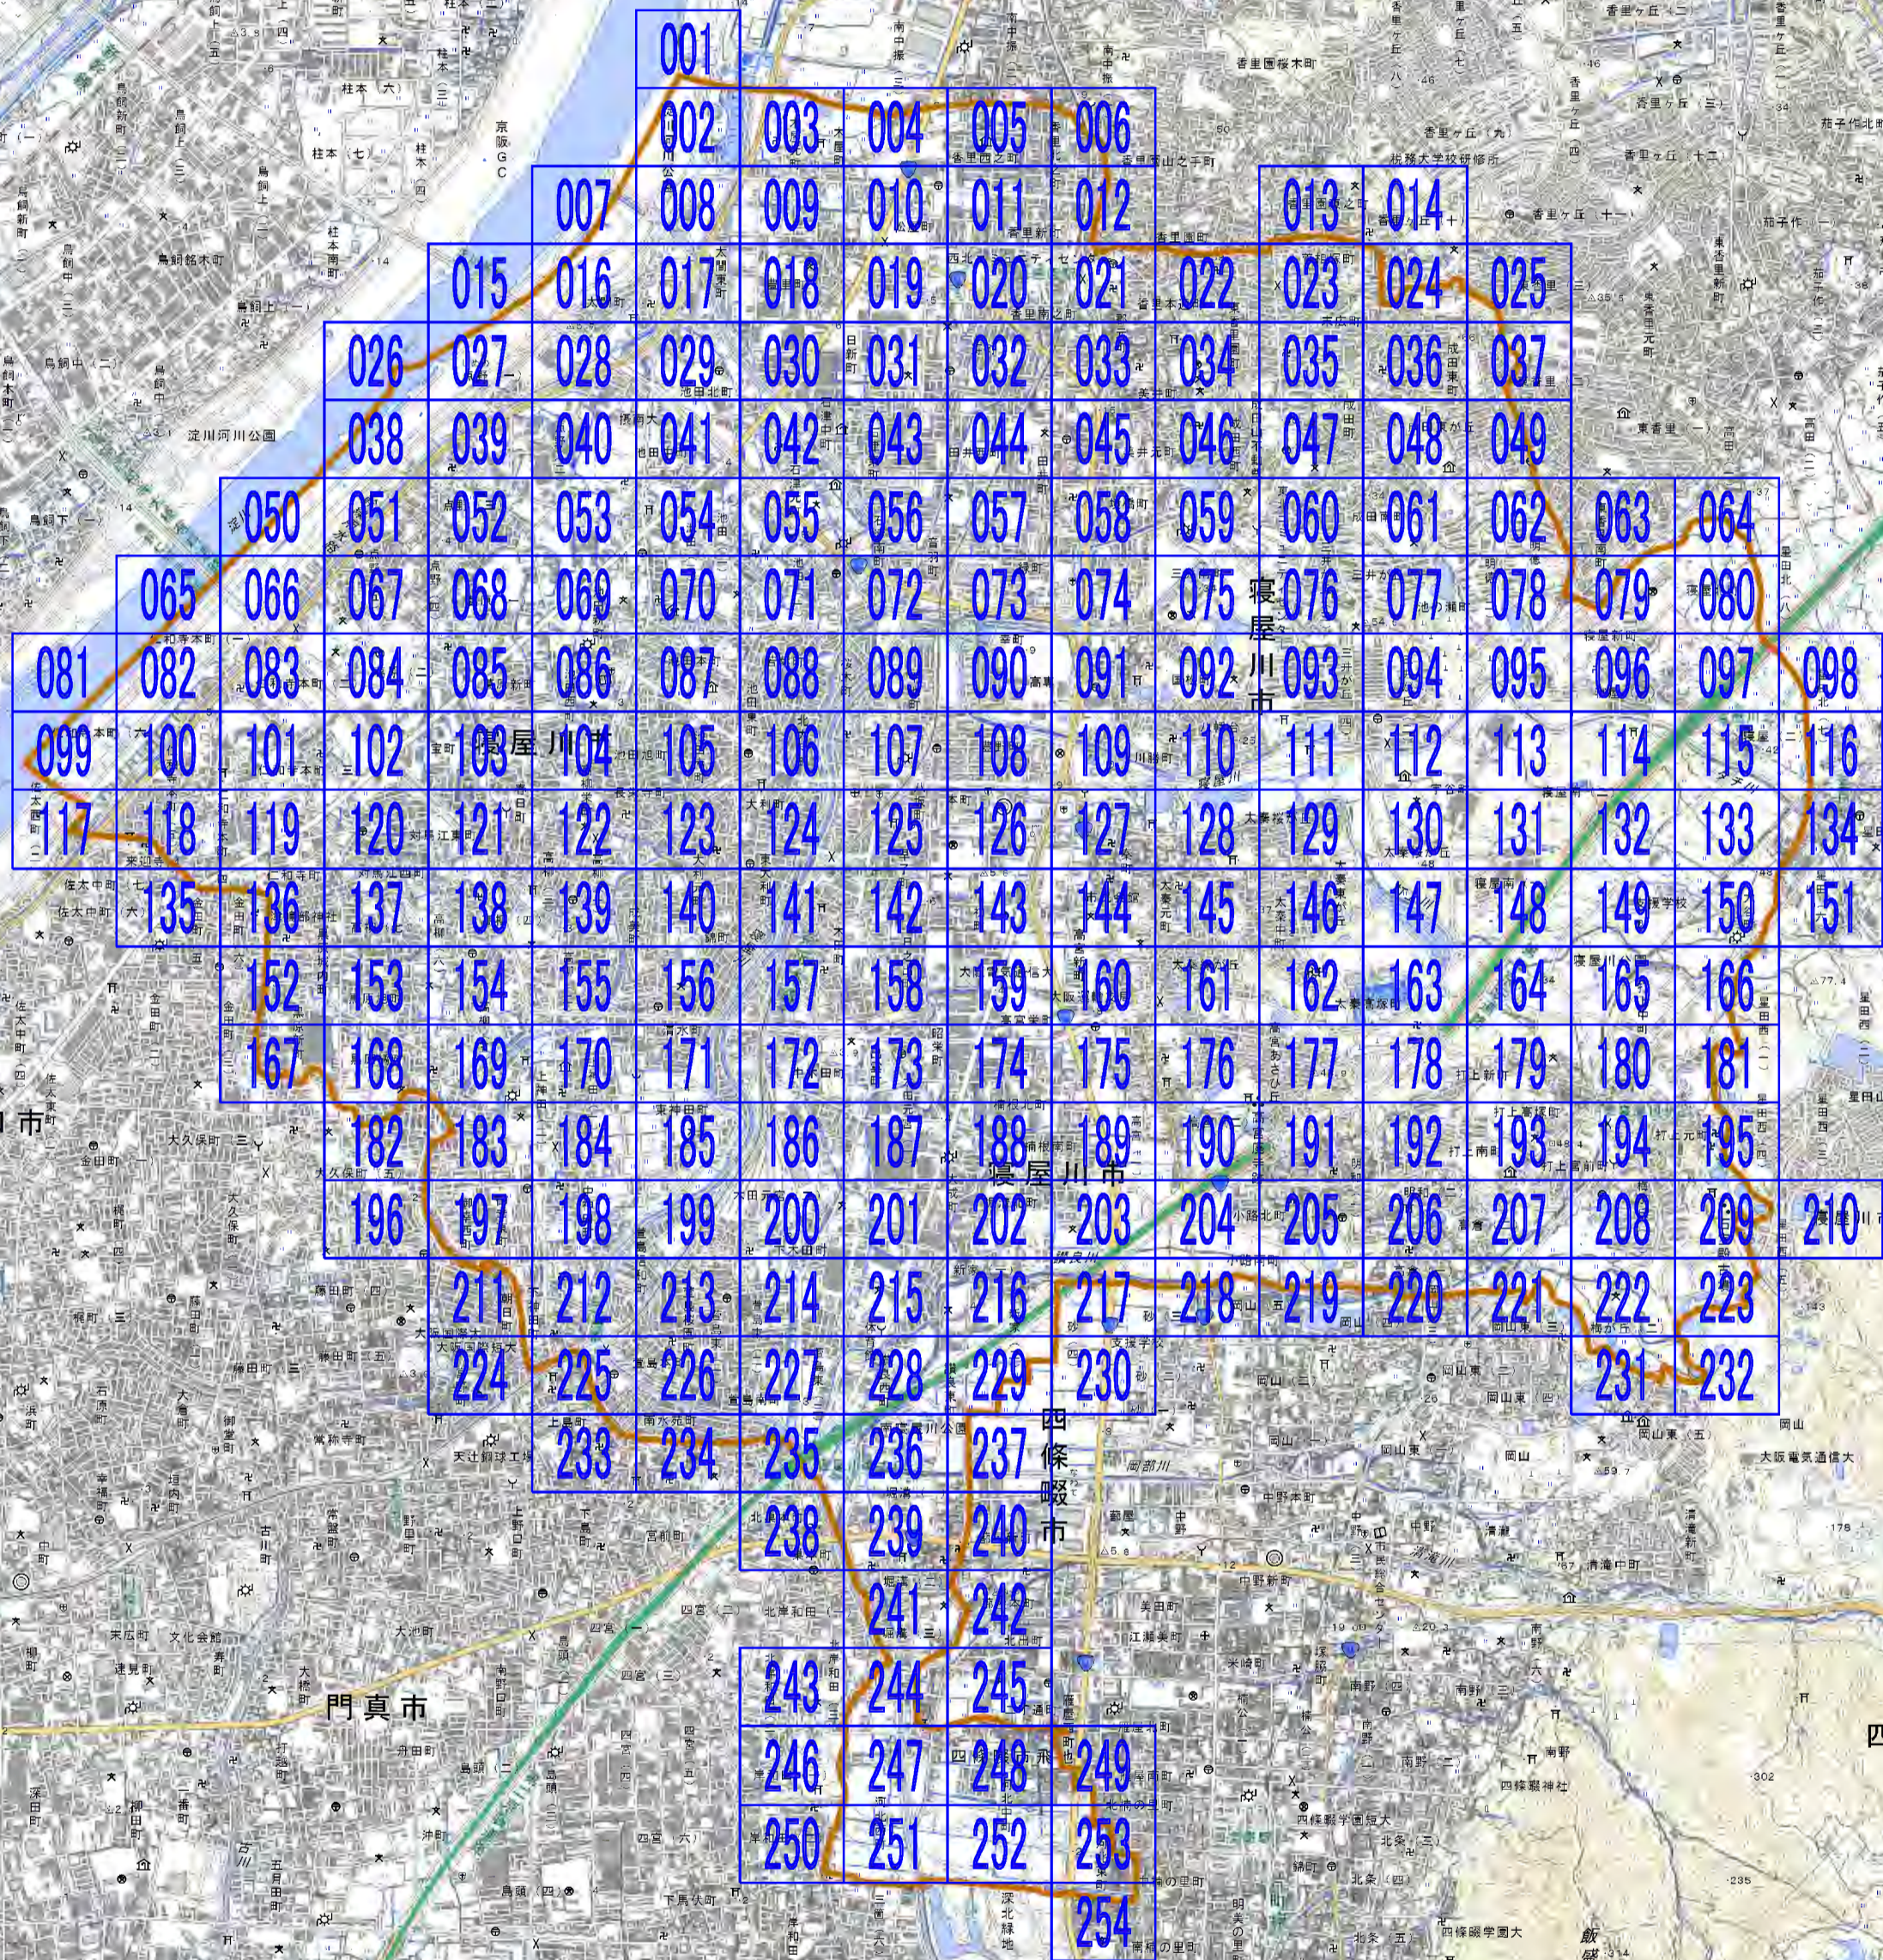

写真地図索引図

凡例

000

254図郭

1/25,000

0 1 2km

本図の背景地図は国土地理院発行の電子地形図25000を使用