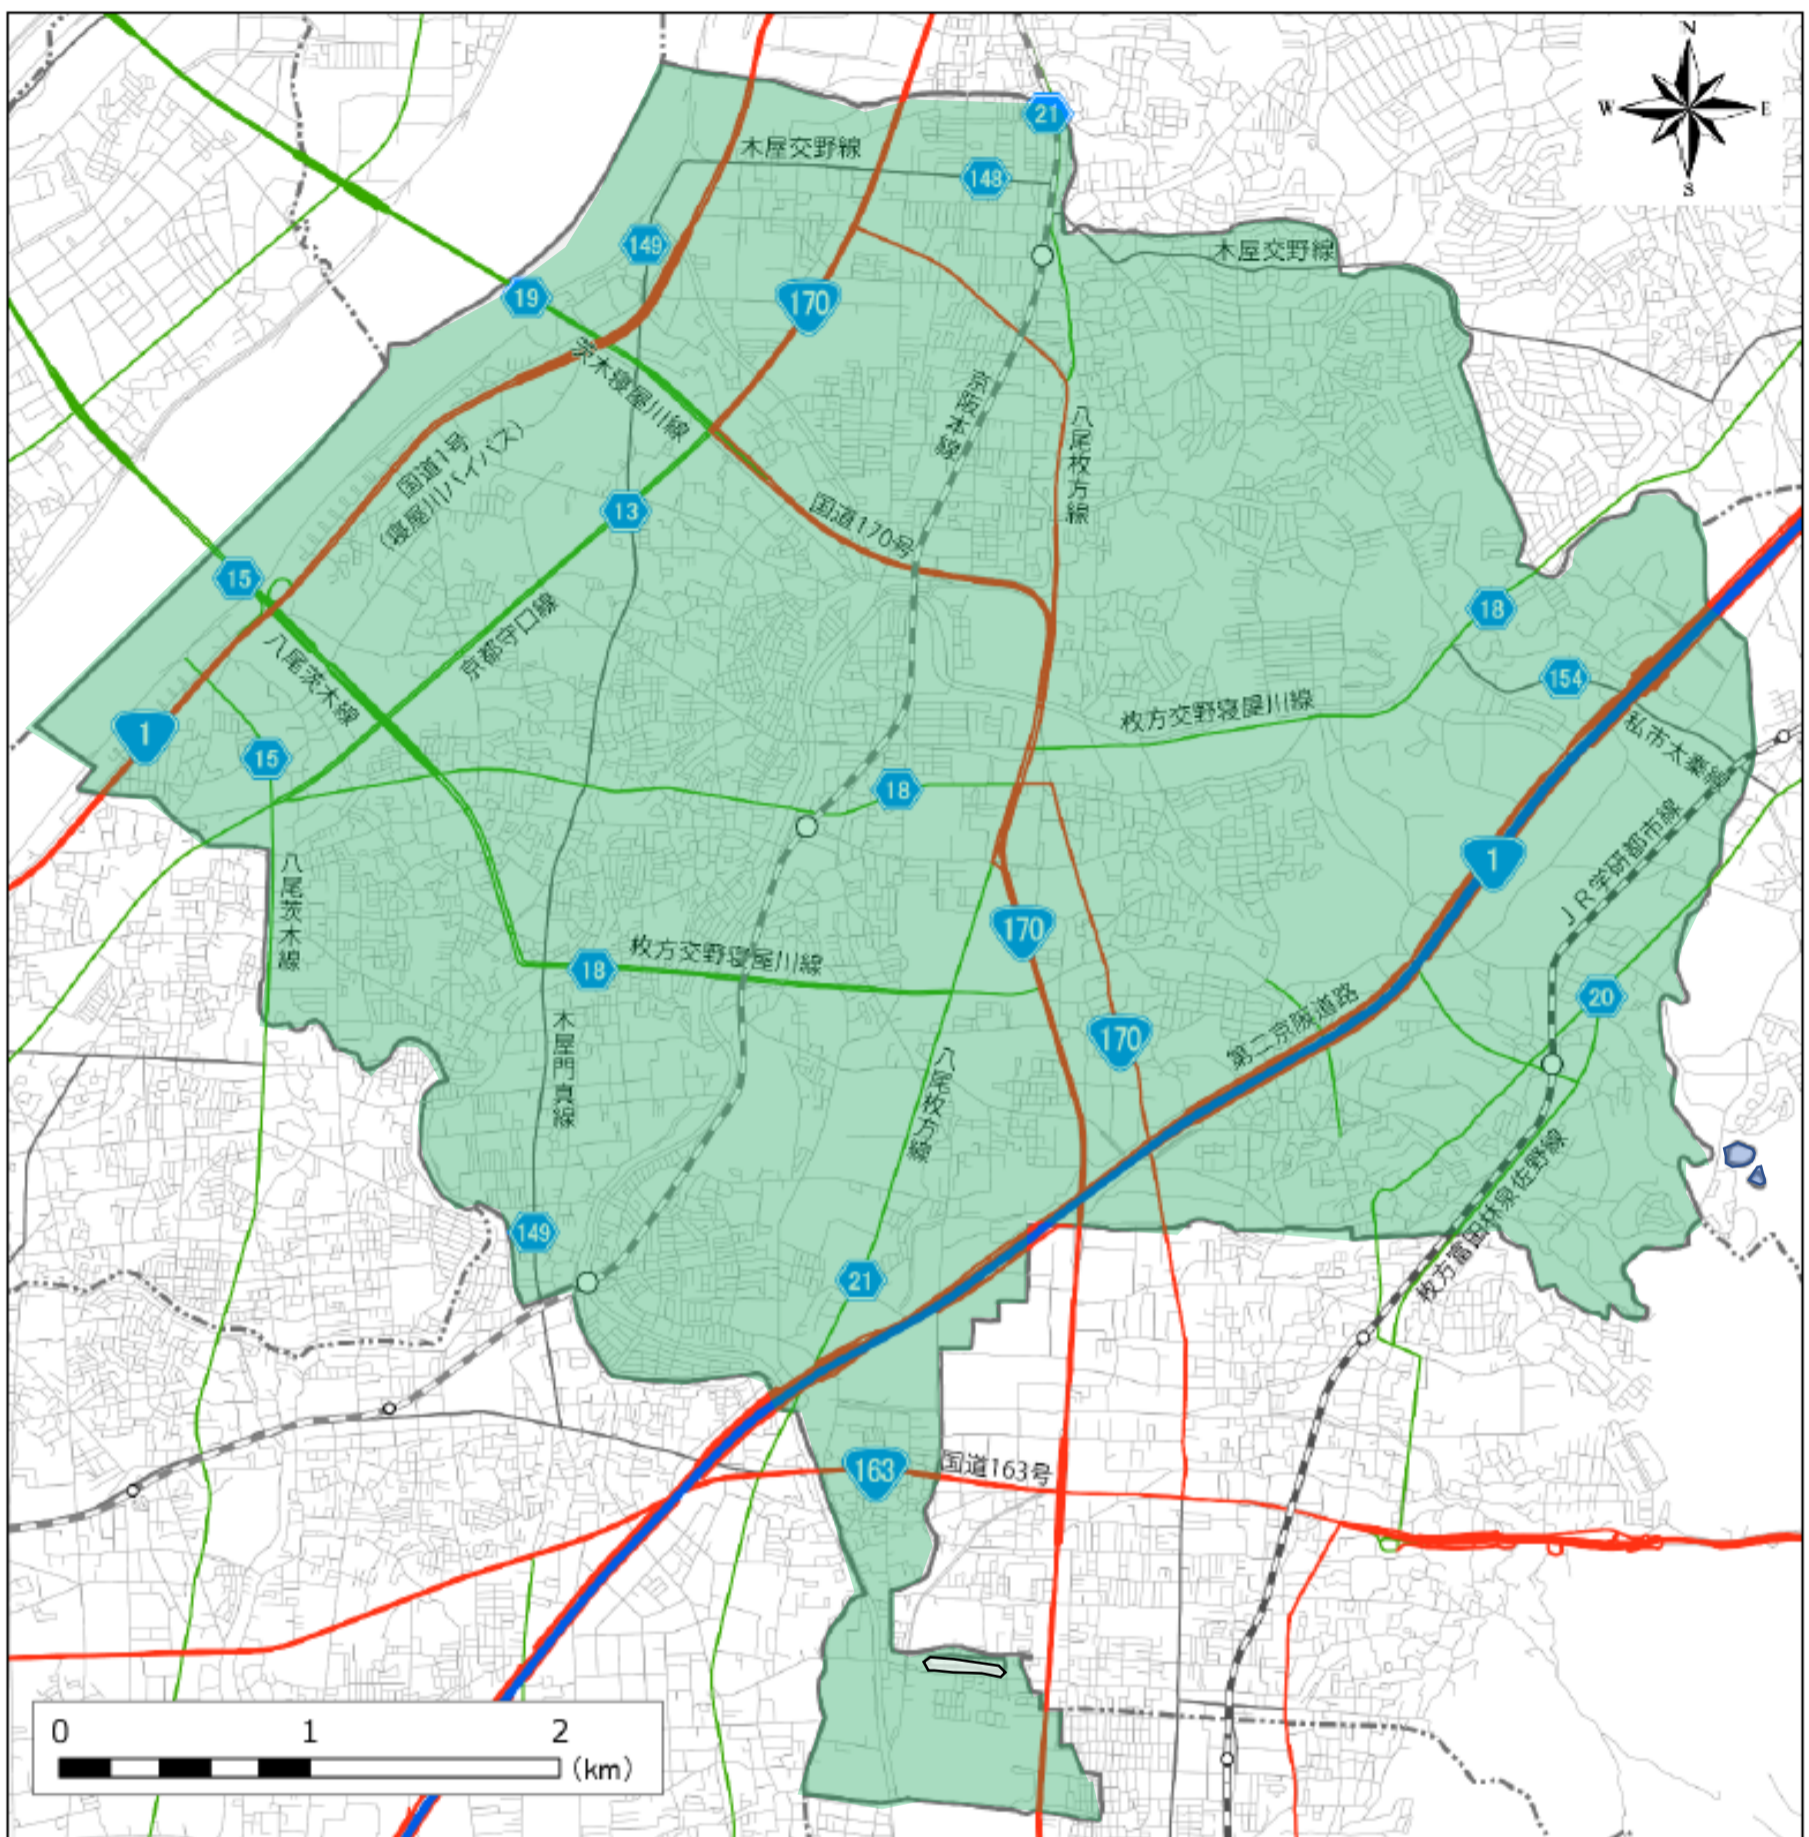

宅地造成等工事規制区域

凡 例

 宅地造成等工事規制区域（寝屋川市内全域）

※特定盛土等工事規制区域の指定はなし。