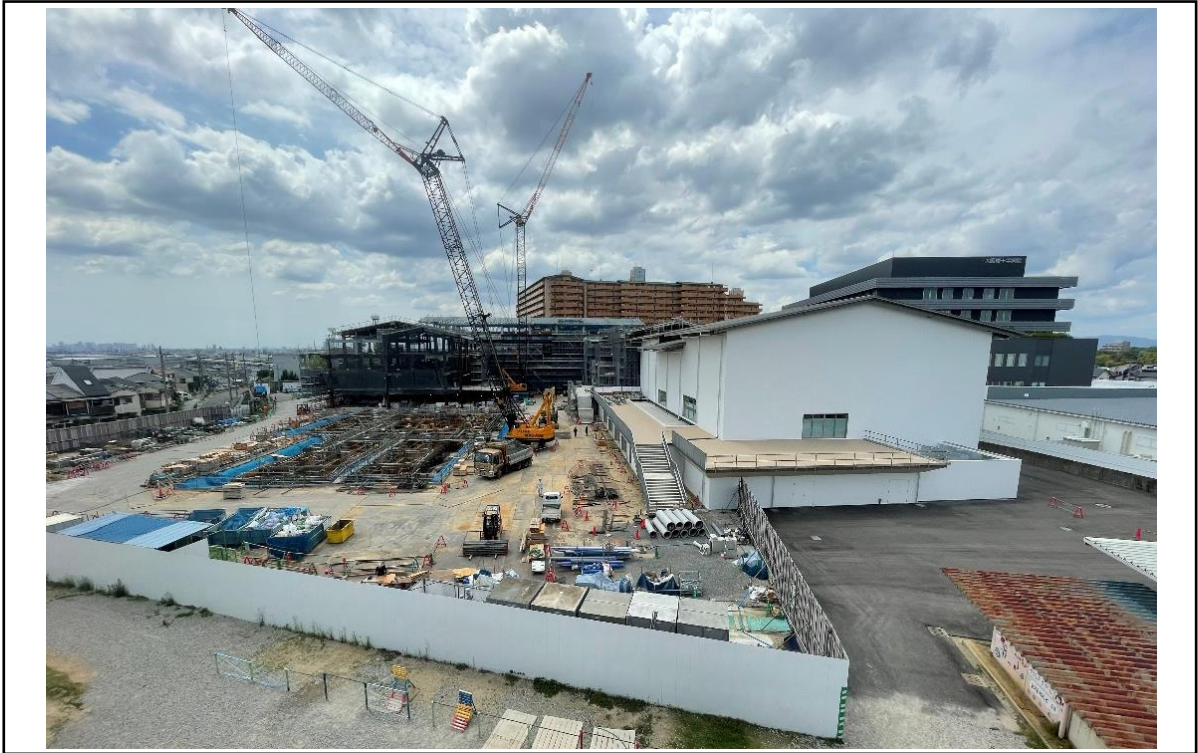

第四中学校区小中一貫校施設整備工事 進捗状況（令和5年5月）

【説明】 校舎棟：(北工区)地上階床躯体工事、外装・内装工事
(南工区)地上階床躯体工事、外装・内装工事
(後工区)基礎躯体工事

【撮影箇所】 全景(航空写真 南側より)

【説明】 校舎棟：(北工区)地上階床躯体、外装工事
(南工区)地上階床躯体、外装工事
(後工区)基礎躯体工事

【撮影箇所】 全景(既存校舎屋上より)

【説明】 校舎棟：地上階床躯体、外装工事
(後工区)基礎躯体工事

【撮影箇所】 後工区(校舎棟北工区 4F より)

【説明】 校舎棟：(後工区)基礎躯体工事