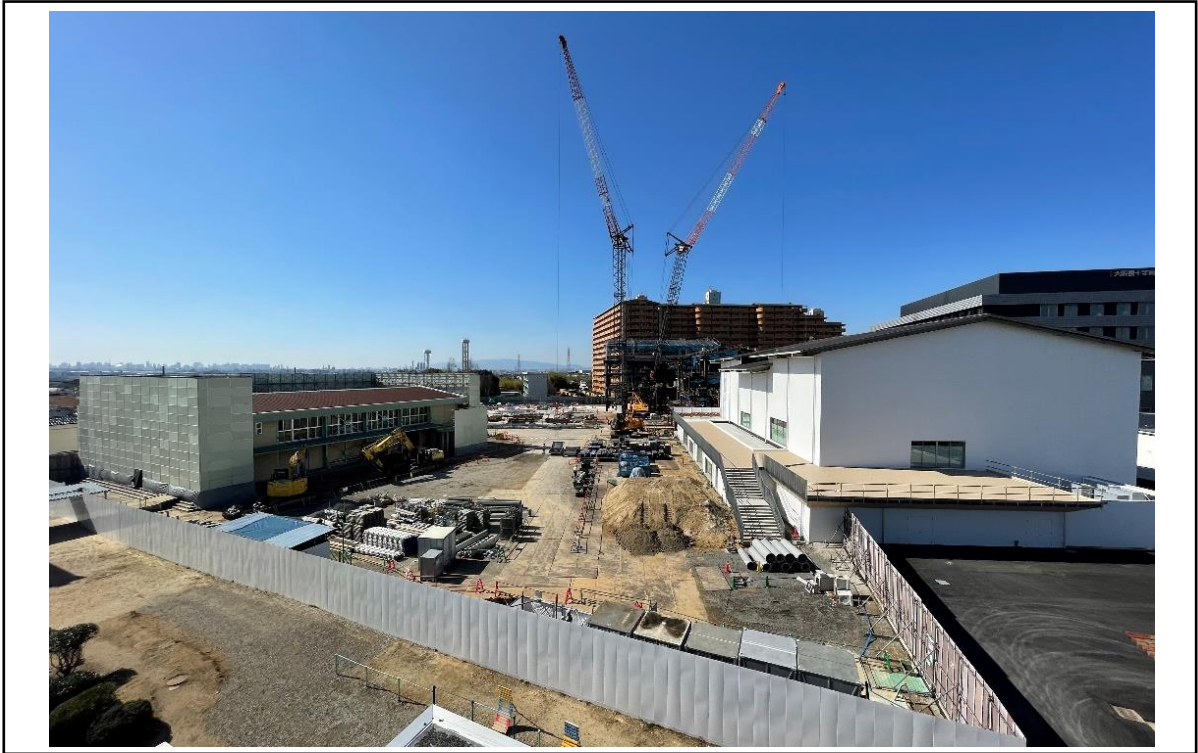

第四中学校区小中一貫校施設整備工事 進捗状況（令和5年2月）

【説明】校舎棟：鉄骨工事、地上階床躯体工事(北工区)
既存体育館：解体工事

【撮影箇所】全景(航空写真 南側より)

【説明】校舎棟：鉄骨、地上躯体工事(北工区)
既存体育館：解体工事

【撮影箇所】 既存校舎屋上より

【説明】 校舎棟：鉄骨工事(北工区)

既存体育館：解体工事

【撮影箇所】 南西部より

【説明】 校舎棟：鉄骨工事(北工区)