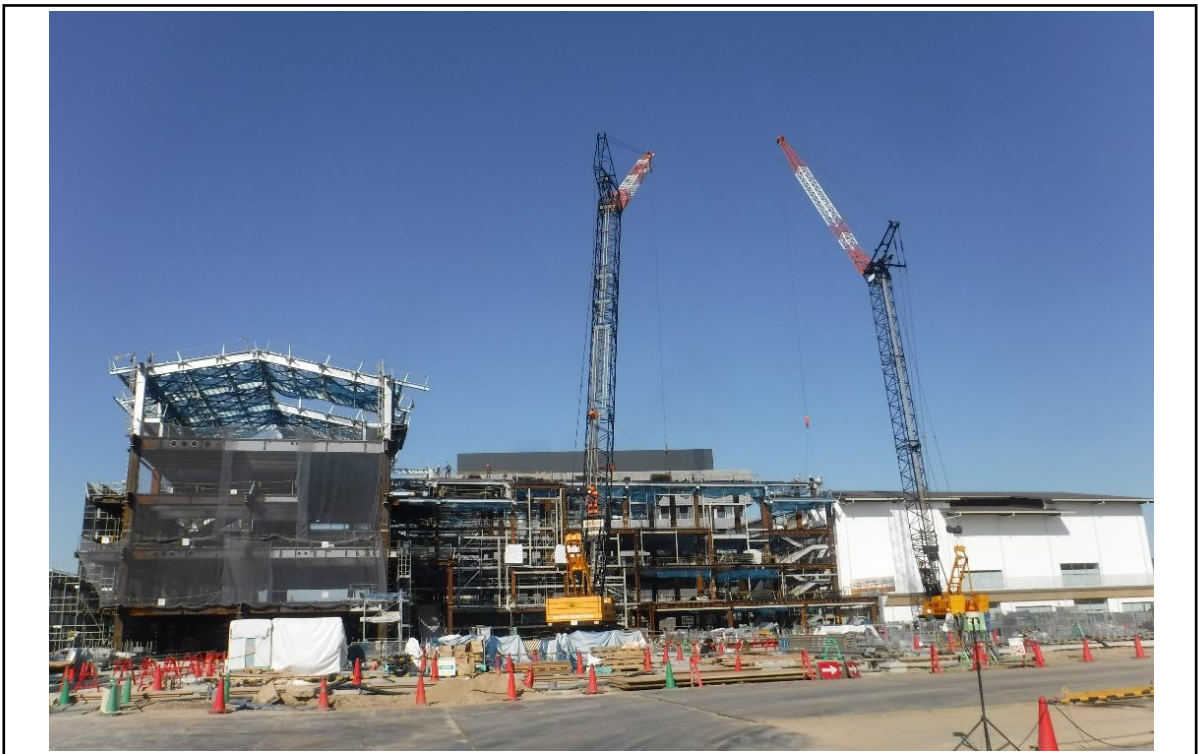

第四中学校区小中一貫校施設整備工事 進捗状況（令和5年2月）

【説明】校舎棟：鉄骨工事、地上階床躯体工事(北工区)
既存体育館：解体工事

【撮影箇所】全景(航空写真 南側より)

【説明】校舎棟：鉄骨、地上躯体工事(北工区)
既存体育館：解体工事

【撮影箇所】 既存校舎屋上より

【説明】 校舎棟：鉄骨工事(北工区)

既存体育館：解体工事

【撮影箇所】 南西部より

【説明】 校舎棟：鉄骨工事(北工区)