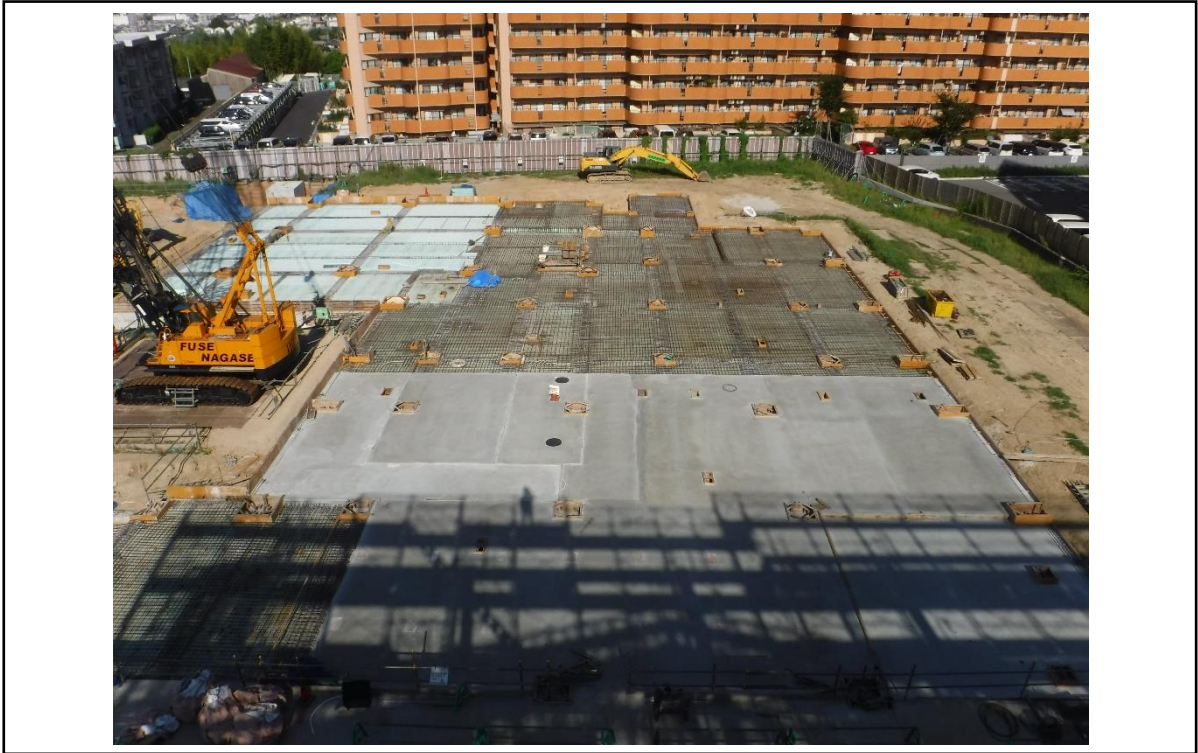

# 第四中学校区小中一貫校施設整備工事 進捗状況（令和4年8月）

---

【説明】 体育館棟：地上階鉄骨工事  
校舎棟：1階床躯体工事(北工区)

【撮影箇所】 全景(航空写真 南側より)

【説明】 体育館棟 地上階鉄骨工事  
校舎棟 1階床躯体工事(北工区)

【撮影箇所】 校舎棟(北工区) 東より(体育館棟より)

【説明】 校舎棟 1階床躯体工事(北工区)

【撮影箇所】 体育館棟 南東より

【説明】 体育館棟 地上階鉄骨工事