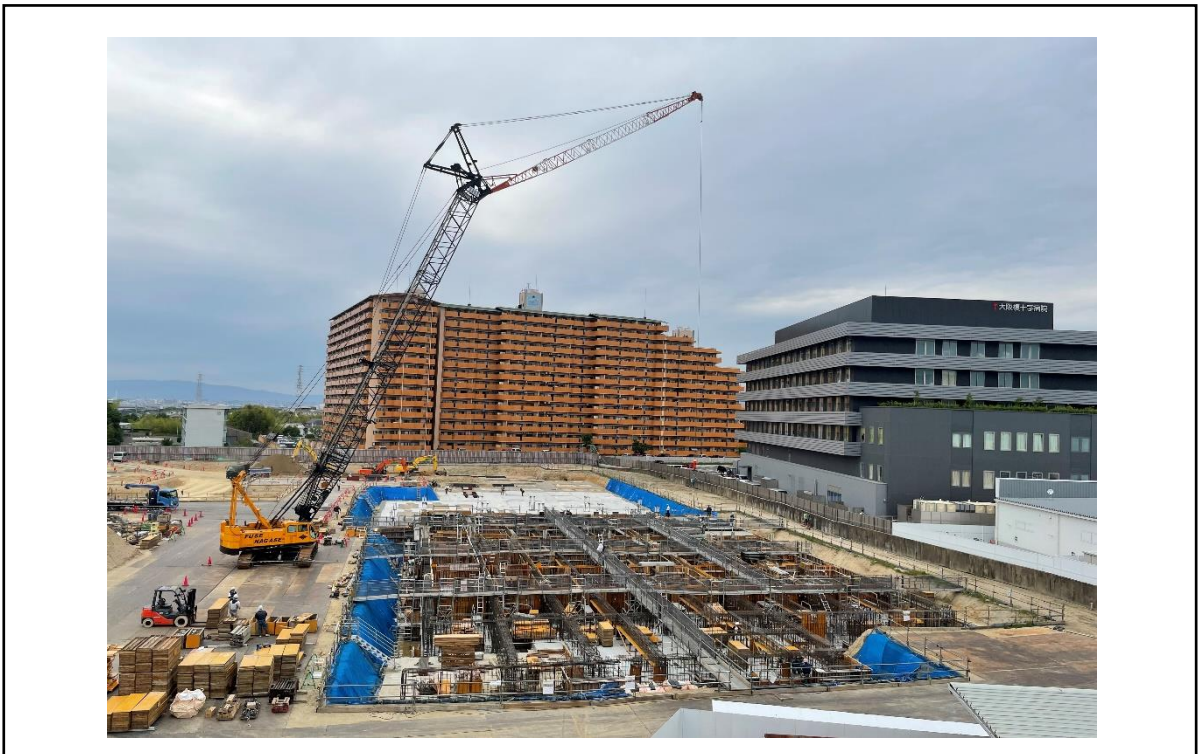

# 第四中学校区小中一貫校施設整備工事 進捗状況（令和4年5月）

---

【説明】 体育館棟：基礎躯体工事  
校舎棟：地盤改良工事、土工事

【撮影箇所】 全景(航空写真 南側より)

【説明】 体育館棟 基礎躯体工事  
校舎棟 地盤改良工事  
土工事

【撮影箇所】 体育館棟南東より

【説明】 体育館棟 基礎躯体工事

【撮影箇所】 東側(既存校舎屋上より)

【説明】 体育館棟 基礎躯体工事

校舎棟 土工事(北部掘削完了)