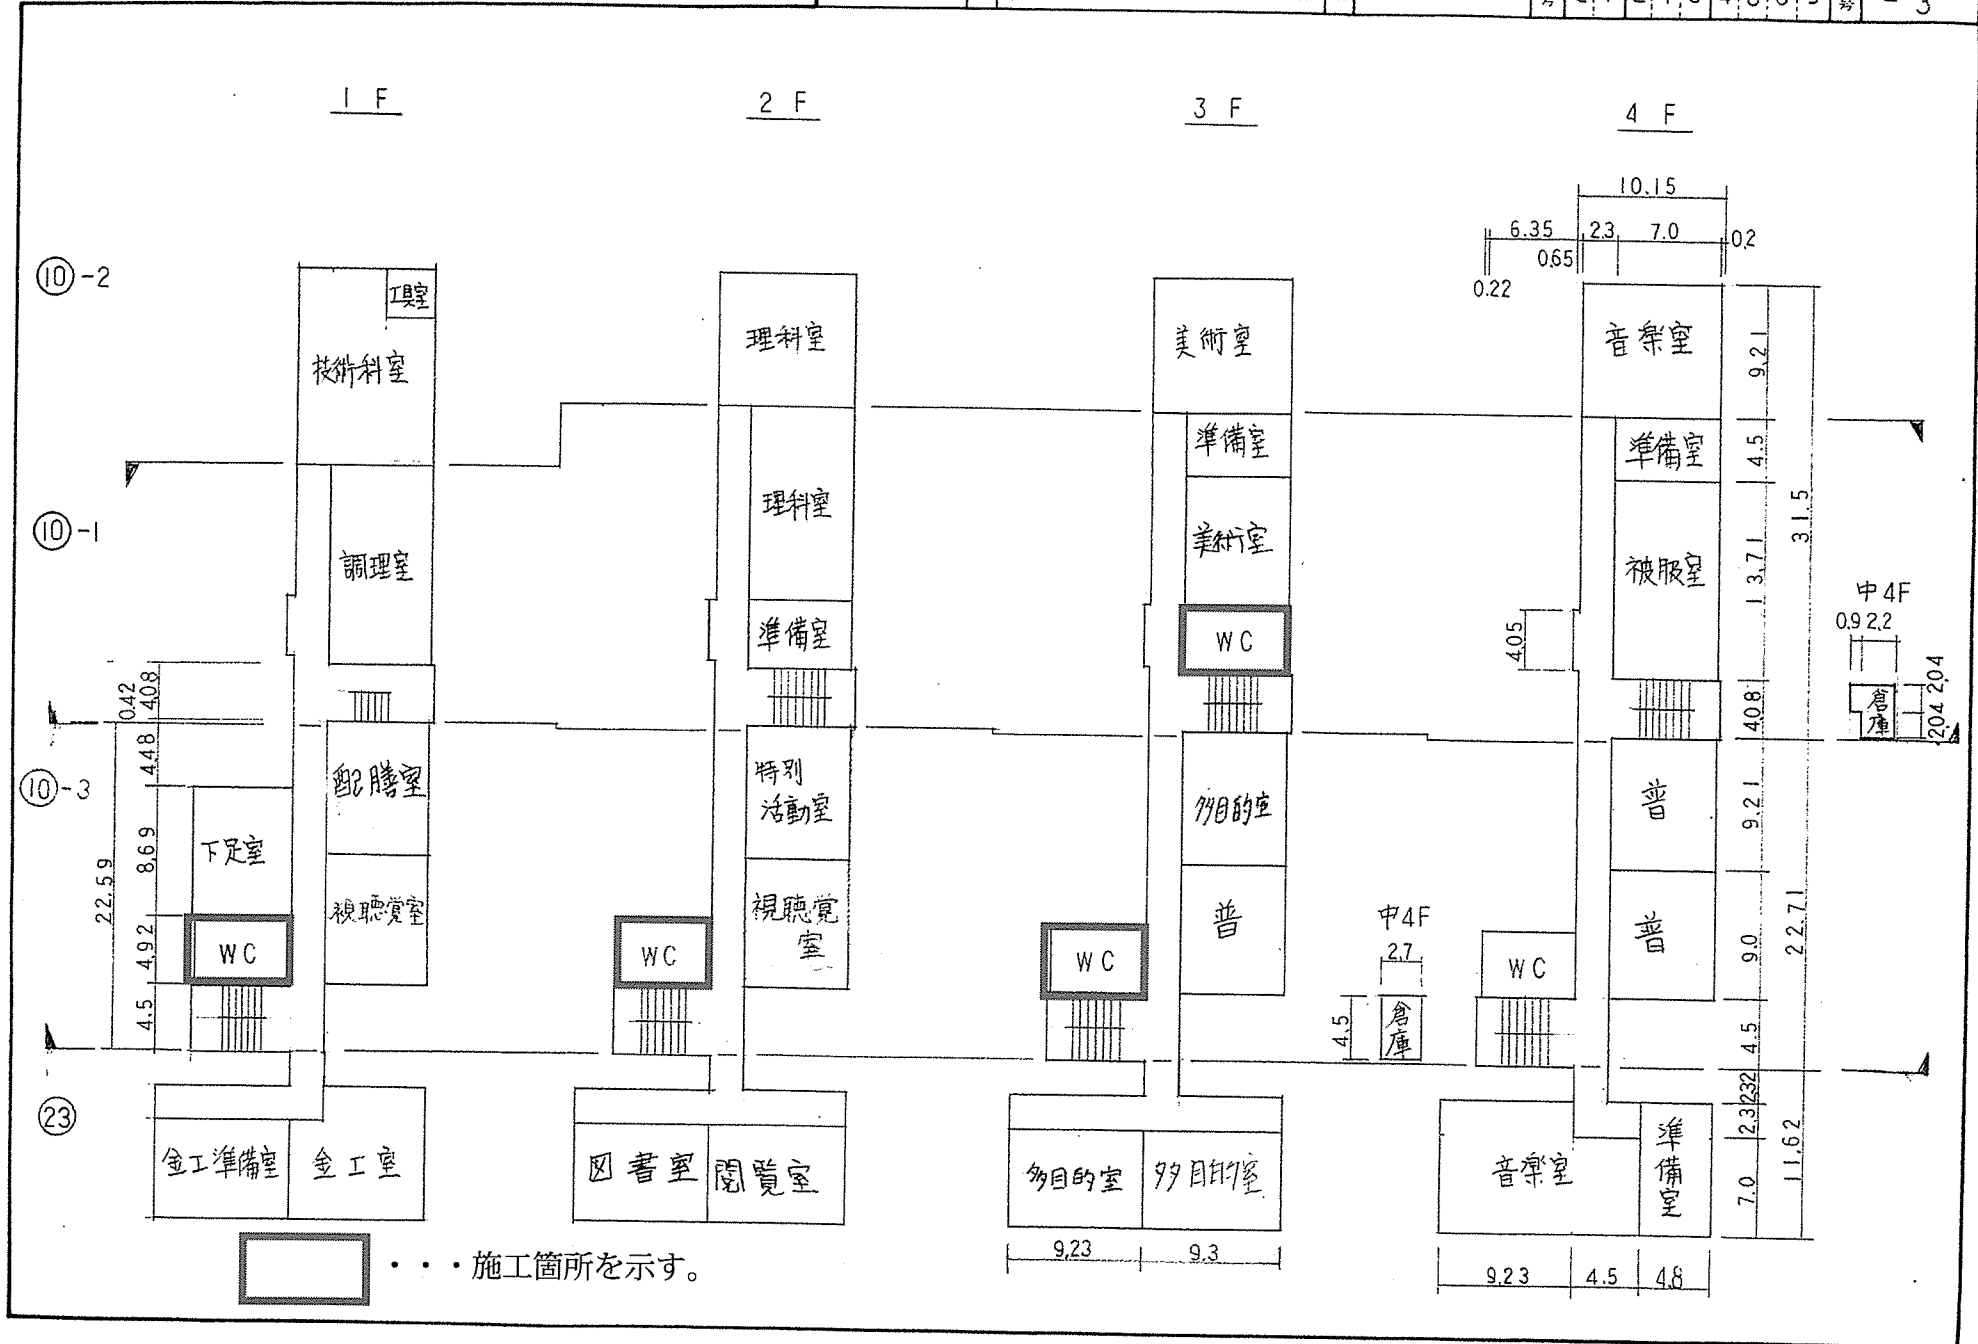

(令和5年度)

平面図	縮尺	1/500	学校名	第八中学校	調査番号	(都道府県)	(市町村)	(学校)	整理番号	1260
		5 10 15 m			27	21	54	309		-3