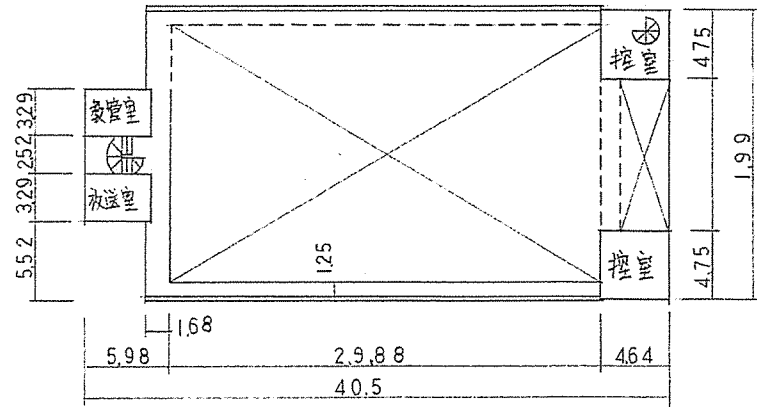

寝屋川市立第五中学校
附近見取図

⑱ 7°ル機械室

⑳ 倉庫

㉑ 倉庫

7°ル機械室 7 m²

7°ル附属舎 59 m²

(令和5年度)

(令和5年度)

平面図	縮尺	1/500	学校名	第八中学校	調査番号	(都道府県)	(市町村)	(学校)	整理番号	1260
		5 10 15 m			27	21	54	309		-3

(令和5年度)

⑪ 屋内運動場

⑬ ポール附属舎

⑮ ポール附属舎 ⑲ ポール機械室

⑭ ⑯

⑫

ポール附属舎 66 m²
 ポール機械室 10 m²