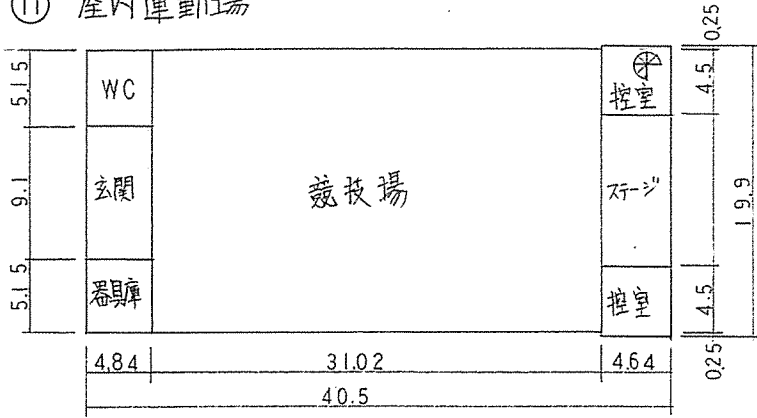

寝屋川市立第五中学校
附近見取図

⑱ 7°ル機械室

⑳ 倉庫

㉑ 倉庫

7°ル機械室 7 m²

7°ル附属舎 59 m²

(令和5年度)

(令和5年度)

平面図	縮尺	1/500	学校名	第八中学校	調査番号	(都道府県)	(市町村)	(学校)	整理番号	1260
		5 10 15 m			27	21	54	309		-3

(令和5年度)

⑪ 屋内運動場

⑬ ポール附属舎

⑮ ポール附属舎 ⑲ ポール機械室

⑭ ⑯

⑫

ポール附属舎 66 m²
 ポール機械室 10 m²