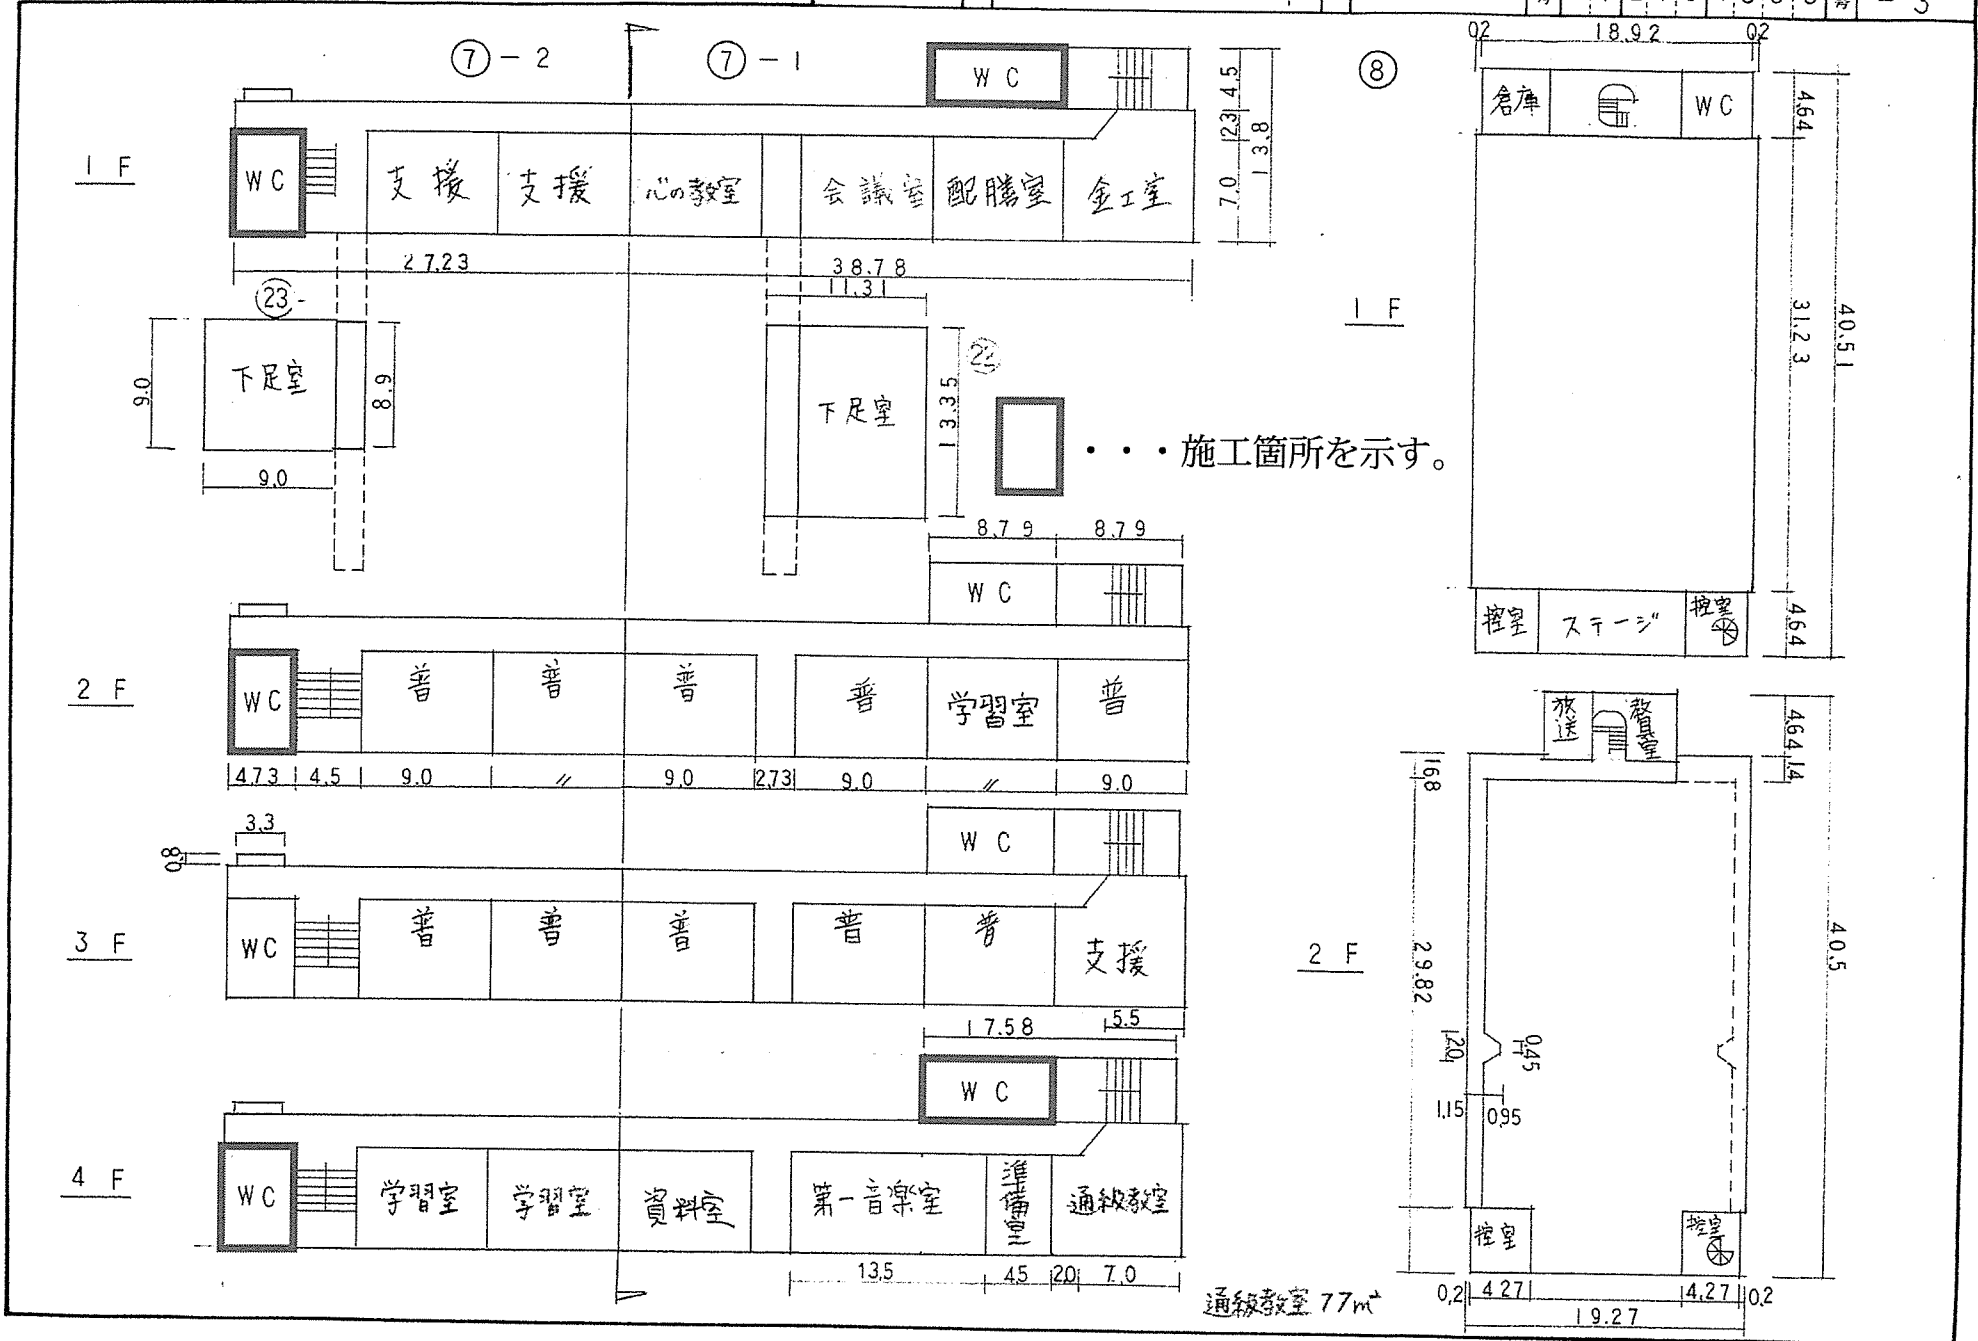

寝屋川市立第五中学校
附近見取図

⑱ 7°ル機械室

⑳ 倉庫

㉑ 倉庫

7°ル機械室 7 m²

7°ル附属舎 59 m²

(令和5年度)

(令和5年度)

平面図	縮尺	1/500	学校名	第八中学校	調査番号	(都道府県)	(市町村)	(学校)	整理番号	1260
		5 10 15 m			27	21	54	309		-3

(令和5年度)

⑪ 屋内運動場

⑬ ポール附属舎

⑮ ポール附属舎 ⑲ ポール機械室

⑭ ⑯

⑫

ポール附属舎 66 m²
 ポール機械室 10 m²