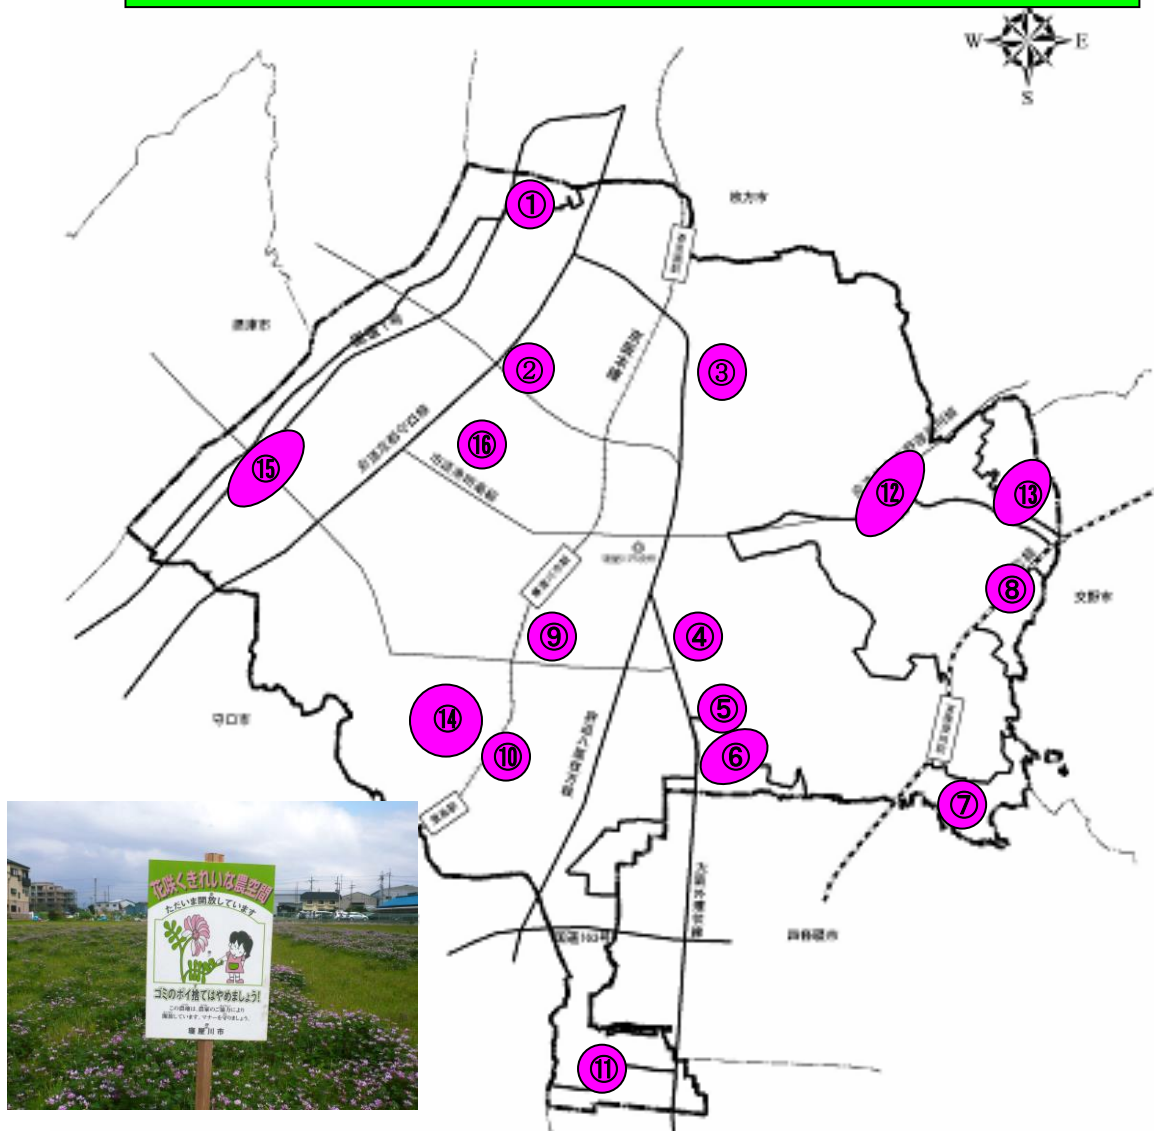

令和6年度レンゲ開放農地の所在マップ

- ※ レンゲ開放農地には、看板（上記写真）があります。看板設置農地には、立入可能です。
- ※ 上記は開放予定地です。レンゲの咲き状況によっては、開放していない地域もございますので、ご了承ください。
- ※ マナーを守り、ゴミは持ち帰ってください。

- | | |
|--------------|---------------|
| ① 木屋地区 | ⑨ 木田地区 |
| ② 石津元町地区 | ⑩ 萱島信和町・下木田地区 |
| ③ 美井元町地区 | ⑪ 河北地区 |
| ④ 高宮新町地区 | ⑫ 太秦・明德地区 |
| ⑤ 高宮地区 | ⑬ 寝屋地区 |
| ⑥ 小路北町地区 | ⑭ 神田地区 |
| ⑦ 梅が丘地区 | ⑮ 仁和寺・対馬江地区 |
| ⑧ 寝屋川公園・大谷地区 | ⑯ 池田本町地区 |