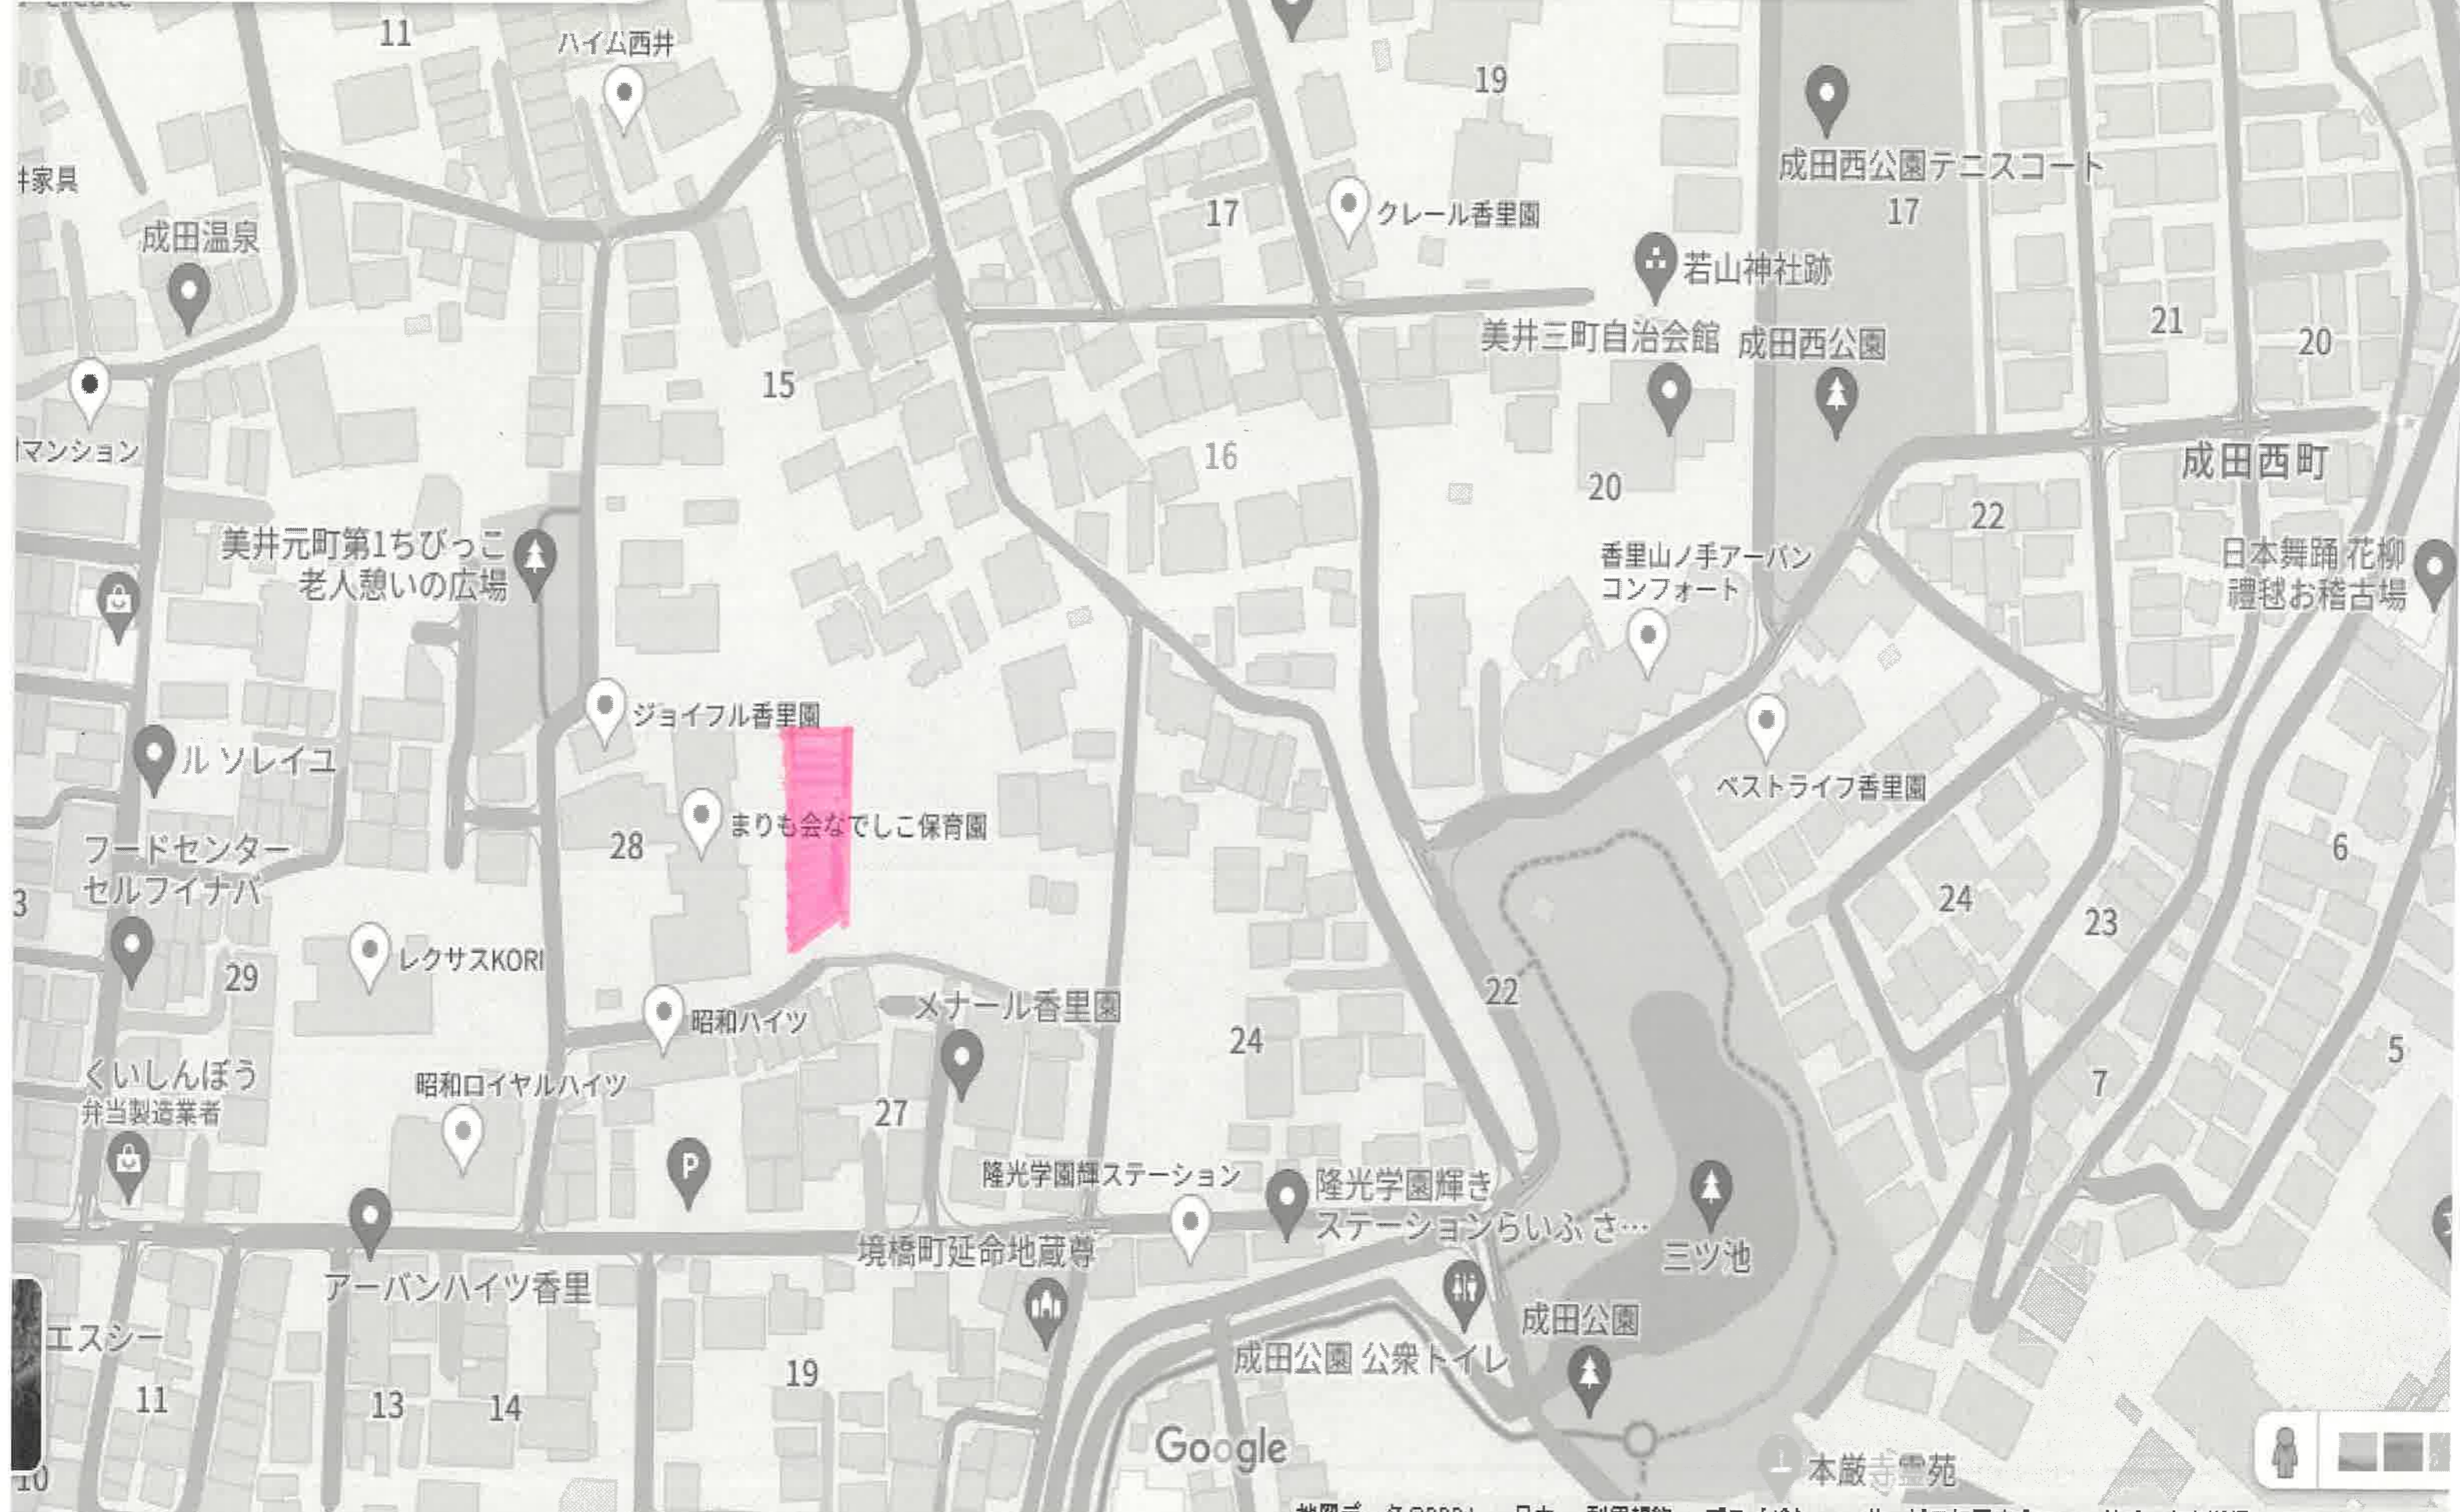

マップを検索する

あ

レストラン

ホテル

アクティビティ

美術館、博物館

交通機関

11

ハイム西井

19

17

クレール香里園

成田西公園テニスコート

17

成田温泉

若山神社跡