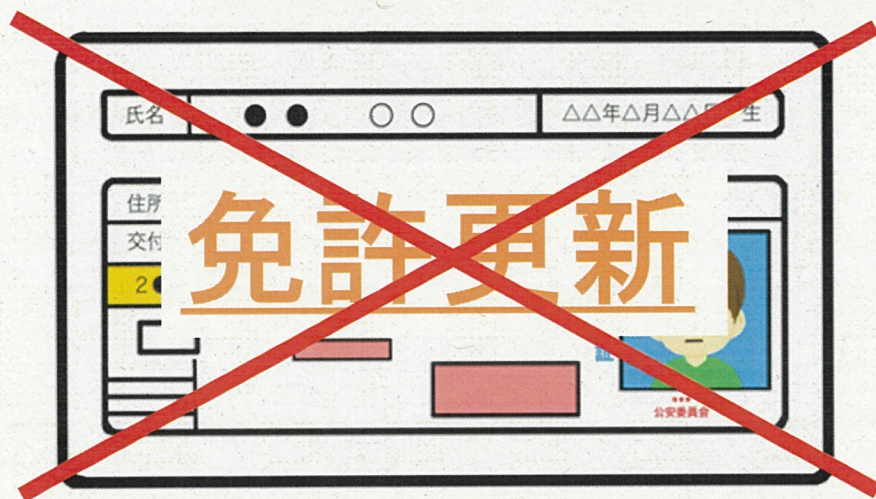

◎ 免許受付業務の終了について

(対象) 寝屋川署、鶴見署、四條畷署、門真署及び守口署

○ 令和8年3月31日で、免許更新等の業務を終了しました。

※ 免許更新や住所変更の手続きは出来ません。

※ 一部の継続業務については、以下のとおり

○ 申請による取消し(一部・全部取消しの申請) ○ 全部取消しと同時の「運転経歴証明書」申請

○ 令和8年4月1日以降は、門真運転免許試験場での手続きをお願いします。

● 門真試験場での免許更新に関しては、府警ホームページ又は門真試験場へお問い合わせください。