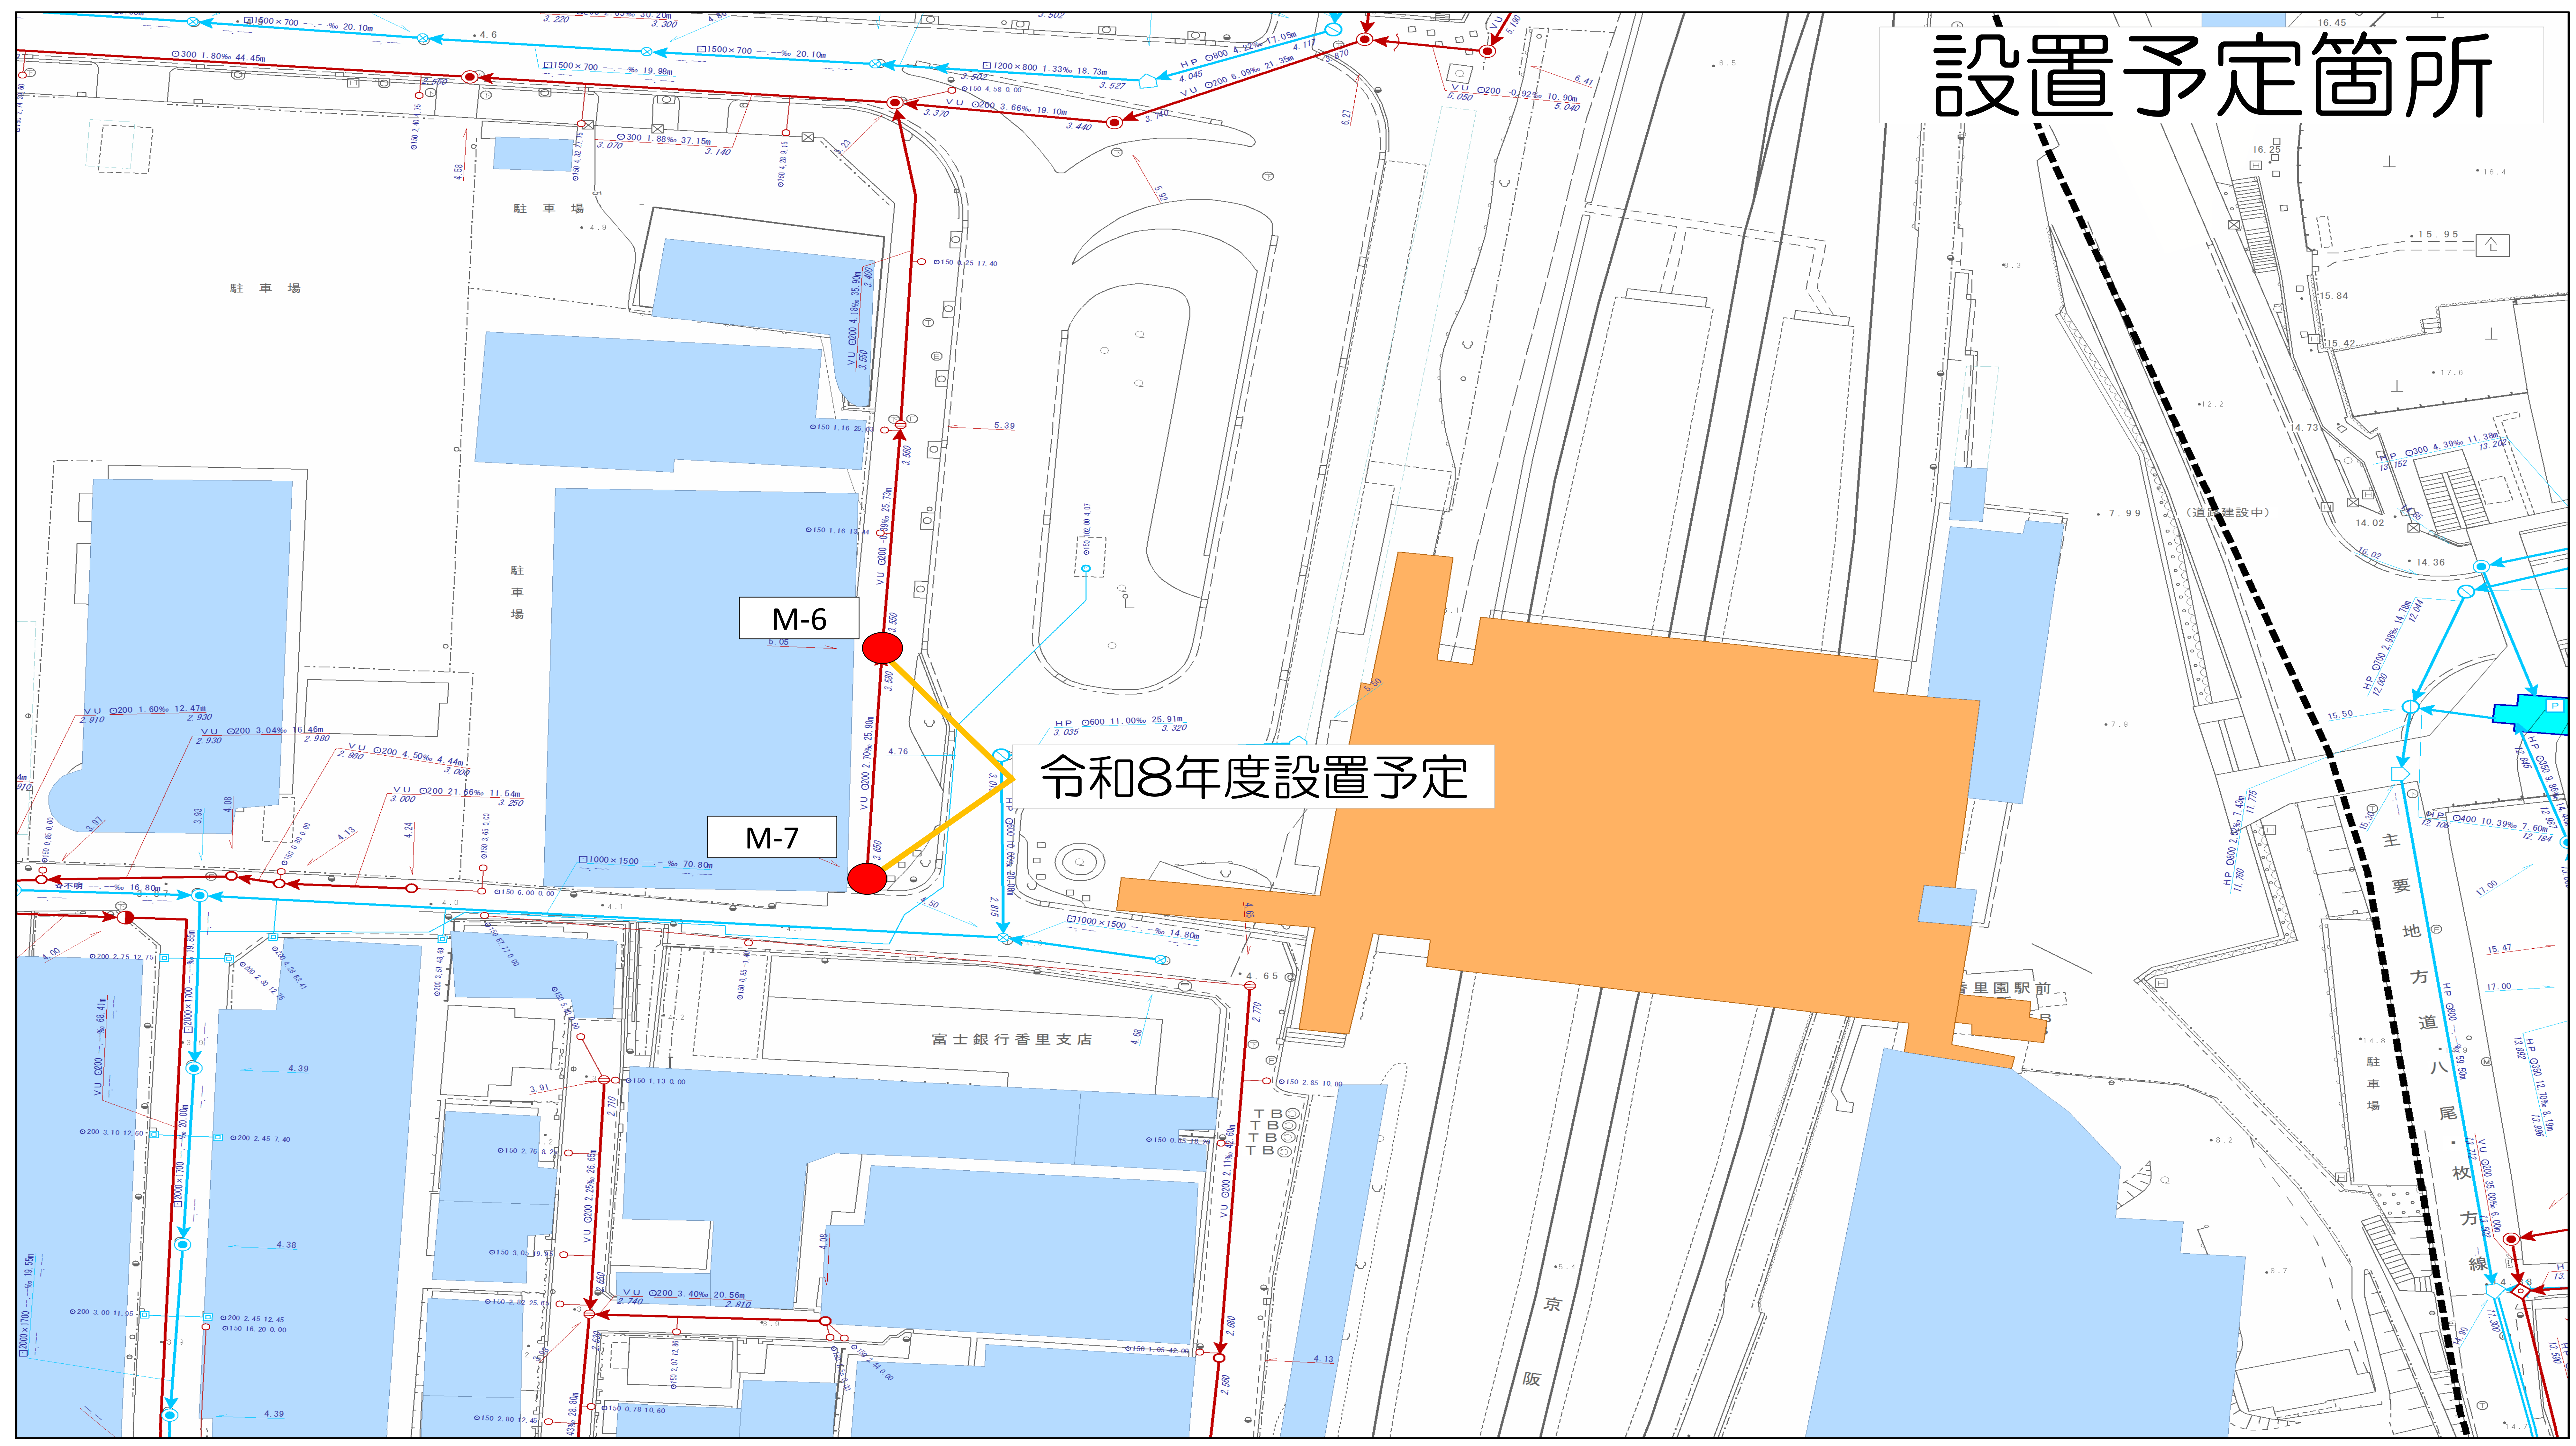

設置予定箇所

令和8年度設置予定

M-6

M-7

富士銀行香里支店

京阪

香里園駅前

主要地方道八尾枚方線