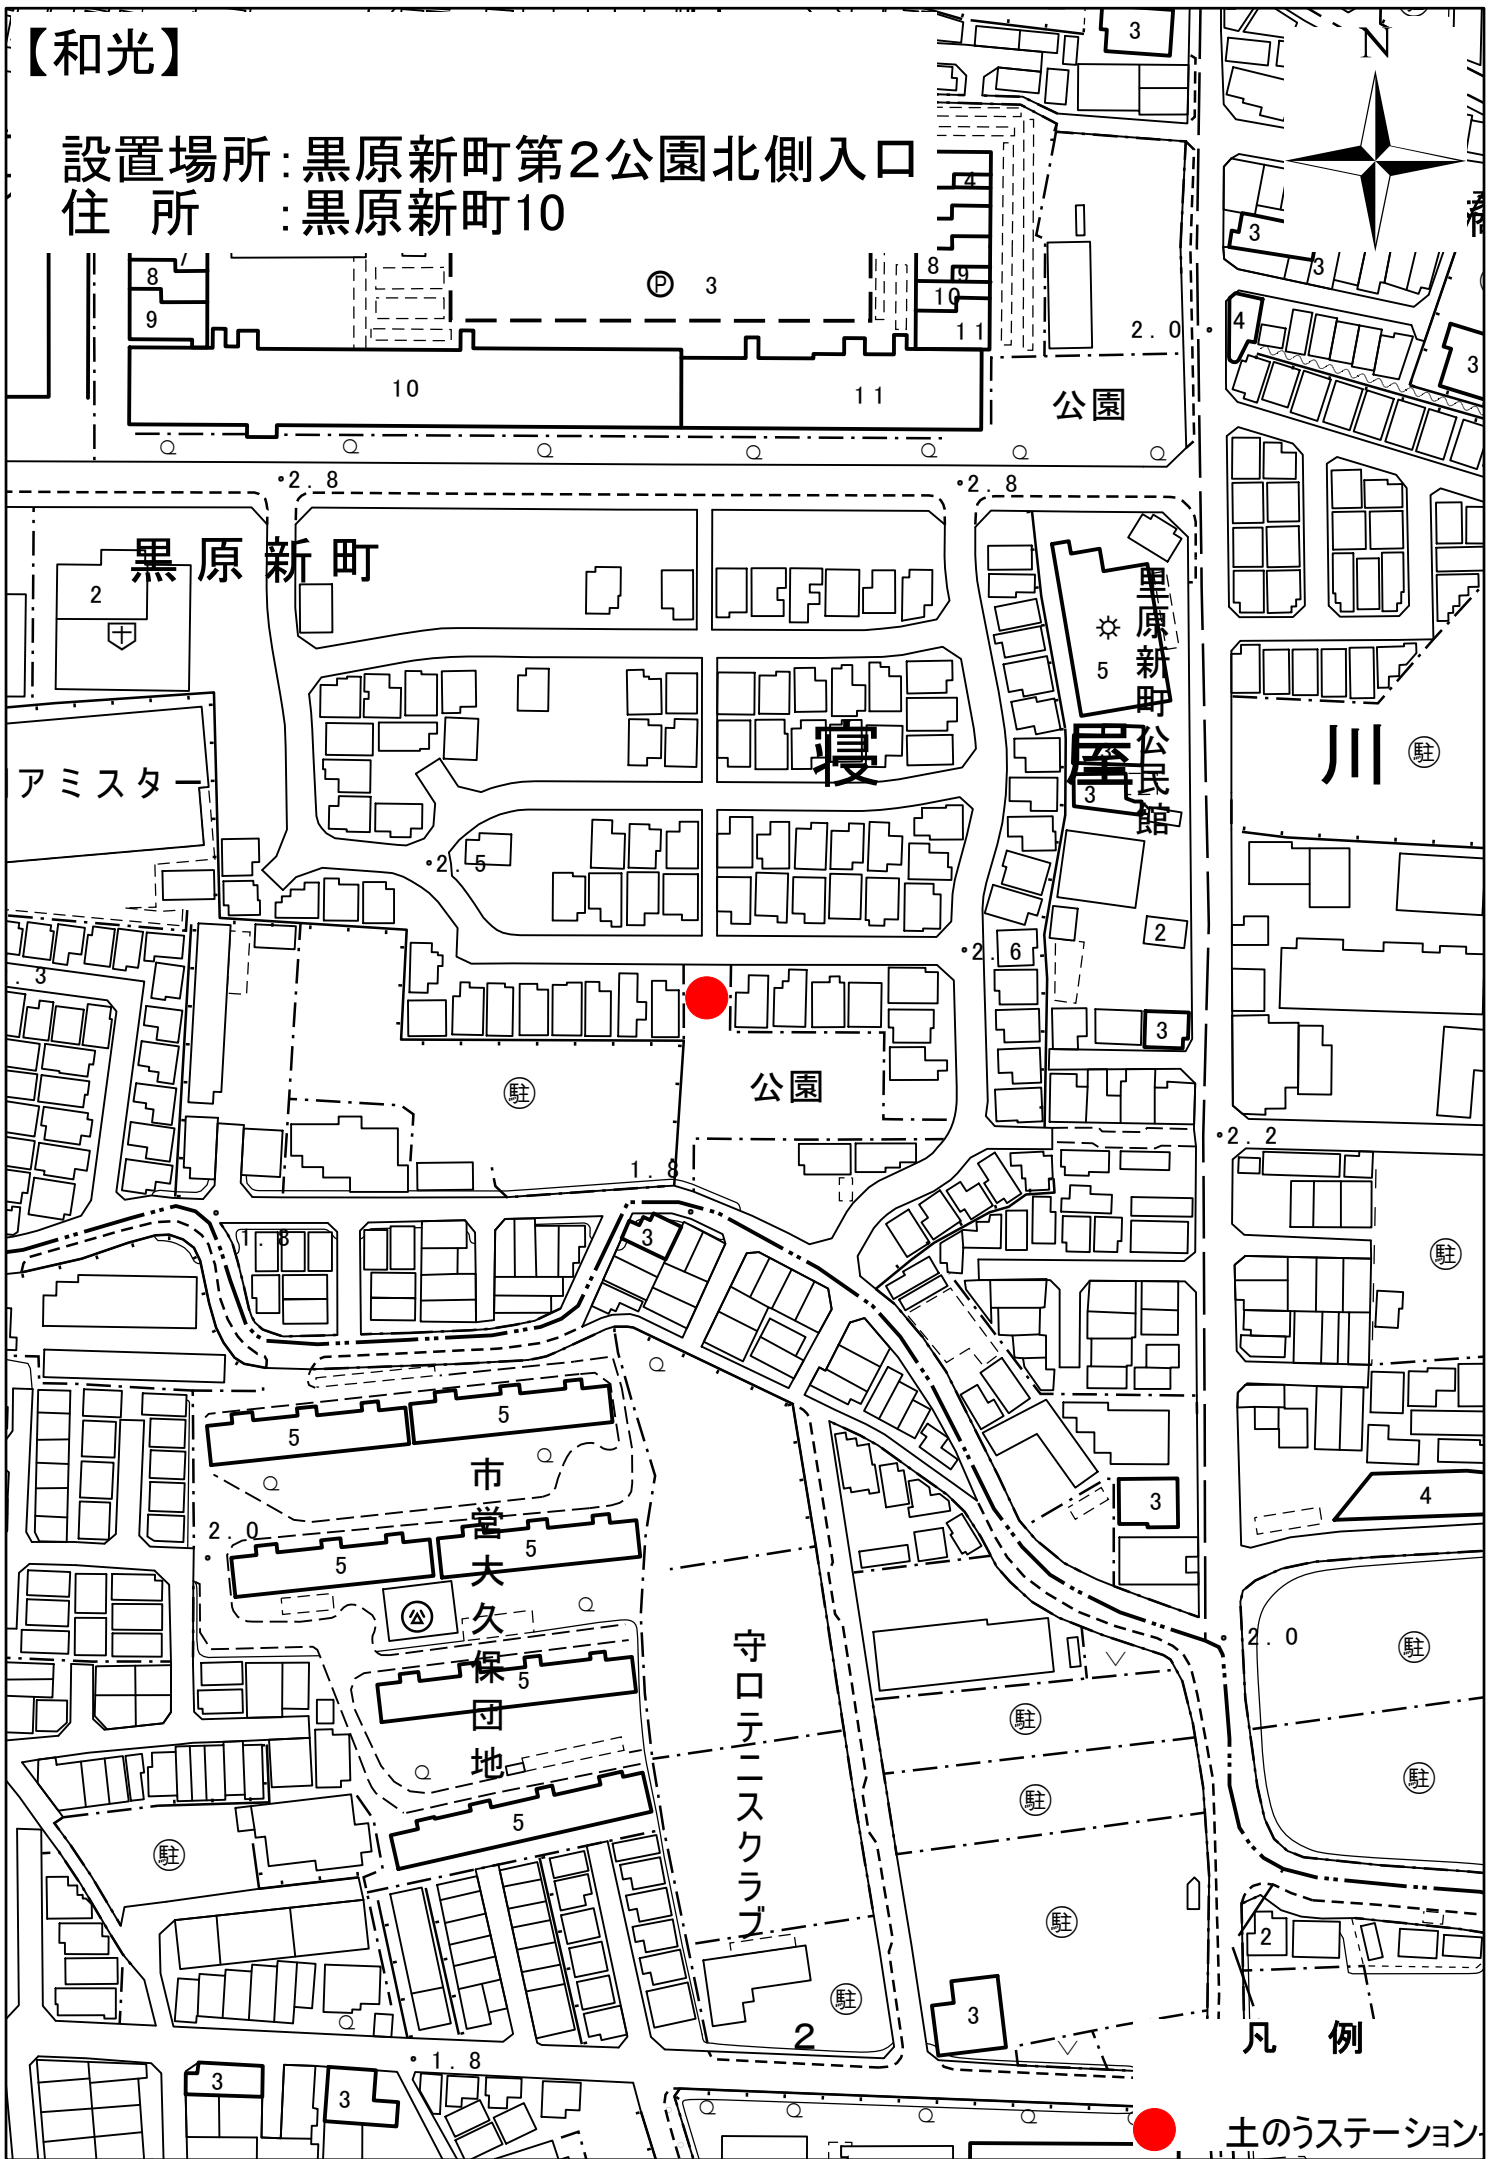

【和光】

設置場所：黒原新町第2公園北側入口
住所：黒原新町10

凡例

土のうステーション