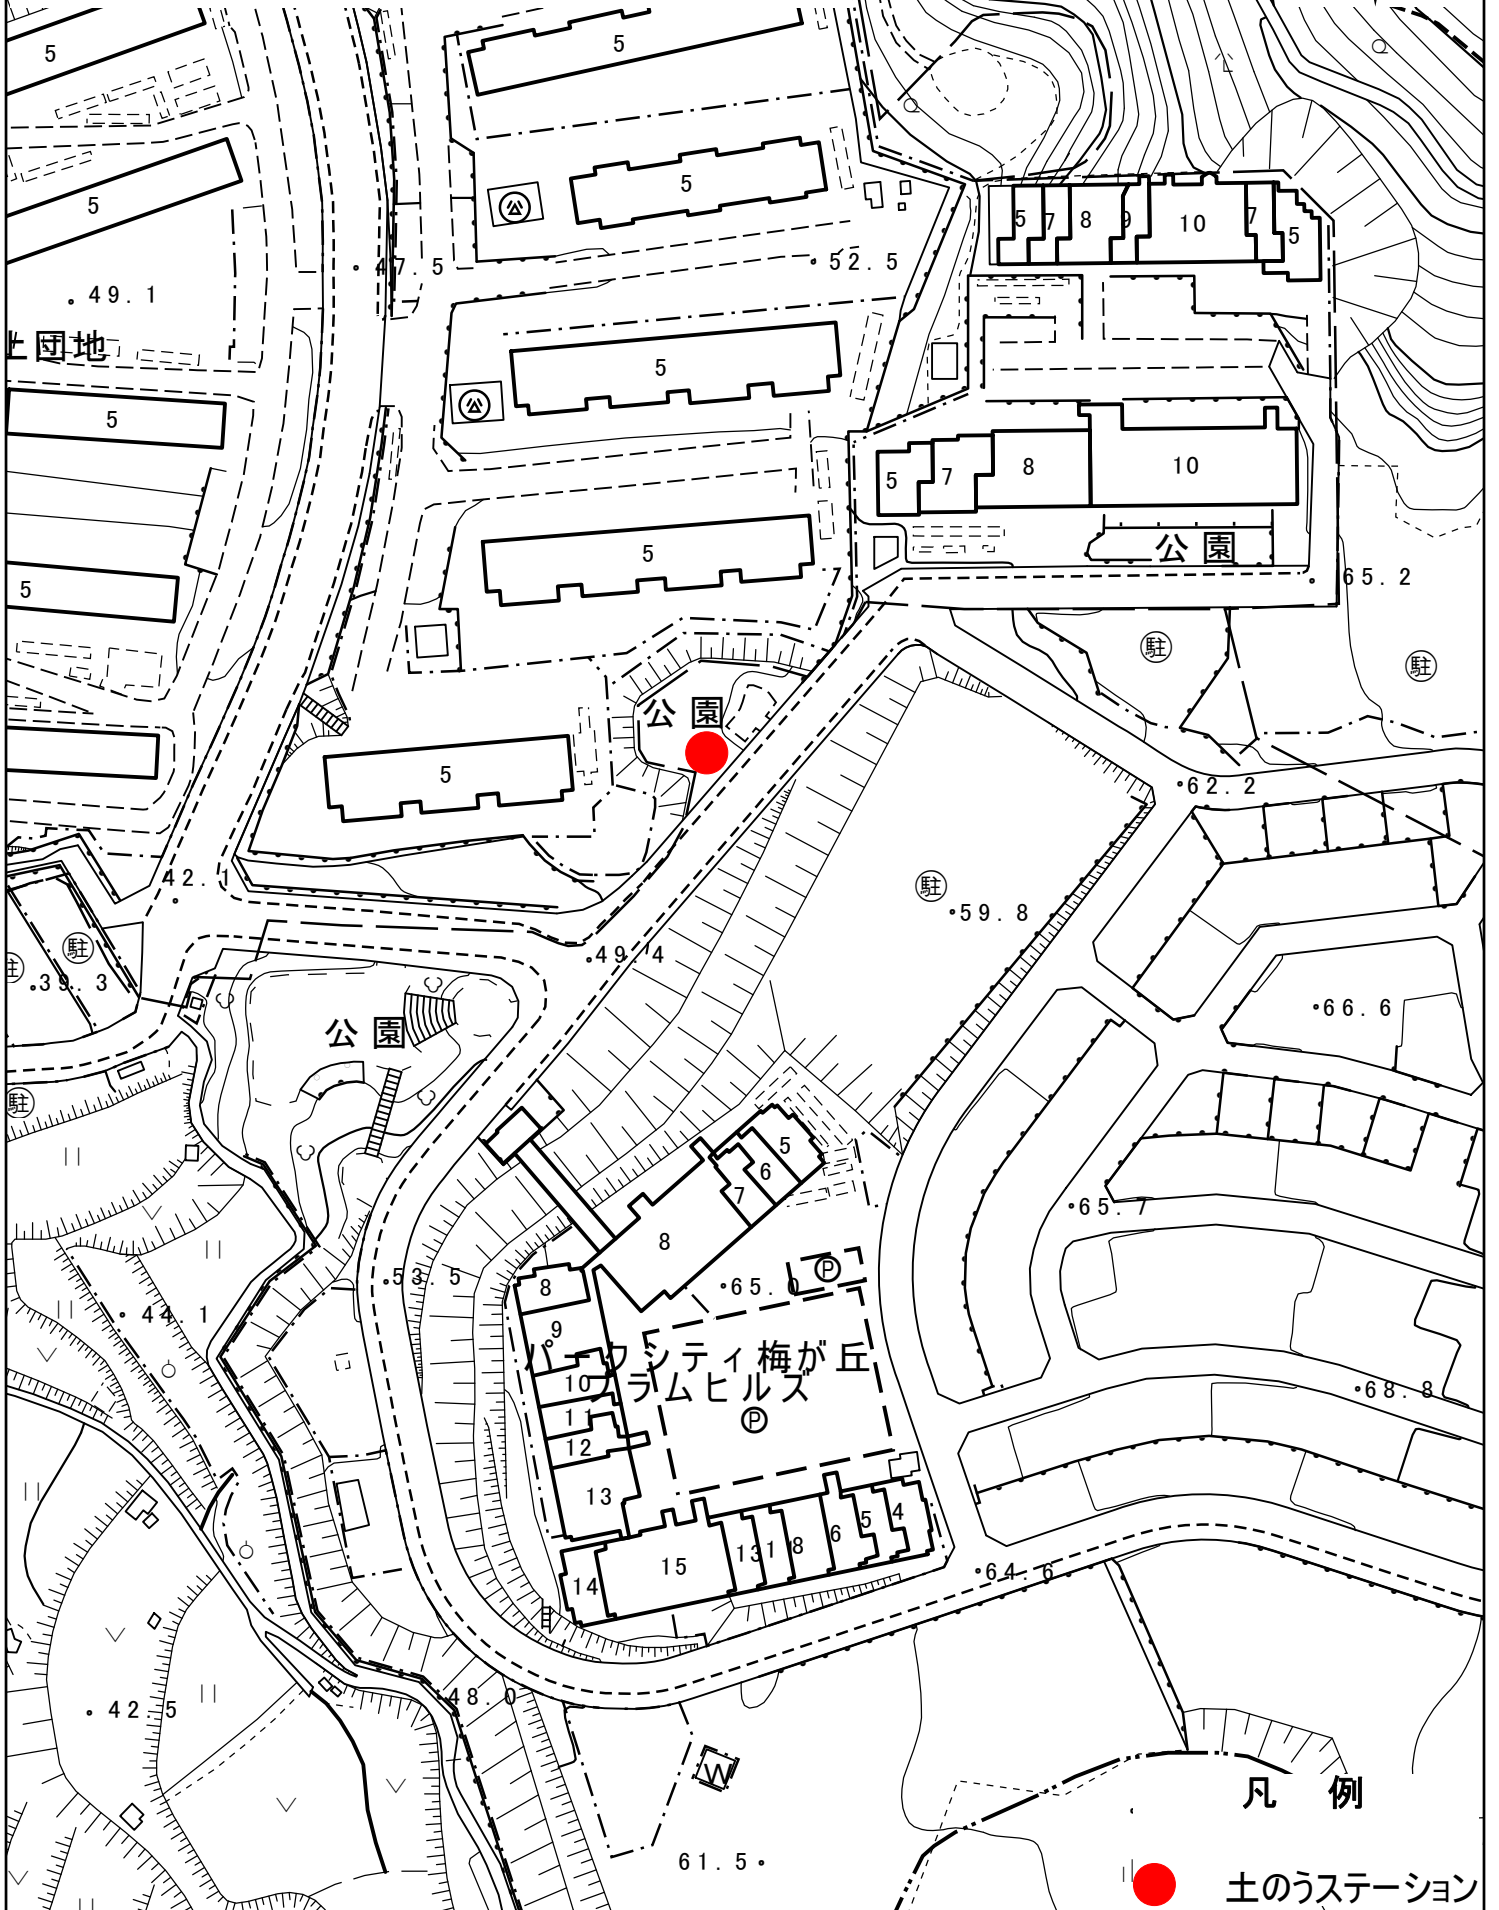

【梅が丘】

設置場所：梅が丘二丁目第1ちび広
住所：梅が丘二丁目

凡例

● 土のうステーション