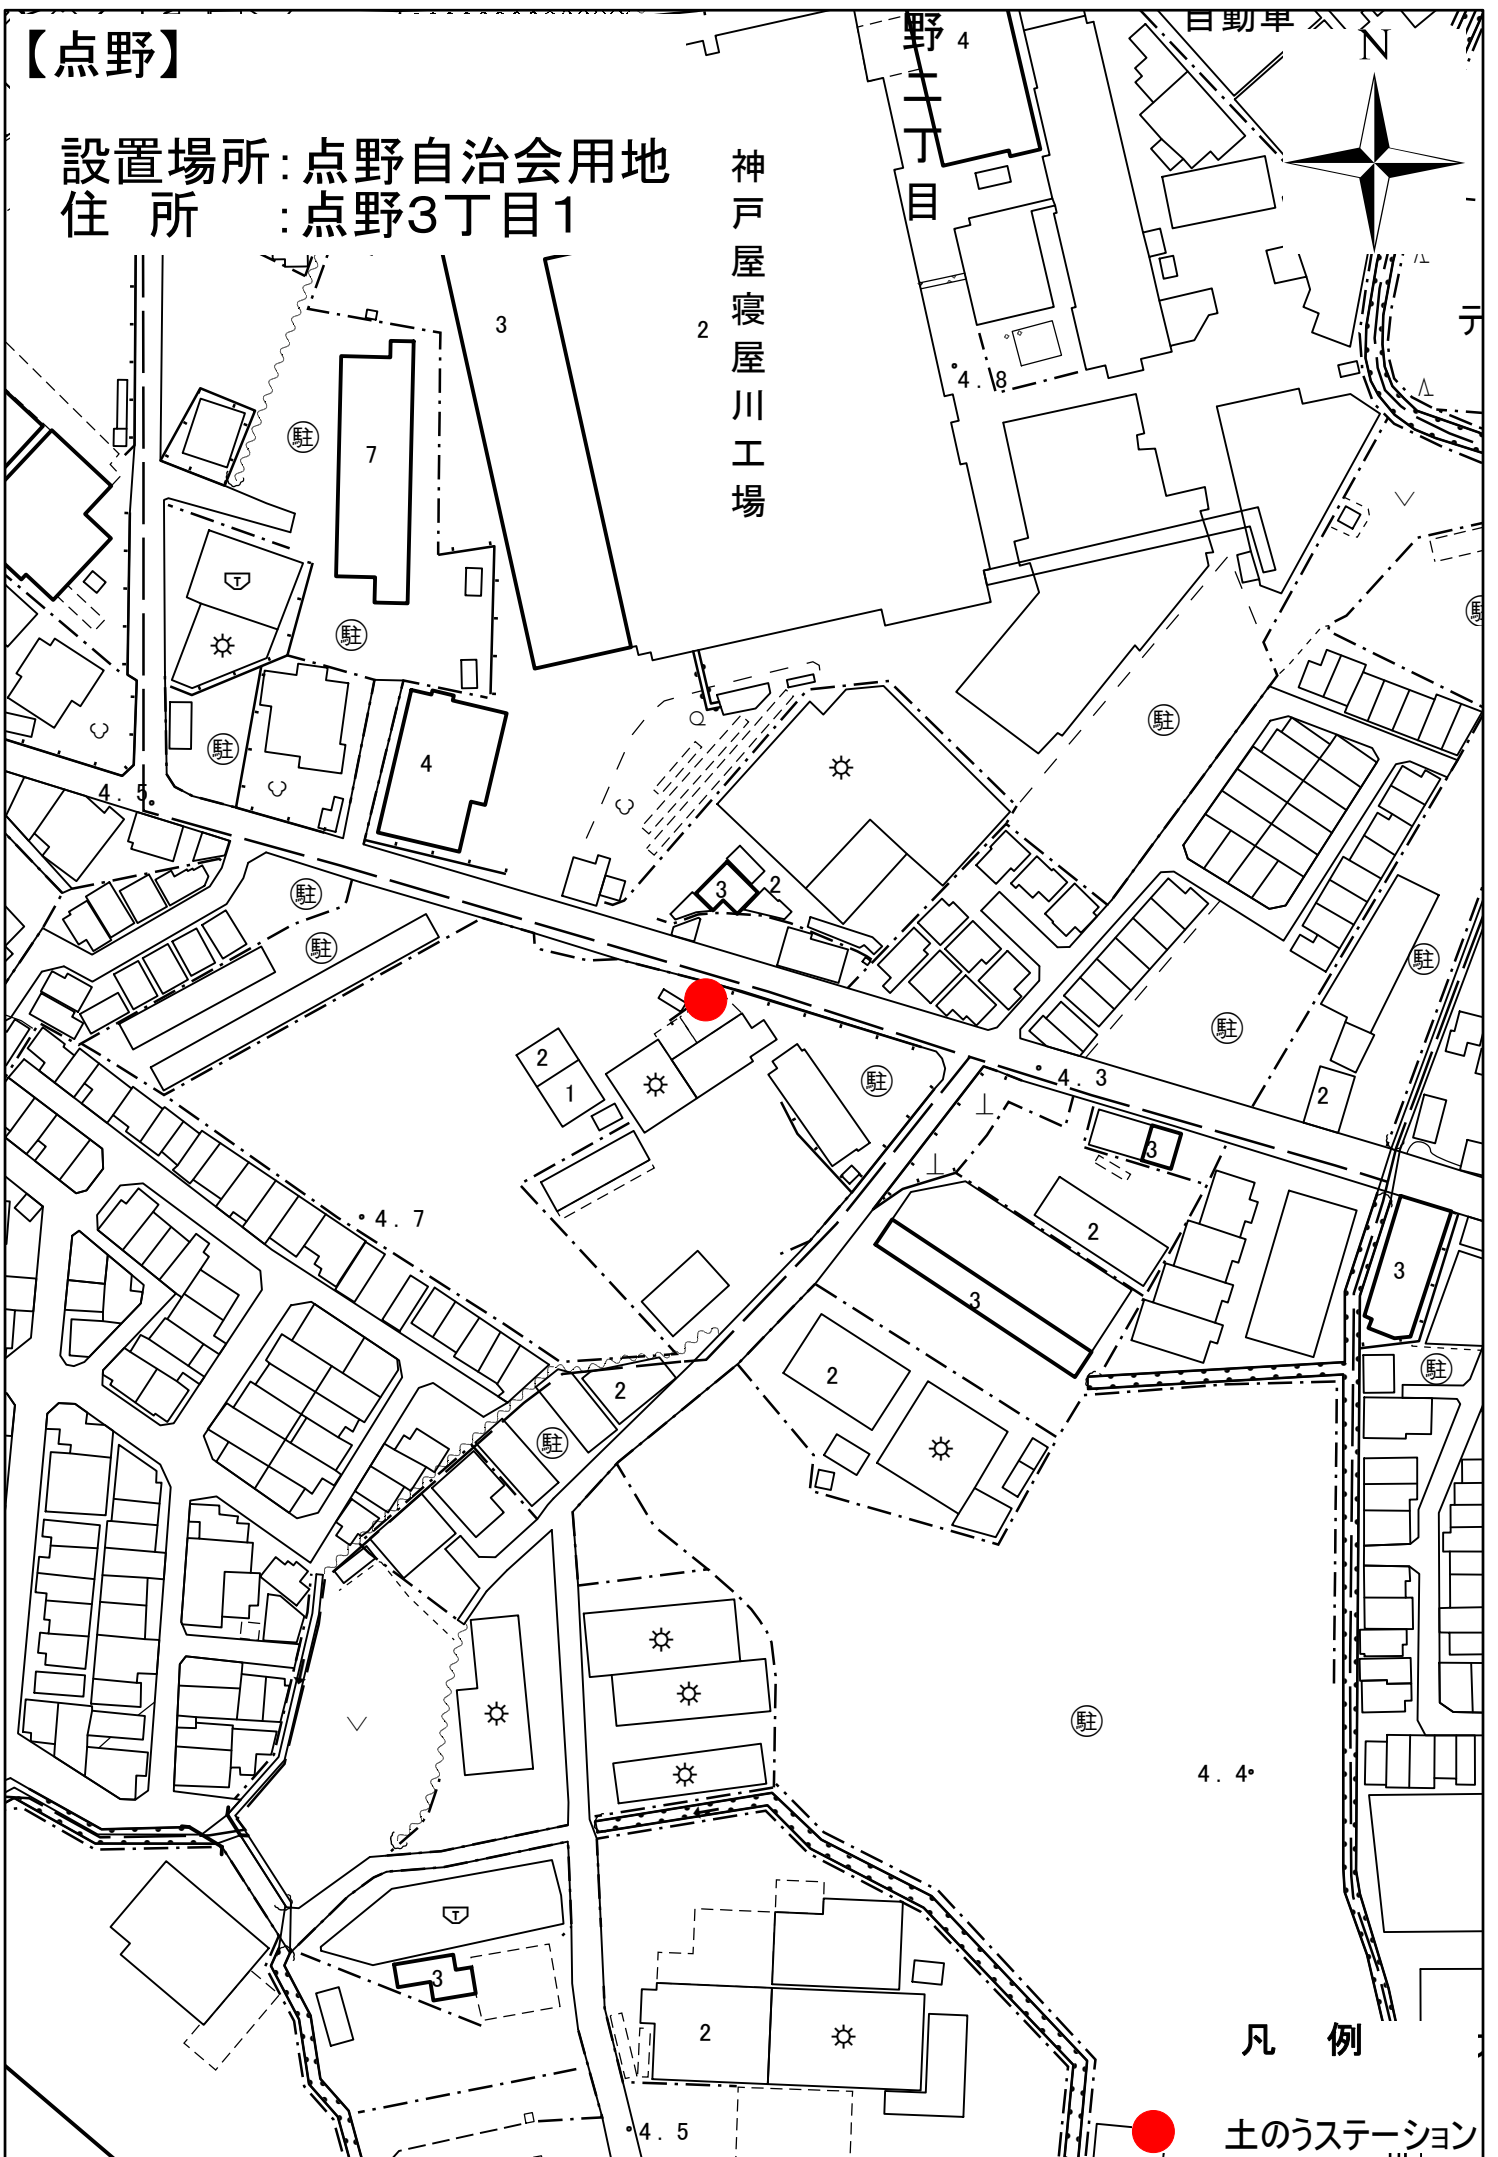

【点野】

設置場所：点野自治会用地
住所：点野3丁目1

神戸屋寝屋川工場

凡例

土のうステーション