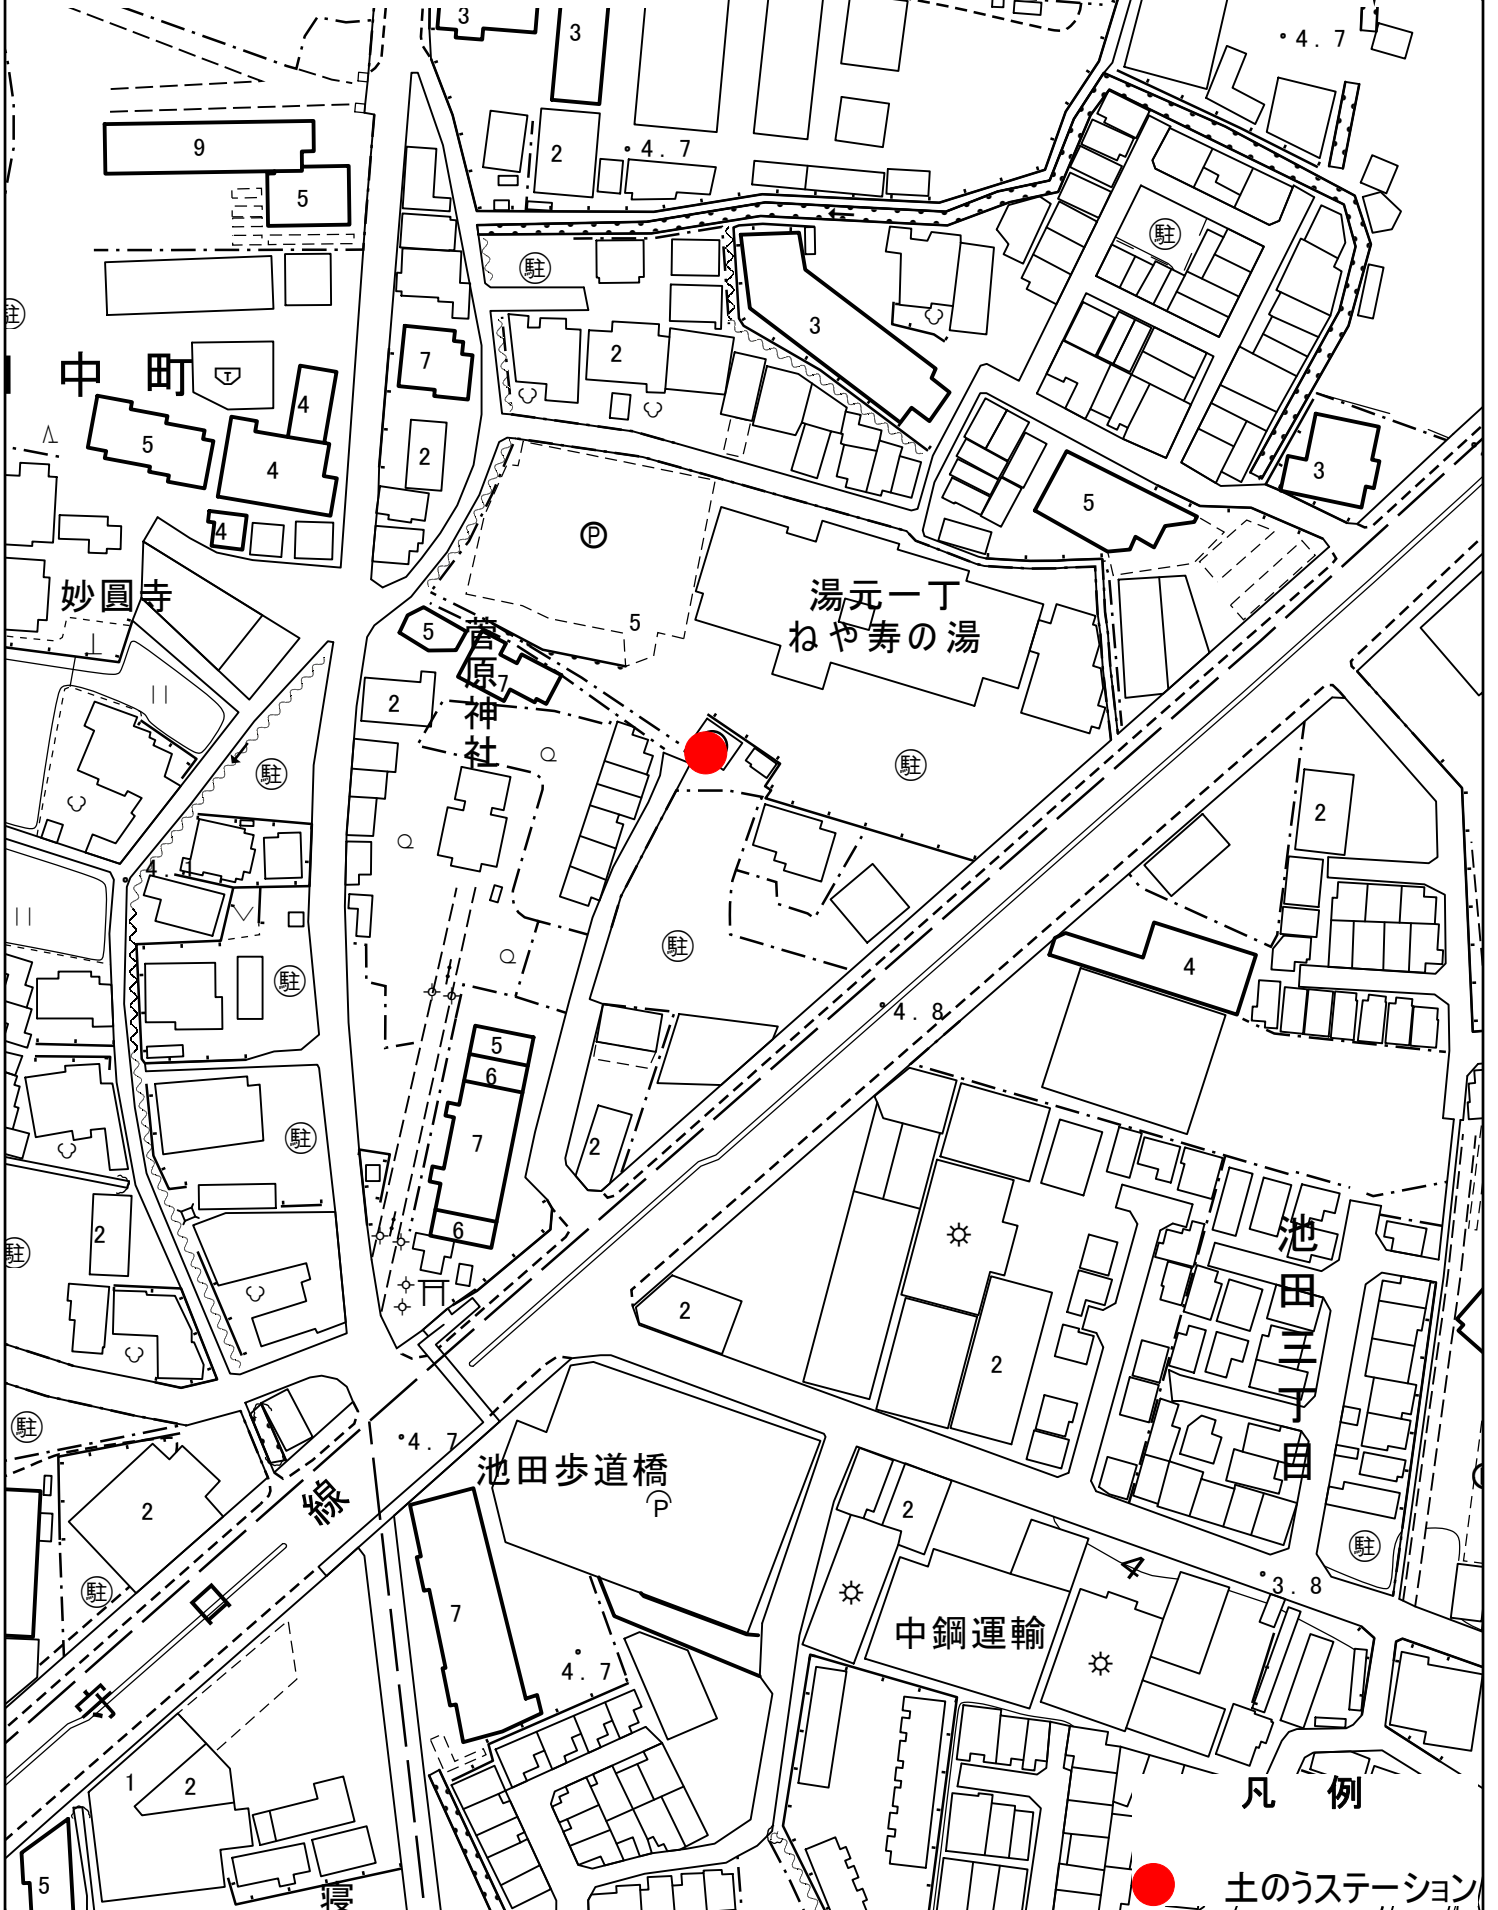

【桜】

設置場所：池田中町公民館
住所：池田中町34-1

州事業所
ンター

凡例

土のうステーション