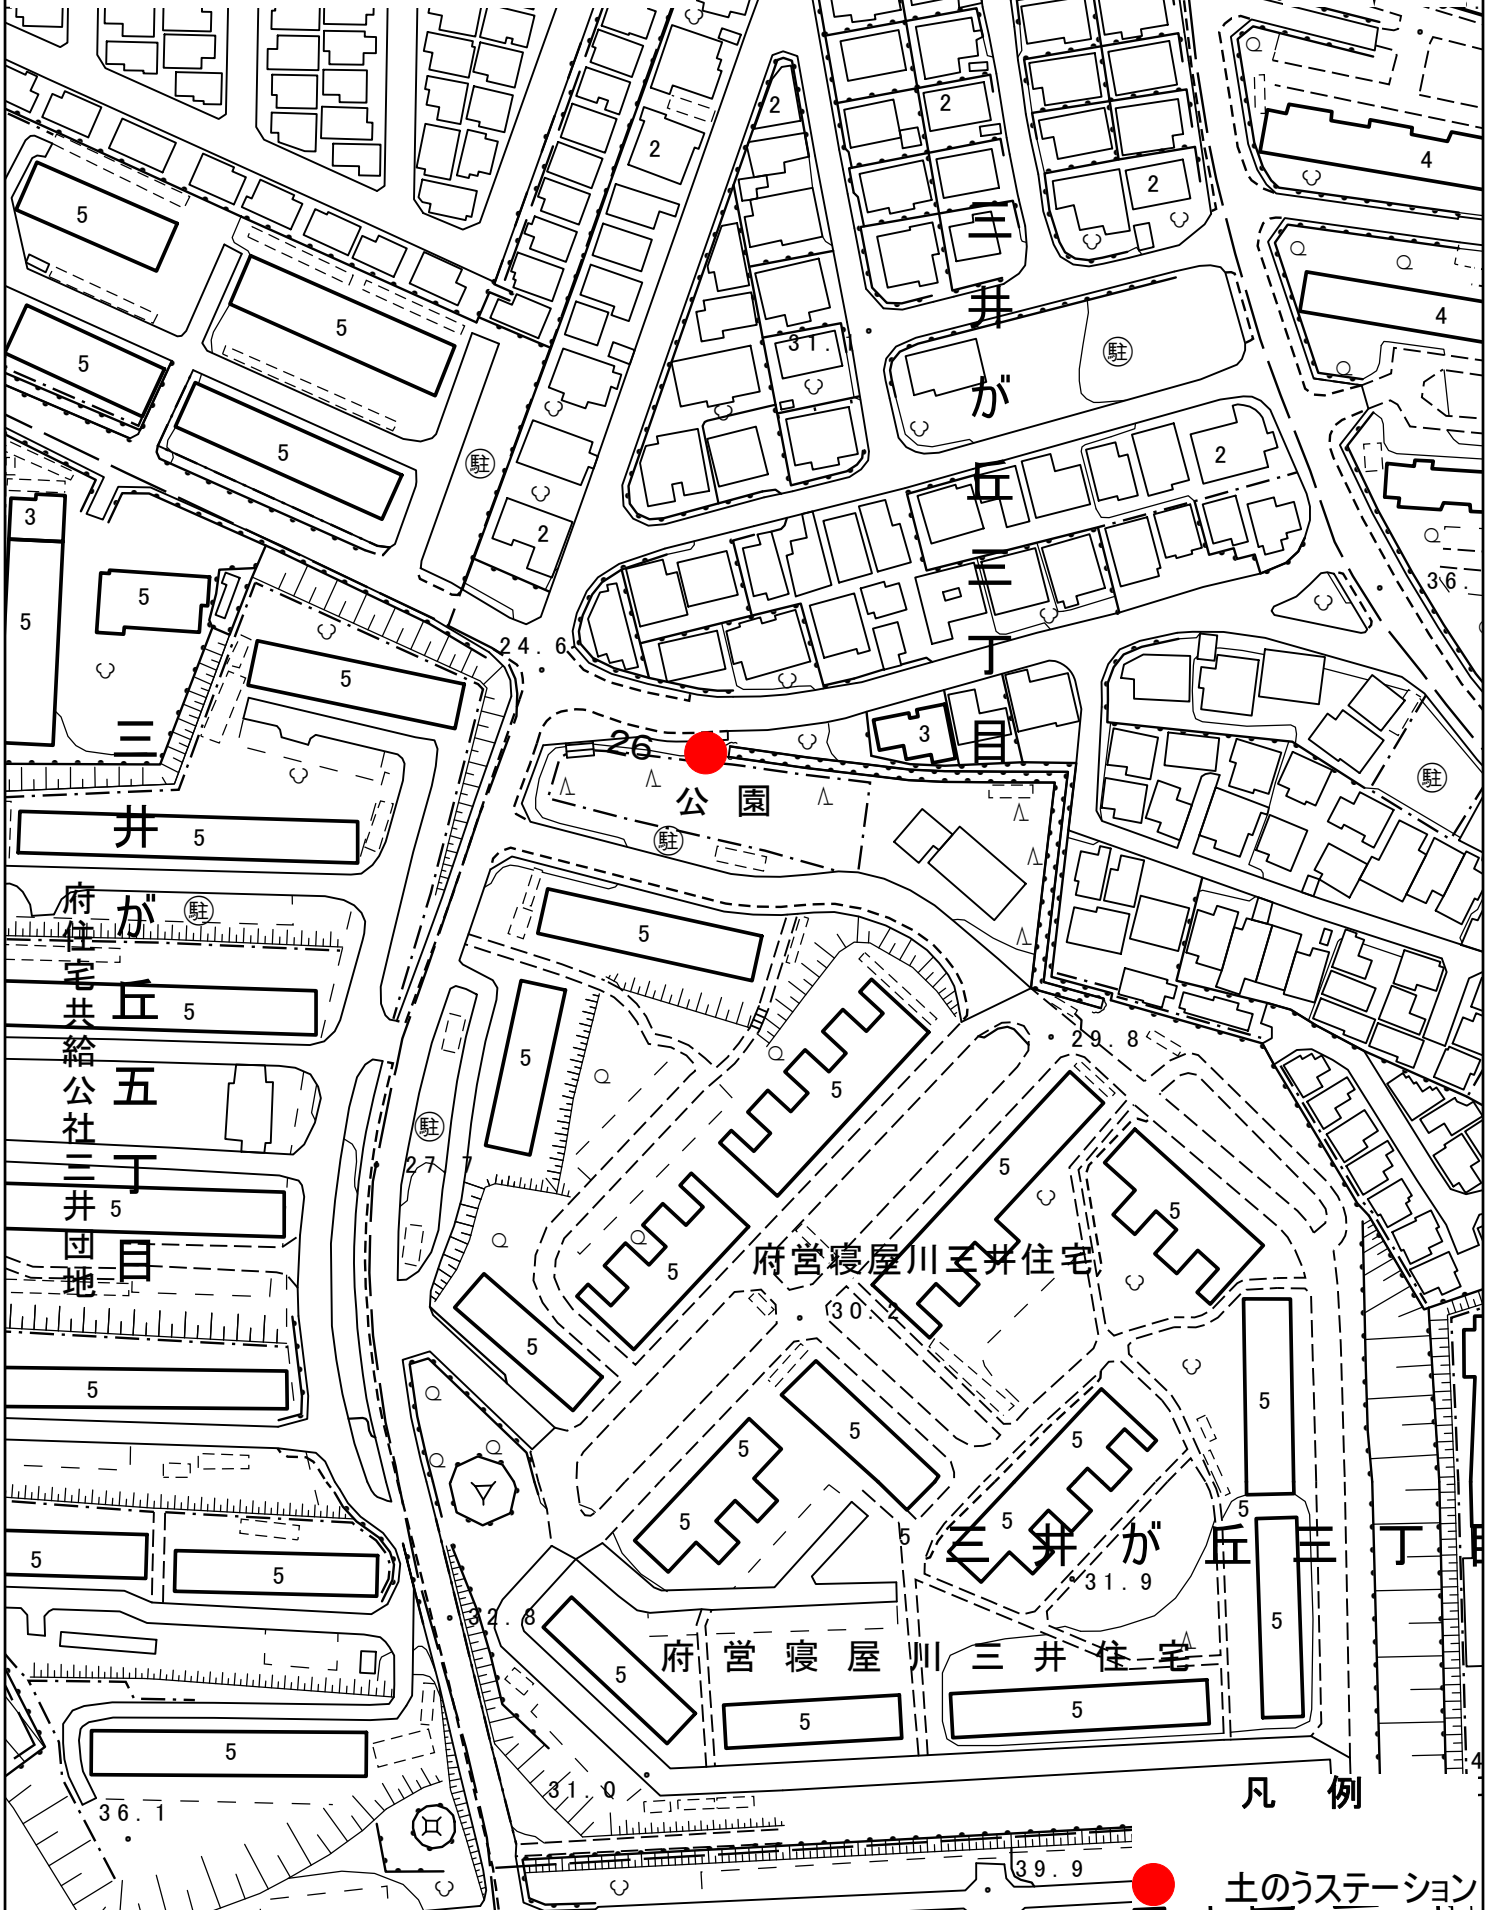

【三井】

設置場所: 3号三井公園

住所: 三井が丘3丁目1

凡例

土のうステーション