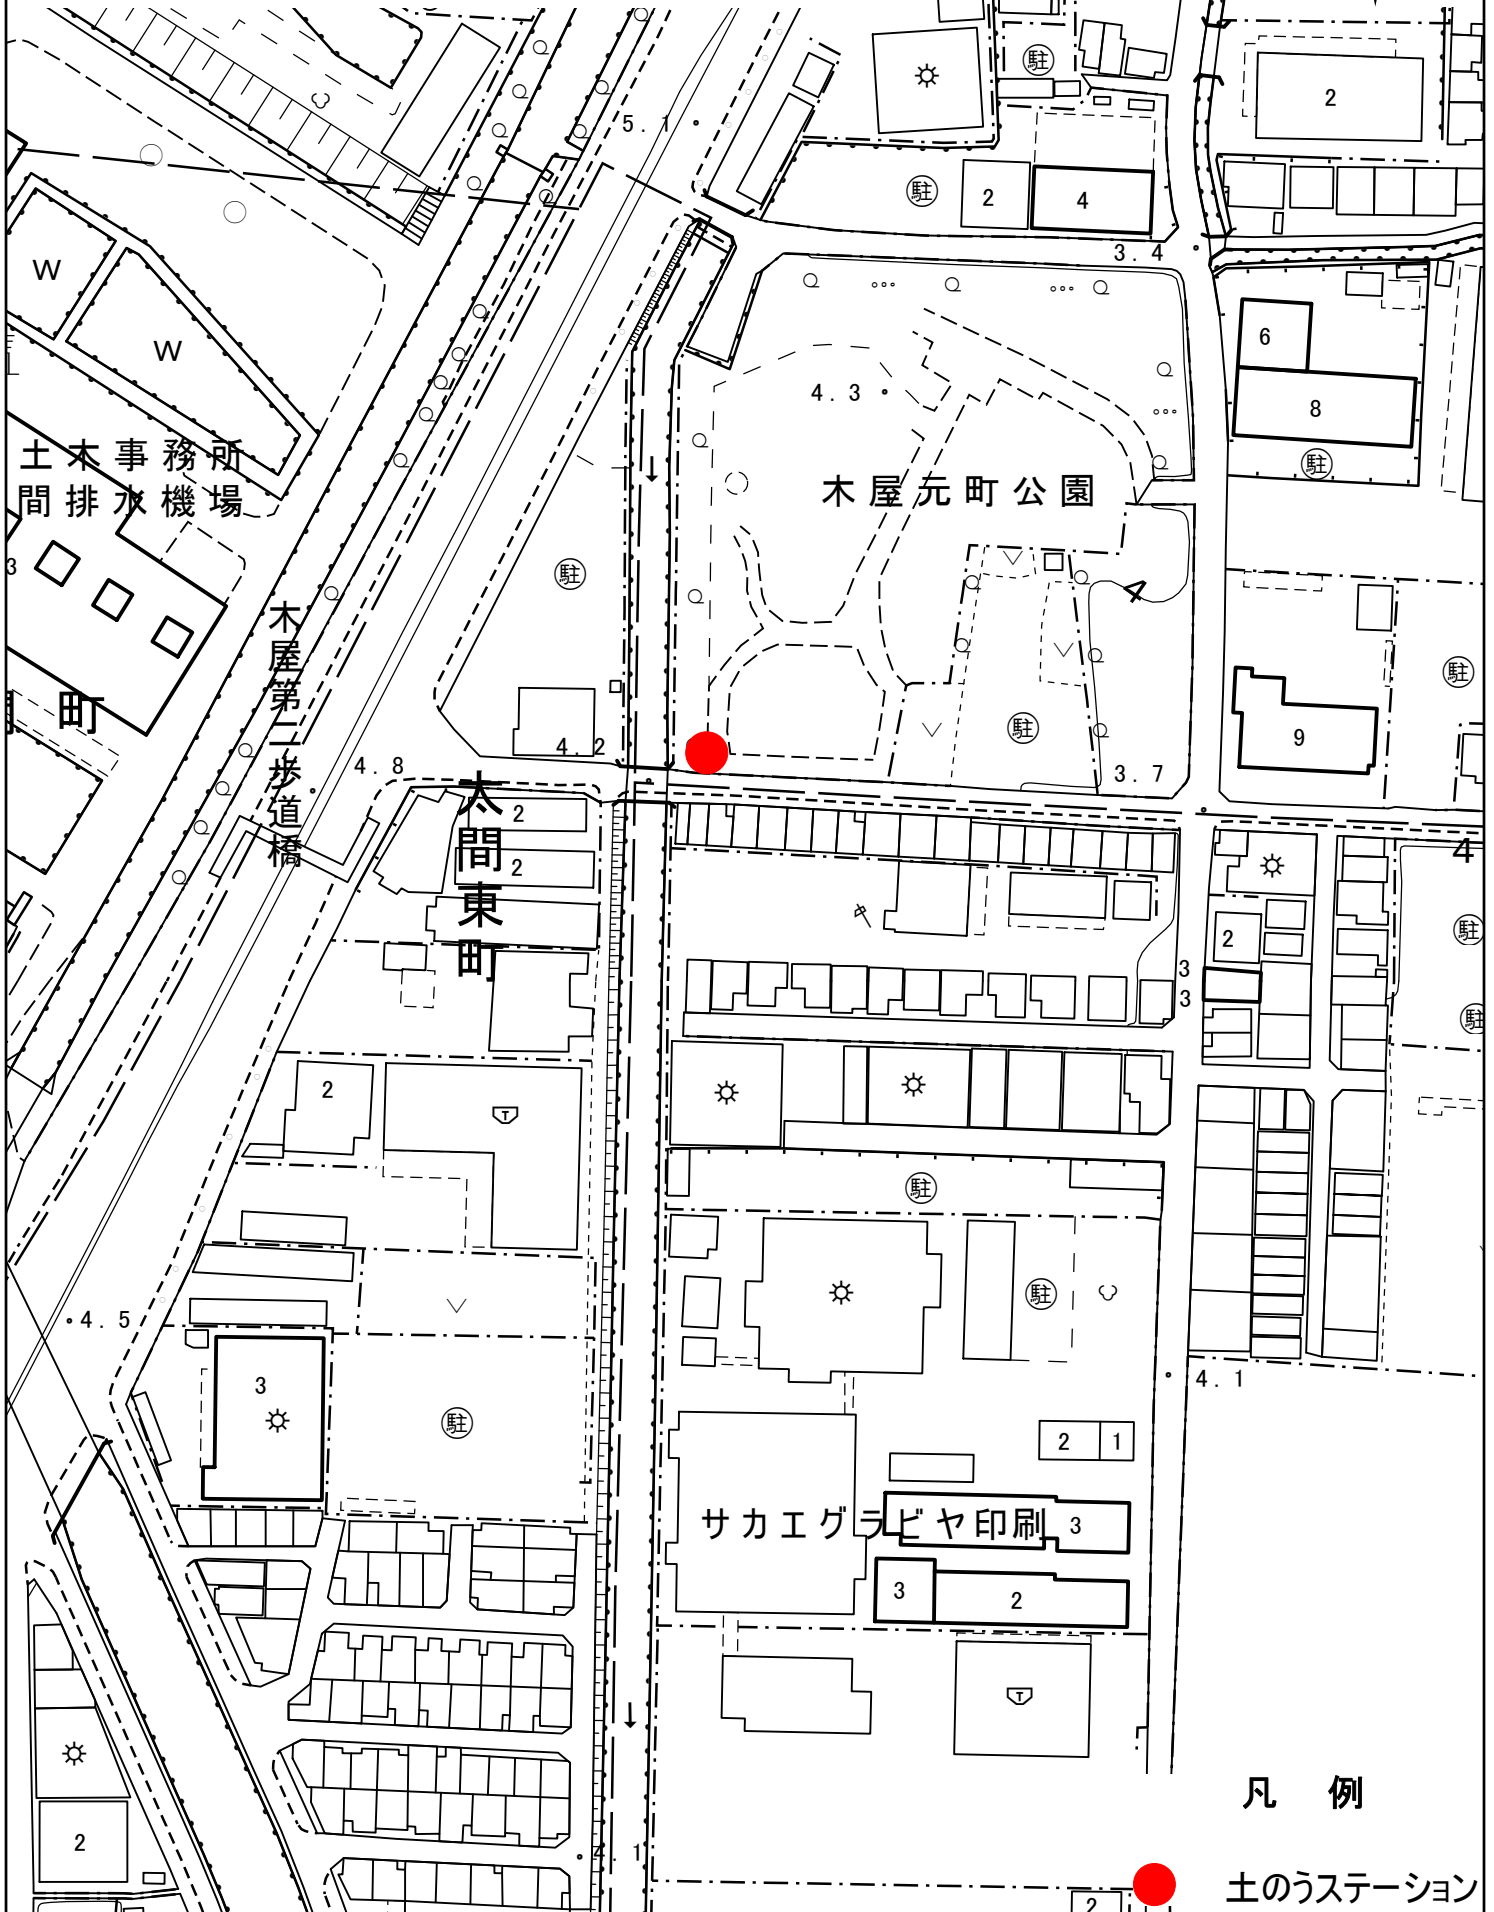

【木屋】

設置場所: 木屋元町公園 南側入口
住所 : 木屋元町6

凡 例

● 土のうステーション