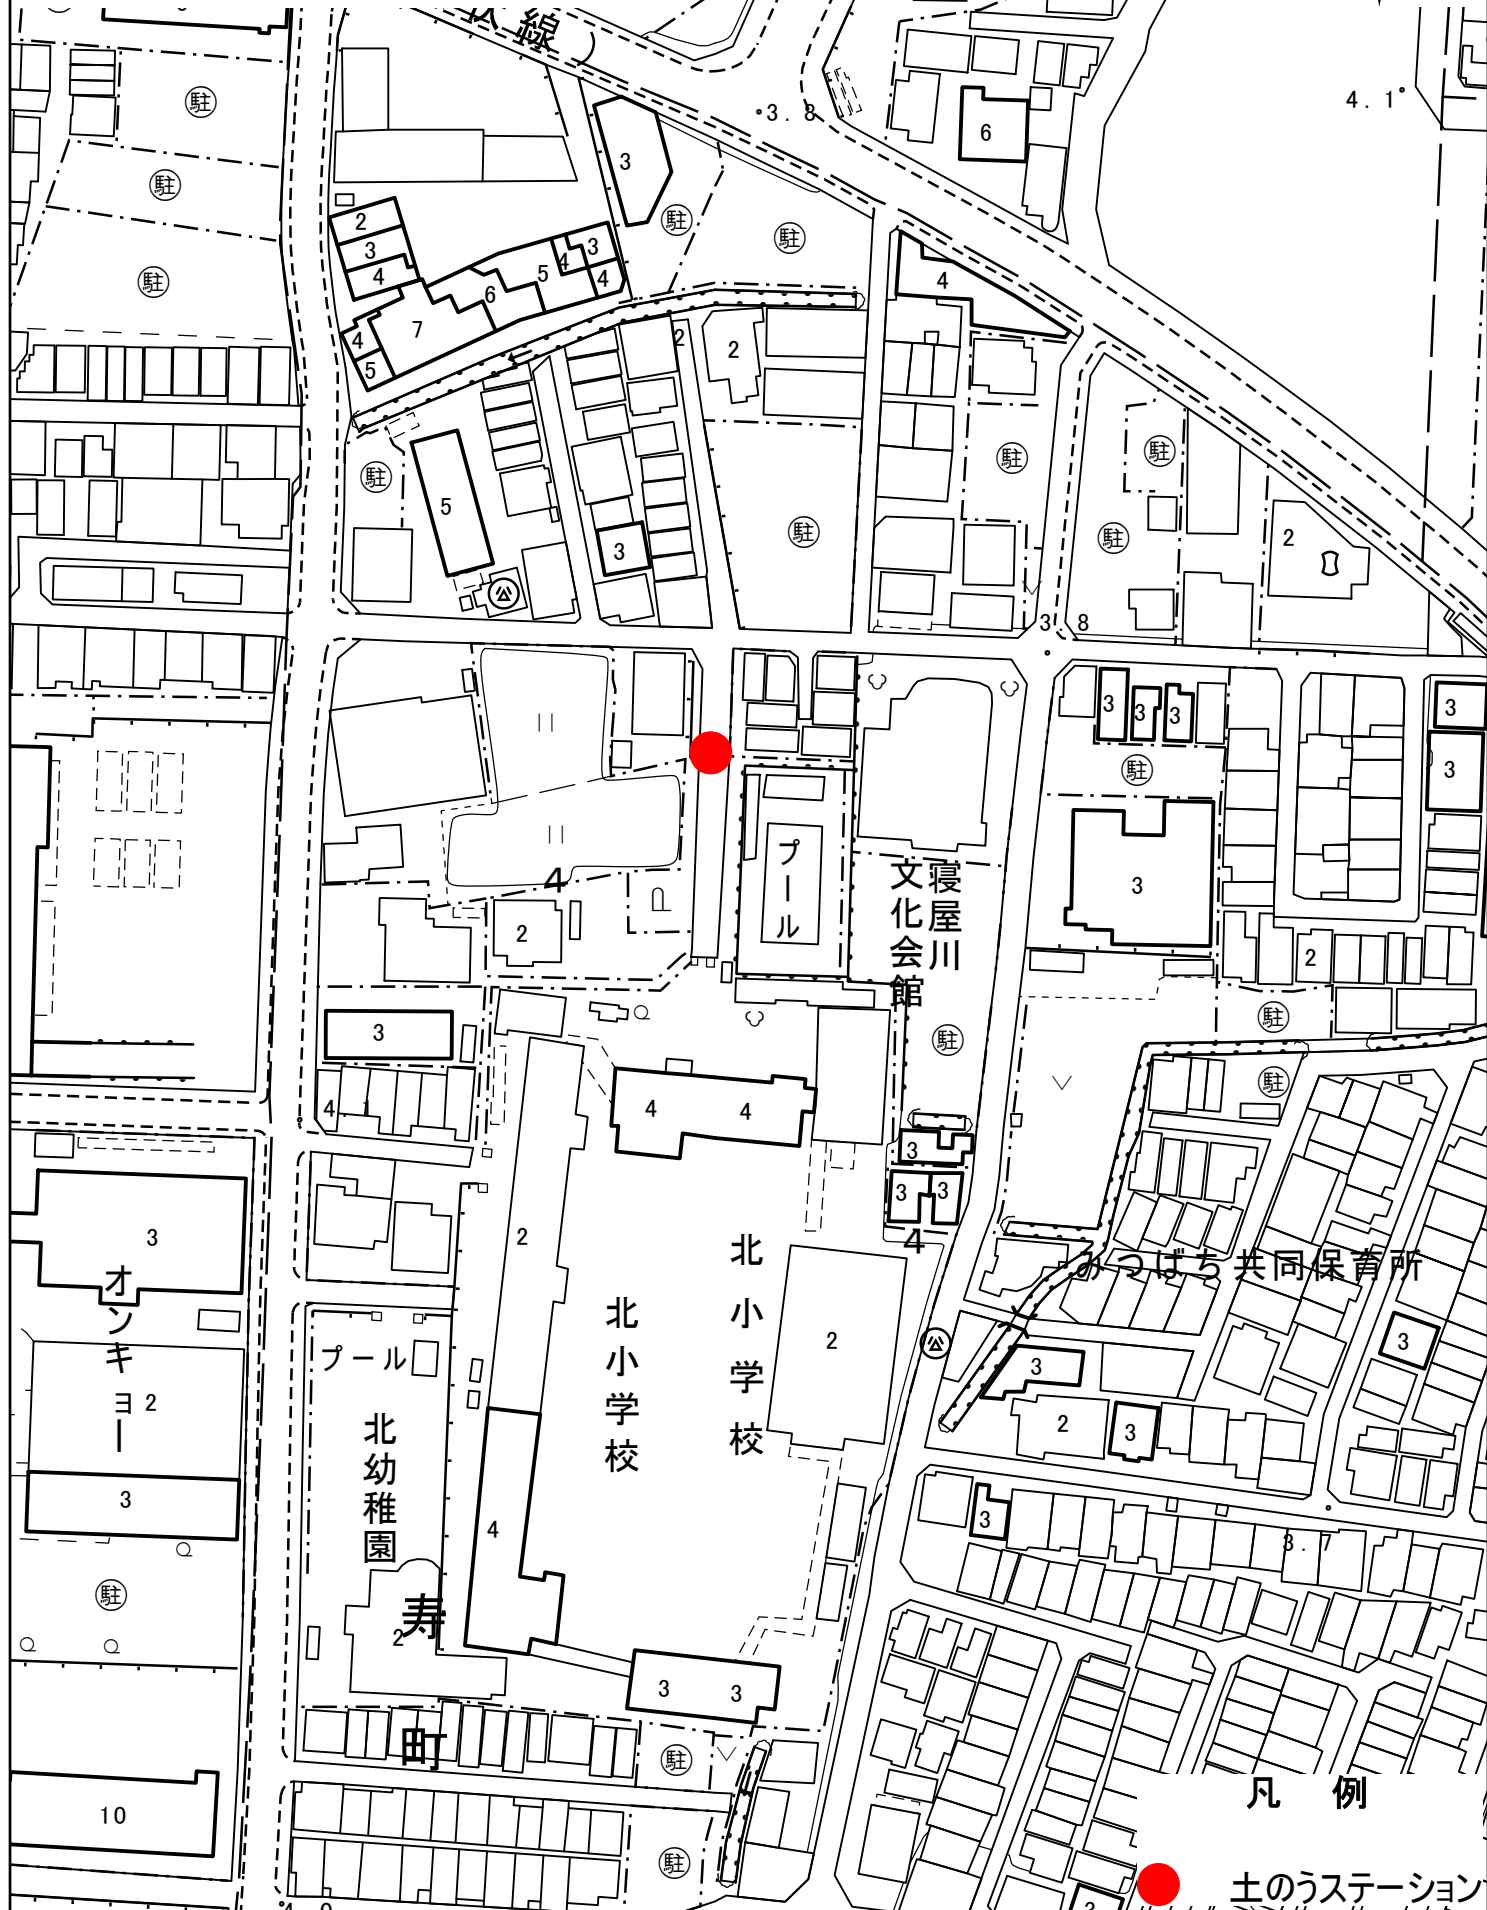

【北】

設置場所: 北小学校正門  
住所: 寿町57-29

松屋町

北小学校

北幼稚園

文化会館

プール

みづばち共同保育所

凡例

土のうステーション

オンキョー

プール

寿

町

10

北小学校