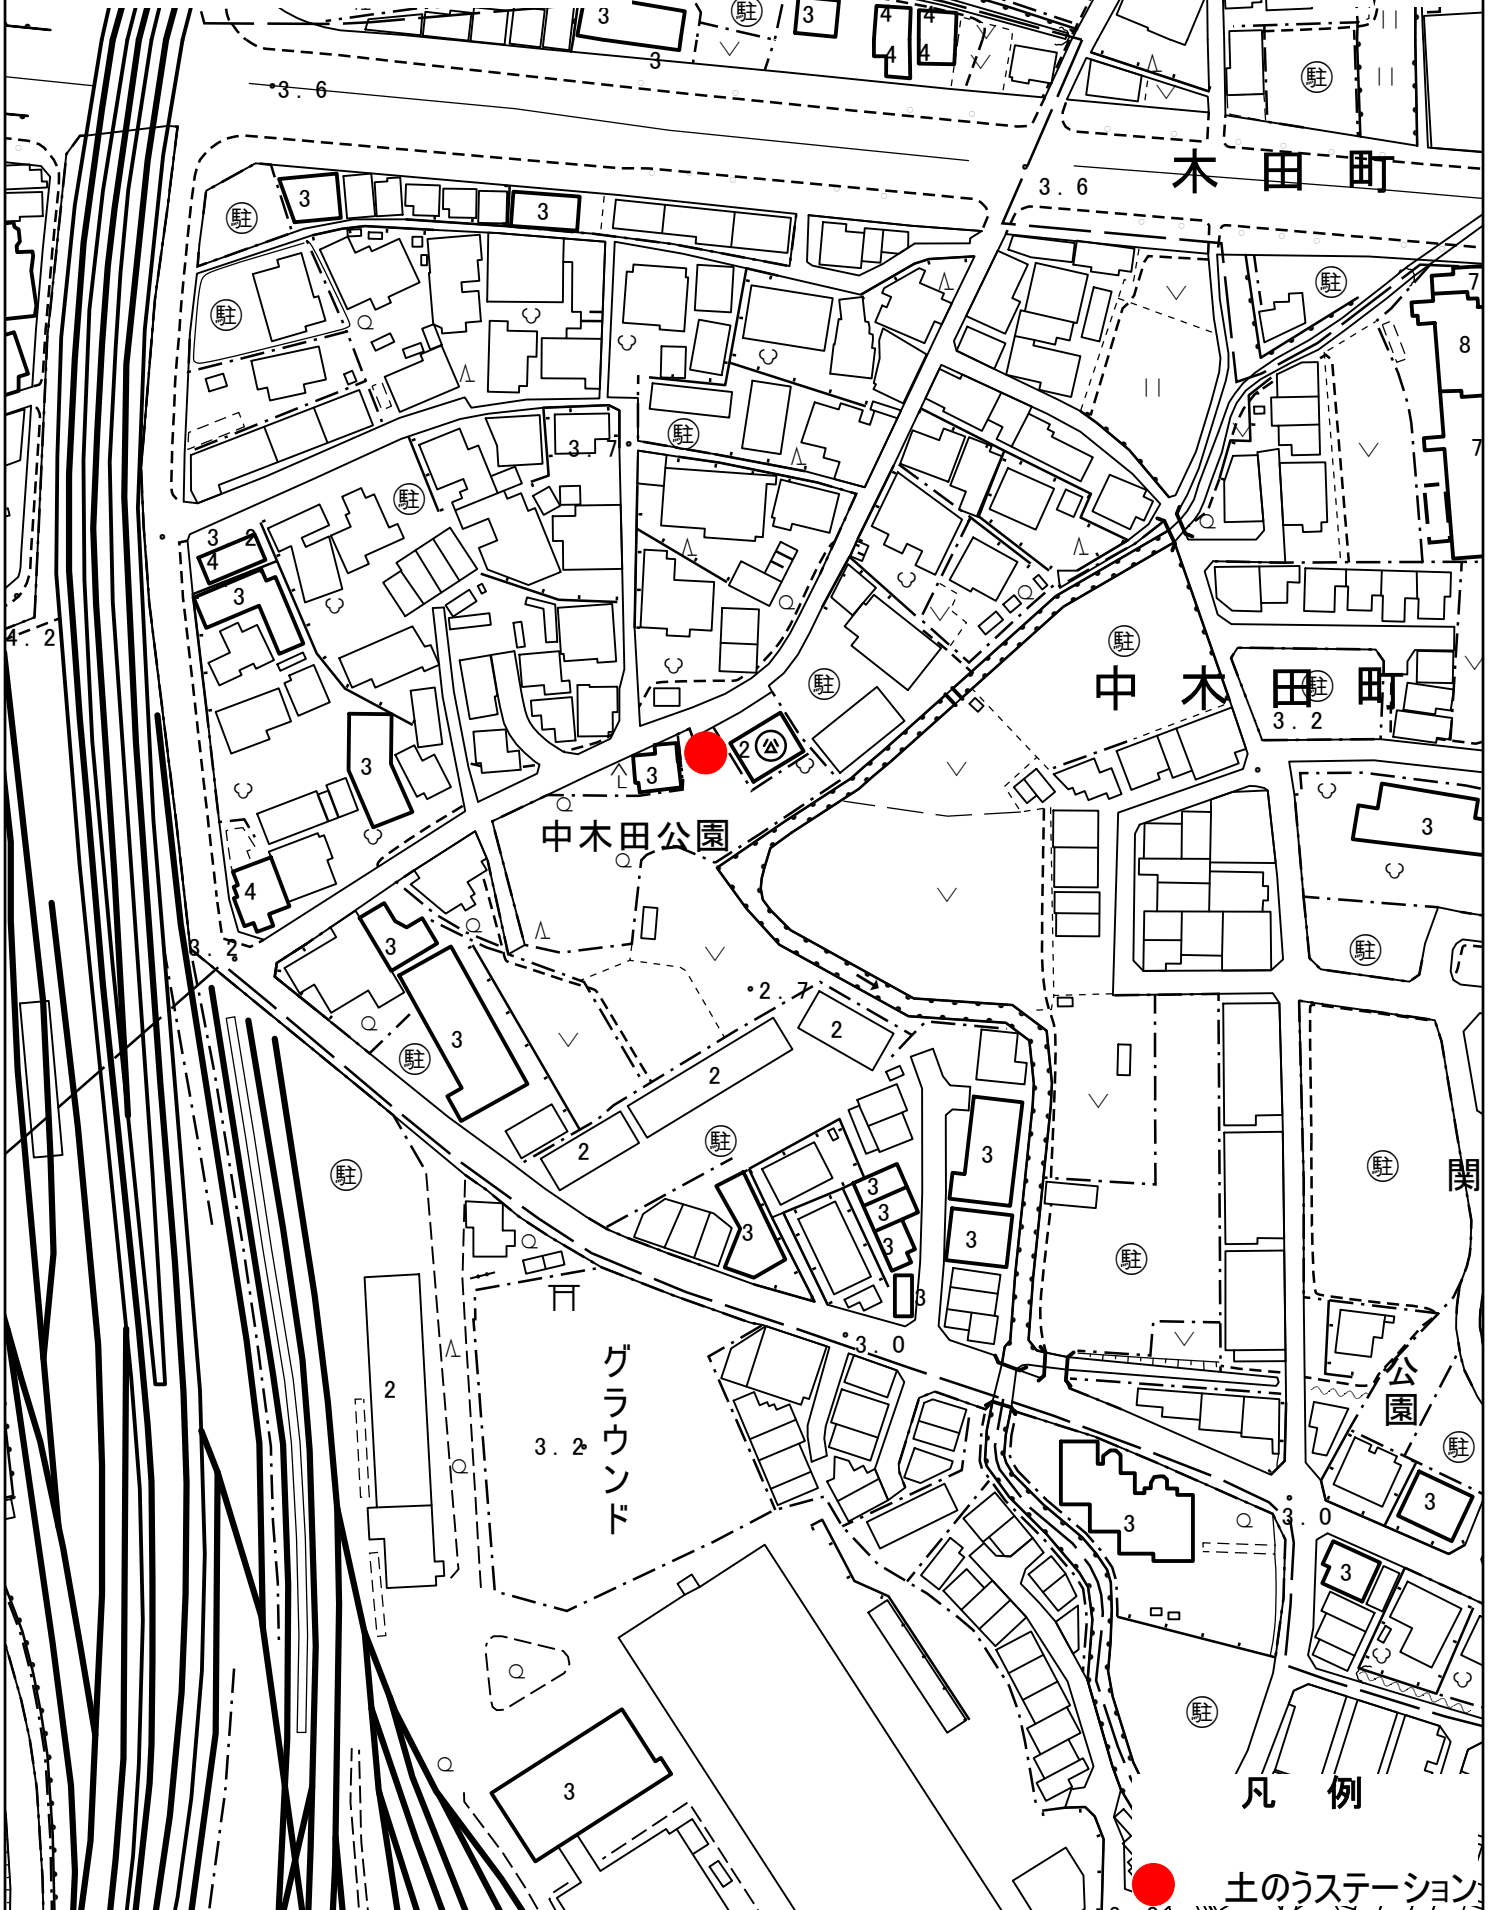

【木田】

設置場所：中木田公園内
住所：中木田25

凡例

● 土のうステーション