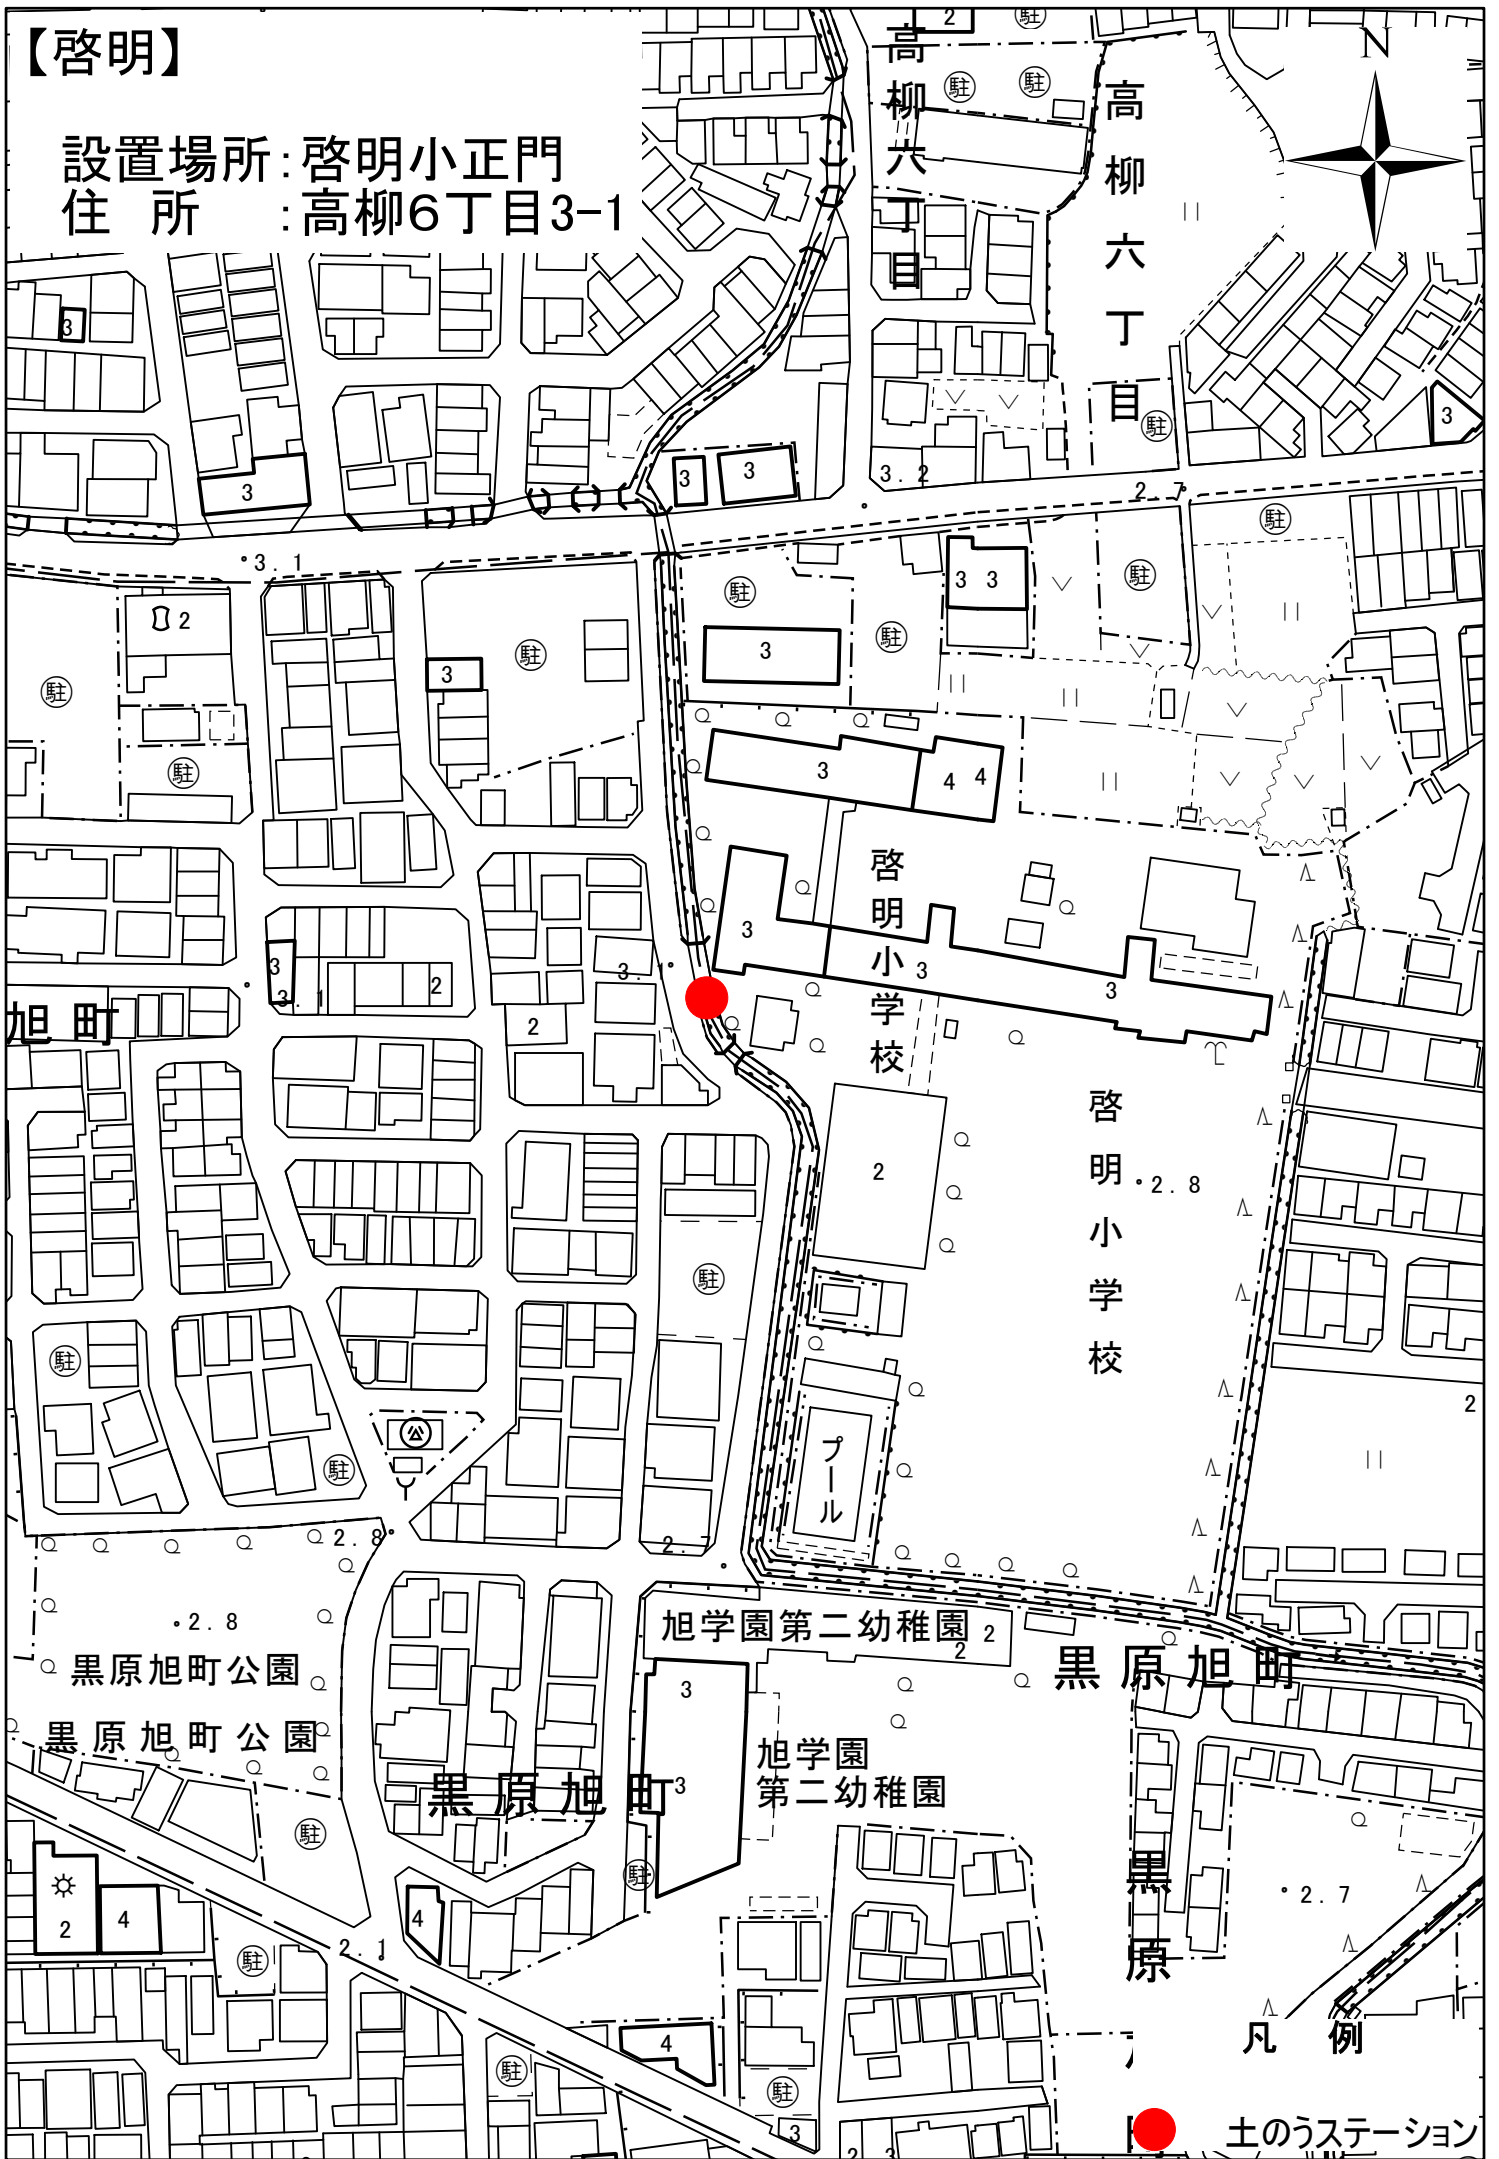

【啓明】

設置場所：啓明小正門
住所：高柳6丁目3-1

● 土のうステーション