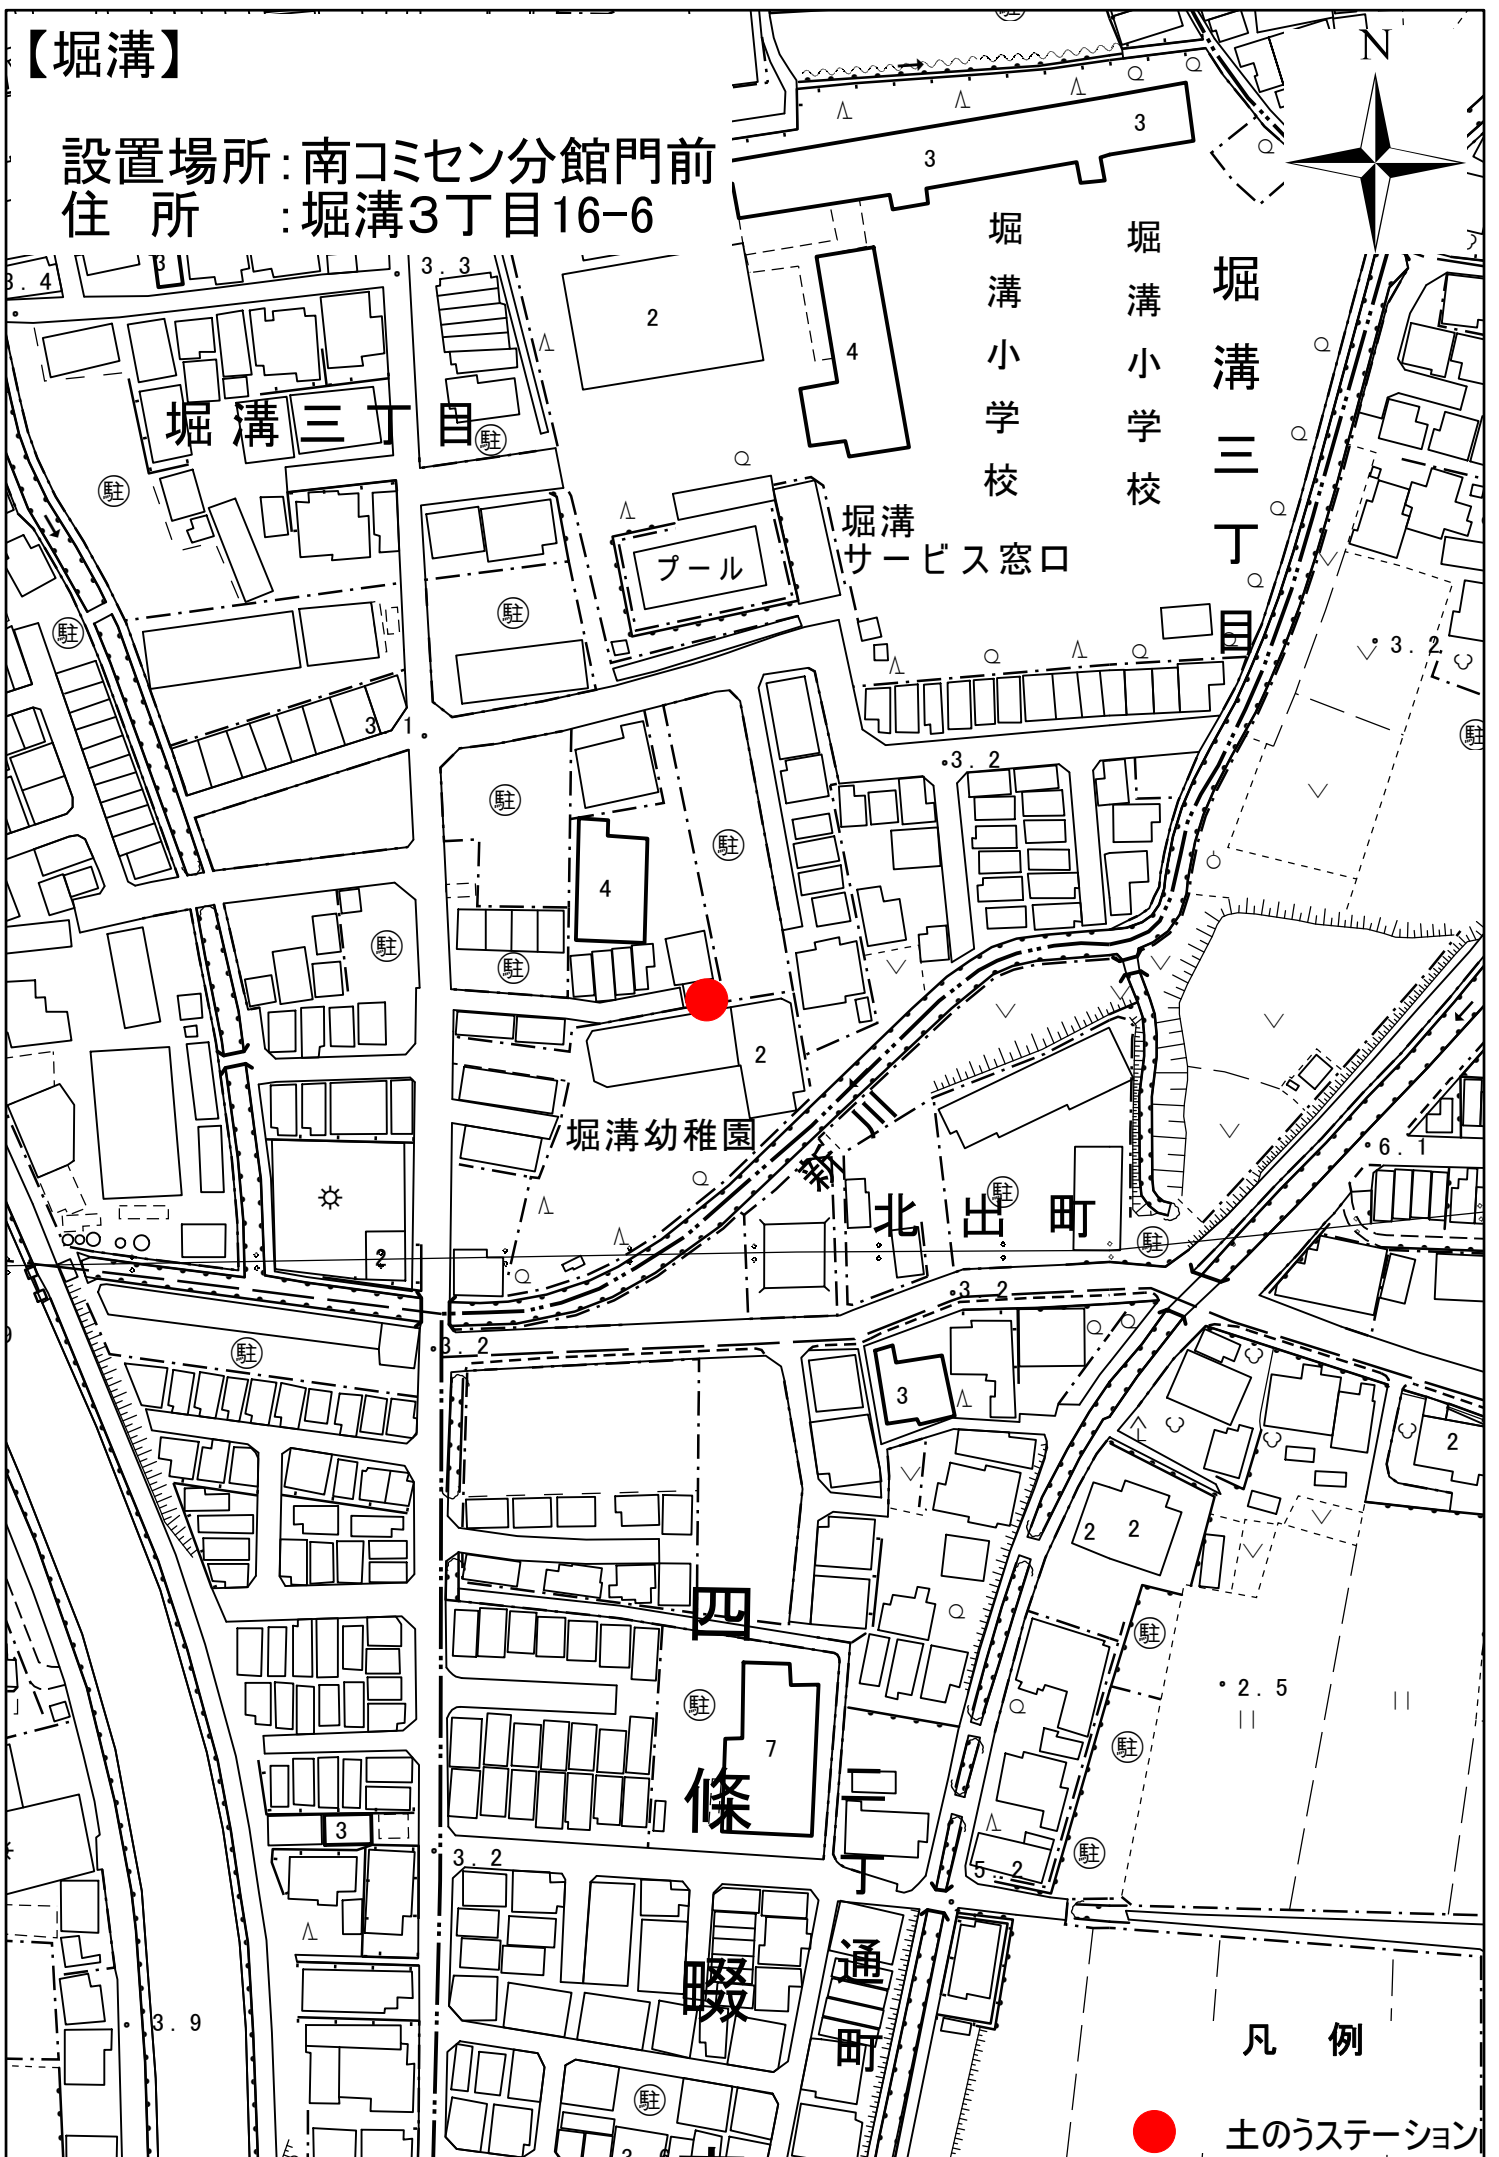

【堀溝】

設置場所：南コミセン分館門前  
住所：堀溝3丁目16-6

凡例

土のうステーション