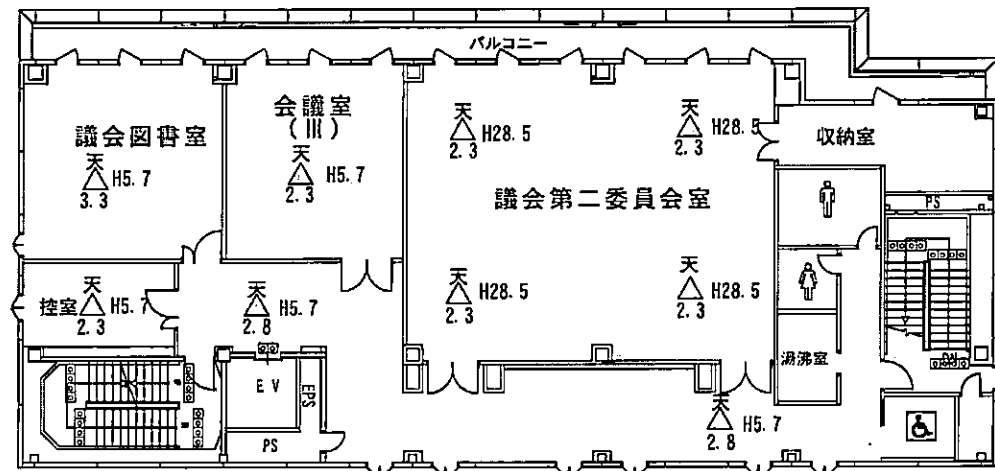

寝屋川市本庁舎
空調機器設置図

空調機器設置位置図

凡例

冷房専用	◎
冷暖用	△

※ 各数字は馬力数

台数内訳

本館 (EV棟・護国棟含む)	95台
東館	17台
別館	9台
議会議棟	59台
計	180台

床置	壁掛	天井	合計
14	29	137	180

本館・東館地下一階平面図

本館・東館一階平面図

本館・東館二階平面図

本館・東館三階平面図

別館一階平面図

別館二階平面図

議会棟一階平面図

議会棟地下一階平面図

議会棟三階平面図

議会棟二階平面図

議会棟五階平面図

議会棟四階平面図