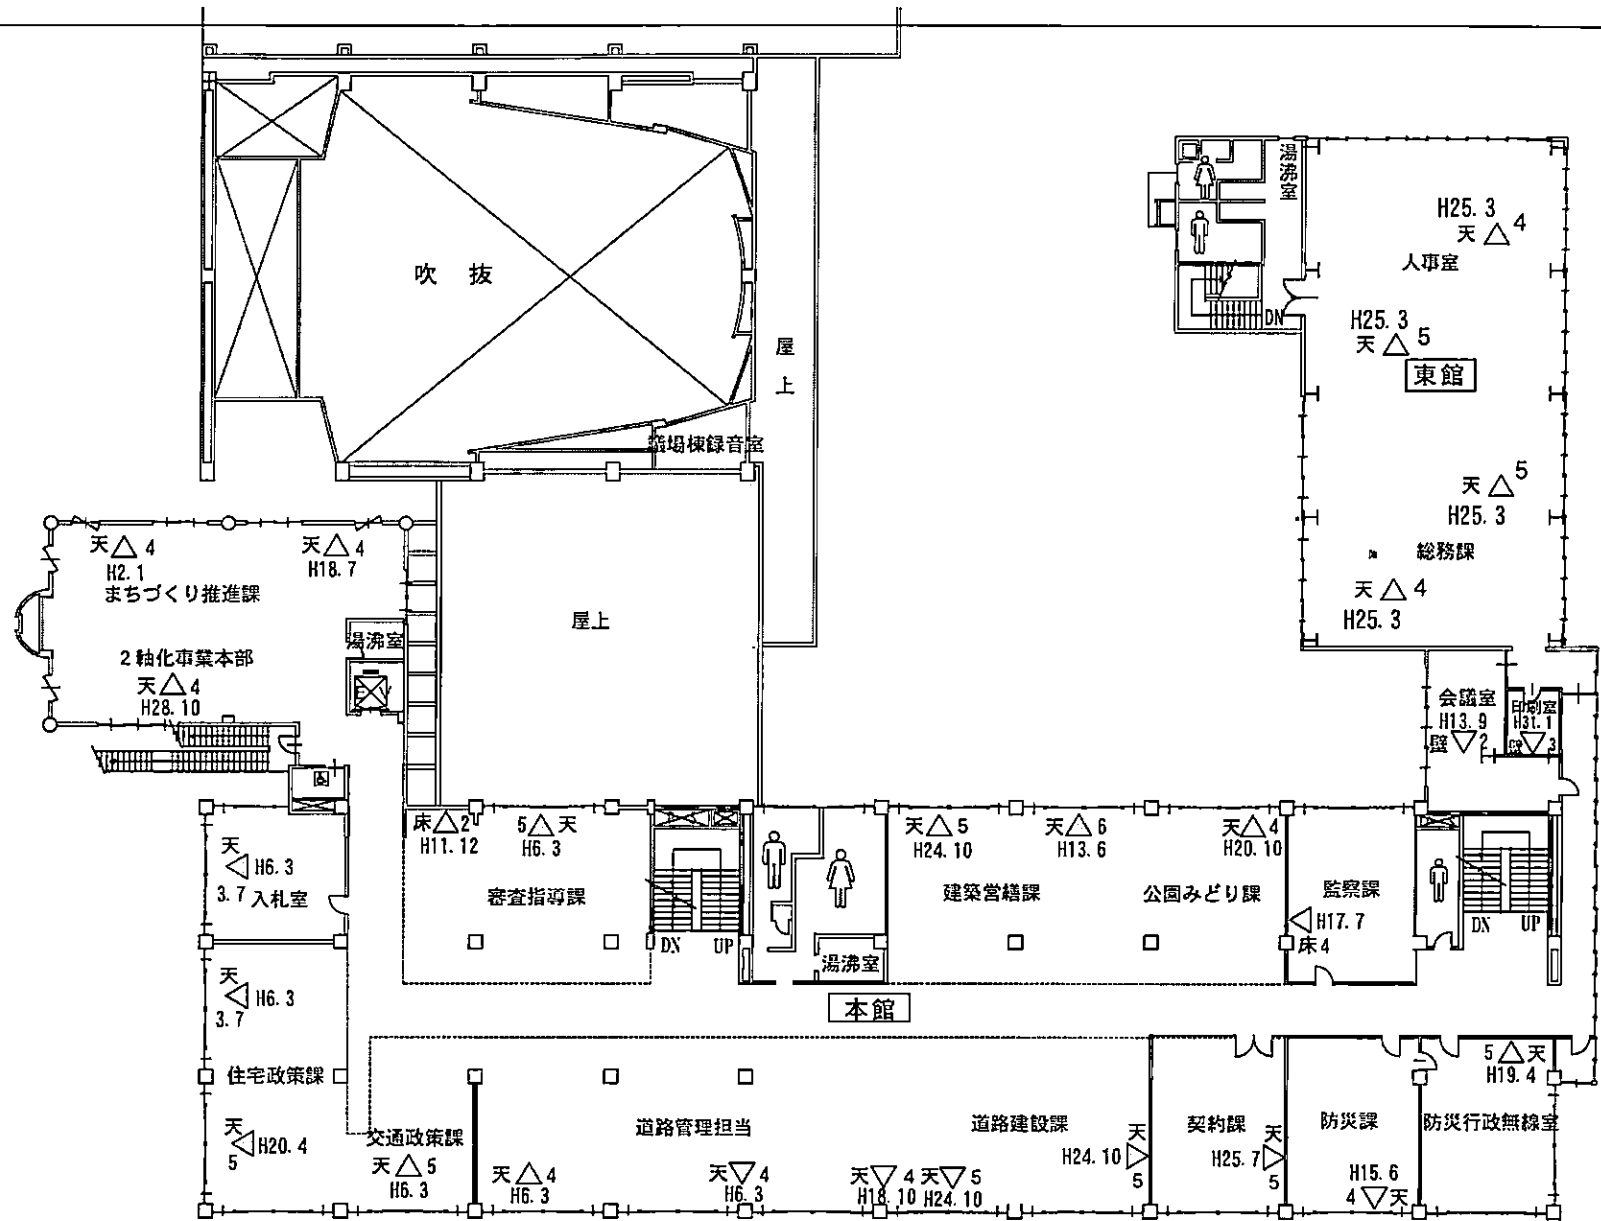

寝屋川市本庁舎
空調機器設置図

空調機器設置位置図

凡例

冷房専用	◎
冷暖用	△

※ 各数字は馬力数

台数内訳

本館 (EV棟・護国棟含む)	95台
東館	17台
別館	9台
議会議棟	59台
計	180台

床置	壁掛	天井	合計
14	29	137	180

本館・東館地下一階平面図

本館・東館一階平面図

本館・東館二階平面図

本館・東館三階平面図

別館一階平面図

別館二階平面図

議会棟一階平面図

議会棟地下一階平面図

議会棟三階平面図

議会棟二階平面図

議会棟五階平面図

議会棟四階平面図