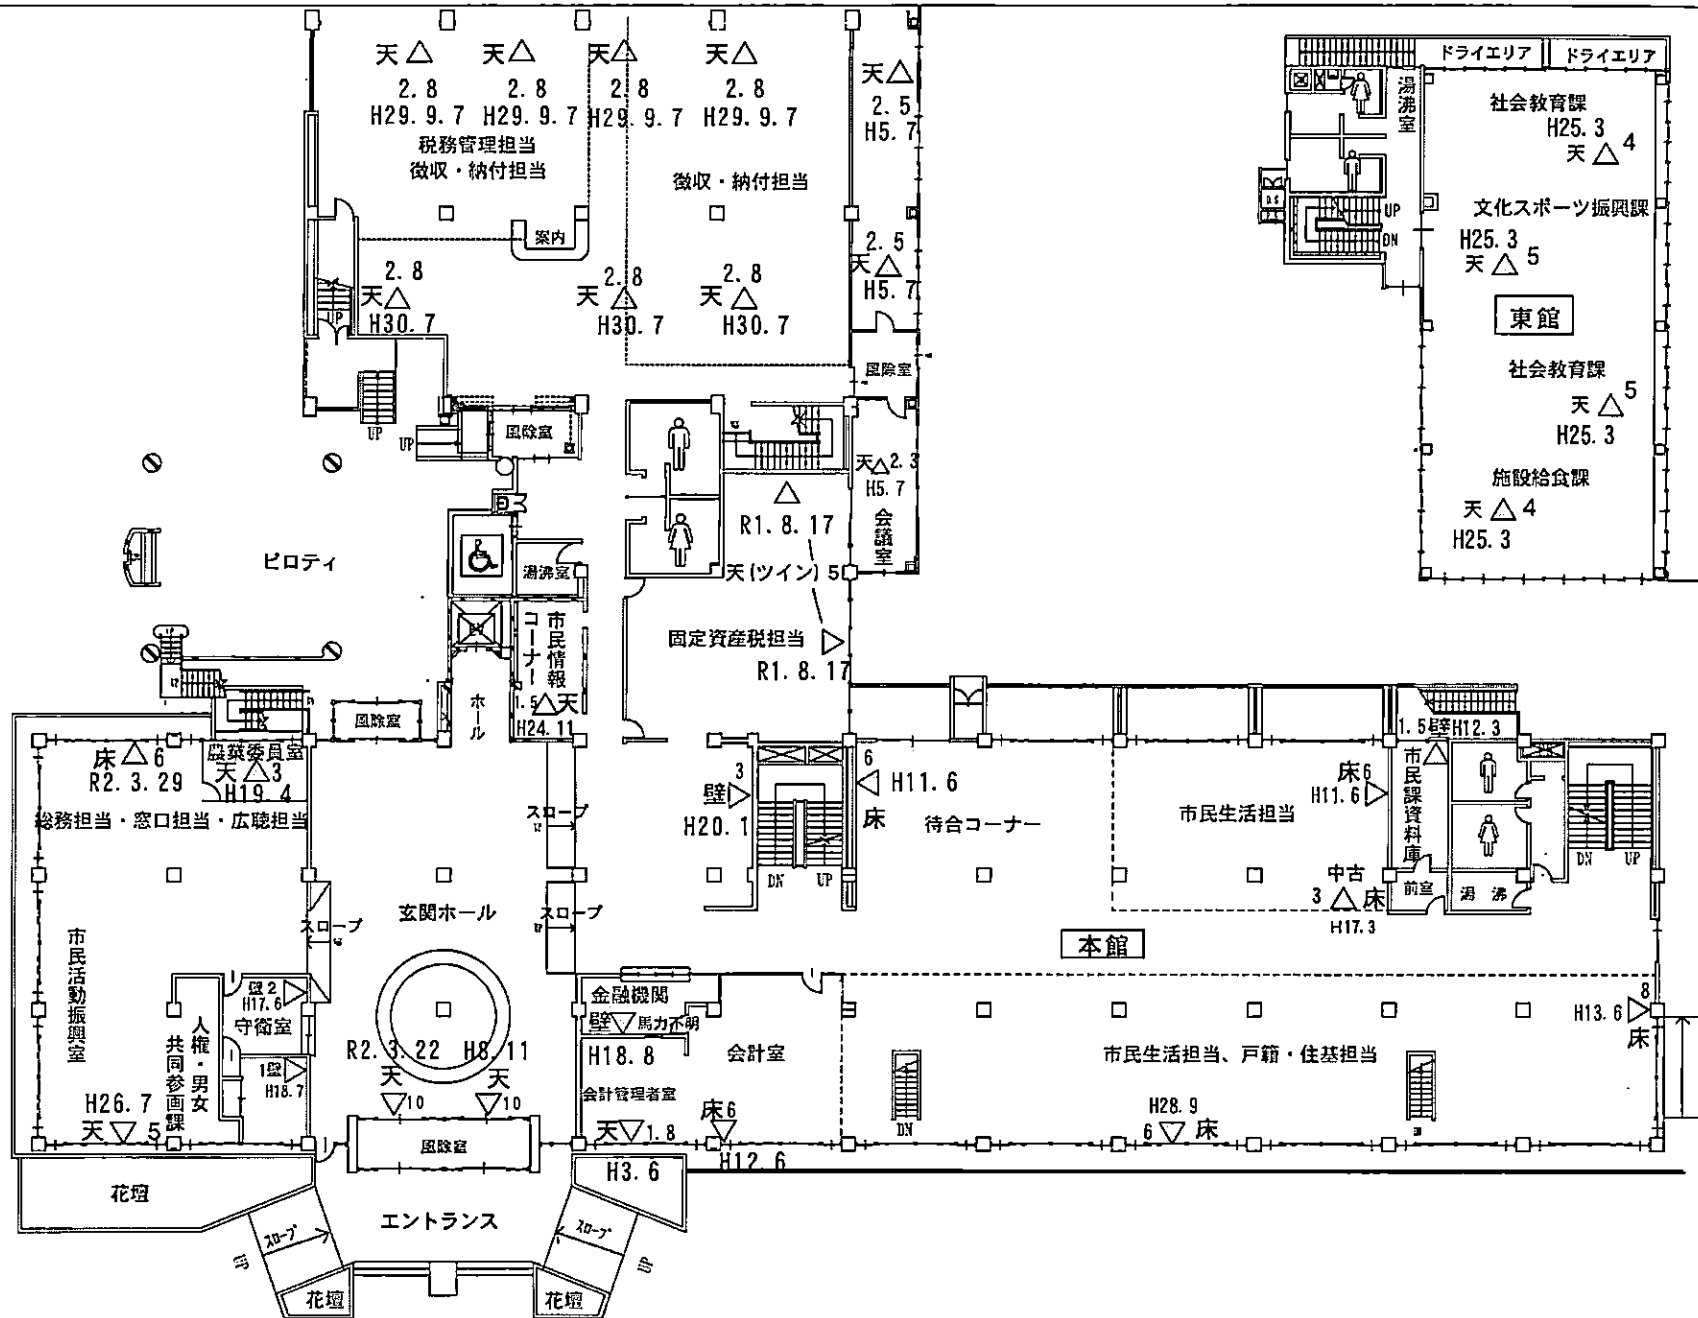

寝屋川市本庁舎
空調機器設置図

空調機器設置位置図

凡例

冷房専用	◎
冷暖用	△

※ 各数字は馬力数

台数内訳

本館 (EV棟・護国棟含む)	95台
東館	17台
別館	9台
議会議棟	59台
計	180台

床置	壁掛	天井	合計
14	29	137	180

本館・東館地下一階平面図

本館・東館一階平面図

本館・東館二階平面図

本館・東館三階平面図

別館一階平面図

別館二階平面図

議会棟一階平面図

議会棟地下一階平面図