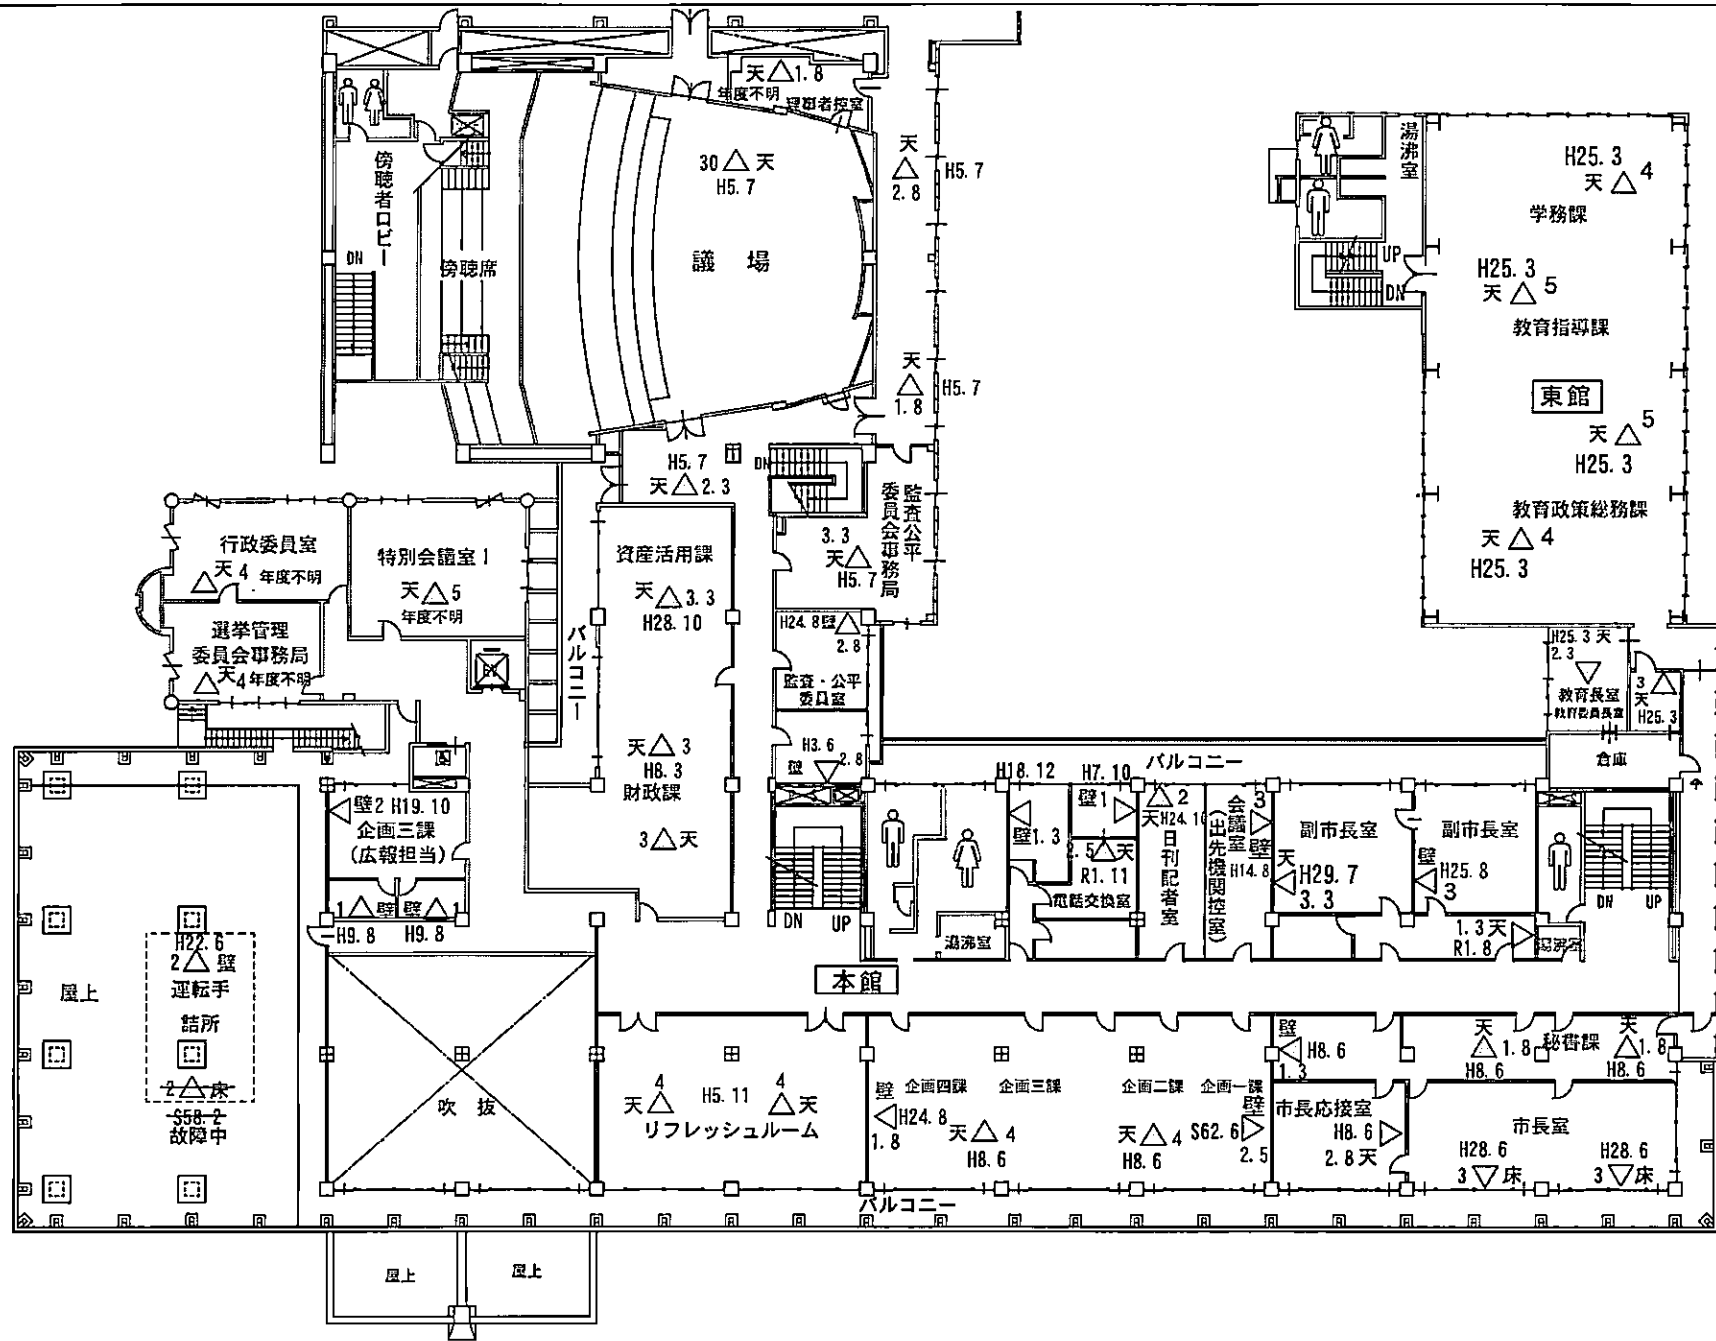

寝屋川市本庁舎
空調機器設置図

空調機器設置位置図

凡例

冷房専用	◎
冷暖用	△

※ 各数字は馬力数

台数内訳

本館 (EV棟・護国棟含む)	95台
東館	17台
別館	9台
議会議棟	59台
計	180台

床置	壁掛	天井	合計
14	29	137	180

本館・東館地下一階平面図

本館・東館一階平面図

本館・東館二階平面図

本館・東館三階平面図

別館一階平面図

別館二階平面図

議会棟一階平面図

議会棟地下一階平面図