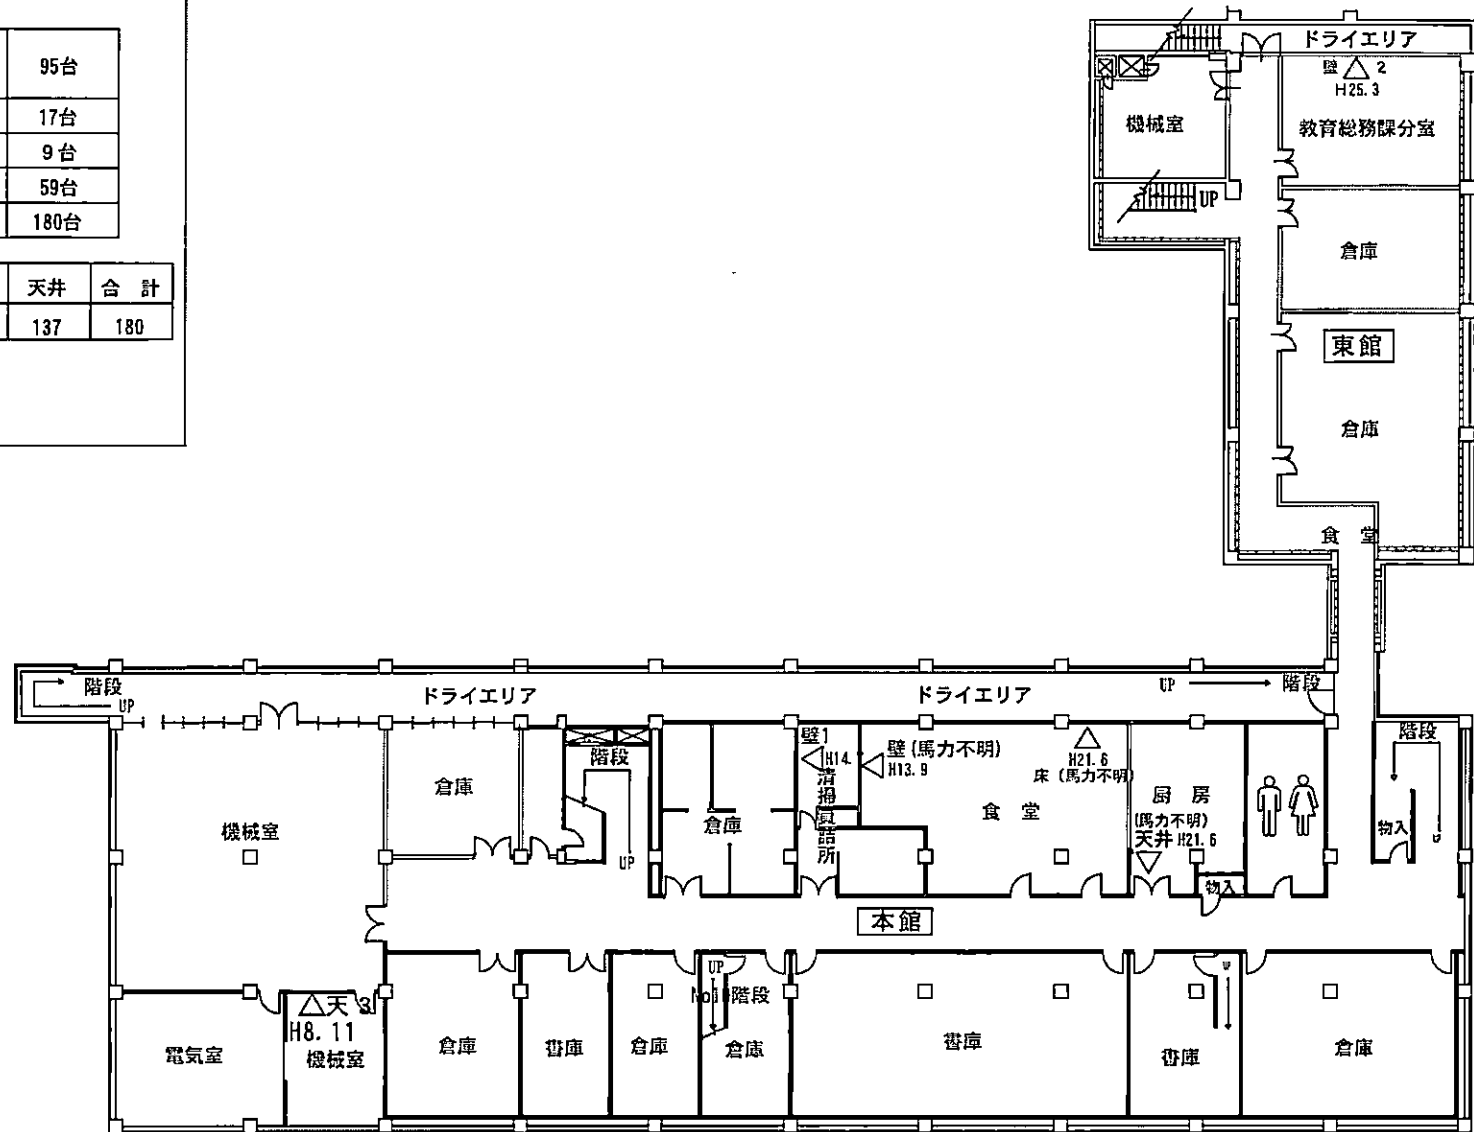

寝屋川市本庁舎
空調機器設置図

空調機器設置位置図

凡例

冷房専用	◎
冷暖用	△

※ 各数字は馬力数

台数内訳

本館 (EV棟・護国棟含む)	95台
東館	17台
別館	9台
議会議棟	59台
計	180台

床置	壁掛	天井	合計
14	29	137	180

本館・東館地下一階平面図

本館・東館一階平面図

本館・東館二階平面図

本館・東館三階平面図

別館一階平面図

別館二階平面図

議会棟一階平面図

議会棟地下一階平面図