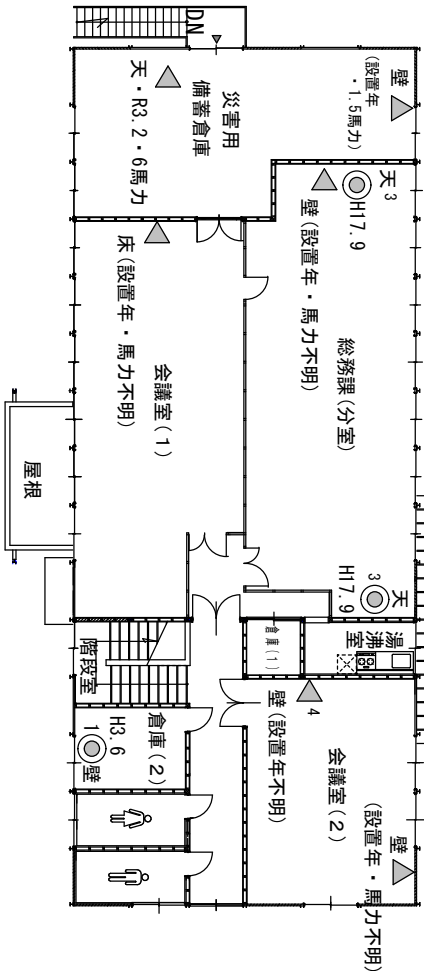

寢屋川市本庁舎  
空調機器設置図

空調機器設置位置図

凡例

冷房専用 ○

冷暖用 ▲

※ 各数字は馬力数

台数内訳

本館 (Y棟・講義棟含む)	94台
東館	17台
別館	11台
議会議棟	59台
計	181台

床置	壁掛	天井	合計
13	29	139	181

本館・東館地下一階平面図

本館・東館一階平面図

本館・東館二階平面図

別館一階平面図

3.560440	930	4.450
----------	-----	-------

別館二階平面図

議会棟五階平面図

議会棟四階平面図