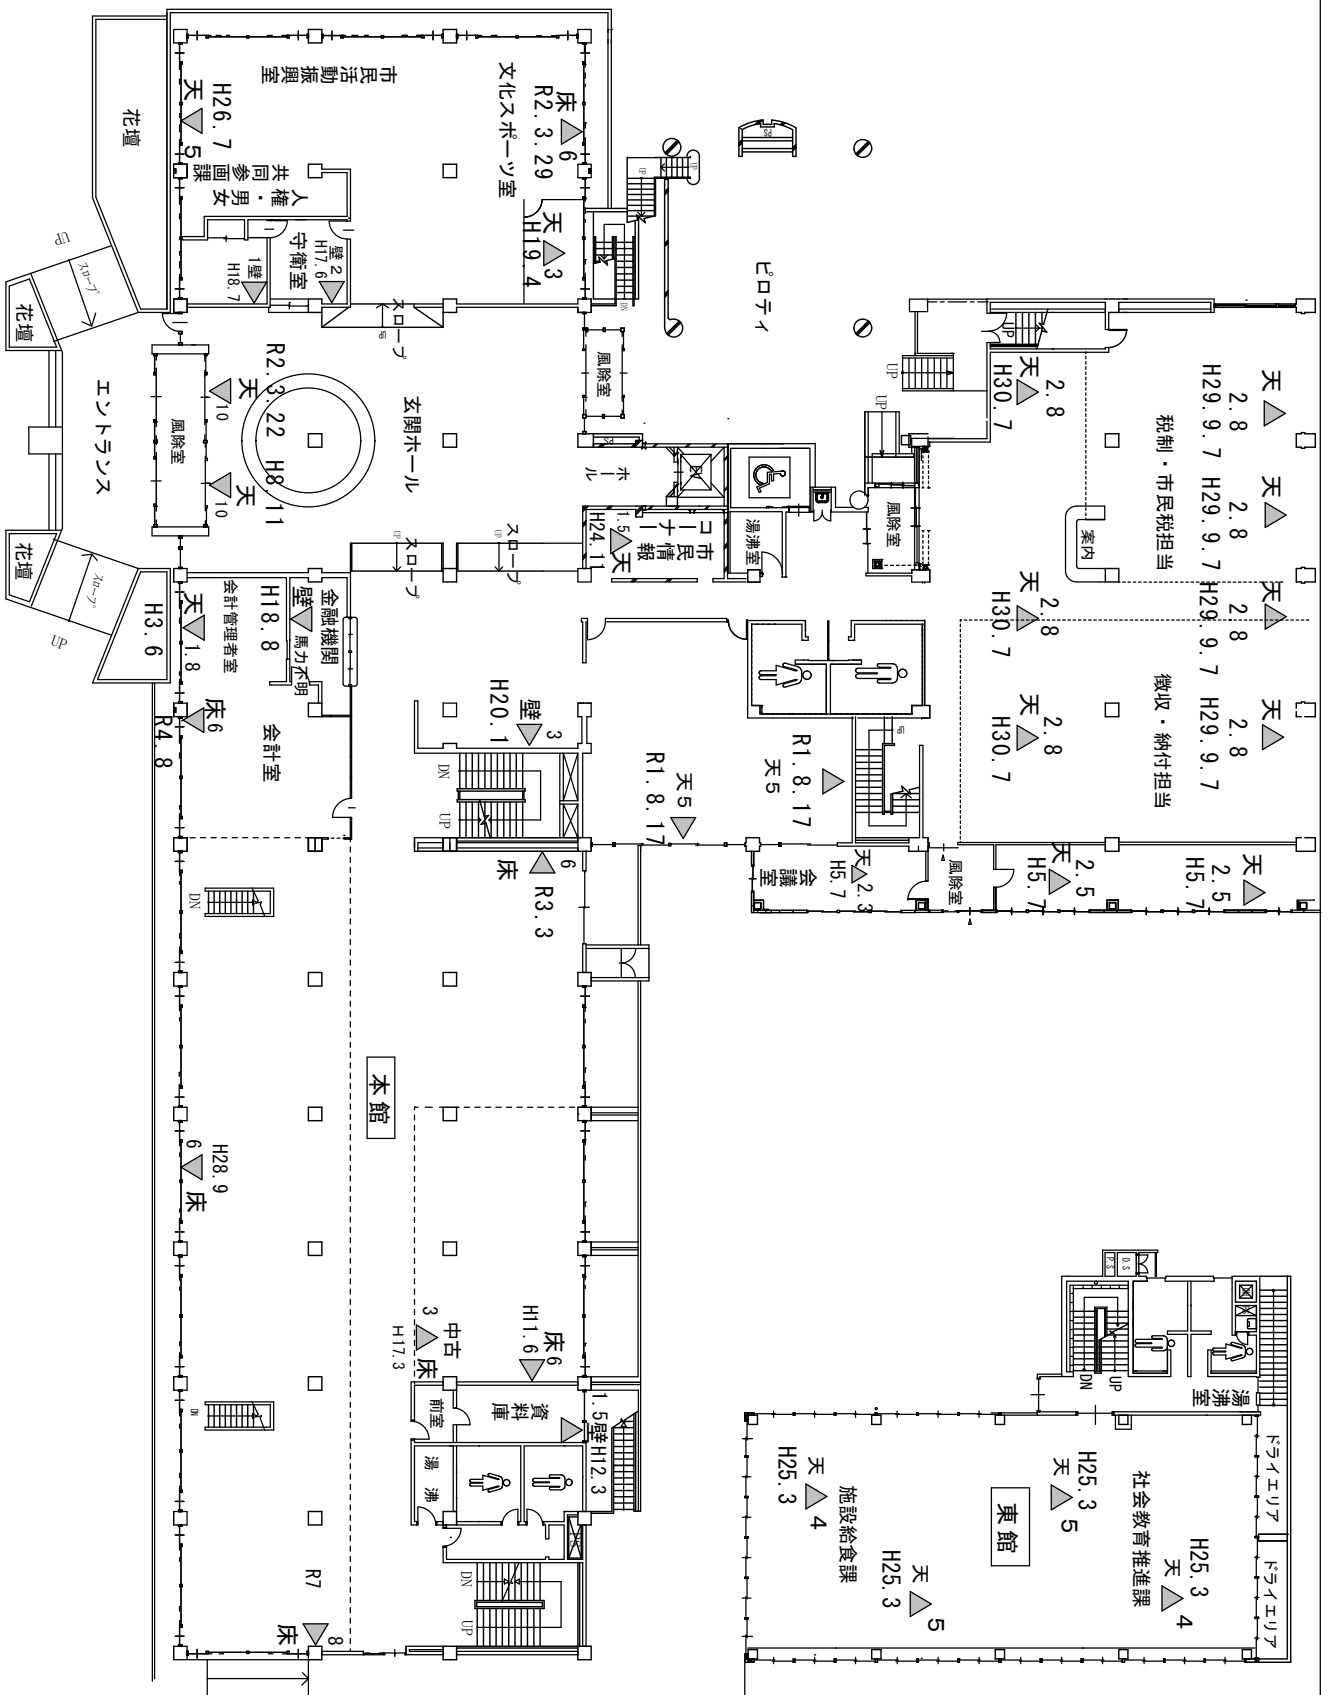

寢屋川市本庁舎  
空調機器設置図

空調機器設置位置図

凡例

冷房専用 ○

冷暖用 ▲

※ 各数字は馬力数

台数内訳

本館 (Y棟・講義棟含む)	94台
東館	17台
別館	11台
議会議棟	59台
計	181台

床置	壁掛	天井	合計
13	29	139	181

本館・東館地下一階平面図

本館・東館一階平面図

本館・東館二階平面図

別館一階平面図

3.560440	930	4.450
----------	-----	-------

別館二階平面図

議会棟五階平面図

議会棟四階平面図