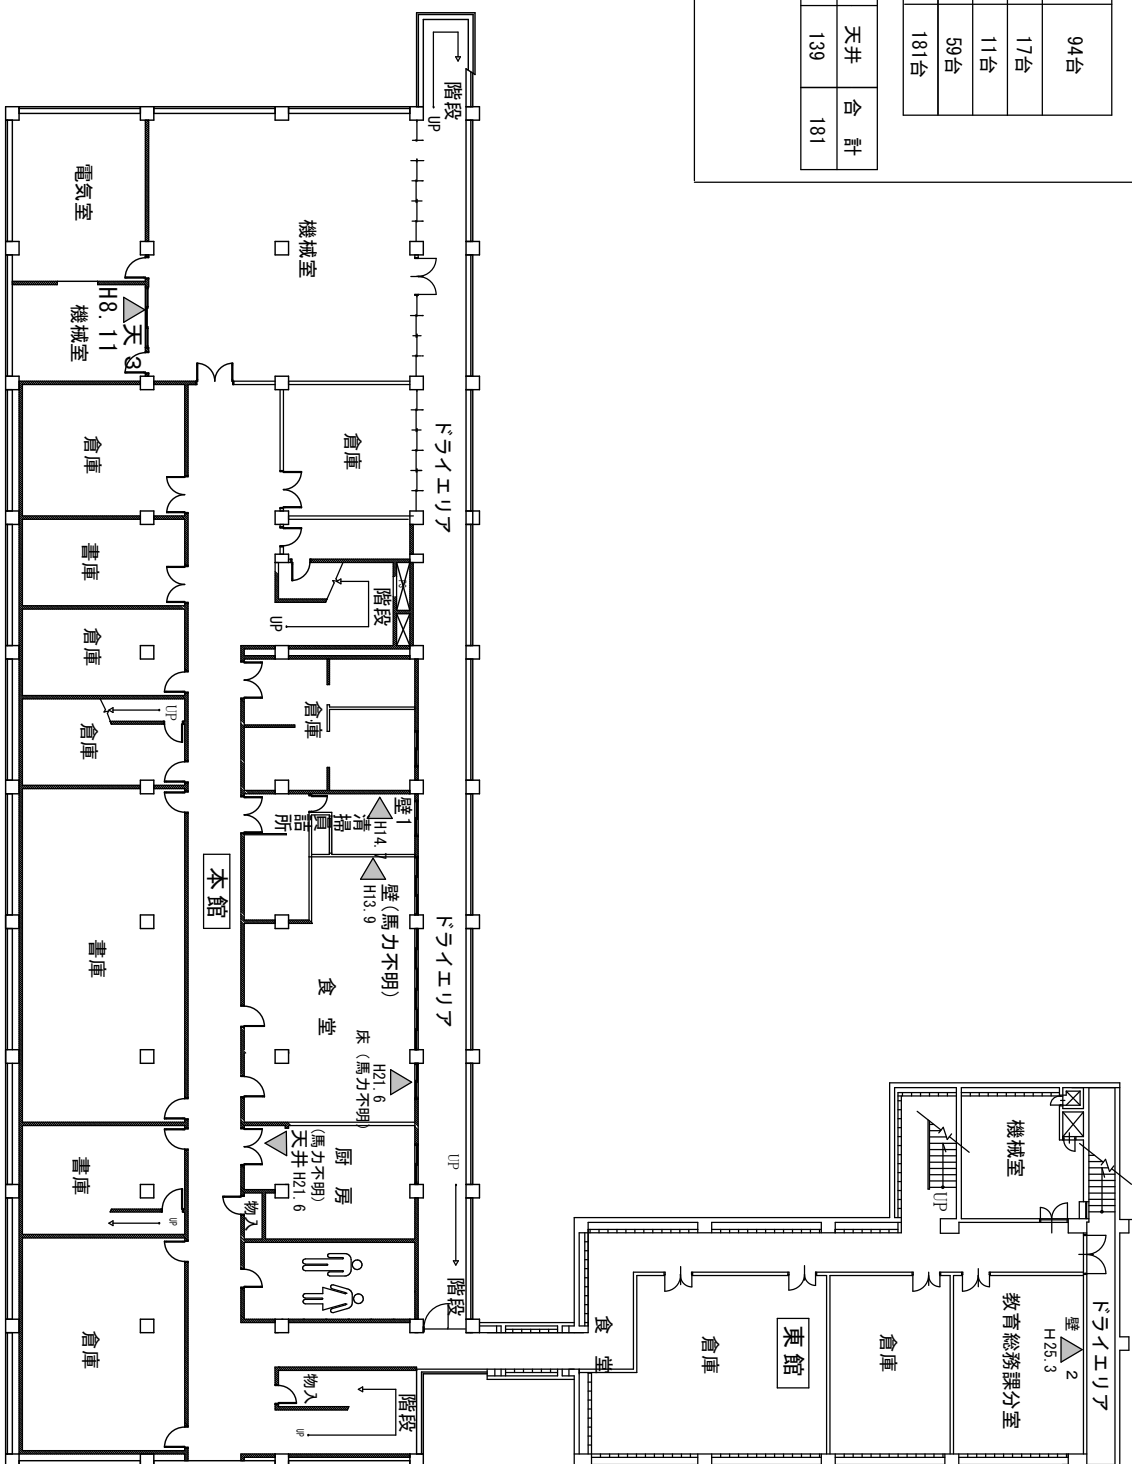

寢屋川市本庁舎  
空調機器設置図

空調機器設置位置図

凡例

冷房専用 ○

冷暖用 ▲

※ 各数字は馬力数

台数内訳

本館 (Y棟・講義棟含む)	94台
東館	17台
別館	11台
議会議棟	59台
計	181台

床置	壁掛	天井	合計
13	29	139	181

本館・東館地下一階平面図

本館・東館一階平面図

本館・東館二階平面図

別館一階平面図

3.560440	930	4.450
----------	-----	-------

別館二階平面図

議会棟五階平面図

議会棟四階平面図