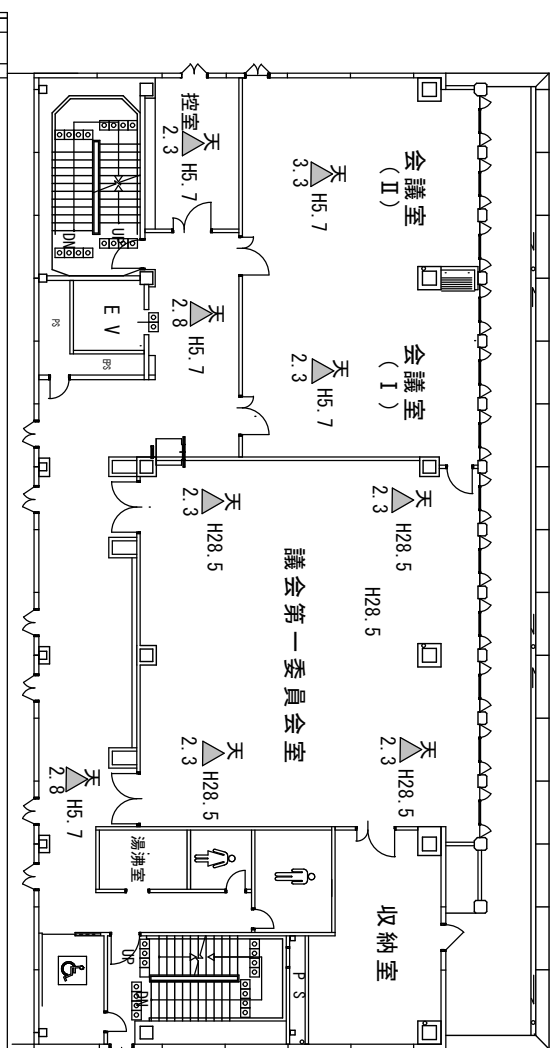

寢屋川市本庁舎  
空調機器設置図

空調機器設置位置図

凡例

冷房専用 ○

冷暖用 ▲

※ 各数字は馬力数

台数内訳

本館 (Y棟・講義棟含む)	94台
東館	17台
別館	11台
議会議棟	59台
計	181台

床置	壁掛	天井	合計
13	29	139	181

本館・東館地下一階平面図

本館・東館一階平面図

本館・東館二階平面図

別館一階平面図

3.560440	930	4.450
----------	-----	-------

別館二階平面図

議会棟五階平面図

議会棟四階平面図