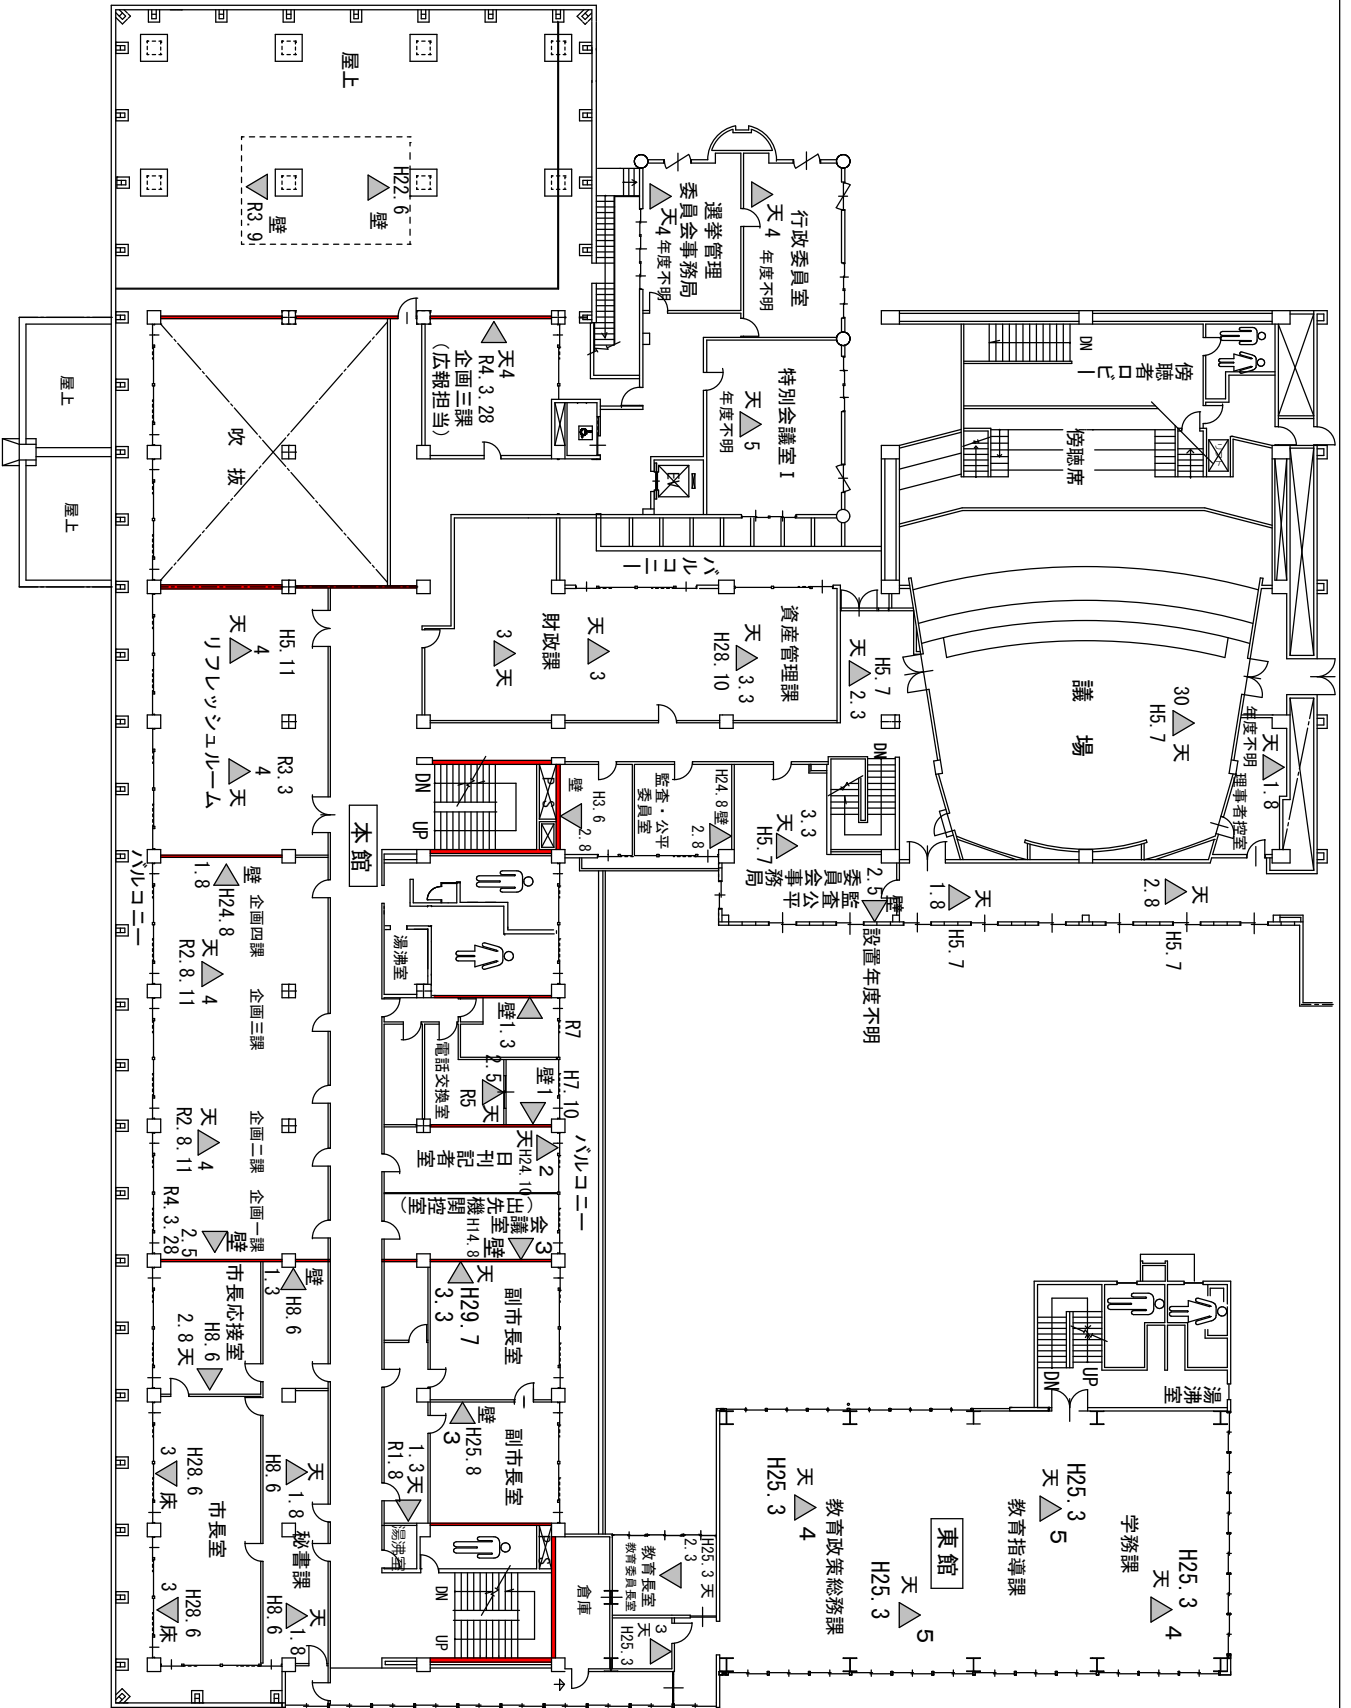

寢屋川市本庁舎  
空調機器設置図

空調機器設置位置図

凡例

冷房専用 ○

冷暖用 ▲

※ 各数字は馬力数

台数内訳

本館 (Y棟・講義棟含む)	94台
東館	17台
別館	11台
議会議棟	59台
計	181台

床置	壁掛	天井	合計
13	29	139	181

本館・東館地下一階平面図

本館・東館一階平面図

本館・東館二階平面図

別館一階平面図

3.560440	930	4.450
----------	-----	-------

別館二階平面図

議会棟五階平面図

議会棟四階平面図