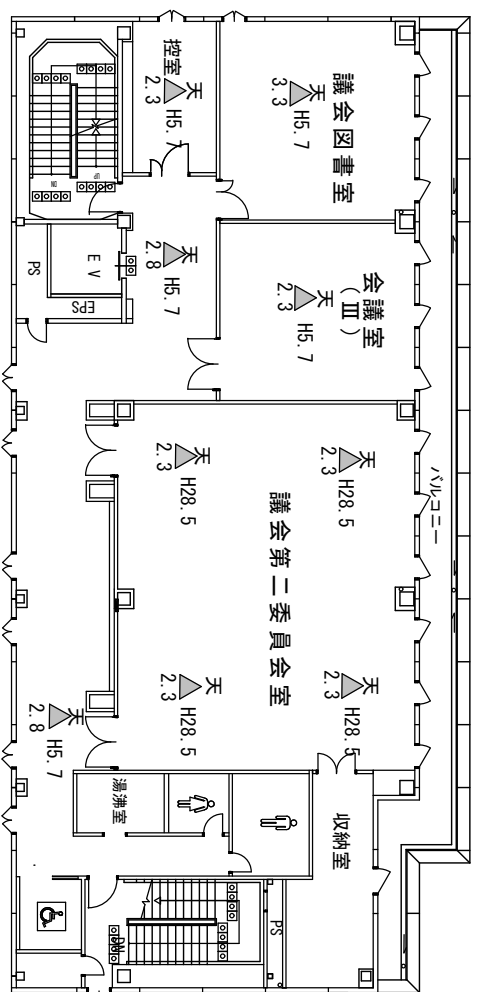

寢屋川市本庁舎  
空調機器設置図

空調機器設置位置図

凡例

冷房専用 ○

冷暖用 ▲

※ 各数字は馬力数

台数内訳

本館 (Y棟・講義棟含む)	94台
東館	17台
別館	11台
議会議棟	59台
計	181台

床置	壁掛	天井	合計
13	29	139	181

本館・東館地下一階平面図

本館・東館一階平面図

本館・東館二階平面図

別館一階平面図

3.560440	930	4.450
----------	-----	-------

別館二階平面図

議会棟五階平面図

議会棟四階平面図