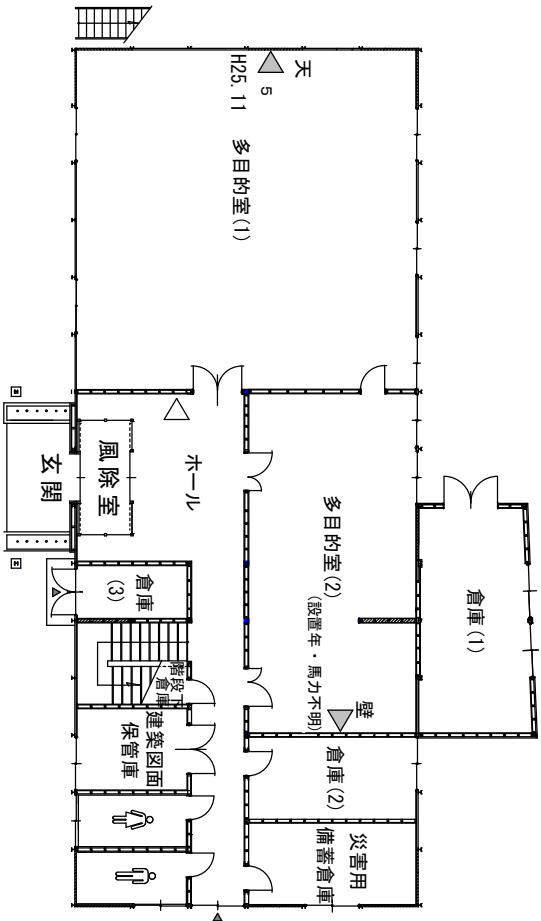

寢屋川市本庁舎  
空調機器設置図

空調機器設置位置図

凡例

冷房専用 ○

冷暖用 ▲

※ 各数字は馬力数

台数内訳

本館 (Y棟・講義棟含む)	94台
東館	17台
別館	11台
議会議棟	59台
計	181台

床置	壁掛	天井	合計
13	29	139	181

本館・東館地下一階平面図

本館・東館一階平面図

本館・東館二階平面図

別館一階平面図

3.560440	930	4.450
----------	-----	-------

別館二階平面図

議会棟五階平面図

議会棟四階平面図