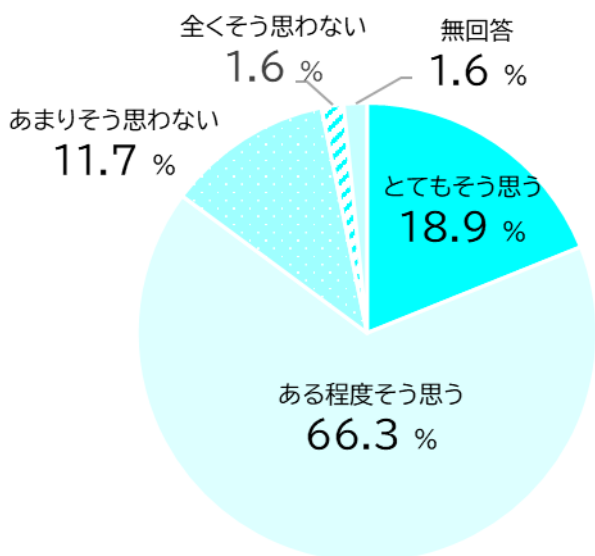

(n=1603)

- ✓ 寝屋川市は、保育サービスや保育施設が充実していると思えますか

「思う」61.9% 「思わない」30.0%

(n=1603)

✓ 寝屋川市は、子育て支援・補助が手厚いと思いますか

「思う」61.4% 「思わない」30.9%

(n=1603)

✓ 寝屋川市では、子どもたちが幸せに暮らしていると思いますか

「思う」66.7% 「思わない」24.8%

(n=1603)

定住意向について

✓ 寝屋川市は住みよい街だと思いますか

「思う」85.2% 「思わない」13.2%

(n=1603)

✓ 寝屋川市に住み続けたいと思いますか

「思う」82.3% 思わない15.4%

(n=1603)

- ✓ 引っ越しを考えている方に寝屋川市をおすすめしようと思いますか

「思う」52.7% 「思わない」43.5%

(n=1603)

- ✓ 寝屋川市のイメージはよくなったと思いますか

「思う」71.2% 「思わない」26.3%

(n=1603)

市政運営について