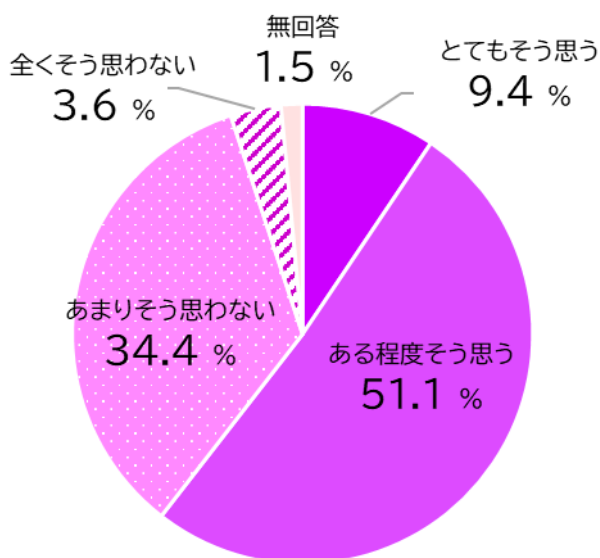

あなたの声をわがまちへ

— 令和5年度市民意識調査 — 抜粋版

4年間のまちの変化に関する市民の意識、評価を把握し、新たな政策立案、市政運営の参考とするため実施しました。詳細については、寝屋川市のホームページに掲載します。

調査対象地域	寝屋川市全域
調査対象	市内に在住する18歳以上の市民 (令和5年7月1日現在)
標本数	3,500人
抽出方法	単純無作為抽出
抽出台帳	住民基本台帳
調査方法	郵送配布・郵送回収による郵送調査法
調査時期	令和5年8月4日(金)～令和5年8月21日(月)
有効配布数	3,481件
有効回収数	1,603件(46.0%)

市民の皆さんが特に重視している行政サービス分野

「57.あなたが寝屋川市に求める行政サービス分野で、特に重視しているものに○をつけてください(5つまで)」の質問で市民の皆さんが特に重視している分野の上位5位までを主に抜粋しました

・各集計の構成比は百分率で表し、すべて小数点以下第2位を四捨五入しているため、比率の合計が100%とならないことがあります。

・「評価する」=大いに評価する+ある程度評価する 「評価しない」=あまり評価しない+全く評価しない

「思う」=とてもそう思う+ある程度そう思う 「思わない」=あまりそう思わない+とてもそう思う 左記のとおり合算し、比率は四捨五入しています。

・グラフ中のnは、構成比を表示する際の母数を示しています。

重視 1 位. 防犯

- ✓ 寝屋川市は、犯罪が少なく、安全なまちであると思いますか

「思う」 37.2% 「思わない」 60.9%

(n=1603)

- ✓ 寝屋川市民のマナーは向上していると思いますか

「思う」 37.7% 「思わない」 60.3%

(n=1603)

重視 2 位. 福祉

- ✓ 寝屋川市では、地域の見守り・助け合いなど、福祉活動が活発に行われていると思いますか

「思う」 60.5% 「思わない」 38.0%

(n=1603)

- ✓ 寝屋川市は、高齢者に対するサービスや支援体制が整っていると思いますか

「思う」 53.7% 「思わない」 44.4%

(n=1603)