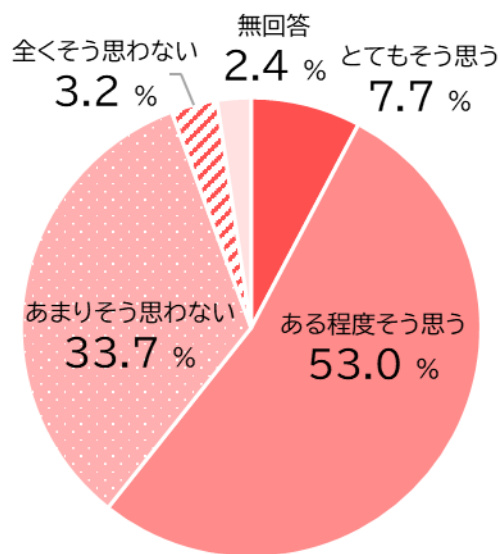

「思う」=とてもそう思う+ある程度そう思う 「思わない」=あまりそう思わない+とてもそう思う 左記のとおり合算し、比率は四捨五入しています。

・グラフ中のnは、構成比を表示する際の母数を示しています。

重視 1 位. 防犯

- ✓ 寝屋川市は、犯罪が少なく、安全なまちであると思いますか

「思う」 37.2% 「思わない」 60.9%

(n=1603)

- ✓ 寝屋川市民のマナーは向上していると思いますか

「思う」 37.7% 「思わない」 60.3%

(n=1603)

重視 2 位. 福祉

- ✓ 寝屋川市では、地域の見守り・助け合いなど、福祉活動が活発に行われていると思いますか

「思う」 60.5% 「思わない」 38.0%

(n=1603)

- ✓ 寝屋川市は、高齢者に対するサービスや支援体制が整っていると思いますか

「思う」 53.7% 「思わない」 44.4%

(n=1603)

- ✓ 寝屋川市は、障害のある人に対するサービスや支援体制が整っていると思いますか
「思う」53.5% 「思わない」42.7%

(n=1603)

重視3位.防災

- ✓ 寝屋川市では、災害に備えるまちづくりが行われていると思いますか

「思う」61.4% 「思わない」36.9%

(n=1603)

- ✓ 寝屋川市では、地域の消防防災体制が充実していると思いますか

「思う」60.7% 「思わない」36.9%