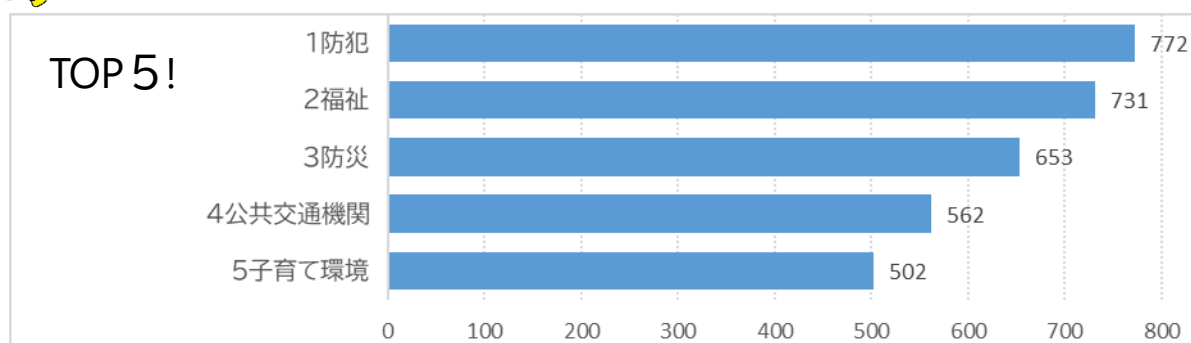

あなたの声をわがまちへ

— 令和5年度市民意識調査 — 抜粋版

4年間のまちの変化に関する市民の意識、評価を把握し、新たな政策立案、市政運営の参考とするため実施しました。詳細については、寝屋川市のホームページに掲載します。

調査対象地域	寝屋川市全域
調査対象	市内に在住する18歳以上の市民 (令和5年7月1日現在)
標本数	3,500人
抽出方法	単純無作為抽出
抽出台帳	住民基本台帳
調査方法	郵送配布・郵送回収による郵送調査法
調査時期	令和5年8月4日(金)～令和5年8月21日(月)
有効配布数	3,481件
有効回収数	1,603件(46.0%)

市民の皆さんが特に重視している行政サービス分野

「57.あなたが寝屋川市に求める行政サービス分野で、特に重視しているものに○をつけてください(5つまで)」の質問で市民の皆さんが特に重視している分野の上位5位までを主に抜粋しました

・各集計の構成比は百分率で表し、すべて小数点以下第2位を四捨五入しているため、比率の合計が100%とならないことがあります。

・「評価する」=大いに評価する+ある程度評価する 「評価しない」=あまり評価しない+全く評価しない

「思う」=とてもそう思う+ある程度そう思う 「思わない」=あまりそう思わない+とてもそう思う 左記のとおり合算し、比率は四捨五入しています。

・グラフ中のnは、構成比を表示する際の母数を示しています。

重視 1 位. 防犯

- ✓ 寝屋川市は、犯罪が少なく、安全なまちであると思いますか

「思う」 37.2% 「思わない」 60.9%

(n=1603)

- ✓ 寝屋川市民のマナーは向上していると思いますか

「思う」 37.7% 「思わない」 60.3%