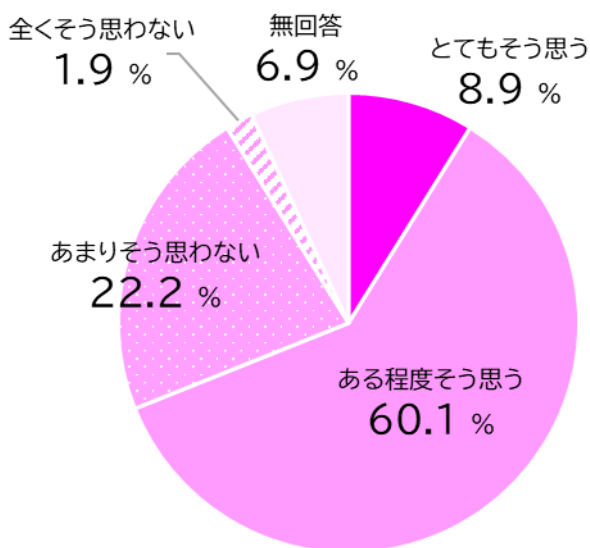

(n=1603)

重視 2 位. 福祉

- ✓ 寝屋川市では、地域の見守り・助け合いなど、福祉活動が活発に行われていると思いますか

「思う」 60.5% 「思わない」 38.0%

(n=1603)

- ✓ 寝屋川市は、高齢者に対するサービスや支援体制が整っていると思いますか

「思う」 53.7% 「思わない」 44.4%

(n=1603)

- ✓ 寝屋川市は、障害のある人に対するサービスや支援体制が整っていると思いますか
「思う」53.5% 「思わない」42.7%

(n=1603)

重視3位.防災

- ✓ 寝屋川市では、災害に備えるまちづくりが行われていると思いますか

「思う」61.4% 「思わない」36.9%

(n=1603)

- ✓ 寝屋川市では、地域の消防防災体制が充実していると思いますか

「思う」60.7% 「思わない」36.9%

(n=1603)

重視4位.公共交通機関

- ✓ 寝屋川市内の公共交通機関は、便利であると思えますか

「思う」59.0% 「思わない」39.7%

(n=1603)

重視5位.子育て環境

- ✓ 寝屋川市は、安心して子どもを産み育てることができるサービスや環境が整っていると思えますか

「思う」68.9% 「思わない」24.1%

(n=1603)

- ✓ 寝屋川市は、保育サービスや保育施設が充実していると思えますか

「思う」61.9% 「思わない」30.0%

(n=1603)

✓ 寝屋川市は、子育て支援・補助が手厚いと思いますか

「思う」61.4% 「思わない」30.9%

(n=1603)

✓ 寝屋川市では、子どもたちが幸せに暮らしていると思いますか