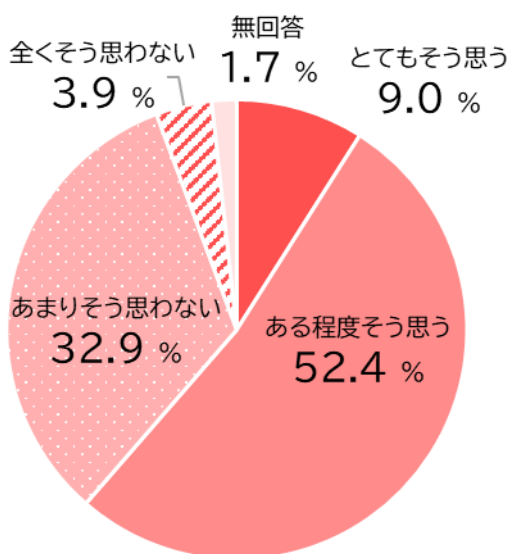

「思う」=とてもそう思う+ある程度そう思う 「思わない」=あまりそう思わない+とてもそう思う 左記のとおり合算し、比率は四捨五入しています。

・グラフ中のnは、構成比を表示する際の母数を示しています。

重視 1 位. 防犯

- ✓ 寝屋川市は、犯罪が少なく、安全なまちであると思いますか

「思う」 37.2% 「思わない」 60.9%

(n=1603)

- ✓ 寝屋川市民のマナーは向上していると思いますか

「思う」 37.7% 「思わない」 60.3%

(n=1603)

重視 2 位. 福祉

- ✓ 寝屋川市では、地域の見守り・助け合いなど、福祉活動が活発に行われていると思いますか

「思う」 60.5% 「思わない」 38.0%

(n=1603)

- ✓ 寝屋川市は、高齢者に対するサービスや支援体制が整っていると思いますか

「思う」 53.7% 「思わない」 44.4%

(n=1603)

- ✓ 寝屋川市は、障害のある人に対するサービスや支援体制が整っていると思いますか
「思う」53.5% 「思わない」42.7%

(n=1603)

重視3位.防災

- ✓ 寝屋川市では、災害に備えるまちづくりが行われていると思いますか

「思う」61.4% 「思わない」36.9%

(n=1603)

- ✓ 寝屋川市では、地域の消防防災体制が充実していると思いますか

「思う」60.7% 「思わない」36.9%