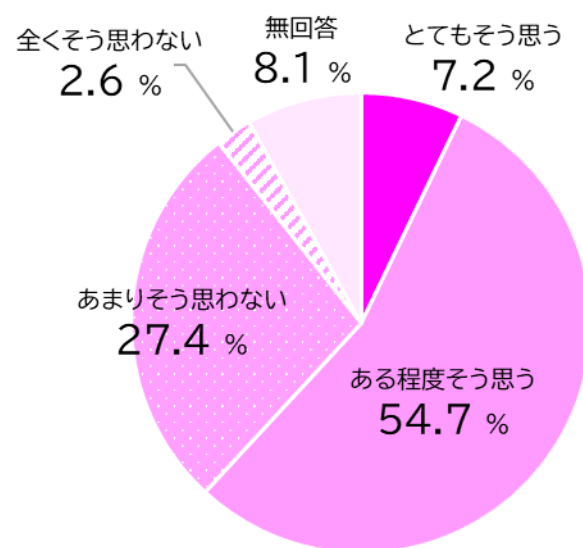

(n=1603)

重視 2 位. 福祉

- ✓ 寝屋川市では、地域の見守り・助け合いなど、福祉活動が活発に行われていると思いますか

「思う」 60.5% 「思わない」 38.0%

(n=1603)

- ✓ 寝屋川市は、高齢者に対するサービスや支援体制が整っていると思いますか

「思う」 53.7% 「思わない」 44.4%

(n=1603)

- ✓ 寝屋川市は、障害のある人に対するサービスや支援体制が整っていると思いますか
「思う」53.5% 「思わない」42.7%

(n=1603)

重視3位.防災

- ✓ 寝屋川市では、災害に備えるまちづくりが行われていると思いますか

「思う」61.4% 「思わない」36.9%

(n=1603)

- ✓ 寝屋川市では、地域の消防防災体制が充実していると思いますか

「思う」60.7% 「思わない」36.9%

(n=1603)

重視4位.公共交通機関

- ✓ 寝屋川市内の公共交通機関は、便利であると思えますか

「思う」59.0% 「思わない」39.7%

(n=1603)

重視5位.子育て環境

- ✓ 寝屋川市は、安心して子どもを産み育てることができるサービスや環境が整っていると思えますか

「思う」68.9% 「思わない」24.1%

(n=1603)

- ✓ 寝屋川市は、保育サービスや保育施設が充実していると思えますか

「思う」61.9% 「思わない」30.0%

(n=1603)

✓ 寝屋川市は、子育て支援・補助が手厚いと思いますか

「思う」61.4% 「思わない」30.9%

(n=1603)

✓ 寝屋川市では、子どもたちが幸せに暮らしていると思いますか