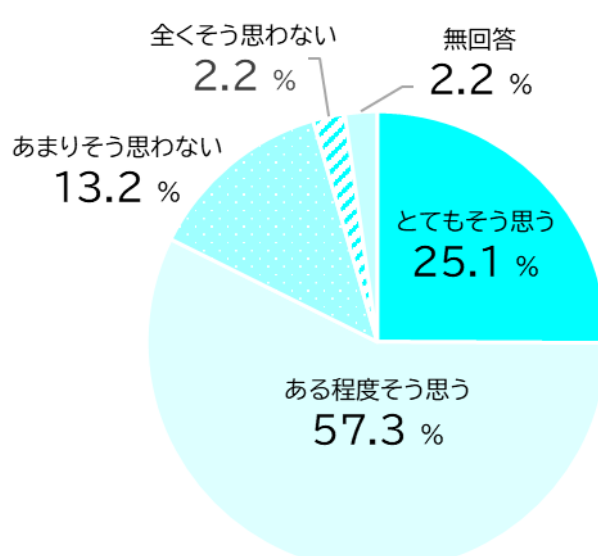

(n=1603)

- ✓ 寝屋川市は、保育サービスや保育施設が充実していると思えますか

「思う」61.9% 「思わない」30.0%

(n=1603)

✓ 寝屋川市は、子育て支援・補助が手厚いと思いますか

「思う」61.4% 「思わない」30.9%

(n=1603)

✓ 寝屋川市では、子どもたちが幸せに暮らしていると思いますか

「思う」66.7% 「思わない」24.8%

(n=1603)

定住意向について

✓ 寝屋川市は住みよい街だと思いますか

「思う」85.2% 「思わない」13.2%

(n=1603)

✓ 寝屋川市に住み続けたいと思いますか

「思う」82.3% 思わない15.4%

(n=1603)

- ✓ 引っ越しを考えている方に寝屋川市をおすすめしようと思いますか

「思う」52.7% 「思わない」43.5%

(n=1603)

- ✓ 寝屋川市のイメージはよくなったと思いますか

「思う」71.2% 「思わない」26.3%

(n=1603)

市政運営について