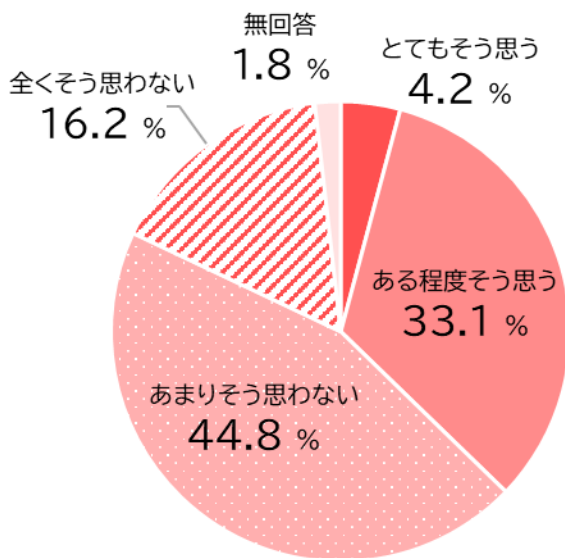

あなたの声をわがまちへ

— 令和5年度市民意識調査 — 抜粋版

4年間のまちの変化に関する市民の意識、評価を把握し、新たな政策立案、市政運営の参考とするため実施しました。詳細については、寝屋川市のホームページに掲載します。

調査対象地域	寝屋川市全域
調査対象	市内に在住する18歳以上の市民 (令和5年7月1日現在)
標本数	3,500人
抽出方法	単純無作為抽出
抽出台帳	住民基本台帳
調査方法	郵送配布・郵送回収による郵送調査法
調査時期	令和5年8月4日(金)～令和5年8月21日(月)
有効配布数	3,481件
有効回収数	1,603件(46.0%)

市民の皆さんが特に重視している行政サービス分野

「57.あなたが寝屋川市に求める行政サービス分野で、特に重視しているものに○をつけてください(5つまで)」の質問で市民の皆さんが特に重視している分野の上位5位までを主に抜粋しました

・各集計の構成比は百分率で表し、すべて小数点以下第2位を四捨五入しているため、比率の合計が100%とならないことがあります。

・「評価する」=大いに評価する+ある程度評価する 「評価しない」=あまり評価しない+全く評価しない

「思う」=とてもそう思う+ある程度そう思う 「思わない」=あまりそう思わない+とてもそう思う 左記のとおり合算し、比率は四捨五入しています。

・グラフ中のnは、構成比を表示する際の母数を示しています。

重視 1 位. 防犯

- ✓ 寝屋川市は、犯罪が少なく、安全なまちであると思いますか

「思う」 37.2% 「思わない」 60.9%

(n=1603)

- ✓ 寝屋川市民のマナーは向上していると思いますか

「思う」 37.7% 「思わない」 60.3%

(n=1603)

重視 2 位. 福祉

- ✓ 寝屋川市では、地域の見守り・助け合いなど、福祉活動が活発に行われていると思いますか

「思う」 60.5% 「思わない」 38.0%

(n=1603)

- ✓ 寝屋川市は、高齢者に対するサービスや支援体制が整っていると思いますか

「思う」 53.7% 「思わない」 44.4%

(n=1603)