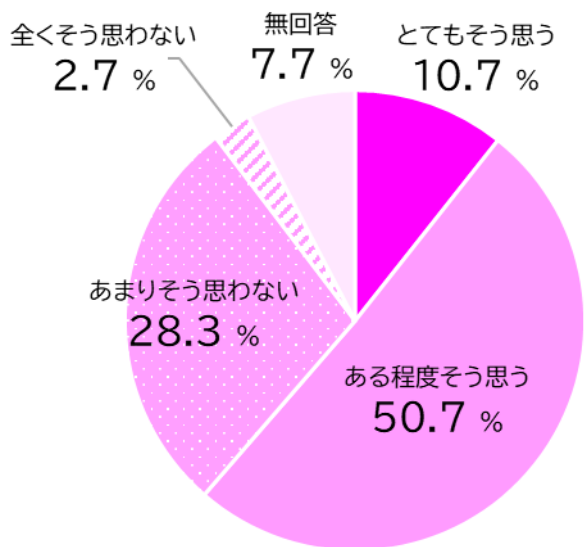

(n=1603)

重視4位.公共交通機関

- ✓ 寝屋川市内の公共交通機関は、便利であると思えますか

「思う」59.0% 「思わない」39.7%

(n=1603)

重視5位.子育て環境

- ✓ 寝屋川市は、安心して子どもを産み育てることができるサービスや環境が整っていると思えますか

「思う」68.9% 「思わない」24.1%

(n=1603)

- ✓ 寝屋川市は、保育サービスや保育施設が充実していると思えますか

「思う」61.9% 「思わない」30.0%

(n=1603)

✓ 寝屋川市は、子育て支援・補助が手厚いと思いますか

「思う」61.4% 「思わない」30.9%

(n=1603)

✓ 寝屋川市では、子どもたちが幸せに暮らしていると思いますか

「思う」66.7% 「思わない」24.8%

(n=1603)

定住意向について

✓ 寝屋川市は住みよい街だと思いますか

「思う」85.2% 「思わない」13.2%

(n=1603)

✓ 寝屋川市に住み続けたいと思いますか

「思う」82.3% 思わない15.4%