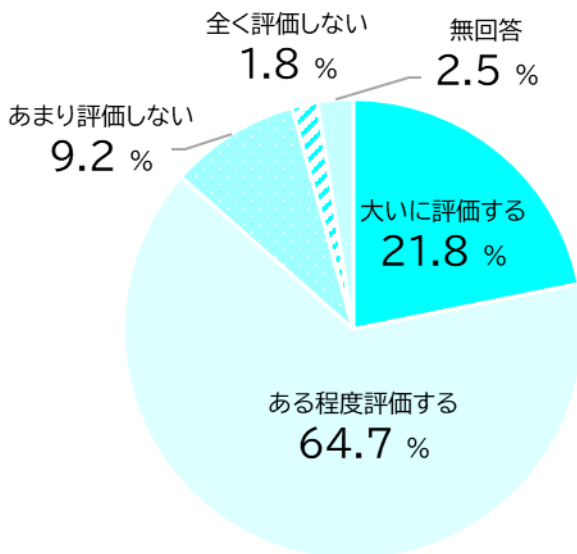

市政運営について

- ✓ あなたは市長をはじめ、市の経営に責任を持つ特別職の市政運営を評価しますか

「評価する」86.5% 「評価しない」11.0%