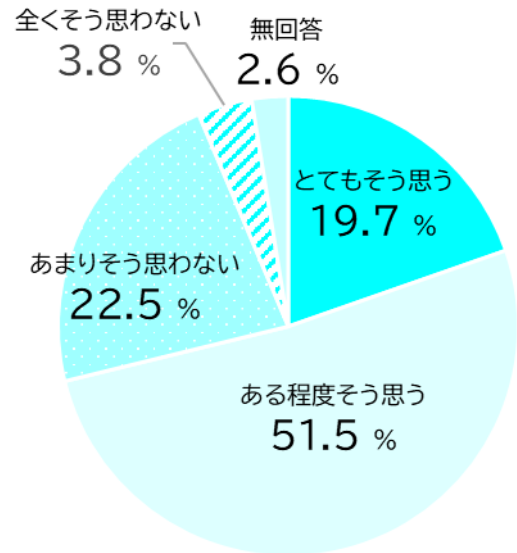

「思う」66.7% 「思わない」24.8%

(n=1603)

定住意向について

✓ 寝屋川市は住みよい街だと思いますか

「思う」85.2% 「思わない」13.2%

(n=1603)

✓ 寝屋川市に住み続けたいと思いますか

「思う」82.3% 思わない15.4%

(n=1603)

- ✓ 引っ越しを考えている方に寝屋川市をおすすめしようと思いますか

「思う」52.7% 「思わない」43.5%

(n=1603)

- ✓ 寝屋川市のイメージはよくなったと思いますか

「思う」71.2% 「思わない」26.3%

(n=1603)

市政運営について