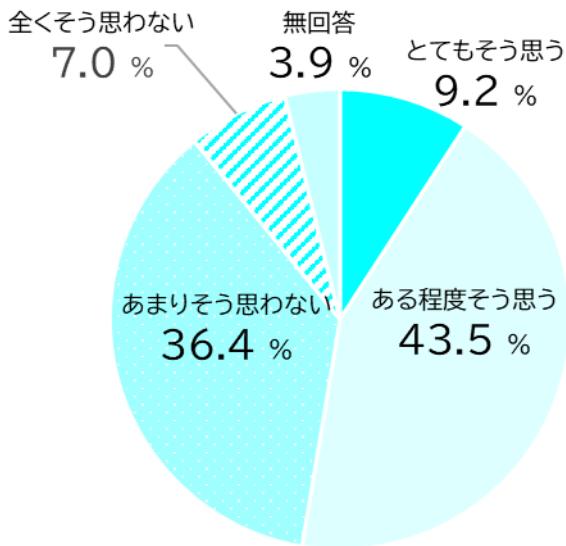

(n=1603)

- ✓ 寝屋川市は、保育サービスや保育施設が充実していると思えますか

「思う」61.9% 「思わない」30.0%

(n=1603)

✓ 寝屋川市は、子育て支援・補助が手厚いと思いますか

「思う」61.4% 「思わない」30.9%

(n=1603)

✓ 寝屋川市では、子どもたちが幸せに暮らしていると思いますか

「思う」66.7% 「思わない」24.8%

(n=1603)

定住意向について

✓ 寝屋川市は住みよい街だと思いますか

「思う」85.2% 「思わない」13.2%

(n=1603)

✓ 寝屋川市に住み続けたいと思いますか

「思う」82.3% 思わない15.4%

(n=1603)

- ✓ 引っ越しを考えている方に寝屋川市をおすすめしようと思いますか

「思う」52.7% 「思わない」43.5%

(n=1603)

- ✓ 寝屋川市のイメージはよくなったと思いますか

「思う」71.2% 「思わない」26.3%

(n=1603)

市政運営について