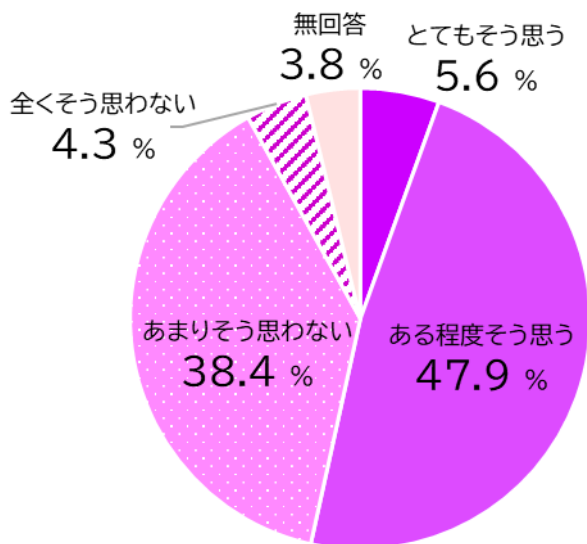

市民の皆さんが特に重視している行政サービス分野

「57.あなたが寝屋川市に求める行政サービス分野で、特に重視しているものに○をつけてください(5つまで)」の質問で市民の皆さんが特に重視している分野の上位5位までを主に抜粋しました

・各集計の構成比は百分率で表し、すべて小数点以下第2位を四捨五入しているため、比率の合計が100%とならないことがあります。

・「評価する」=大いに評価する+ある程度評価する 「評価しない」=あまり評価しない+全く評価しない

「思う」=とてもそう思う+ある程度そう思う 「思わない」=あまりそう思わない+とてもそう思う 左記のとおり合算し、比率は四捨五入しています。

・グラフ中のnは、構成比を表示する際の母数を示しています。

重視 1 位. 防犯

- ✓ 寝屋川市は、犯罪が少なく、安全なまちであると思いますか

「思う」 37.2% 「思わない」 60.9%

(n=1603)

- ✓ 寝屋川市民のマナーは向上していると思いますか

「思う」 37.7% 「思わない」 60.3%

(n=1603)

重視 2 位. 福祉

- ✓ 寝屋川市では、地域の見守り・助け合いなど、福祉活動が活発に行われていると思いますか

「思う」 60.5% 「思わない」 38.0%

(n=1603)

- ✓ 寝屋川市は、高齢者に対するサービスや支援体制が整っていると思いますか

「思う」 53.7% 「思わない」 44.4%

(n=1603)

- ✓ 寝屋川市は、障害のある人に対するサービスや支援体制が整っていると思いますか
「思う」53.5% 「思わない」42.7%

(n=1603)

重視3位.防災

- ✓ 寝屋川市では、災害に備えるまちづくりが行われていると思いますか

「思う」61.4% 「思わない」36.9%

(n=1603)

- ✓ 寝屋川市では、地域の消防防災体制が充実していると思いますか

「思う」60.7% 「思わない」36.9%