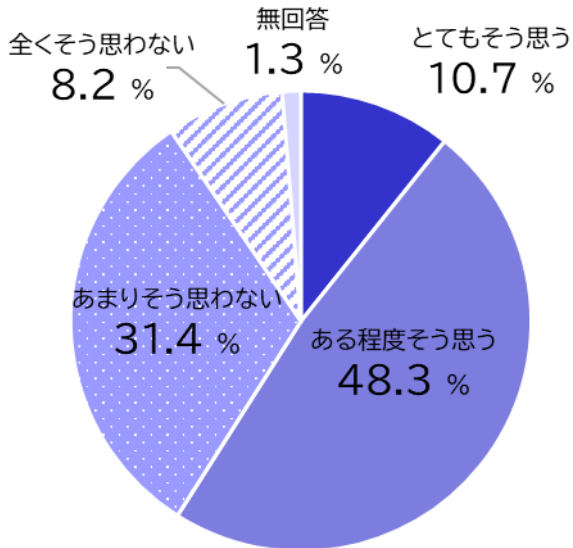

「思う」=とてもそう思う+ある程度そう思う 「思わない」=あまりそう思わない+とてもそう思う 左記のとおり合算し、比率は四捨五入しています。

・グラフ中のnは、構成比を表示する際の母数を示しています。

重視 1 位. 防犯

- ✓ 寝屋川市は、犯罪が少なく、安全なまちであると思いますか

「思う」 37.2% 「思わない」 60.9%

(n=1603)

- ✓ 寝屋川市民のマナーは向上していると思いますか

「思う」 37.7% 「思わない」 60.3%

(n=1603)

重視 2 位. 福祉

- ✓ 寝屋川市では、地域の見守り・助け合いなど、福祉活動が活発に行われていると思いますか

「思う」 60.5% 「思わない」 38.0%

(n=1603)

- ✓ 寝屋川市は、高齢者に対するサービスや支援体制が整っていると思いますか

「思う」 53.7% 「思わない」 44.4%

(n=1603)

- ✓ 寝屋川市は、障害のある人に対するサービスや支援体制が整っていると思いますか
「思う」53.5% 「思わない」42.7%

(n=1603)

重視3位.防災

- ✓ 寝屋川市では、災害に備えるまちづくりが行われていると思いますか

「思う」61.4% 「思わない」36.9%

(n=1603)

- ✓ 寝屋川市では、地域の消防防災体制が充実していると思いますか

「思う」60.7% 「思わない」36.9%

(n=1603)

重視4位.公共交通機関

- ✓ 寝屋川市内の公共交通機関は、便利であると思えますか

「思う」59.0% 「思わない」39.7%

(n=1603)

重視5位.子育て環境

- ✓ 寝屋川市は、安心して子どもを産み育てることができるサービスや環境が整っていると思えますか

「思う」68.9% 「思わない」24.1%