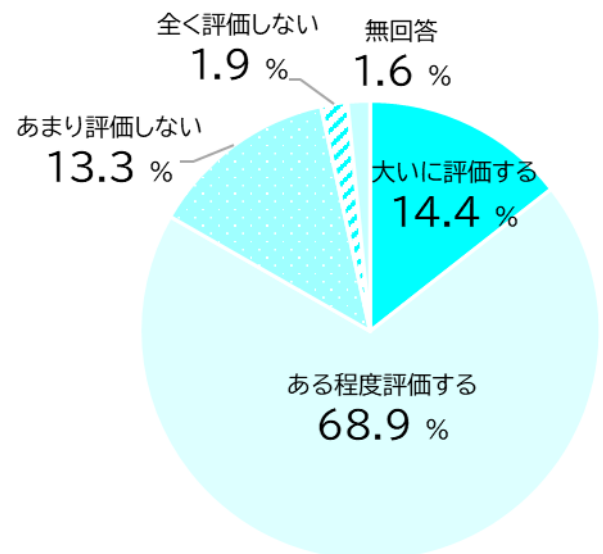

(n=1603)

- ✓ 引っ越しを考えている方に寝屋川市をおすすめしようと思いますか

「思う」52.7% 「思わない」43.5%

(n=1603)

- ✓ 寝屋川市のイメージはよくなったと思いますか

「思う」71.2% 「思わない」26.3%

(n=1603)

市政運営について

- ✓ あなたは市長をはじめ、市の経営に責任を持つ特別職の市政運営を評価しますか

「評価する」86.5% 「評価しない」11.0%

(n=1603)

寝屋川市役所への評価

- ✓ あなたは総合的に見て『寝屋川市役所』を評価しますか

「評価する」83.3% 「評価しない」15.2%

(n=1603)