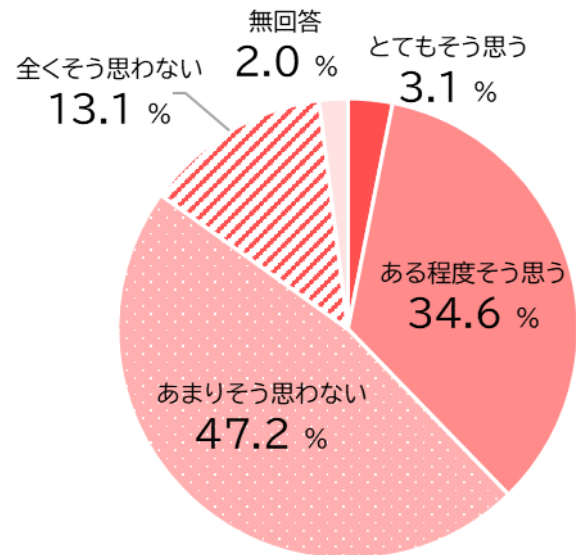

あなたの声をわがまちへ

— 令和5年度市民意識調査 — 抜粋版

4年間のまちの変化に関する市民の意識、評価を把握し、新たな政策立案、市政運営の参考とするため実施しました。詳細については、寝屋川市のホームページに掲載します。

調査対象地域	寝屋川市全域
調査対象	市内に在住する18歳以上の市民 (令和5年7月1日現在)
標本数	3,500人
抽出方法	単純無作為抽出
抽出台帳	住民基本台帳
調査方法	郵送配布・郵送回収による郵送調査法
調査時期	令和5年8月4日(金)～令和5年8月21日(月)
有効配布数	3,481件
有効回収数	1,603件(46.0%)

市民の皆さんが特に重視している行政サービス分野

「57.あなたが寝屋川市に求める行政サービス分野で、特に重視しているものに○をつけてください(5つまで)」の質問で市民の皆さんが特に重視している分野の上位5位までを主に抜粋しました

・各集計の構成比は百分率で表し、すべて小数点以下第2位を四捨五入しているため、比率の合計が100%とならないことがあります。

・「評価する」=大いに評価する+ある程度評価する 「評価しない」=あまり評価しない+全く評価しない

「思う」=とてもそう思う+ある程度そう思う 「思わない」=あまりそう思わない+とてもそう思う 左記のとおり合算し、比率は四捨五入しています。

・グラフ中のnは、構成比を表示する際の母数を示しています。

重視 1 位. 防犯

- ✓ 寝屋川市は、犯罪が少なく、安全なまちであると思いますか

「思う」 37.2% 「思わない」 60.9%

(n=1603)

- ✓ 寝屋川市民のマナーは向上していると思いますか

「思う」 37.7% 「思わない」 60.3%

(n=1603)

重視 2 位. 福祉

- ✓ 寝屋川市では、地域の見守り・助け合いなど、福祉活動が活発に行われていると思いますか

「思う」 60.5% 「思わない」 38.0%

(n=1603)

- ✓ 寝屋川市は、高齢者に対するサービスや支援体制が整っていると思いますか

「思う」 53.7% 「思わない」 44.4%

(n=1603)