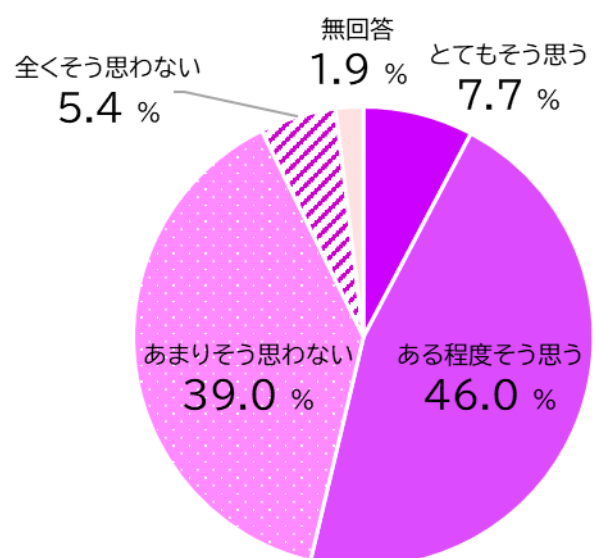

市民の皆さんが特に重視している行政サービス分野

「57.あなたが寝屋川市に求める行政サービス分野で、特に重視しているものに○をつけてください(5つまで)」の質問で市民の皆さんが特に重視している分野の上位5位までを主に抜粋しました

・各集計の構成比は百分率で表し、すべて小数点以下第2位を四捨五入しているため、比率の合計が100%とならないことがあります。

・「評価する」=大いに評価する+ある程度評価する 「評価しない」=あまり評価しない+全く評価しない

「思う」=とてもそう思う+ある程度そう思う 「思わない」=あまりそう思わない+とてもそう思う 左記のとおり合算し、比率は四捨五入しています。

・グラフ中のnは、構成比を表示する際の母数を示しています。

重視 1 位. 防犯

- ✓ 寝屋川市は、犯罪が少なく、安全なまちであると思いますか

「思う」 37.2% 「思わない」 60.9%

(n=1603)

- ✓ 寝屋川市民のマナーは向上していると思いますか

「思う」 37.7% 「思わない」 60.3%

(n=1603)

重視 2 位. 福祉

- ✓ 寝屋川市では、地域の見守り・助け合いなど、福祉活動が活発に行われていると思いますか

「思う」 60.5% 「思わない」 38.0%

(n=1603)

- ✓ 寝屋川市は、高齢者に対するサービスや支援体制が整っていると思いますか

「思う」 53.7% 「思わない」 44.4%

(n=1603)

- ✓ 寝屋川市は、障害のある人に対するサービスや支援体制が整っていると思いますか
「思う」53.5% 「思わない」42.7%

(n=1603)

重視3位.防災

- ✓ 寝屋川市では、災害に備えるまちづくりが行われていると思いますか

「思う」61.4% 「思わない」36.9%

(n=1603)

- ✓ 寝屋川市では、地域の消防防災体制が充実していると思いますか

「思う」60.7% 「思わない」36.9%