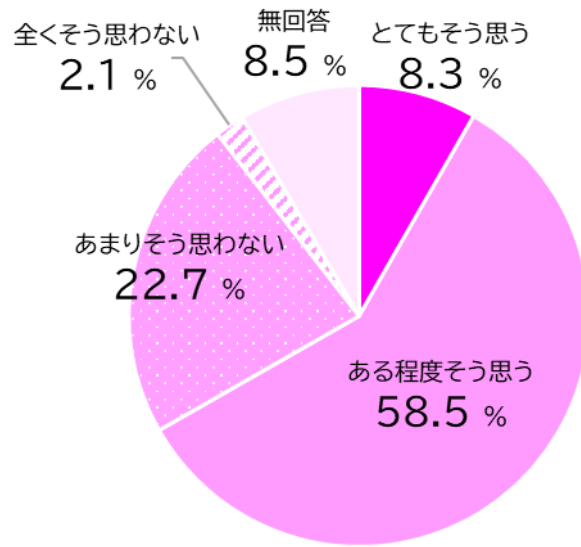

(n=1603)

重視4位.公共交通機関

- ✓ 寝屋川市内の公共交通機関は、便利であると思えますか

「思う」59.0% 「思わない」39.7%

(n=1603)

重視5位.子育て環境

- ✓ 寝屋川市は、安心して子どもを産み育てることができるサービスや環境が整っていると思えますか

「思う」68.9% 「思わない」24.1%

(n=1603)

- ✓ 寝屋川市は、保育サービスや保育施設が充実していると思えますか

「思う」61.9% 「思わない」30.0%

(n=1603)

✓ 寝屋川市は、子育て支援・補助が手厚いと思いますか

「思う」61.4% 「思わない」30.9%

(n=1603)

✓ 寝屋川市では、子どもたちが幸せに暮らしていると思いますか

「思う」66.7% 「思わない」24.8%

(n=1603)

定住意向について

✓ 寝屋川市は住みよい街だと思いますか

「思う」85.2% 「思わない」13.2%

(n=1603)

✓ 寝屋川市に住み続けたいと思いますか

「思う」82.3% 思わない15.4%