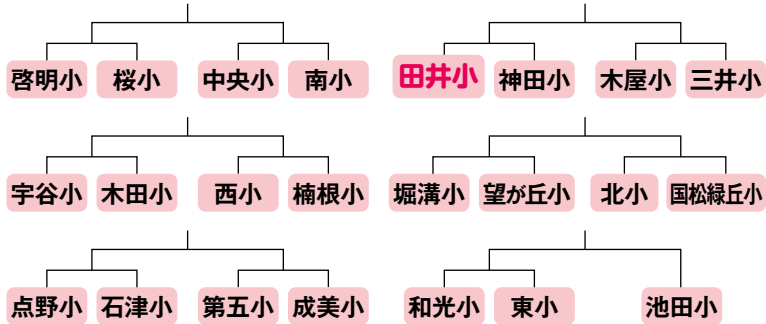

入場無料
誰でも観覧
できます

深紅の優勝旗は
誰の手に!?

予選会の組み合わせ表

小学生の部

6ブロックのトーナメント戦!

中学生の部

4ブロックの総当たり戦!

- Aブロック** 第九中・第三中・第二中
- Bブロック** 望中・第十中・第五中
- Cブロック** 第八中・第七中・第六中
- Dブロック** 第一中・中木田中・友呂岐中

👑 前回グランプリ受賞校 小学生の部 | 市立田井小学校 中学生の部 | 市立第十中学校

1 成美小学校 分教室が誕生!!

「個別指導型学級」がオープン

教育指導課(☎813・0071)

「登校に結びついていない児童・生徒」に
学びの機会を確保するために…

新たな学びの場として

来年度から、リラット2階に
成美小学校 分教室が誕生!!

個々の学習スタイル・
子どもの気持ちに合わせた
「個別指導型学級」を設置します。