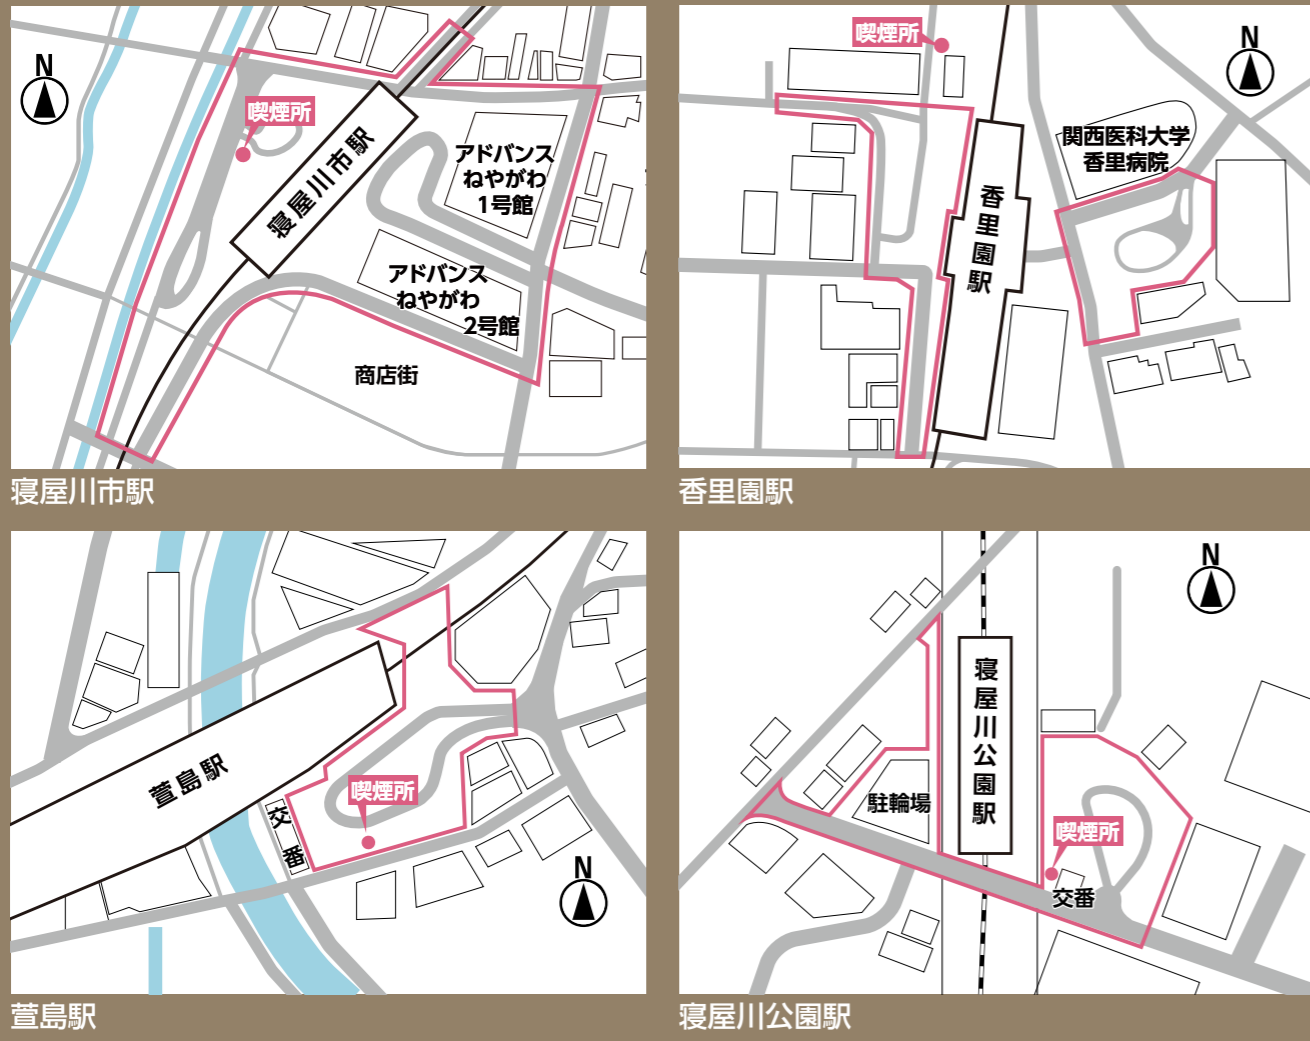

## 喫煙「してはいけない」場所

市内4駅周辺を「路上喫煙禁止区域」(下の図のとおり)に指定します。「路上喫煙禁止区域」で喫煙した場合、過料1,000円が科せられる場合があります。

※加熱式たばこを含みます。

### 市内4駅周辺の路上喫煙禁止区域

※喫煙所は順次整備予定です。

## この看板と路面シールが目印!