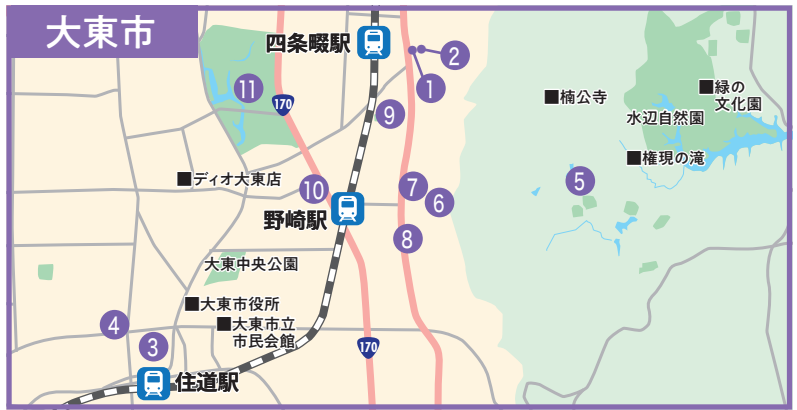

JR学研都市線の駅と沿線5市のスポットを巡ってスタンプをゲット!

様々なスポットの詳細は / 裏面をチェック!!

駅 + 枚方市 交野市 寝屋川市 四條畷市 大東市

スタンプの獲得数に応じて素敵な地元選りすぐり賞品が抽選でもらえます♪

A賞

6スタンプ達成
駅 + 5市

計10名様

● Keitto Asuaで使える
お買い物券

人物イラスト:ピクスタ

西日本旅客鉄道株式会社 / 枚方市 / 交野市 / 寝屋川市
四條畷市 / 大東市

お問合せ先

JR学研都市線デジタルスタンプラリー事務局 (株式会社日本旅行
メディア・アライアンス・トラベル営業部)
TEL.06-6371-1076 平日のみ10:00~17:00
※お電話の際は、係員に「ゆっぴりのんびりJR学研都市線デジタルスタンプラリーについて」とお申し出ください。

スタンプラリー
参加方法

移動生活ナビアプリ
WESTER

「おトクにGO」から
参加いただけます!

▼詳しくはこちら
WESTER 検索

対象スポット一覧

ゆるたりのんびり
**JR学研都市線
 デジタル
 スタンプラリー**
 めっちゃいいと見つけたっ!

JR学研都市線

駅スポット

- JR長尾駅
- JR藤阪駅
- JR津田駅
- JR河内磐船駅
- JR星田駅
- JR寝屋川公園駅
- JR忍ヶ丘駅
- JR四條畷駅
- JR野崎駅
- JR住道駅

施設名

枚方市	1	茶通仙 多田製茶	菓子
	2	旧田中家鋳物民俗資料館	入館
	3	マホロバ珈琲堂	軽食
	4	ベーカリーファースト	ベーカリー
	5	なかなかの森喫茶室	軽食
	6	イシュタルの台所	ショップ
	7	大黒屋 JR津田駅前店	菓子
	8	大阪府営山田池公園パークセンター	公園
交野市	1	交野市立教育文化会館	入館
	2	星田妙見宮	神社
	3	機物神社	神社
	4	パティスリーウグイスヤ	菓子
	5	SOLEIL CAFÉ・星田ワッフル	カフェ
	6	オメザンベーカリー	ベーカリー
	7	大門酒造	酒造