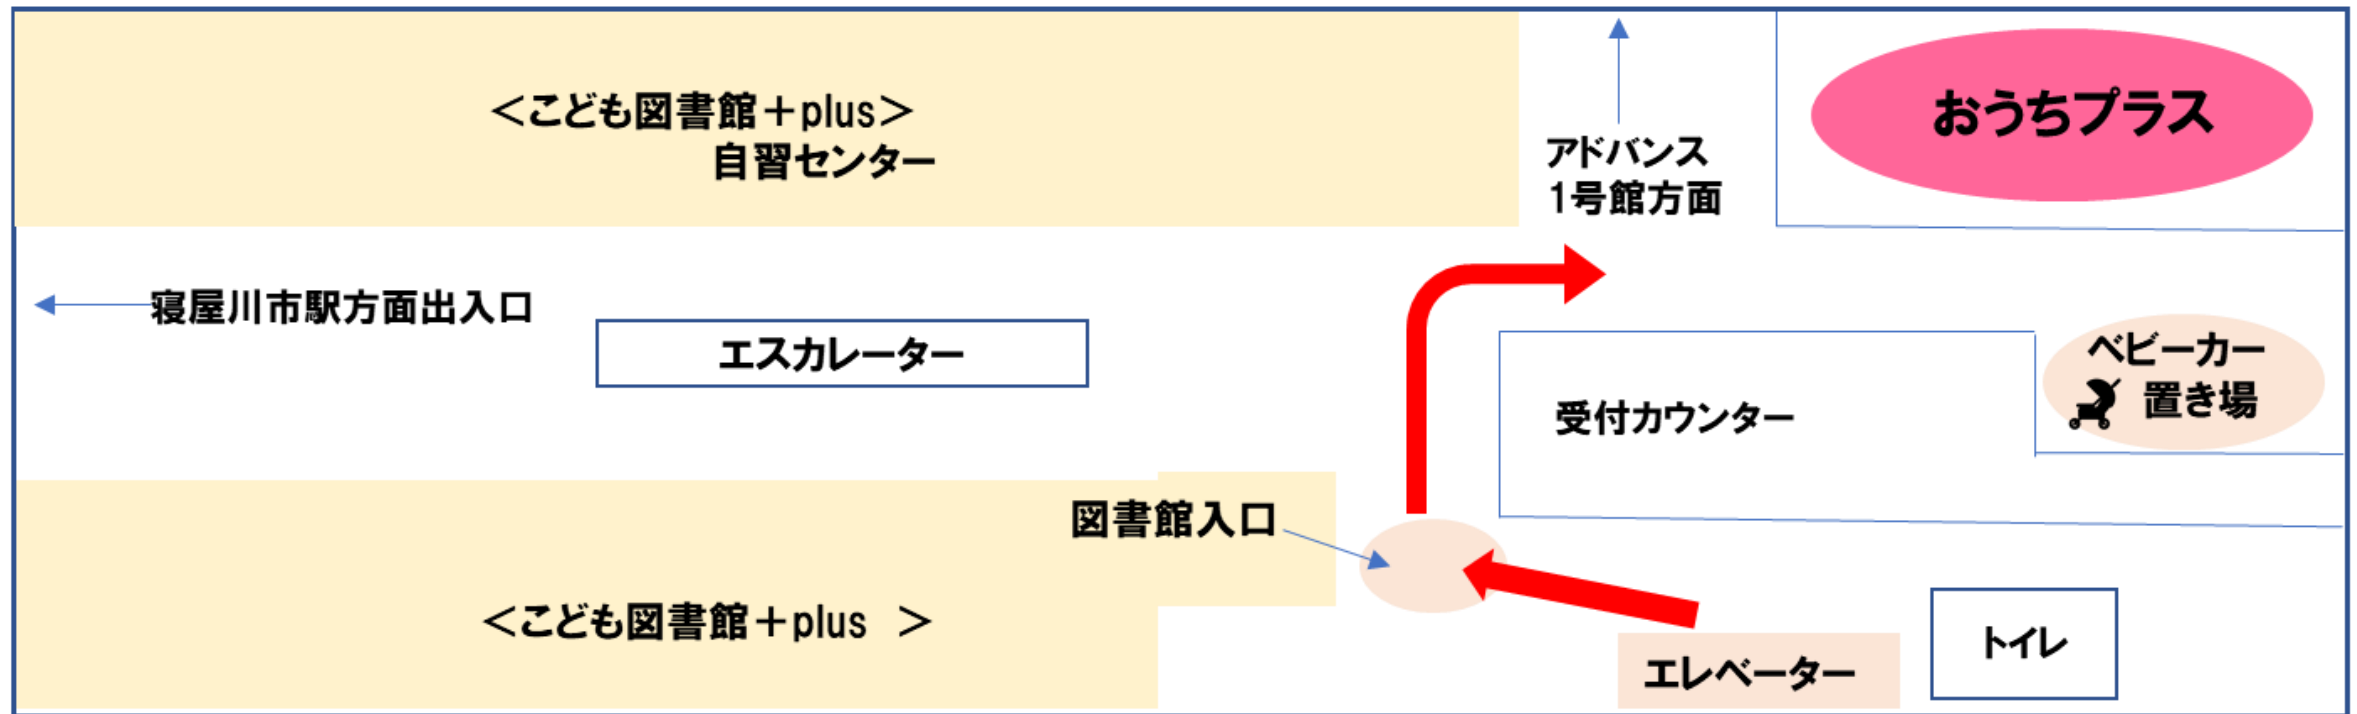

こども図書館3階 <おうちプラス>

3階エレベーターを降りて、図書館入口より受付カウンターを通り右側です。