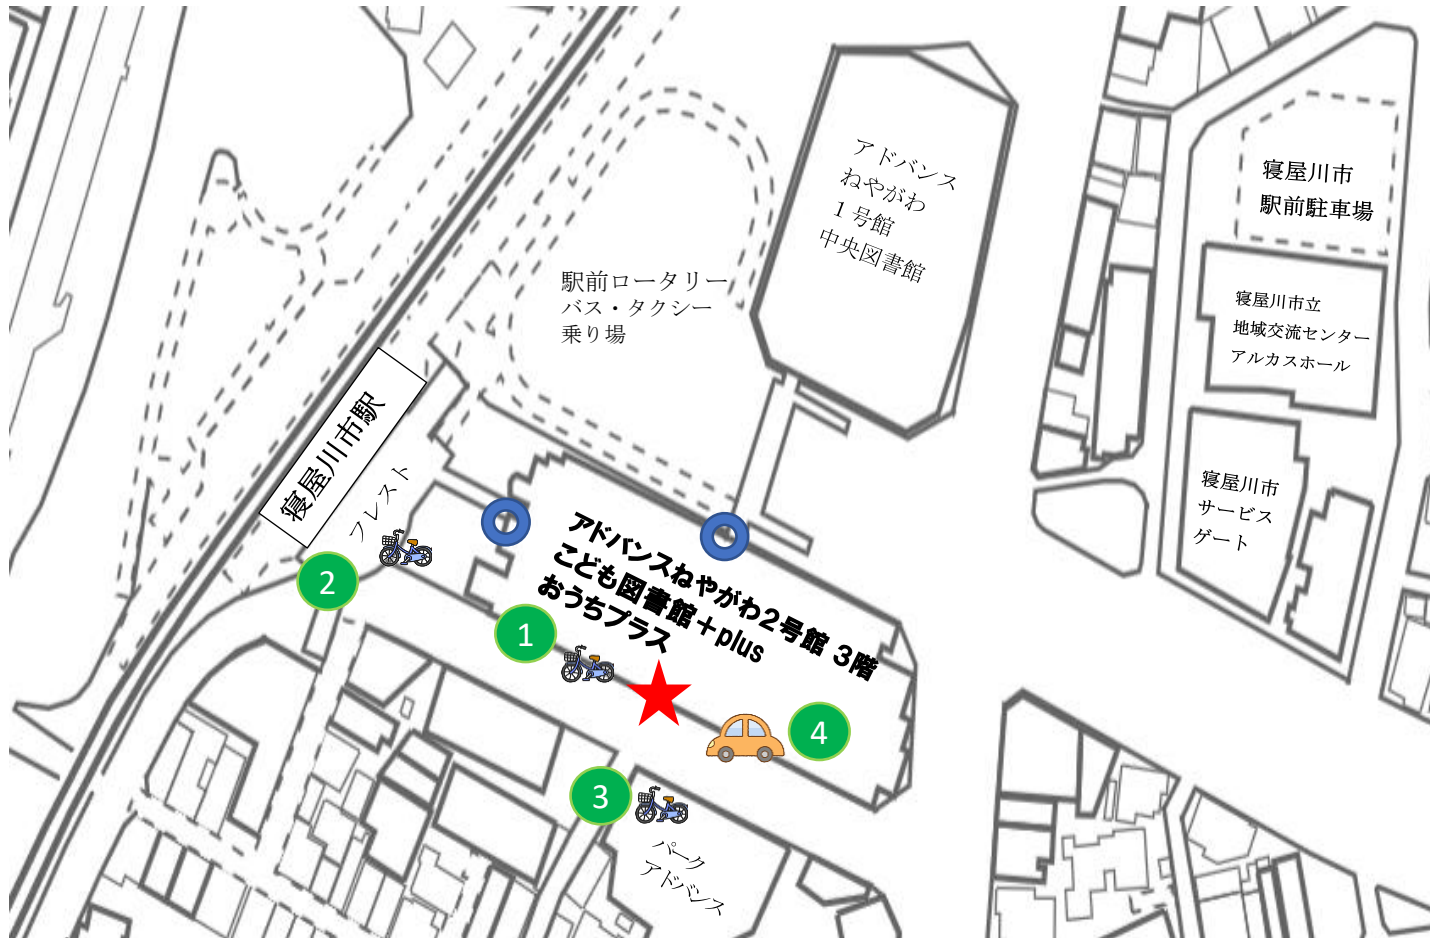

こども図書館+plus おうちプラス（一時預かり）のご案内

こども図書館
+plus

◎おうちプラス（一時預かり）は
アドバンスねやがわ2号館の3階になります。

★ 午前9時から利用できる出入口です。
入って右側にエレベーターがあります。
他の出入口の利用は、午前10時からになります。

○ 10時以降利用できる出入口です。

🚗 車は、地下2階の駐車場を利用してください。
(利用できる駐車場は4台分です)

このマークの場所に
駐車してください
共有の駐車場なので、
短時間での交代をお願いします。

駐車場左側のエレベーターで直接くこども図書館+plus>入口まで行けます。

自転車は、近隣の駐輪場の利用をお願いします

アドバンスねやがわ駐輪場

フレスト前駐輪場

パークアドバンス
駐輪場

★ 午前9時～10時は
こちらの出入口を利用してください。
他の出入口は10時からの利用になります。
第3木曜日はこども図書館+plus休館日により、
一時預かりご利用の際は終日こちらの出入り口をご利用ください。

アドバンスねやがわ直結
地下駐車場
(カーリフト)

満車の表示はありますが、
一時預かりの駐車スペースはご利用いただけます。
場所がわかりにくいなど、
不安なことがありましたら
お電話ください。

072-800-8111

こども図書館3階 <おうちプラス>

3階エレベーターを降りて、図書館入口より受付カウンターを通り右側です。

アドバンスねやがわ直結駐車場<地下2階>

カーリフトを降りて左へ、マークの駐車場を利用してください。長時間の利用や指定場所以外は駐車できません。