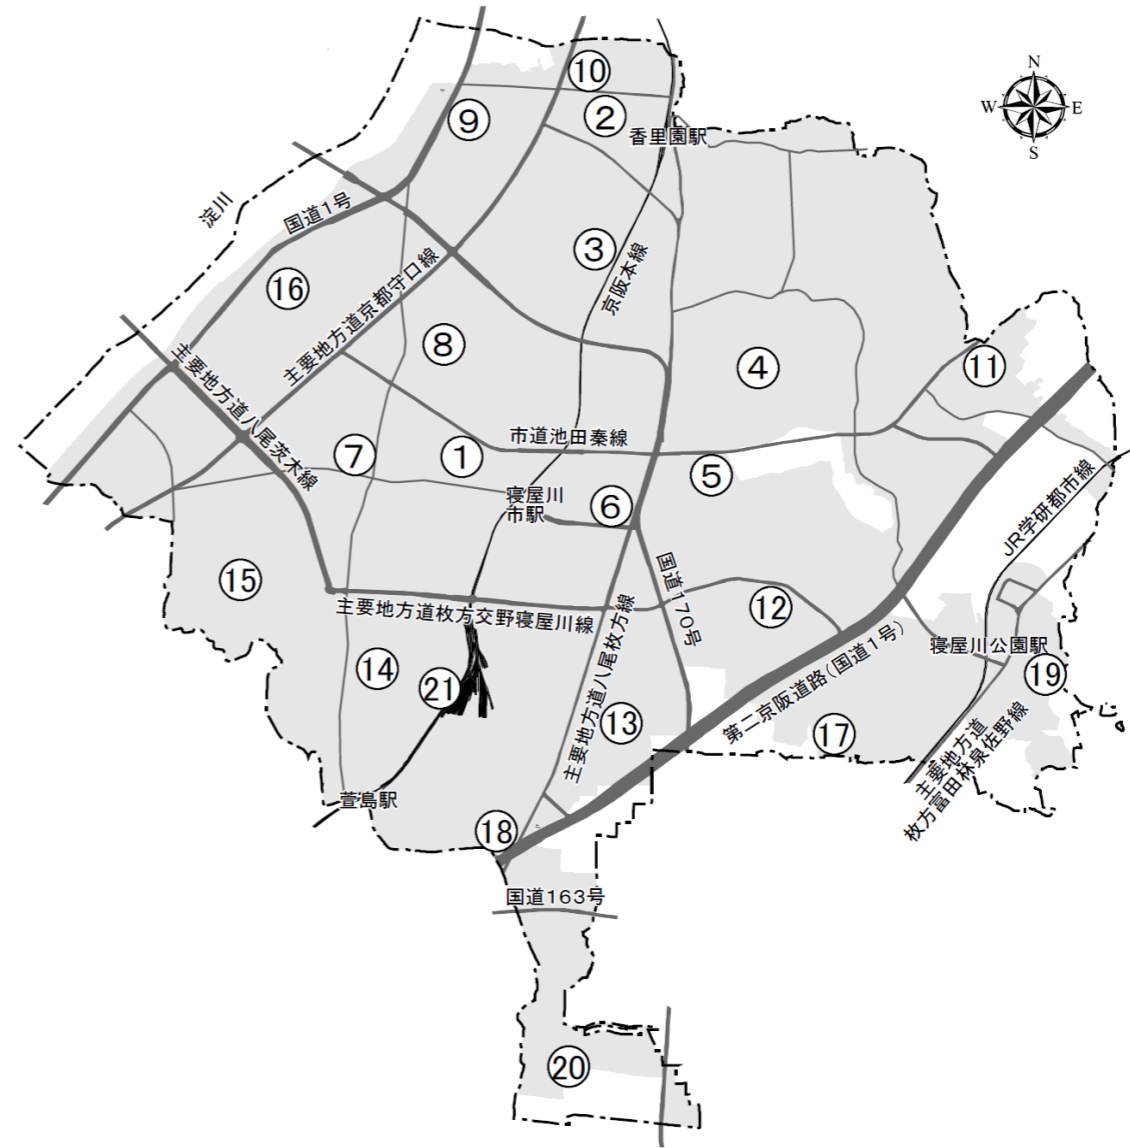

【都市計画公園及び緑地の変更・廃止候補 位置図】

- | | |
|----------|----------|
| ① 大利公園 | ⑫ 太秦2号公園 |
| ② 松屋町公園 | ⑬ 堀溝公園 |
| ③ 田井西公園 | ⑭ 上神田公園 |
| ④ 国松公園 | ⑮ 黒原旭町公園 |
| ⑤ 秦公園 | ⑯ 点野公園 |
| ⑥ 初本町公園 | ⑰ 小路明和公園 |
| ⑦ 高柳栄町公園 | ⑱ 萱島東公園 |
| ⑧ 池田2号公園 | ⑲ 打上公園 |
| ⑨ 木屋元町公園 | ⑳ 河北公園 |
| ⑩ 香里西公園 | ㉑ 友呂岐緑地 |
| ⑪ 寝屋公園 | |

※ 一部開設済みの都市計画公園及び緑地（①、③、④、⑥～⑮、⑰、⑱、㉑）について、開設済みの箇所は、引き続き公園又は緑地として御利用いただけます。