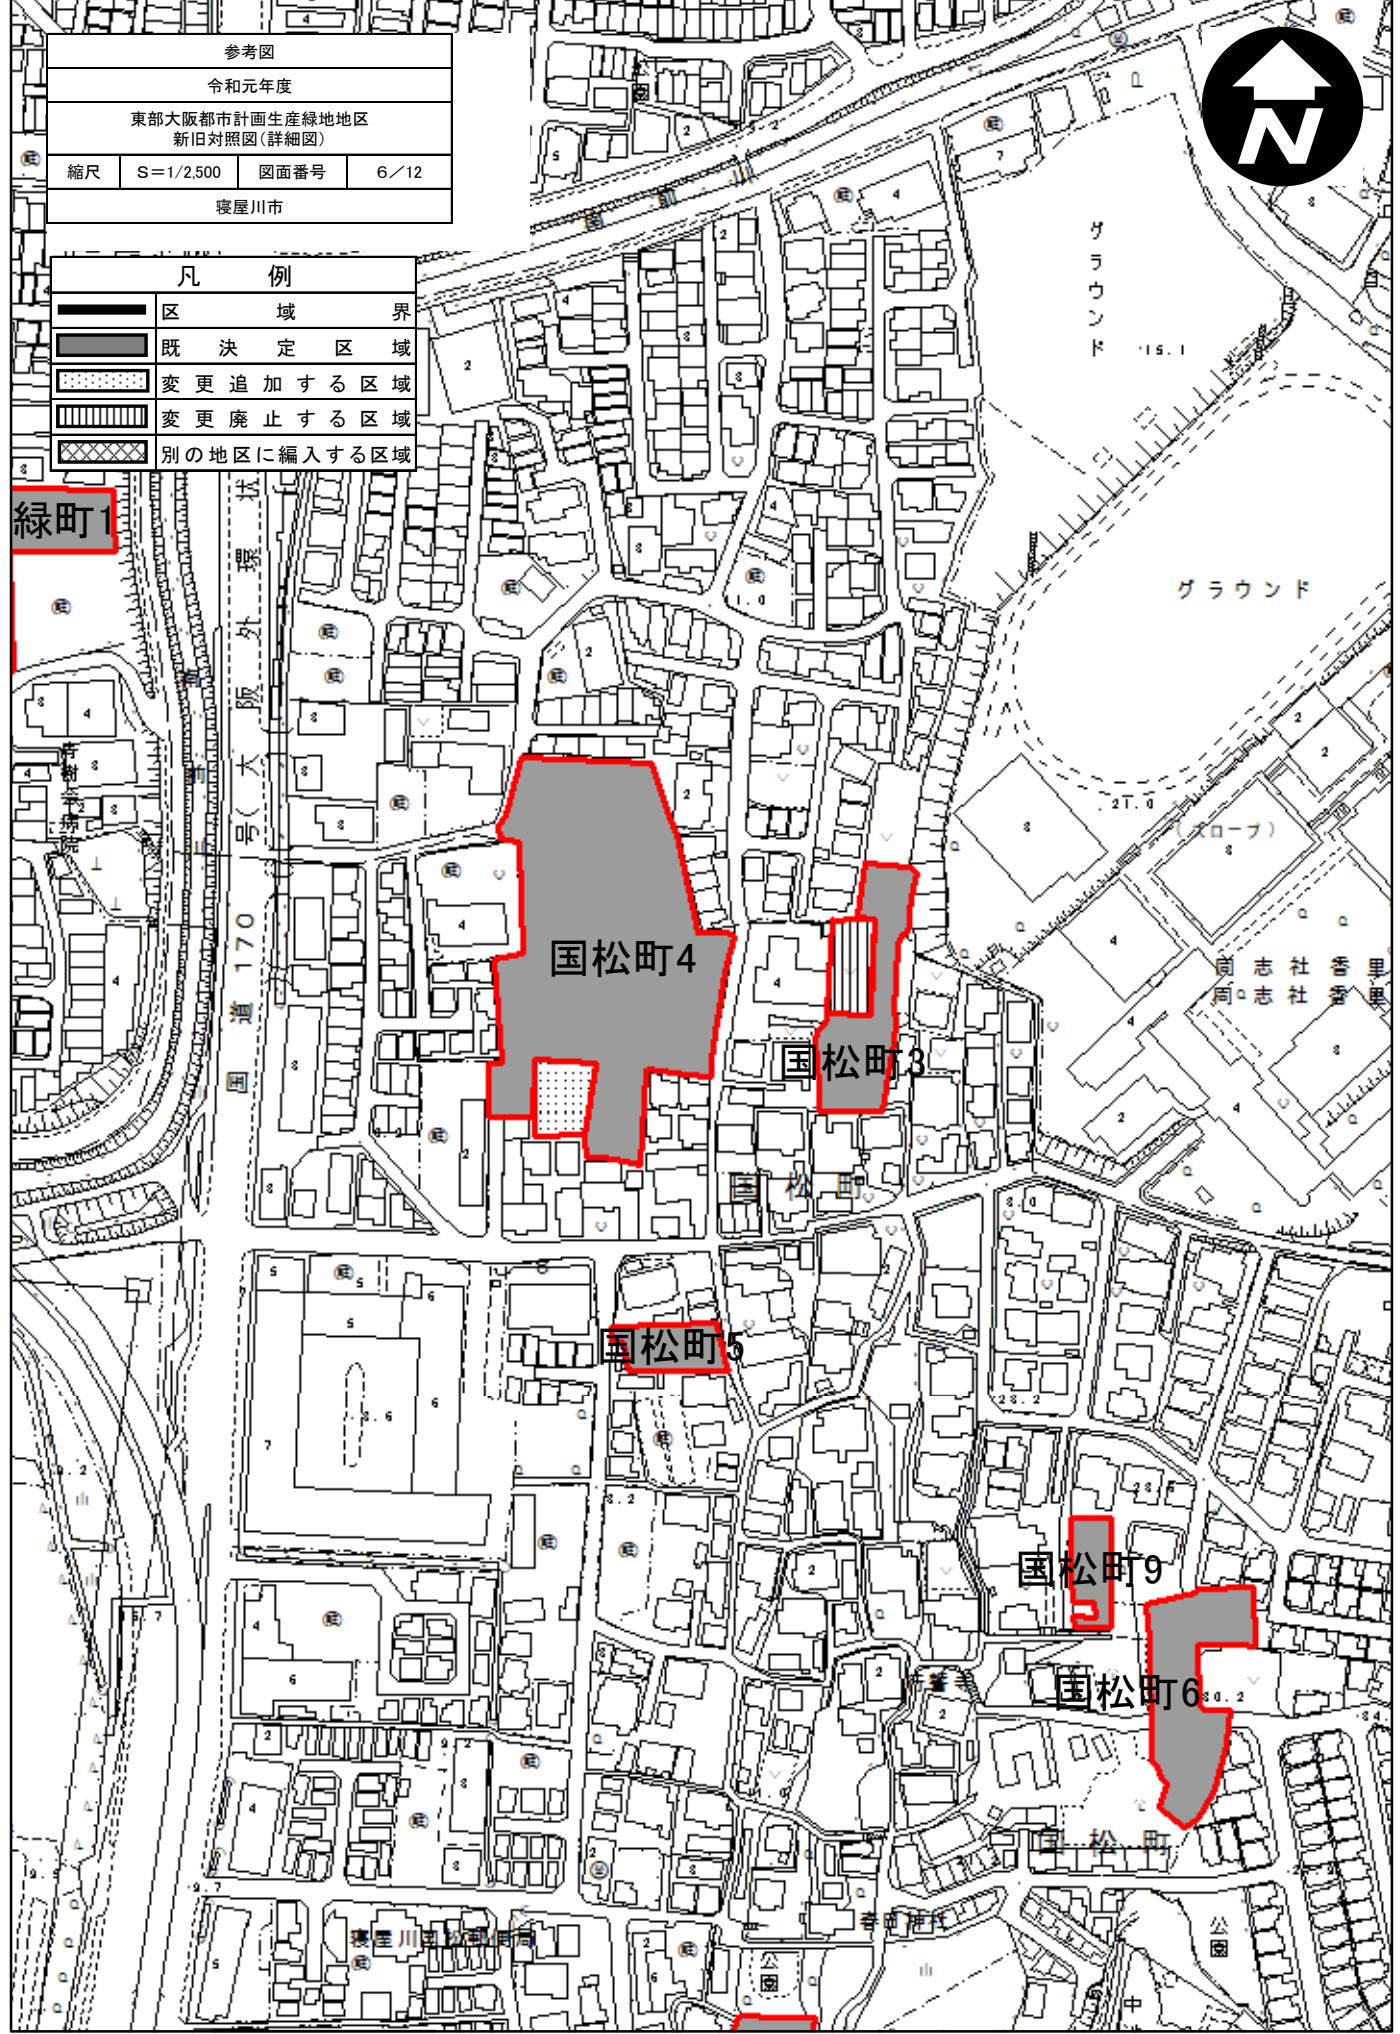

凡 例	
	区 域 界
	既 決 定 区 域
	変 更 追 加 する 区 域
	変 更 廃 止 する 区 域
	別 の 地 区 に 編 入 する 区 域

参考図			
令和元年度			
東部大阪都市計画生産緑地地区 新旧対照図(詳細図)			
縮尺	S=1/2,500	図面番号	5/12
寝屋川市			

凡 例	
	区 域 界
	既 決 定 区 域
	変 更 追 加 す る 区 域
	変 更 廃 止 す る 区 域
	別 の 地 区 に 編 入 す る 区 域

緑町1

緑町2

参考図			
令和元年度			
東部大阪市計画生産緑地地区 新旧対照図(詳細図)			
縮尺	S=1/2,500	図面番号	6/12
寝屋川市			

凡 例	
	区 域 界
	既 決 定 区 域
	変 更 追 加 す る 区 域
	変 更 廃 止 す る 区 域
	別 の 地 区 に 編 入 す る 区 域

緑町1

国道170号(大阪外環状)

国松町4

国松町3

寺町南

公園

中

参考図			
令和元年度			
東部大阪都市計画生産緑地地区 新旧対照図(詳細図)			
縮尺	S=1/2,500	図面番号	7/12
寝屋川市			

凡 例	
	区 域 界
	既 決 定 区 域
	変 更 追 加 す る 区 域
	変 更 廃 止 す る 区 域
	別 の 地 区 に 編 入 す る 区 域

伊之内橋

参考図		
令和元年度		
東部大阪都市計画生産緑地地区 新旧対照図(詳細図)		
縮尺	S=1/2,500	図面番号
		8/12
寝屋川市		