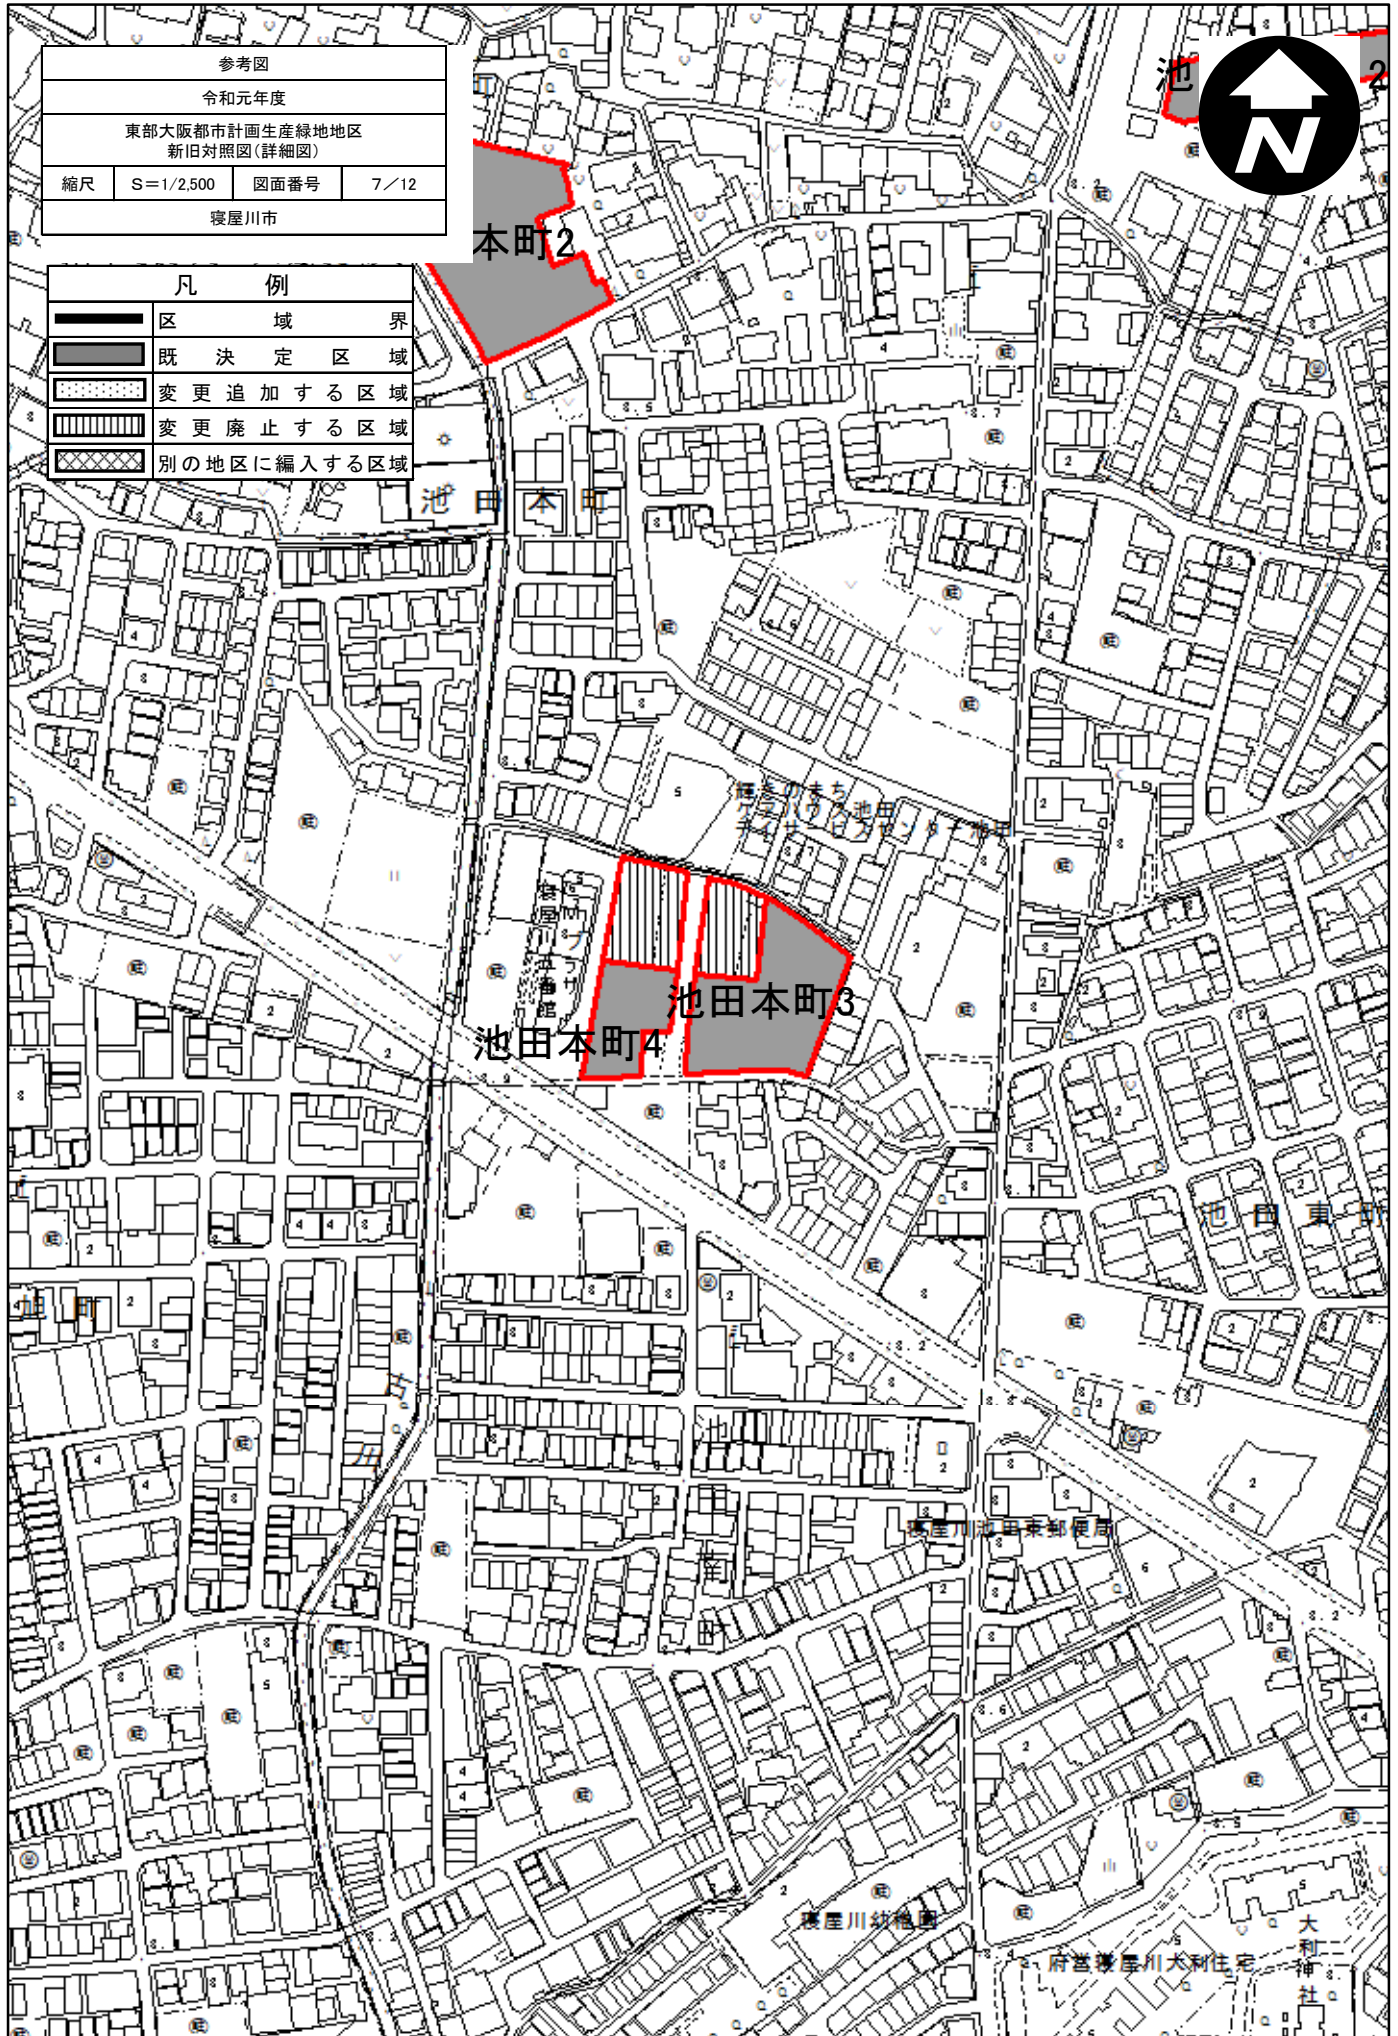

寺町南

公園

中

参考図			
令和元年度			
東部大阪都市計画生産緑地地区 新旧対照図(詳細図)			
縮尺	S=1/2,500	図面番号	7/12
寝屋川市			

凡 例	
	区 域 界
	既 決 定 区 域
	変 更 追 加 す る 区 域
	変 更 廃 止 す る 区 域
	別 の 地 区 に 編 入 す る 区 域

伊之内橋

参考図		
令和元年度		
東部大阪都市計画生産緑地地区 新旧対照図(詳細図)		
縮尺	S=1/2,500	図面番号
		8/12
寝屋川市		