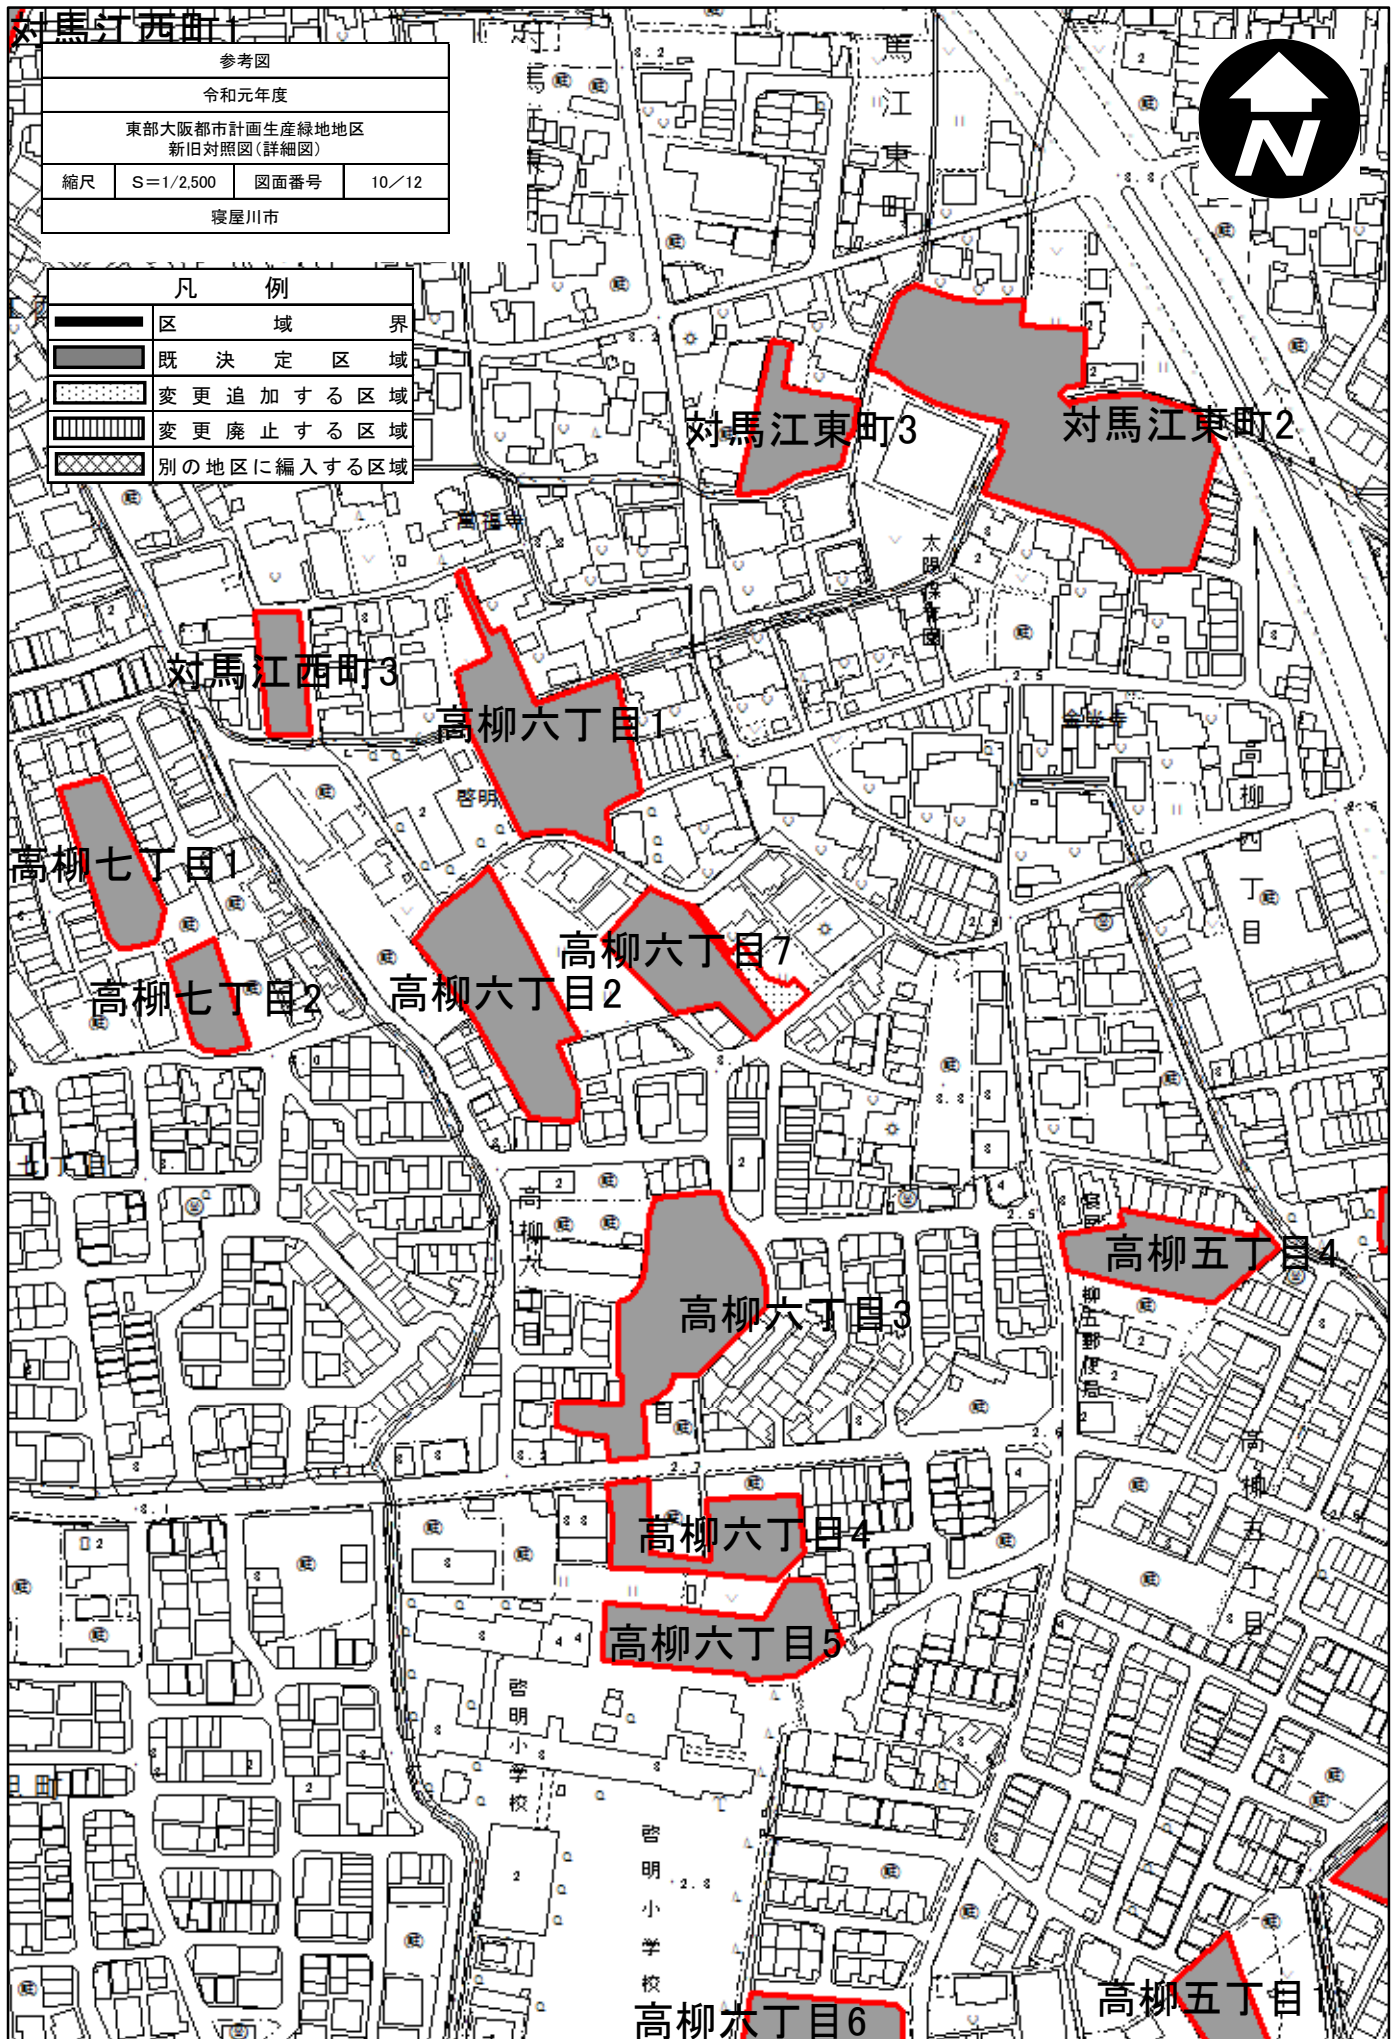

寺町南

公園

中

参考図			
令和元年度			
東部大阪都市計画生産緑地地区 新旧対照図(詳細図)			
縮尺	S=1/2,500	図面番号	7/12
寝屋川市			

凡 例	
	区 域 界
	既 決 定 区 域
	変 更 追 加 す る 区 域
	変 更 廃 止 す る 区 域
	別 の 地 区 に 編 入 す る 区 域

伊之内橋

参考図		
令和元年度		
東部大阪都市計画生産緑地地区 新旧対照図(詳細図)		
縮尺	S=1/2,500	図面番号
		8/12
寝屋川市		

凡 例	
	区 域 界
	既 決 定 区 域
	変 更 追 加 する 区 域
	変 更 廃 止 する 区 域
	別 の 地 区 に 編 入 する 区 域

宇谷町3

宇谷町4

大森桜が丘1

大森桜が丘2

打上川治水緑地

宇谷小学校

宇谷町

ネサゴドライエ
スクール

南センター
2

参考図		
令和元年度		
東部大阪都市計画生産緑地区 新旧対照図(詳細図)		
縮尺	S=1/2,500	図面番号 10/12
寝屋川市		

凡 例	
	区 域 界
	既 決 定 区 域
	変 更 追 加 す る 区 域
	変 更 廃 止 す る 区 域
	別 の 地 区 に 編 入 す る 区 域

参考図			
令和元年度			
東部大阪都市計画生産緑地地区 新旧対照図(詳細図)			
縮尺	S=1/2,500	図面番号	11/12
寝屋川市			