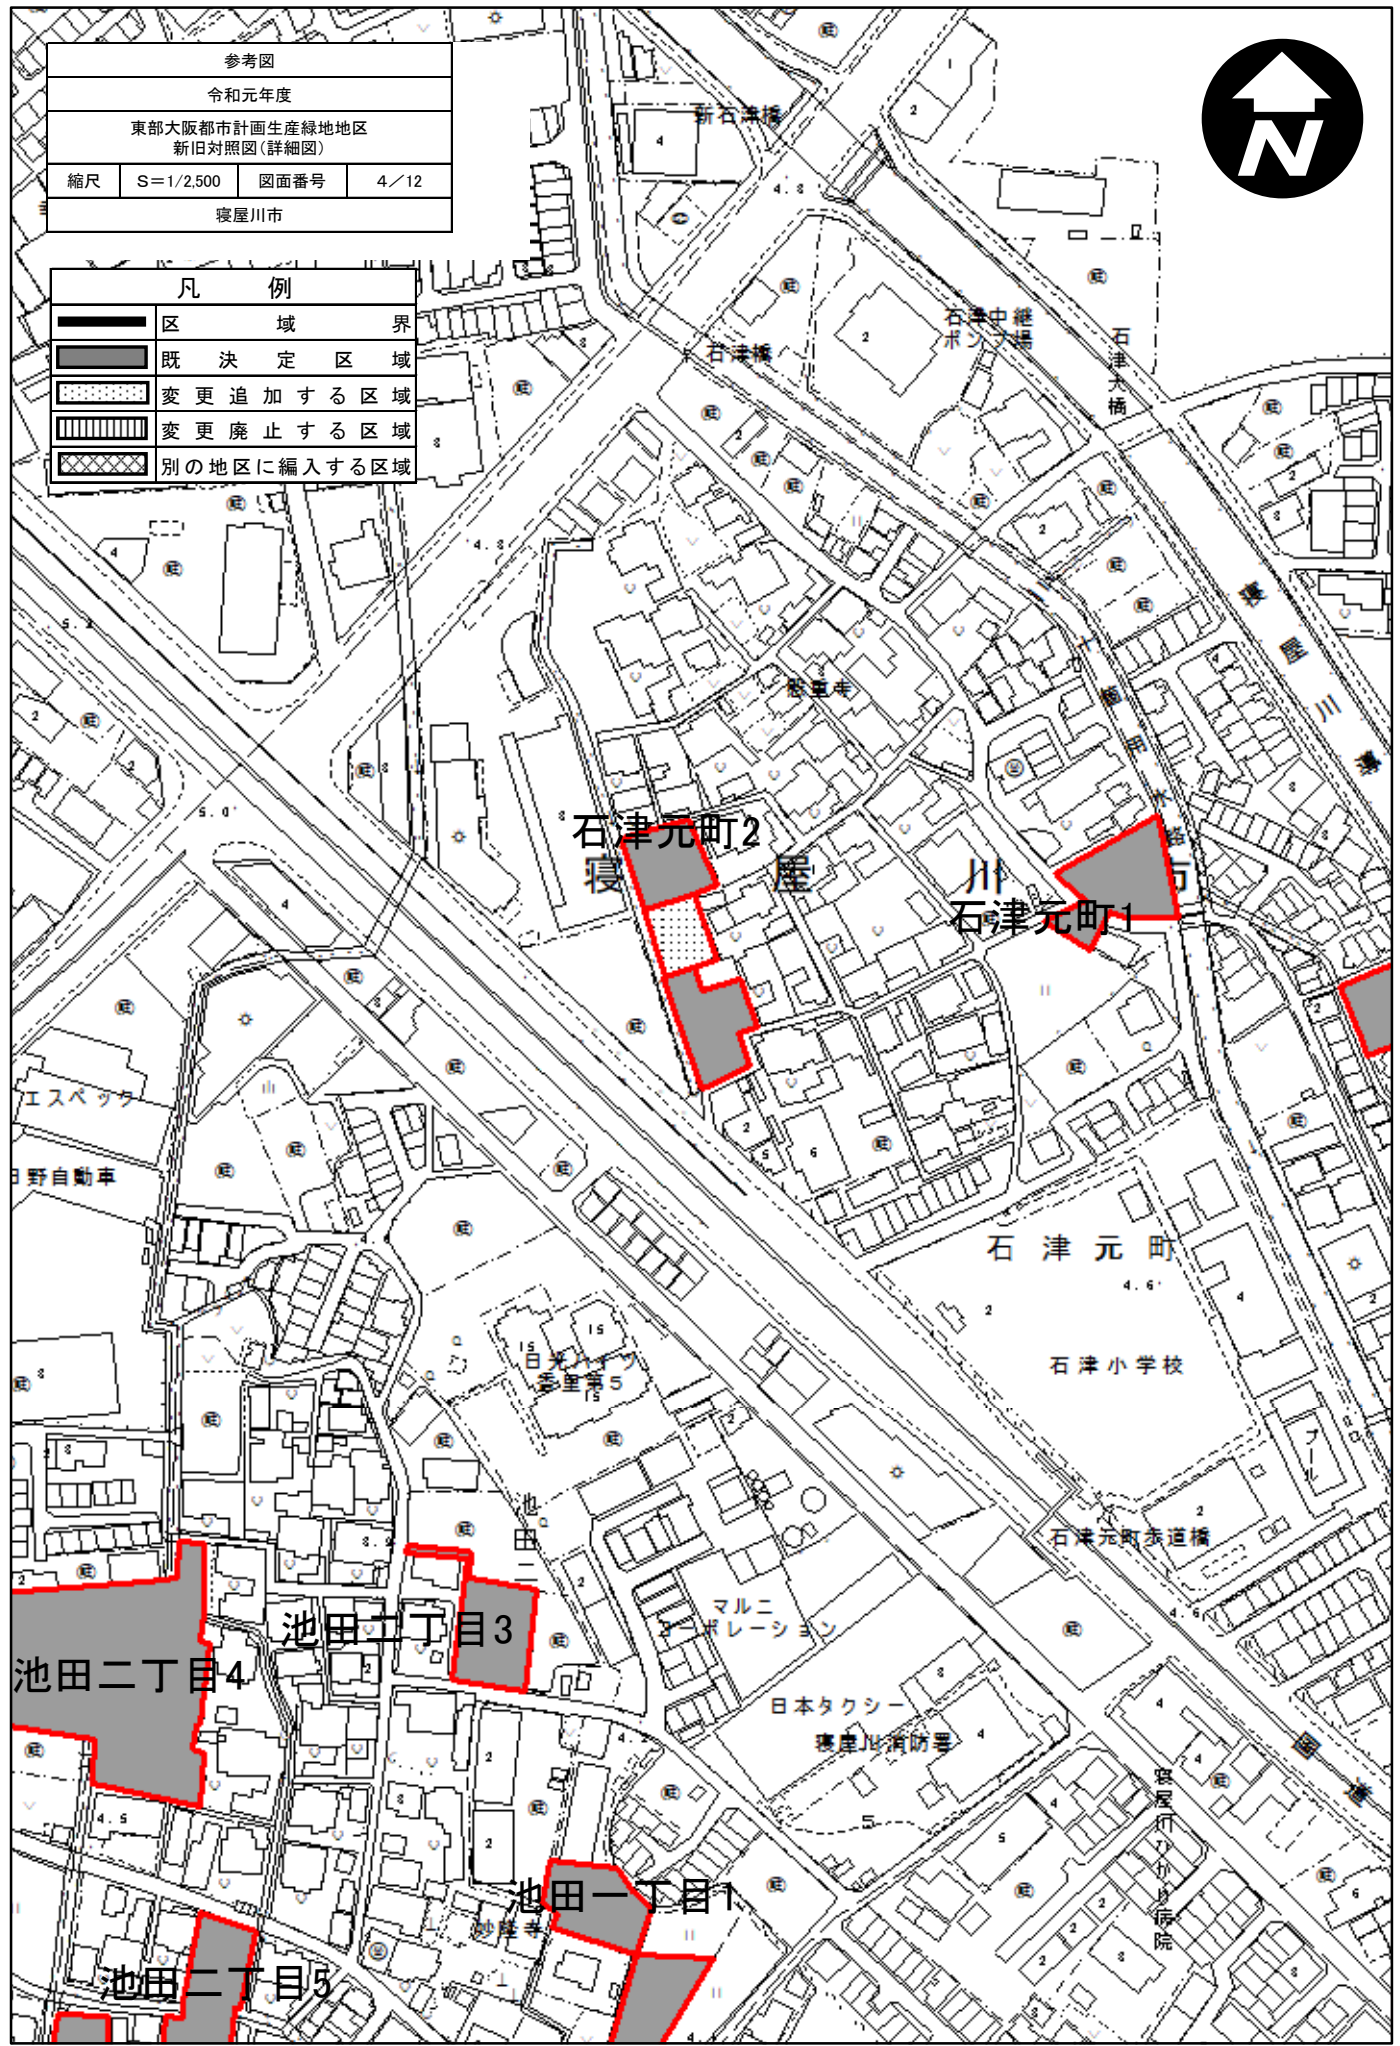

参考図			
令和元年度			
東部大阪市計画生産緑地地区 新旧対照図(詳細図)			
縮尺	S=1/2,500	図面番号	1/12
寝屋川市			

凡 例	
	区 域 界
	既 決 定 区 域
	変 更 追 加 す る 区 域
	変 更 廃 止 す る 区 域
	別 の 地 区 に 編 入 す る 区 域

参考図
令和元年度
東部大阪都市計画生産緑地地区 新旧対照図(詳細図)
縮尺 S=1/2,500 図面番号 2-1/12
寝屋川市

凡 例	
	区 域 界
	既 決 定 区 域
	変 更 追 加 す る 区 域
	変 更 廃 止 す る 区 域
	別 の 地 区 に 編 入 す る 区 域

参考図			
令和元年度			
東部大阪都市計画生産緑地地区 新旧対照図(詳細図)			
縮尺	S=1/2,500	図面番号	2-2/12
寝屋川市			

凡 例	
	区 域 界
	既 決 定 区 域
	変 更 追 加 す る 区 域
	変 更 廃 止 す る 区 域
	別 の 地 区 に 編 入 す る 区 域

参考図			
令和元年度			
東部大阪市計画生産緑地地区 新旧対照図(詳細図)			
縮尺	S=1/2,500	図面番号	3/12
寝屋川市			

凡 例	
	区 域 界
	既 決 定 区 域
	変 更 追 加 する 区 域
	変 更 廃 止 する 区 域
	別 の 地 区 に 編 入 する 区 域

参考図		
令和元年度		
東部大阪都市計画生産緑地地区 新旧対照図(詳細図)		
縮尺	S=1/2,500	図面番号 4/12
寝屋川市		

凡 例	
	区 域 界
	既 決 定 区 域
	変 更 追 加 する 区 域
	変 更 廃 止 する 区 域
	別 の 地 区 に 編 入 する 区 域

参考図			
令和元年度			
東部大阪都市計画生産緑地地区 新旧対照図(詳細図)			
縮尺	S=1/2,500	図面番号	5/12
寝屋川市			

凡 例	
	区 域 界
	既 決 定 区 域
	変 更 追 加 す る 区 域
	変 更 廃 止 す る 区 域
	別 の 地 区 に 編 入 す る 区 域