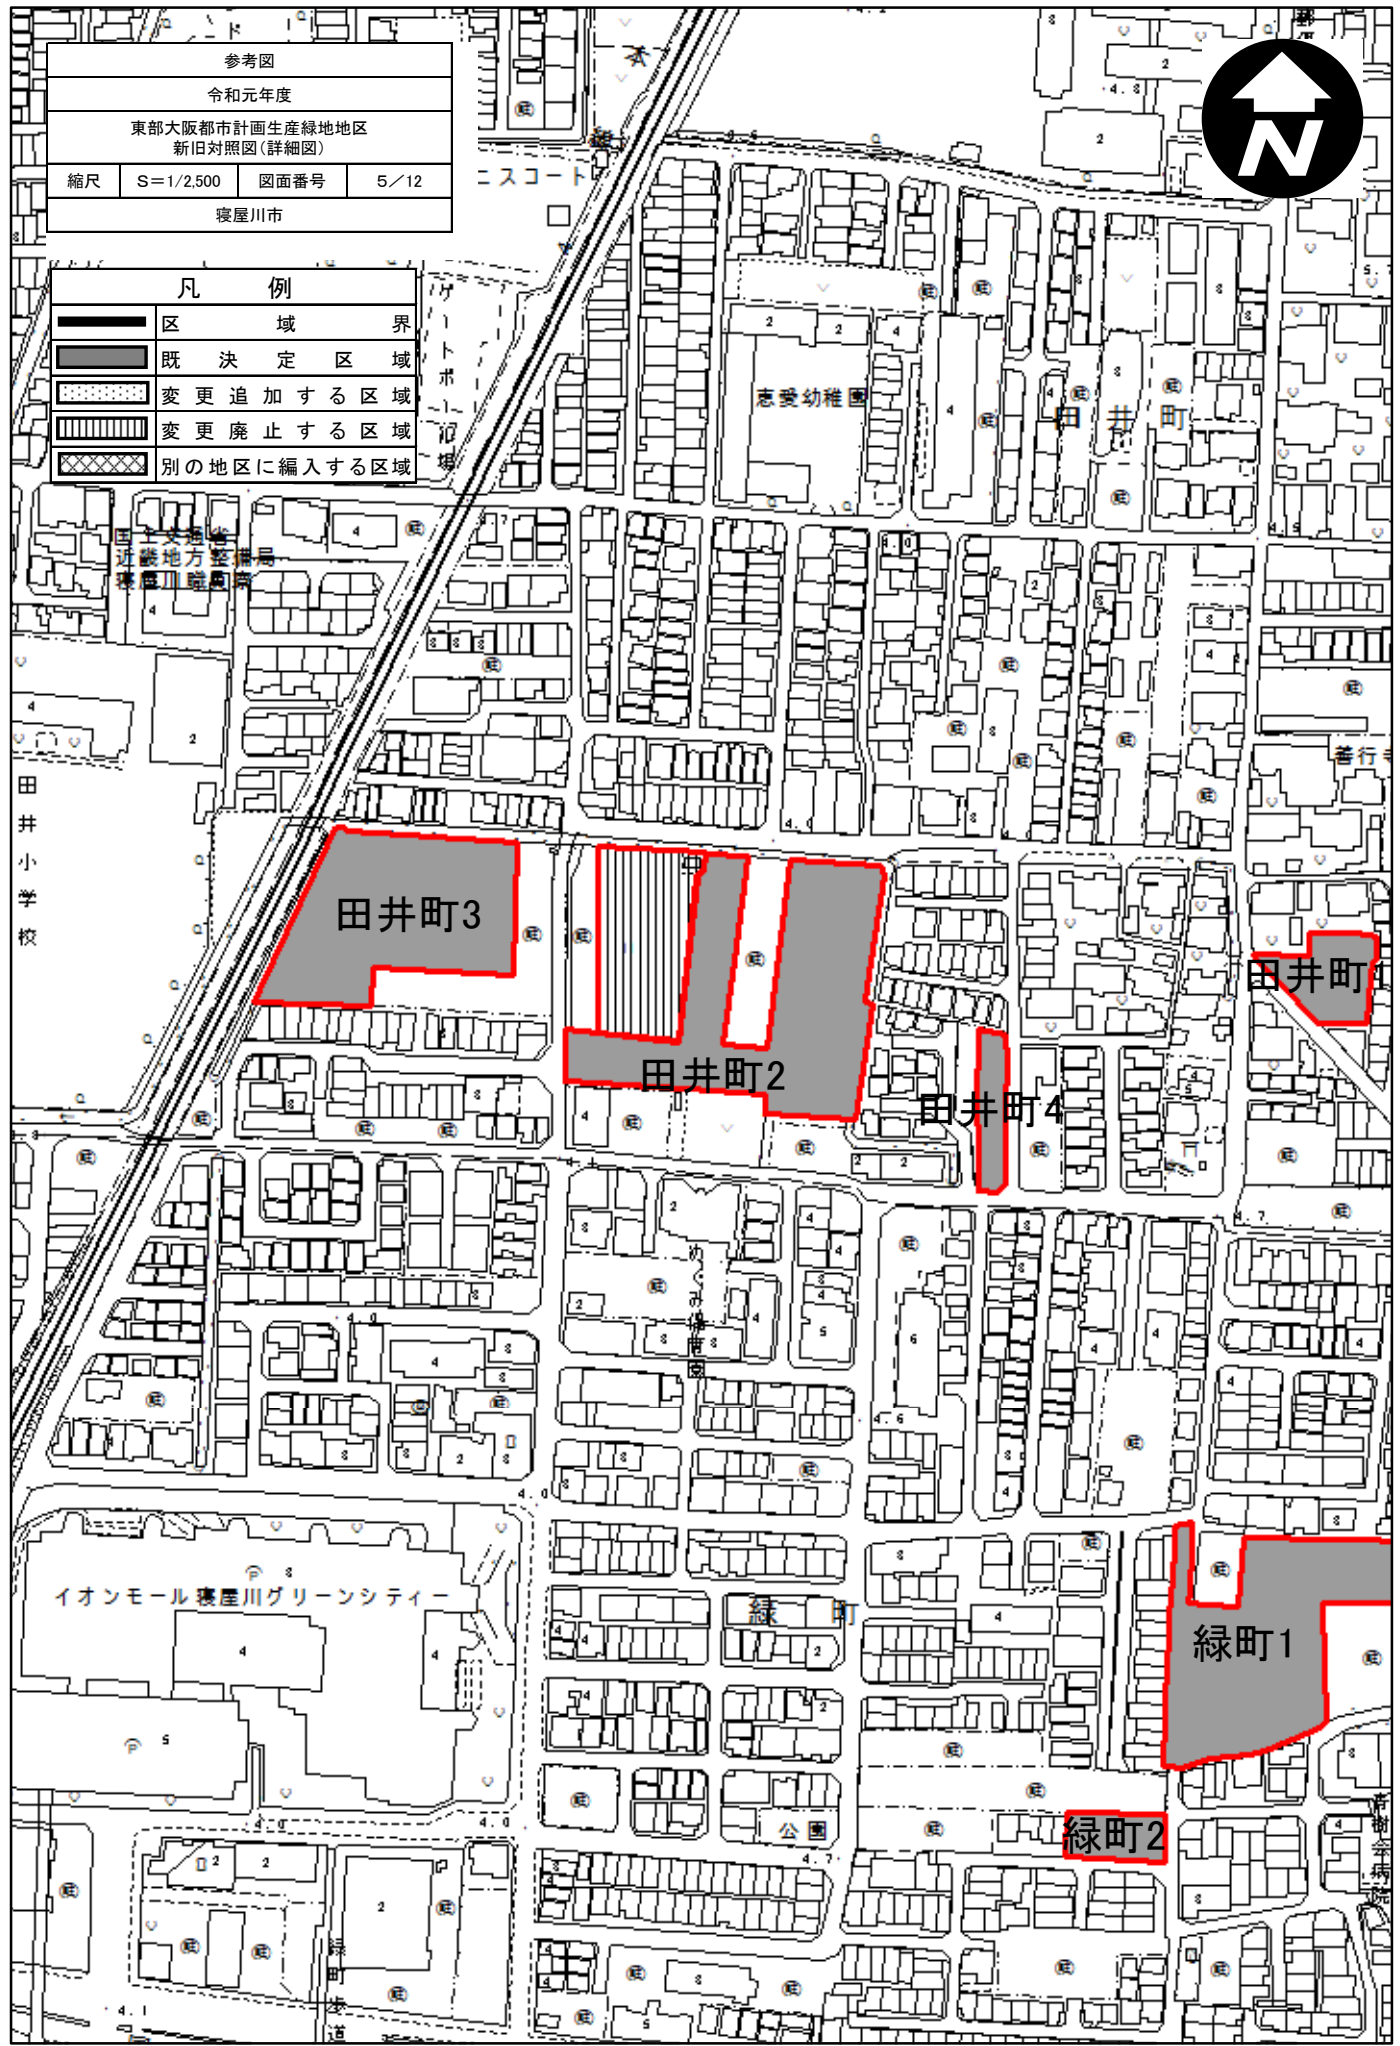

参考図			
令和元年度			
東部大阪市計画生産緑地地区 新旧対照図(詳細図)			
縮尺	S=1/2,500	図面番号	1/12
寝屋川市			

凡 例	
	区 域 界
	既 決 定 区 域
	変 更 追 加 す る 区 域
	変 更 廃 止 す る 区 域
	別 の 地 区 に 編 入 す る 区 域

参考図
令和元年度
東部大阪都市計画生産緑地地区 新旧対照図(詳細図)
縮尺 S=1/2,500 図面番号 2-1/12
寝屋川市

凡 例	
	区 域 界
	既 決 定 区 域
	変 更 追 加 す る 区 域
	変 更 廃 止 す る 区 域
	別 の 地 区 に 編 入 す る 区 域

参考図			
令和元年度			
東部大阪都市計画生産緑地地区 新旧対照図(詳細図)			
縮尺	S=1/2,500	図面番号	2-2/12
寝屋川市			

凡 例	
	区 域 界
	既 決 定 区 域
	変 更 追 加 す る 区 域
	変 更 廃 止 す る 区 域
	別 の 地 区 に 編 入 す る 区 域

参考図			
令和元年度			
東部大阪市計画生産緑地地区 新旧対照図(詳細図)			
縮尺	S=1/2,500	図面番号	3/12
寝屋川市			

凡 例	
	区 域 界
	既 決 定 区 域
	変 更 追 加 する 区 域
	変 更 廃 止 する 区 域
	別 の 地 区 に 編 入 する 区 域

参考図		
令和元年度		
東部大阪都市計画生産緑地地区 新旧対照図(詳細図)		
縮尺	S=1/2,500	図面番号 4/12
寝屋川市		

凡 例	
	区 域 界
	既 決 定 区 域
	変 更 追 加 する 区 域
	変 更 廃 止 する 区 域
	別 の 地 区 に 編 入 する 区 域

参考図			
令和元年度			
東部大阪都市計画生産緑地地区 新旧対照図(詳細図)			
縮尺	S=1/2,500	図面番号	5/12
寝屋川市			

凡 例	
	区 域 界
	既 決 定 区 域
	変 更 追 加 す る 区 域
	変 更 廃 止 す る 区 域
	別 の 地 区 に 編 入 す る 区 域