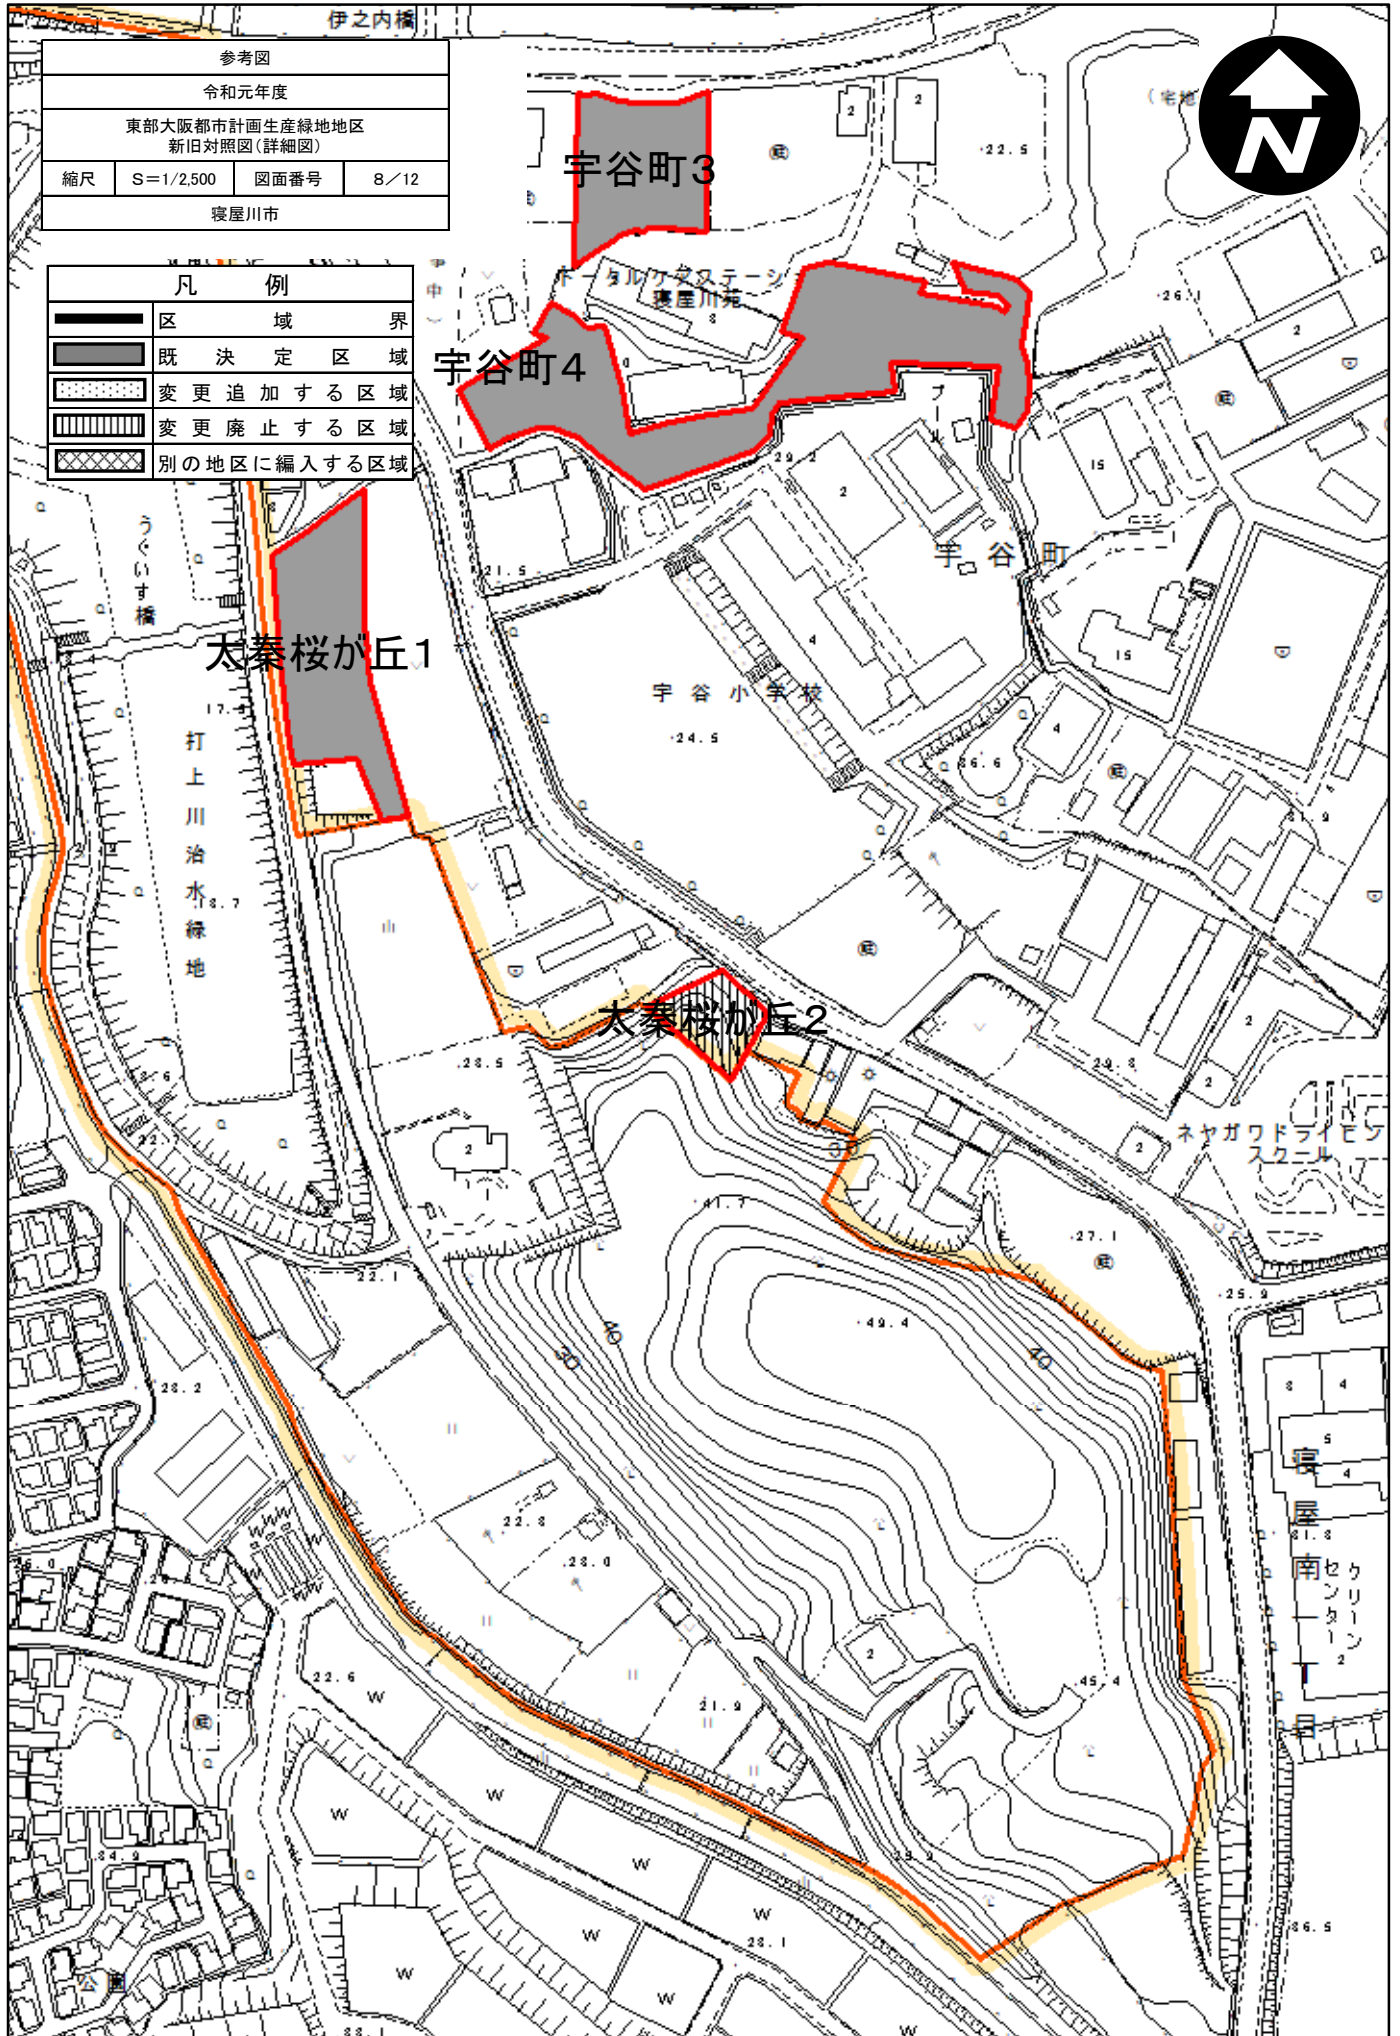

寺町南

公園

中

参考図			
令和元年度			
東部大阪都市計画生産緑地地区 新旧対照図(詳細図)			
縮尺	S=1/2,500	図面番号	7/12
寝屋川市			

凡 例	
	区 域 界
	既 決 定 区 域
	変 更 追 加 す る 区 域
	変 更 廃 止 す る 区 域
	別 の 地 区 に 編 入 す る 区 域

伊之内橋

参考図		
令和元年度		
東部大阪都市計画生産緑地地区 新旧対照図(詳細図)		
縮尺	S=1/2,500	図面番号
		8/12
寝屋川市		

凡 例	
	区 域 界
	既 決 定 区 域
	変 更 追 加 する 区 域
	変 更 廃 止 する 区 域
	別 の 地 区 に 編 入 する 区 域

宇谷町3

宇谷町4

大森桜が丘1

大森桜が丘2

打上川治水緑地

宇谷小学校

宇谷町

ネサゴドライエ
スクール

南センター
2

参考図		
令和元年度		
東部大阪都市計画生産緑地区 新旧対照図(詳細図)		
縮尺	S=1/2,500	図面番号 10/12
寝屋川市		

凡 例	
	区 域 界
	既 決 定 区 域
	変 更 追 加 す る 区 域
	変 更 廃 止 す る 区 域
	別 の 地 区 に 編 入 す る 区 域

参考図			
令和元年度			
東部大阪都市計画生産緑地地区 新旧対照図(詳細図)			
縮尺	S=1/2,500	図面番号	11/12
寝屋川市			