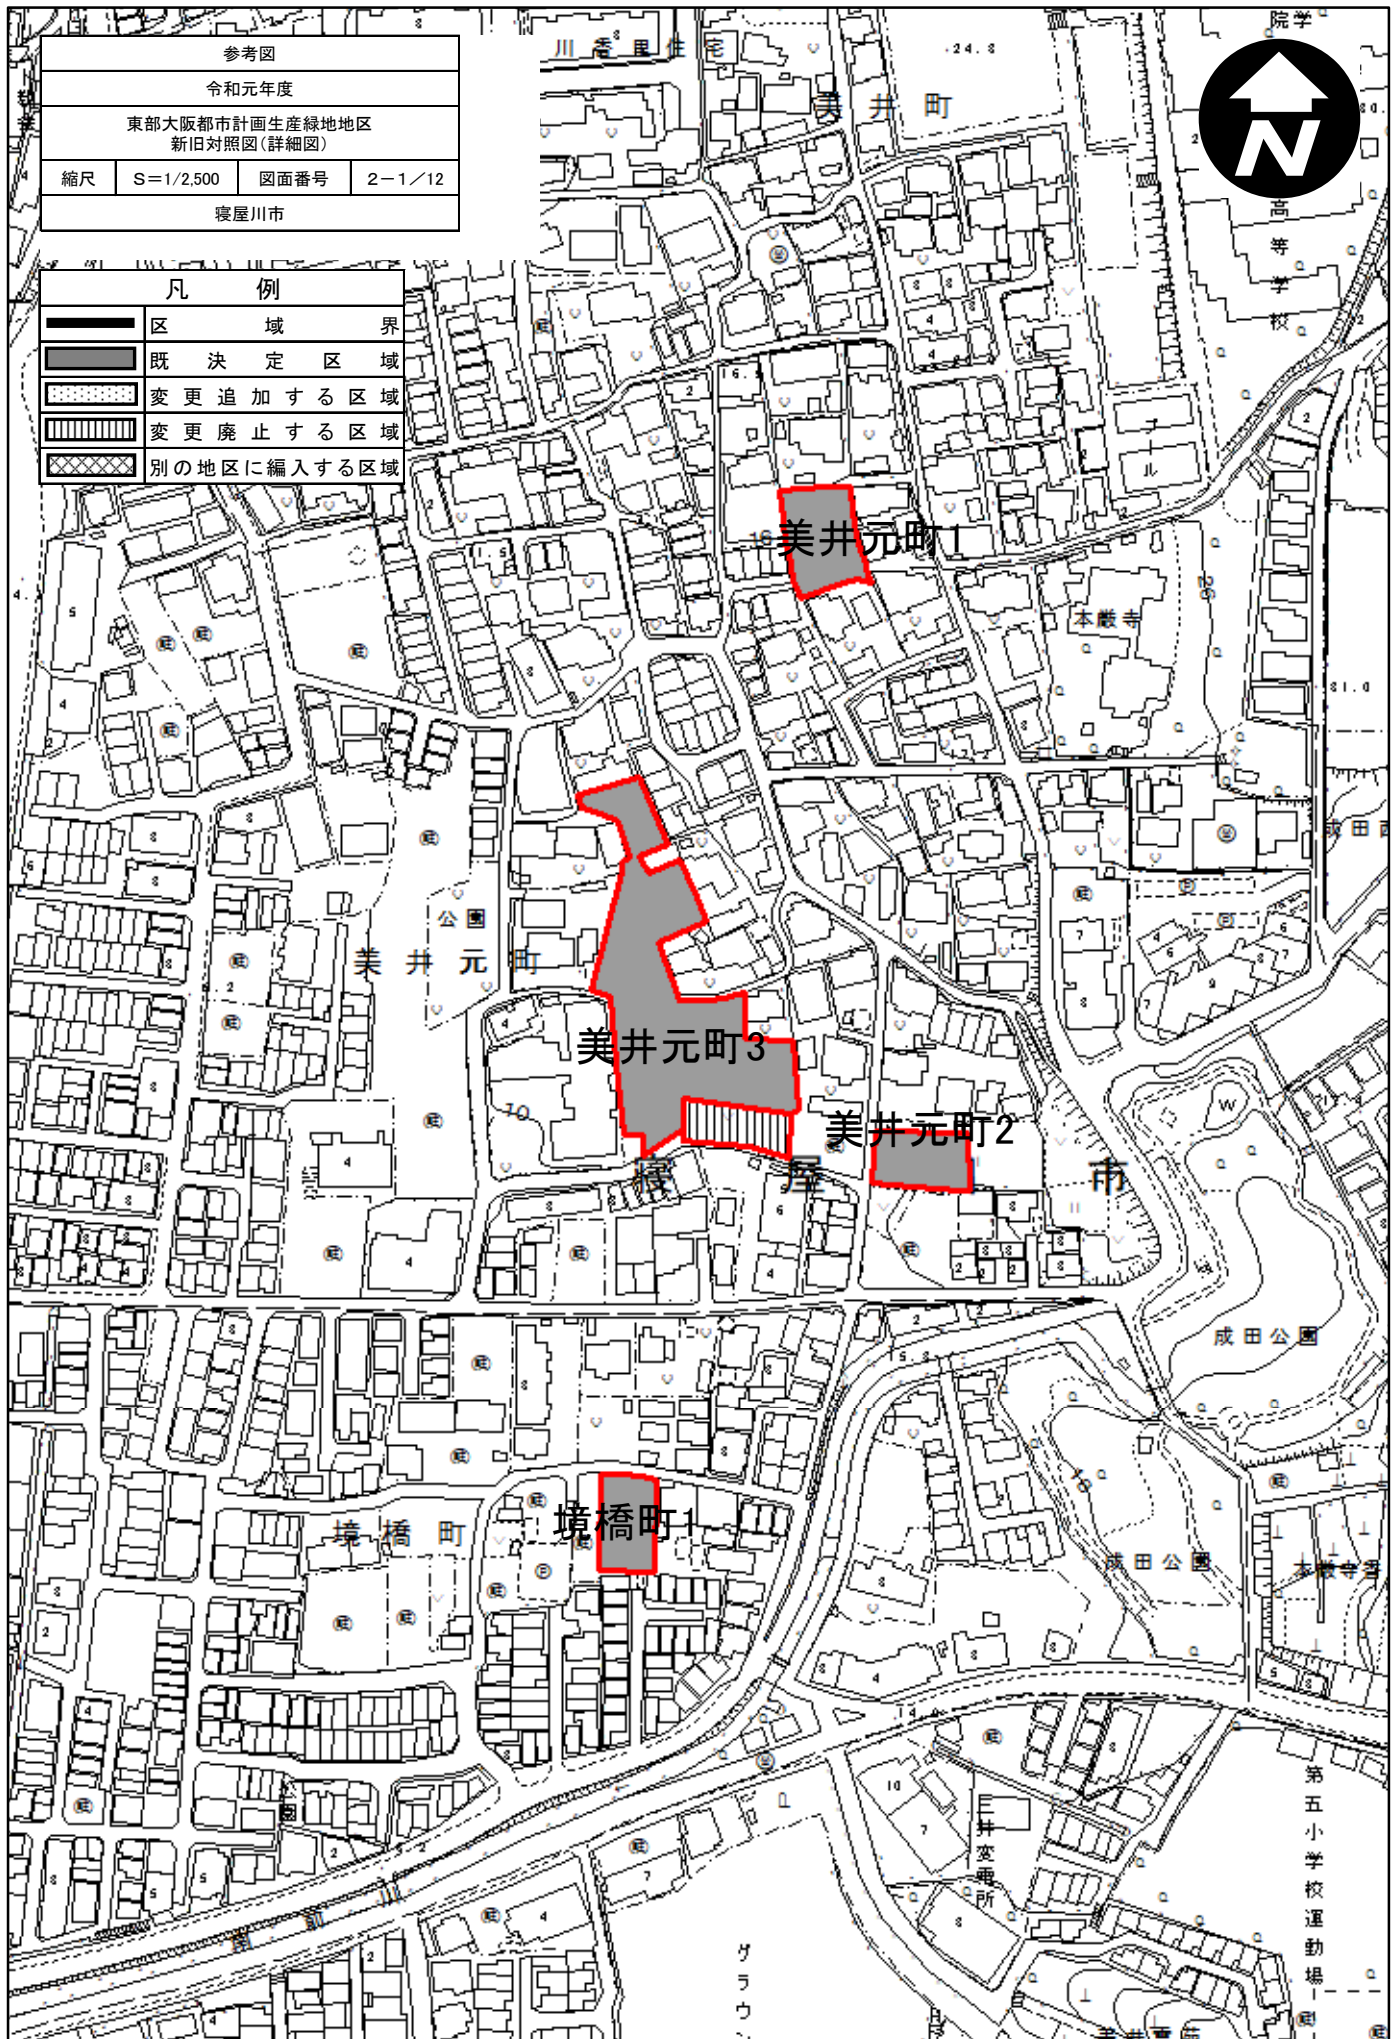

参考図			
令和元年度			
東部大阪市計画生産緑地地区 新旧対照図(詳細図)			
縮尺	S=1/2,500	図面番号	1/12
寝屋川市			

凡 例	
	区 域 界
	既 決 定 区 域
	変 更 追 加 す る 区 域
	変 更 廃 止 す る 区 域
	別 の 地 区 に 編 入 す る 区 域

参考図
令和元年度
東部大阪都市計画生産緑地地区 新旧対照図(詳細図)
縮尺 S=1/2,500 図面番号 2-1/12
寝屋川市

凡 例	
	区 域 界
	既 決 定 区 域
	変 更 追 加 す る 区 域
	変 更 廃 止 す る 区 域
	別 の 地 区 に 編 入 す る 区 域

参考図			
令和元年度			
東部大阪都市計画生産緑地地区 新旧対照図(詳細図)			
縮尺	S=1/2,500	図面番号	2-2/12
寝屋川市			

凡 例	
	区 域 界
	既 決 定 区 域
	変 更 追 加 す る 区 域
	変 更 廃 止 す る 区 域
	別 の 地 区 に 編 入 す る 区 域

参考図			
令和元年度			
東部大阪市計画生産緑地地区 新旧対照図(詳細図)			
縮尺	S=1/2,500	図面番号	3/12
寝屋川市			

凡 例	
	区 域 界
	既 決 定 区 域
	変 更 追 加 する 区 域
	変 更 廃 止 する 区 域
	別 の 地 区 に 編 入 する 区 域

参考図		
令和元年度		
東部大阪都市計画生産緑地地区 新旧対照図(詳細図)		
縮尺	S=1/2,500	図面番号 4/12
寝屋川市		

凡 例	
	区 域 界
	既 決 定 区 域
	変 更 追 加 する 区 域
	変 更 廃 止 する 区 域
	別 の 地 区 に 編 入 する 区 域

参考図			
令和元年度			
東部大阪都市計画生産緑地地区 新旧対照図(詳細図)			
縮尺	S=1/2,500	図面番号	5/12
寝屋川市			

凡 例	
	区 域 界
	既 決 定 区 域
	変 更 追 加 す る 区 域
	変 更 廃 止 す る 区 域
	別 の 地 区 に 編 入 す る 区 域