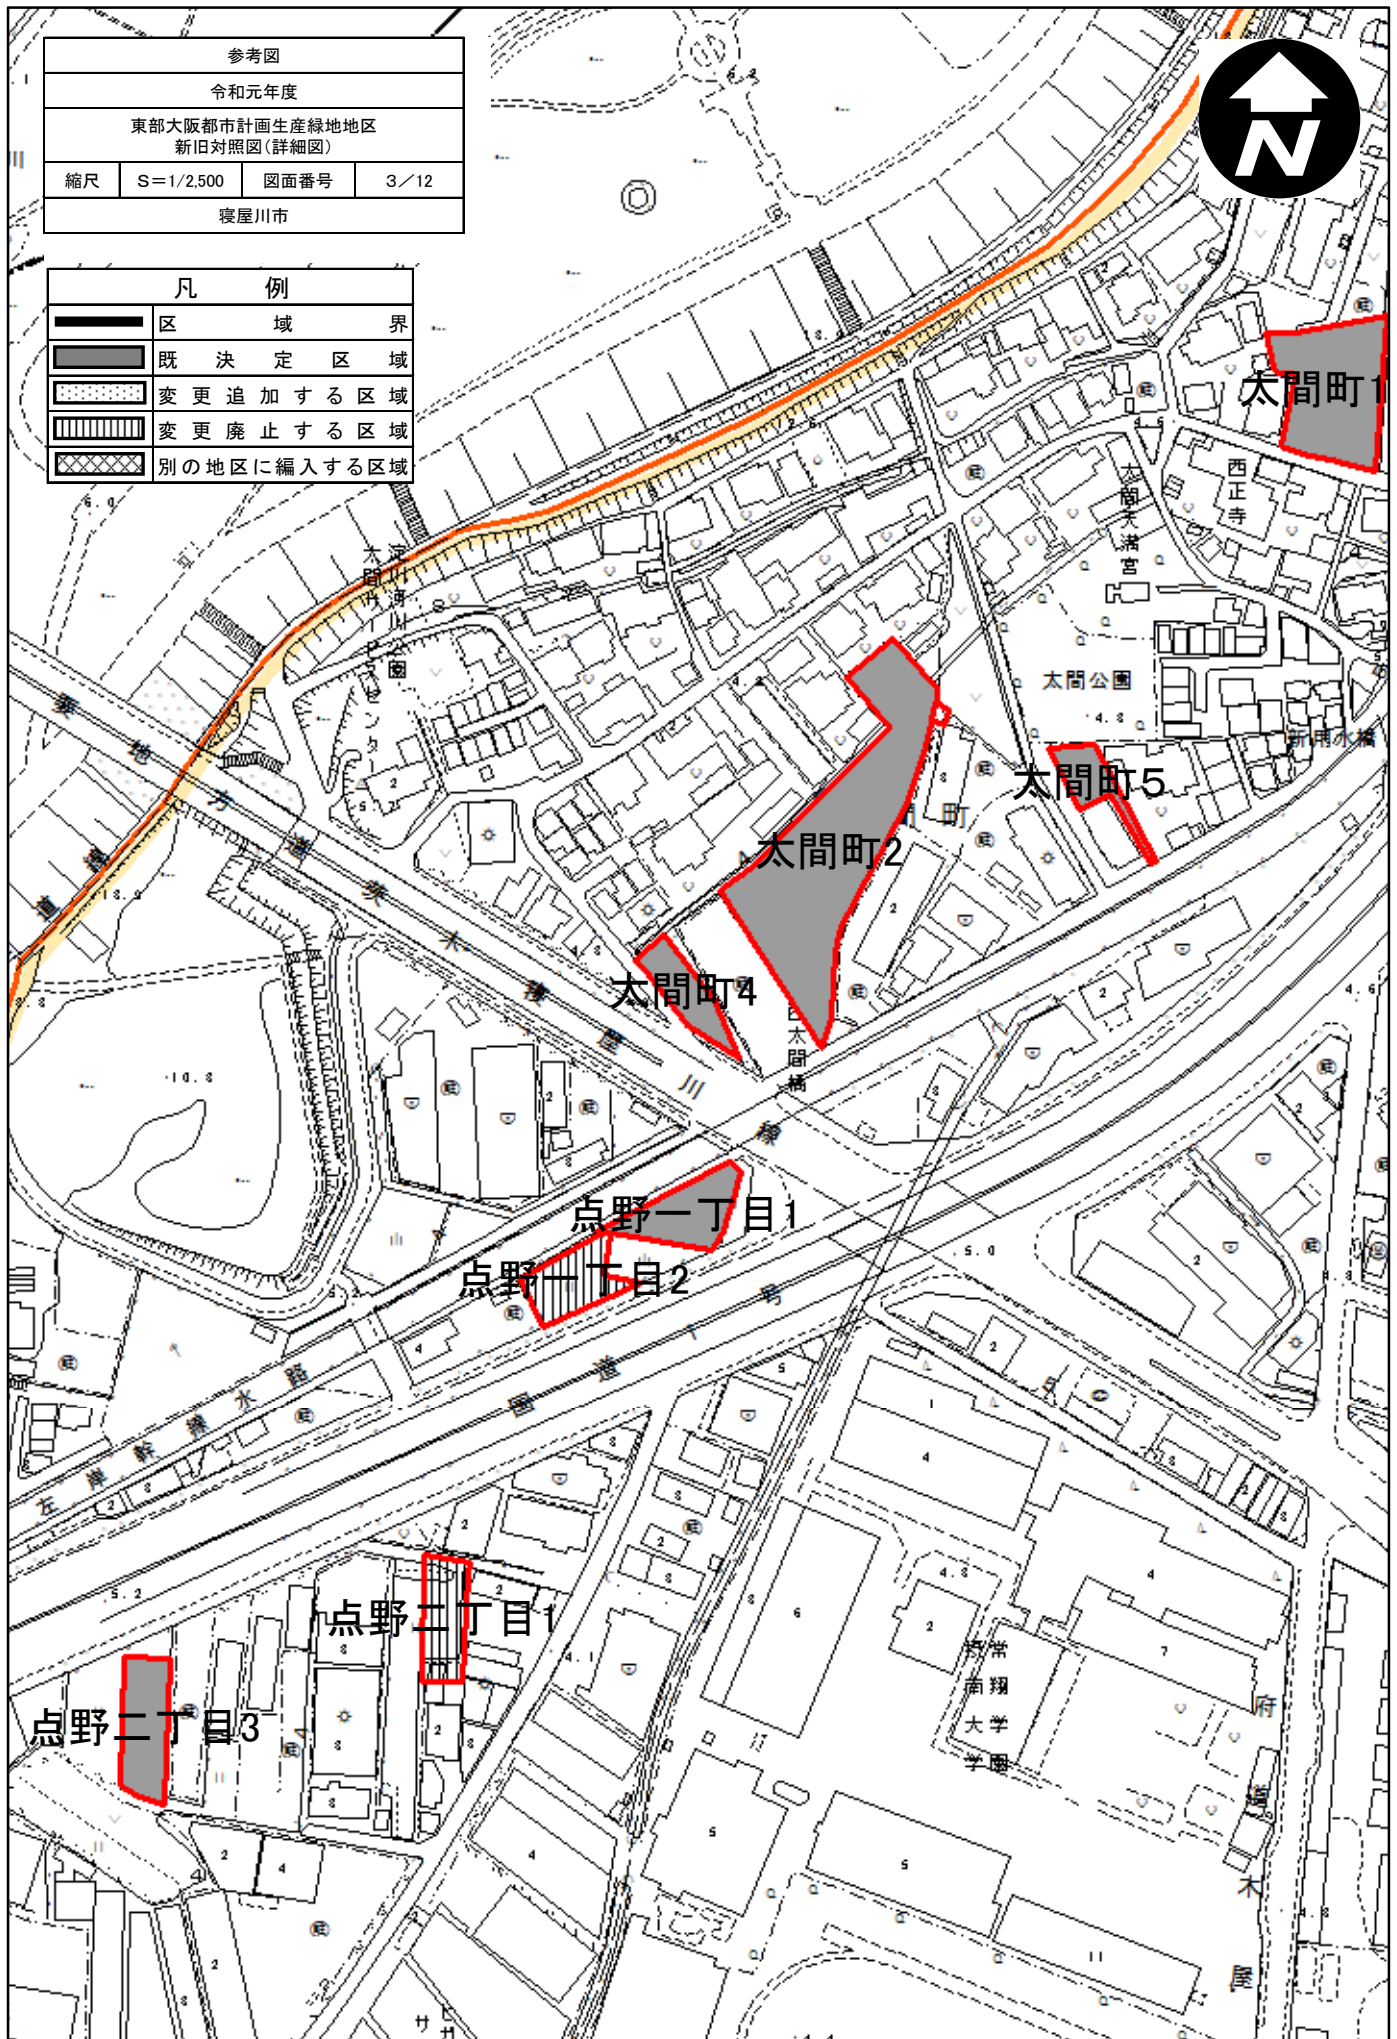

参考図			
令和元年度			
東部大阪市計画生産緑地地区 新旧対照図(詳細図)			
縮尺	S=1/2,500	図面番号	1/12
寝屋川市			

凡 例	
	区 域 界
	既 決 定 区 域
	変 更 追 加 す る 区 域
	変 更 廃 止 す る 区 域
	別 の 地 区 に 編 入 す る 区 域

参考図
令和元年度
東部大阪都市計画生産緑地地区 新旧対照図(詳細図)
縮尺 S=1/2,500 図面番号 2-1/12
寝屋川市

凡 例	
	区 域 界
	既 決 定 区 域
	変 更 追 加 す る 区 域
	変 更 廃 止 す る 区 域
	別 の 地 区 に 編 入 す る 区 域

参考図			
令和元年度			
東部大阪都市計画生産緑地地区 新旧対照図(詳細図)			
縮尺	S=1/2,500	図面番号	2-2/12
寝屋川市			

凡 例	
	区 域 界
	既 決 定 区 域
	変 更 追 加 す る 区 域
	変 更 廃 止 す る 区 域
	別 の 地 区 に 編 入 す る 区 域

参考図			
令和元年度			
東部大阪市計画生産緑地地区 新旧対照図(詳細図)			
縮尺	S=1/2,500	図面番号	3/12
寝屋川市			

凡 例	
	区 域 界
	既 決 定 区 域
	変 更 追 加 する 区 域
	変 更 廃 止 する 区 域
	別 の 地 区 に 編 入 する 区 域

参考図		
令和元年度		
東部大阪都市計画生産緑地地区 新旧対照図(詳細図)		
縮尺	S=1/2,500	図面番号 4/12
寝屋川市		

凡 例	
	区 域 界
	既 決 定 区 域
	変 更 追 加 する 区 域
	変 更 廃 止 する 区 域
	別 の 地 区 に 編 入 する 区 域

参考図			
令和元年度			
東部大阪都市計画生産緑地地区 新旧対照図(詳細図)			
縮尺	S=1/2,500	図面番号	5/12
寝屋川市			

凡 例	
	区 域 界
	既 決 定 区 域
	変 更 追 加 す る 区 域
	変 更 廃 止 す る 区 域
	別 の 地 区 に 編 入 す る 区 域