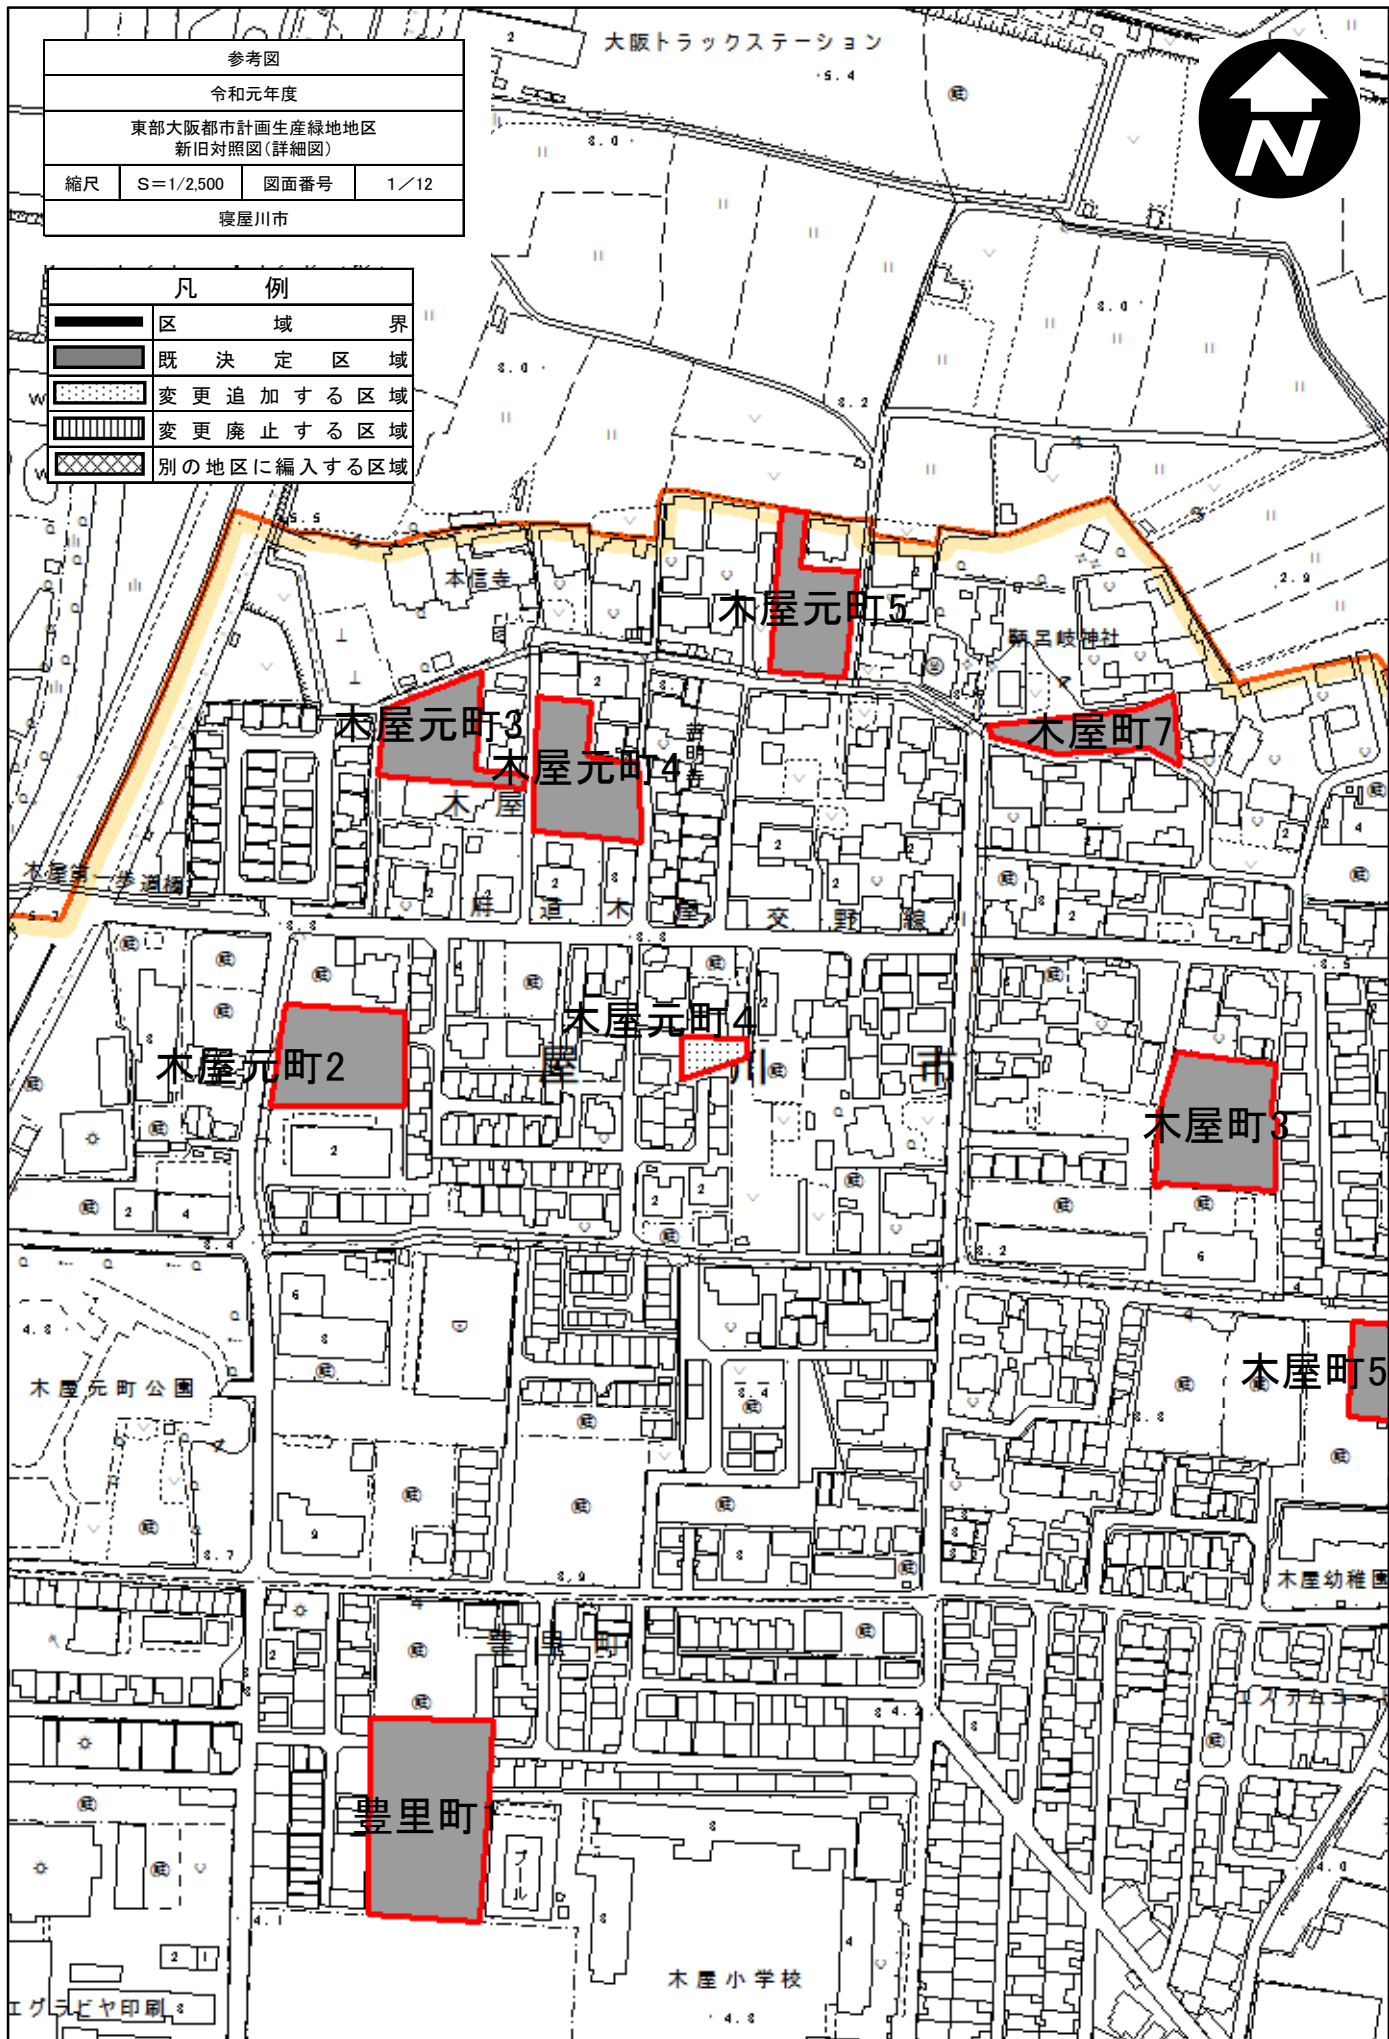

参考図			
令和元年度			
東部大阪市計画生産緑地地区 新旧対照図(詳細図)			
縮尺	S=1/2,500	図面番号	1/12
寝屋川市			

凡 例	
	区 域 界
	既 決 定 区 域
	変 更 追 加 す る 区 域
	変 更 廃 止 す る 区 域
	別 の 地 区 に 編 入 す る 区 域

参考図
令和元年度
東部大阪都市計画生産緑地地区 新旧対照図(詳細図)
縮尺 S=1/2,500 図面番号 2-1/12
寝屋川市

凡 例	
	区 域 界
	既 決 定 区 域
	変 更 追 加 す る 区 域
	変 更 廃 止 す る 区 域
	別 の 地 区 に 編 入 す る 区 域

参考図			
令和元年度			
東部大阪都市計画生産緑地地区 新旧対照図(詳細図)			
縮尺	S=1/2,500	図面番号	2-2/12
寝屋川市			

凡 例	
	区 域 界
	既 決 定 区 域
	変 更 追 加 す る 区 域
	変 更 廃 止 す る 区 域
	別 の 地 区 に 編 入 す る 区 域

参考図			
令和元年度			
東部大阪市計画生産緑地地区 新旧対照図(詳細図)			
縮尺	S=1/2,500	図面番号	3/12
寝屋川市			

凡 例	
	区 域 界
	既 決 定 区 域
	変 更 追 加 する 区 域
	変 更 廃 止 する 区 域
	別 の 地 区 に 編 入 する 区 域

参考図		
令和元年度		
東部大阪都市計画生産緑地地区 新旧対照図(詳細図)		
縮尺	S=1/2,500	図面番号 4/12
寝屋川市		

凡 例	
	区 域 界
	既 決 定 区 域
	変 更 追 加 する 区 域
	変 更 廃 止 する 区 域
	別 の 地 区 に 編 入 する 区 域

参考図			
令和元年度			
東部大阪都市計画生産緑地地区 新旧対照図(詳細図)			
縮尺	S=1/2,500	図面番号	5/12
寝屋川市			

凡 例	
	区 域 界
	既 決 定 区 域
	変 更 追 加 す る 区 域
	変 更 廃 止 す る 区 域
	別 の 地 区 に 編 入 す る 区 域