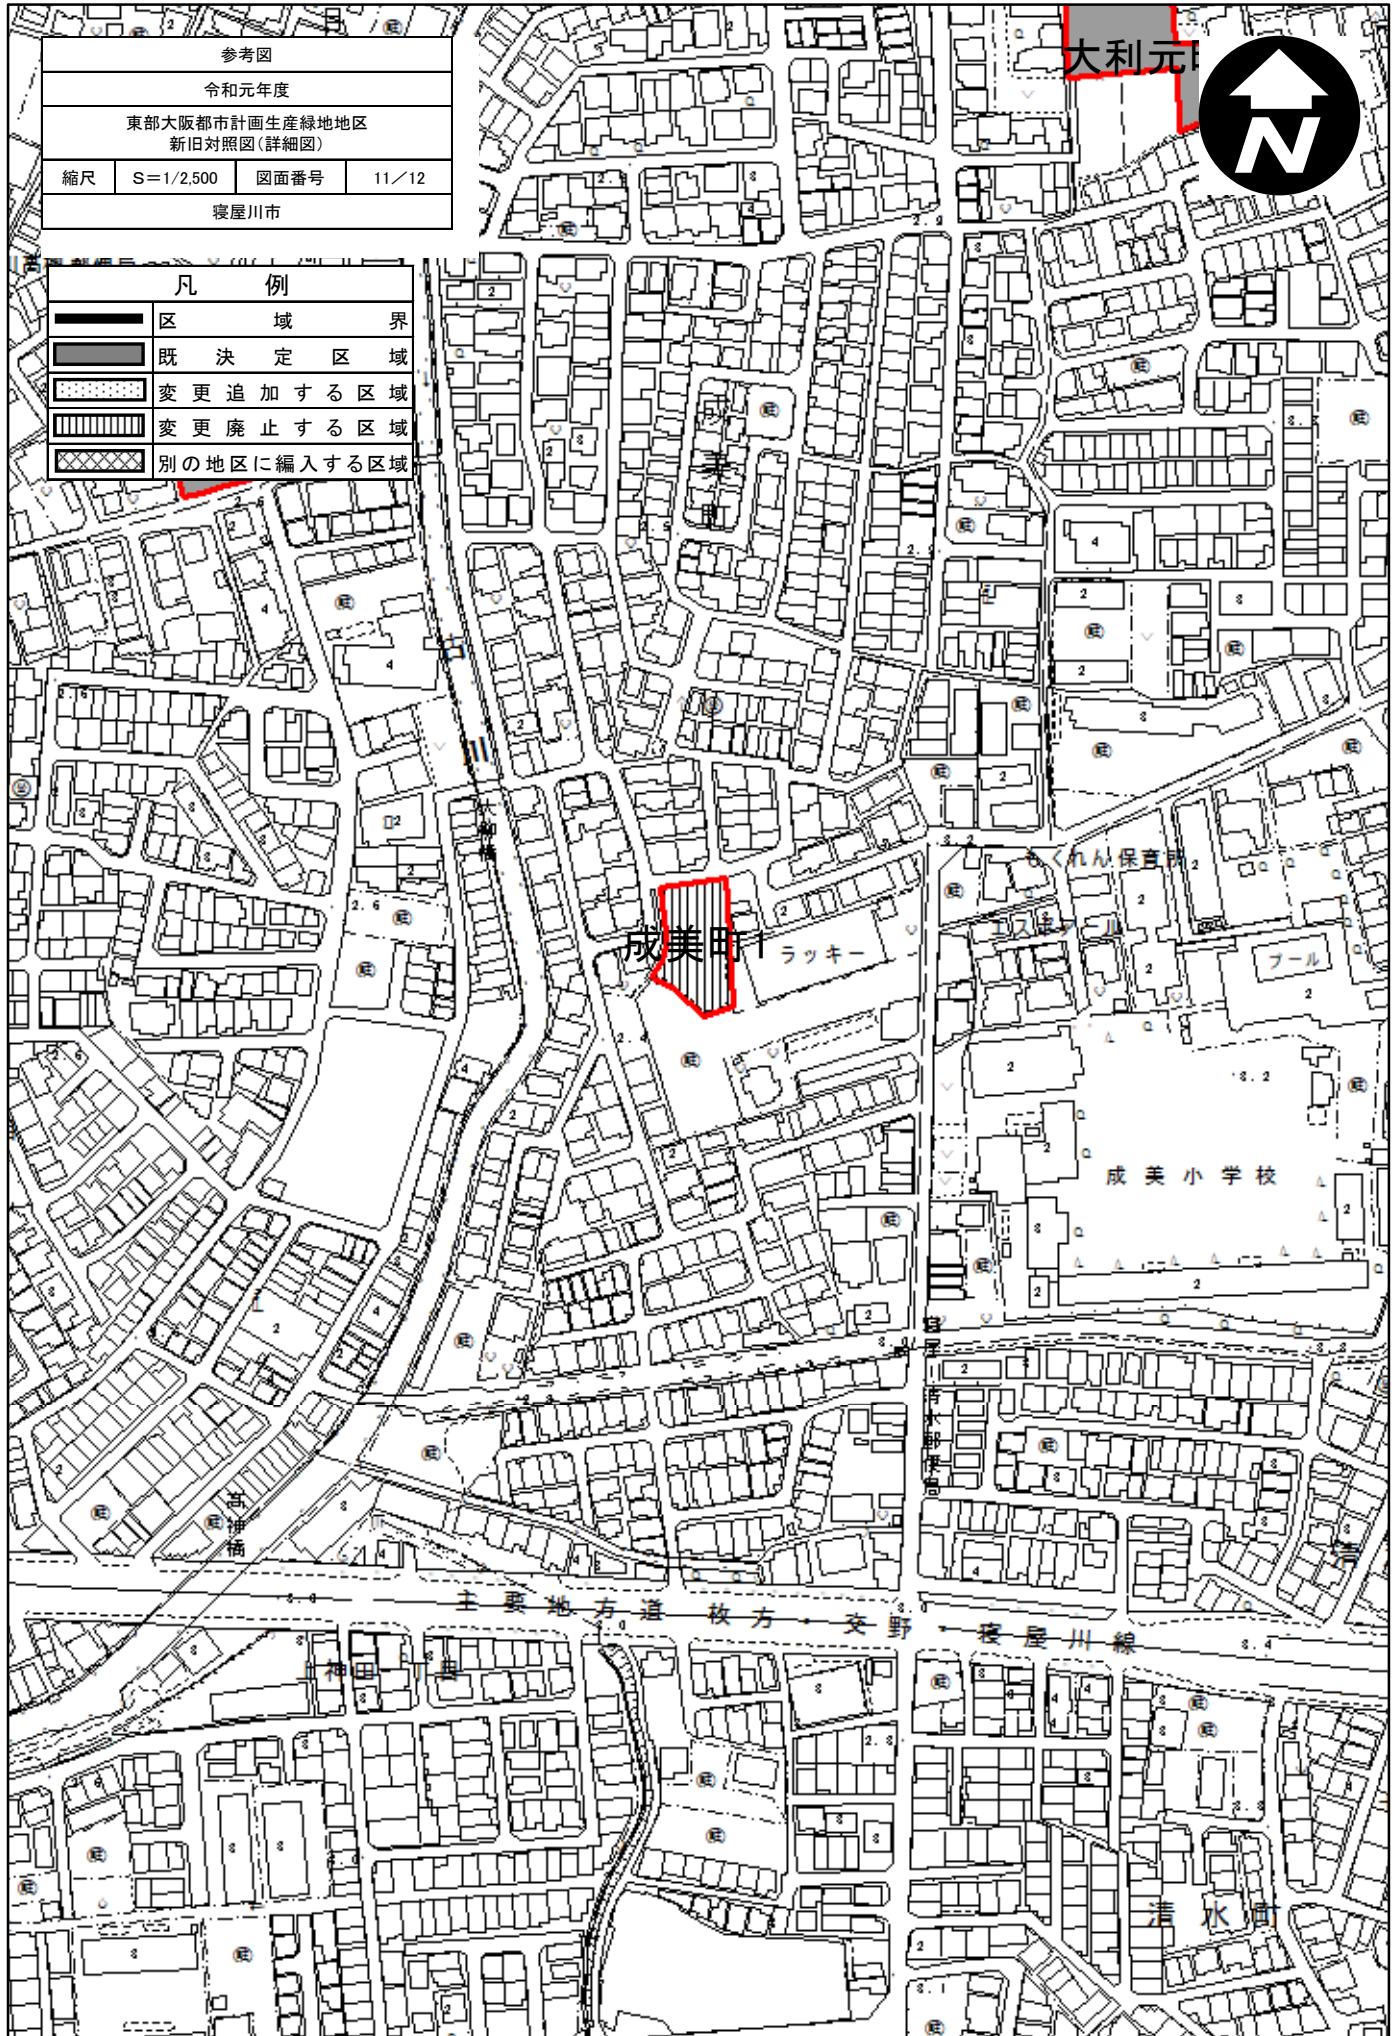

ネサゴドライエ
スクール

南センター
2

参考図		
令和元年度		
東部大阪都市計画生産緑地区 新旧対照図(詳細図)		
縮尺	S=1/2,500	図面番号 10/12
寝屋川市		

凡 例	
	区 域 界
	既 決 定 区 域
	変 更 追 加 す る 区 域
	変 更 廃 止 す る 区 域
	別 の 地 区 に 編 入 す る 区 域

参考図			
令和元年度			
東部大阪都市計画生産緑地地区 新旧対照図(詳細図)			
縮尺	S=1/2,500	図面番号	11/12
寝屋川市			