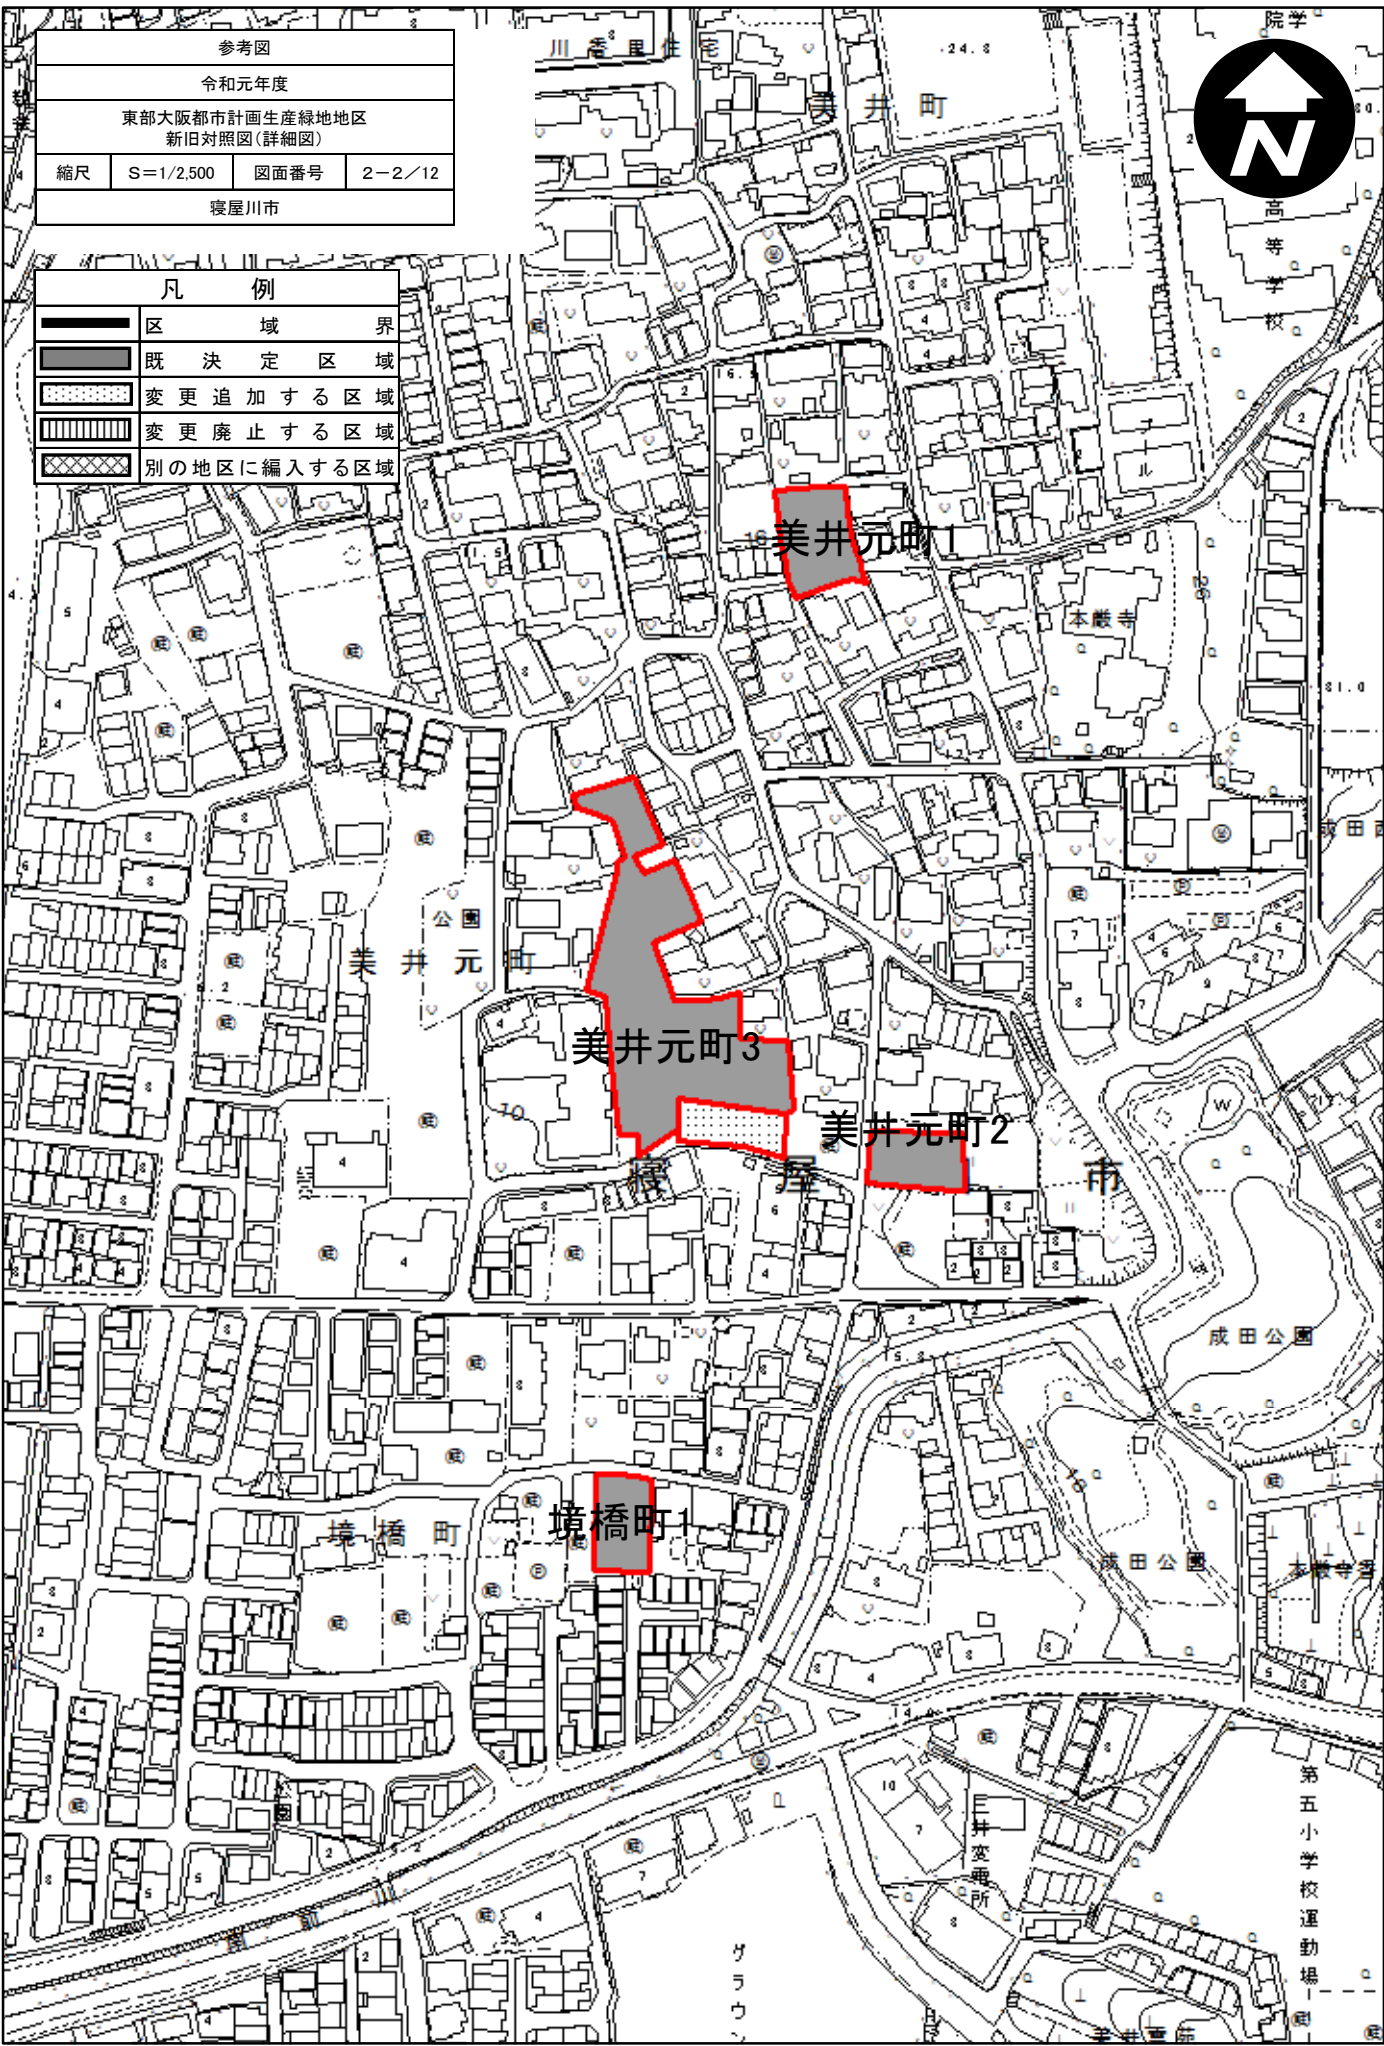

参考図			
令和元年度			
東部大阪市計画生産緑地地区 新旧対照図(詳細図)			
縮尺	S=1/2,500	図面番号	1/12
寝屋川市			

凡 例	
	区 域 界
	既 決 定 区 域
	変 更 追 加 す る 区 域
	変 更 廃 止 す る 区 域
	別 の 地 区 に 編 入 す る 区 域

参考図
令和元年度
東部大阪都市計画生産緑地地区 新旧対照図(詳細図)
縮尺 S=1/2,500 図面番号 2-1/12
寝屋川市

凡 例	
	区 域 界
	既 決 定 区 域
	変 更 追 加 す る 区 域
	変 更 廃 止 す る 区 域
	別 の 地 区 に 編 入 す る 区 域

参考図			
令和元年度			
東部大阪都市計画生産緑地地区 新旧対照図(詳細図)			
縮尺	S=1/2,500	図面番号	2-2/12
寝屋川市			

凡 例	
	区 域 界
	既 決 定 区 域
	変 更 追 加 す る 区 域
	変 更 廃 止 す る 区 域
	別 の 地 区 に 編 入 す る 区 域

参考図			
令和元年度			
東部大阪市計画生産緑地地区 新旧対照図(詳細図)			
縮尺	S=1/2,500	図面番号	3/12
寝屋川市			

凡 例	
	区 域 界
	既 決 定 区 域
	変 更 追 加 する 区 域
	変 更 廃 止 する 区 域
	別 の 地 区 に 編 入 する 区 域

参考図		
令和元年度		
東部大阪都市計画生産緑地地区 新旧対照図(詳細図)		
縮尺	S=1/2,500	図面番号 4/12
寝屋川市		

凡 例	
	区 域 界
	既 決 定 区 域
	変 更 追 加 する 区 域
	変 更 廃 止 する 区 域
	別 の 地 区 に 編 入 する 区 域

参考図			
令和元年度			
東部大阪都市計画生産緑地地区 新旧対照図(詳細図)			
縮尺	S=1/2,500	図面番号	5/12
寝屋川市			

凡 例	
	区 域 界
	既 決 定 区 域
	変 更 追 加 す る 区 域
	変 更 廃 止 す る 区 域
	別 の 地 区 に 編 入 す る 区 域