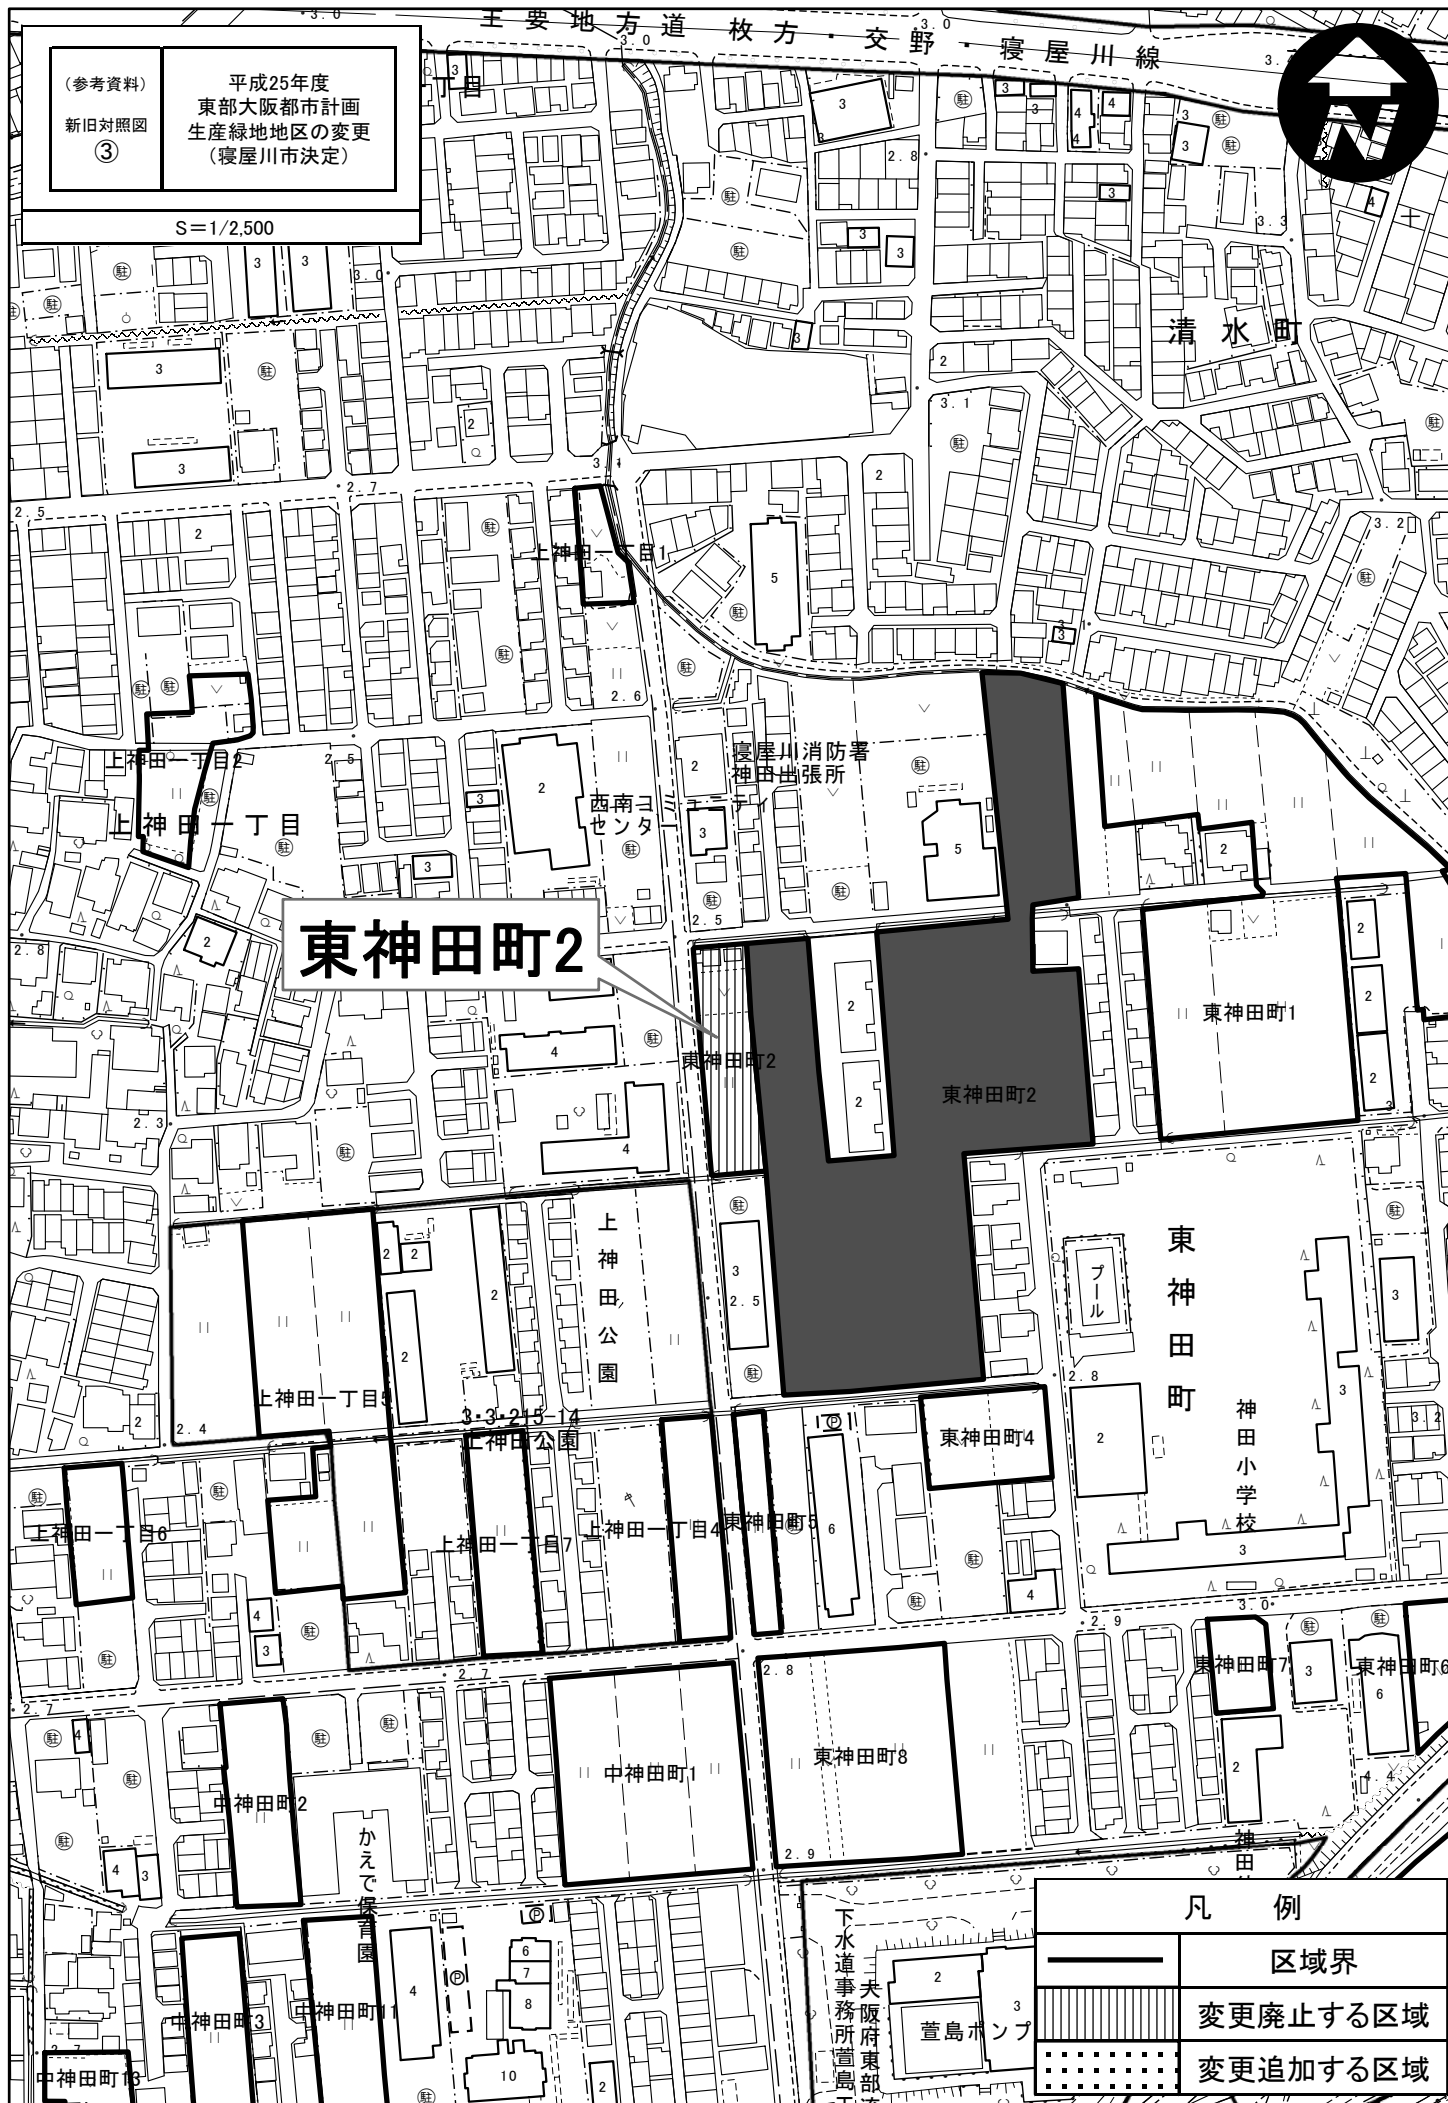

(参考資料)
新旧対照図
①

平成25年度
東部大阪市計画
生産緑地地区の変更
(寝屋川市決定)

S=1/2,500

池の瀬町2

①

②

凡例

区域界

友呂岐緑地

友呂岐緑地

木田元宮二丁目

京阪電鉄寝屋川

凡 例	
	区域界
	変更廃止する区域
	変更追加する区域

(参考資料)
平成25年度
東部大阪都市計画
生産緑地地区の変更
(寝屋川市決定)

S=1/2,500

東神田町2