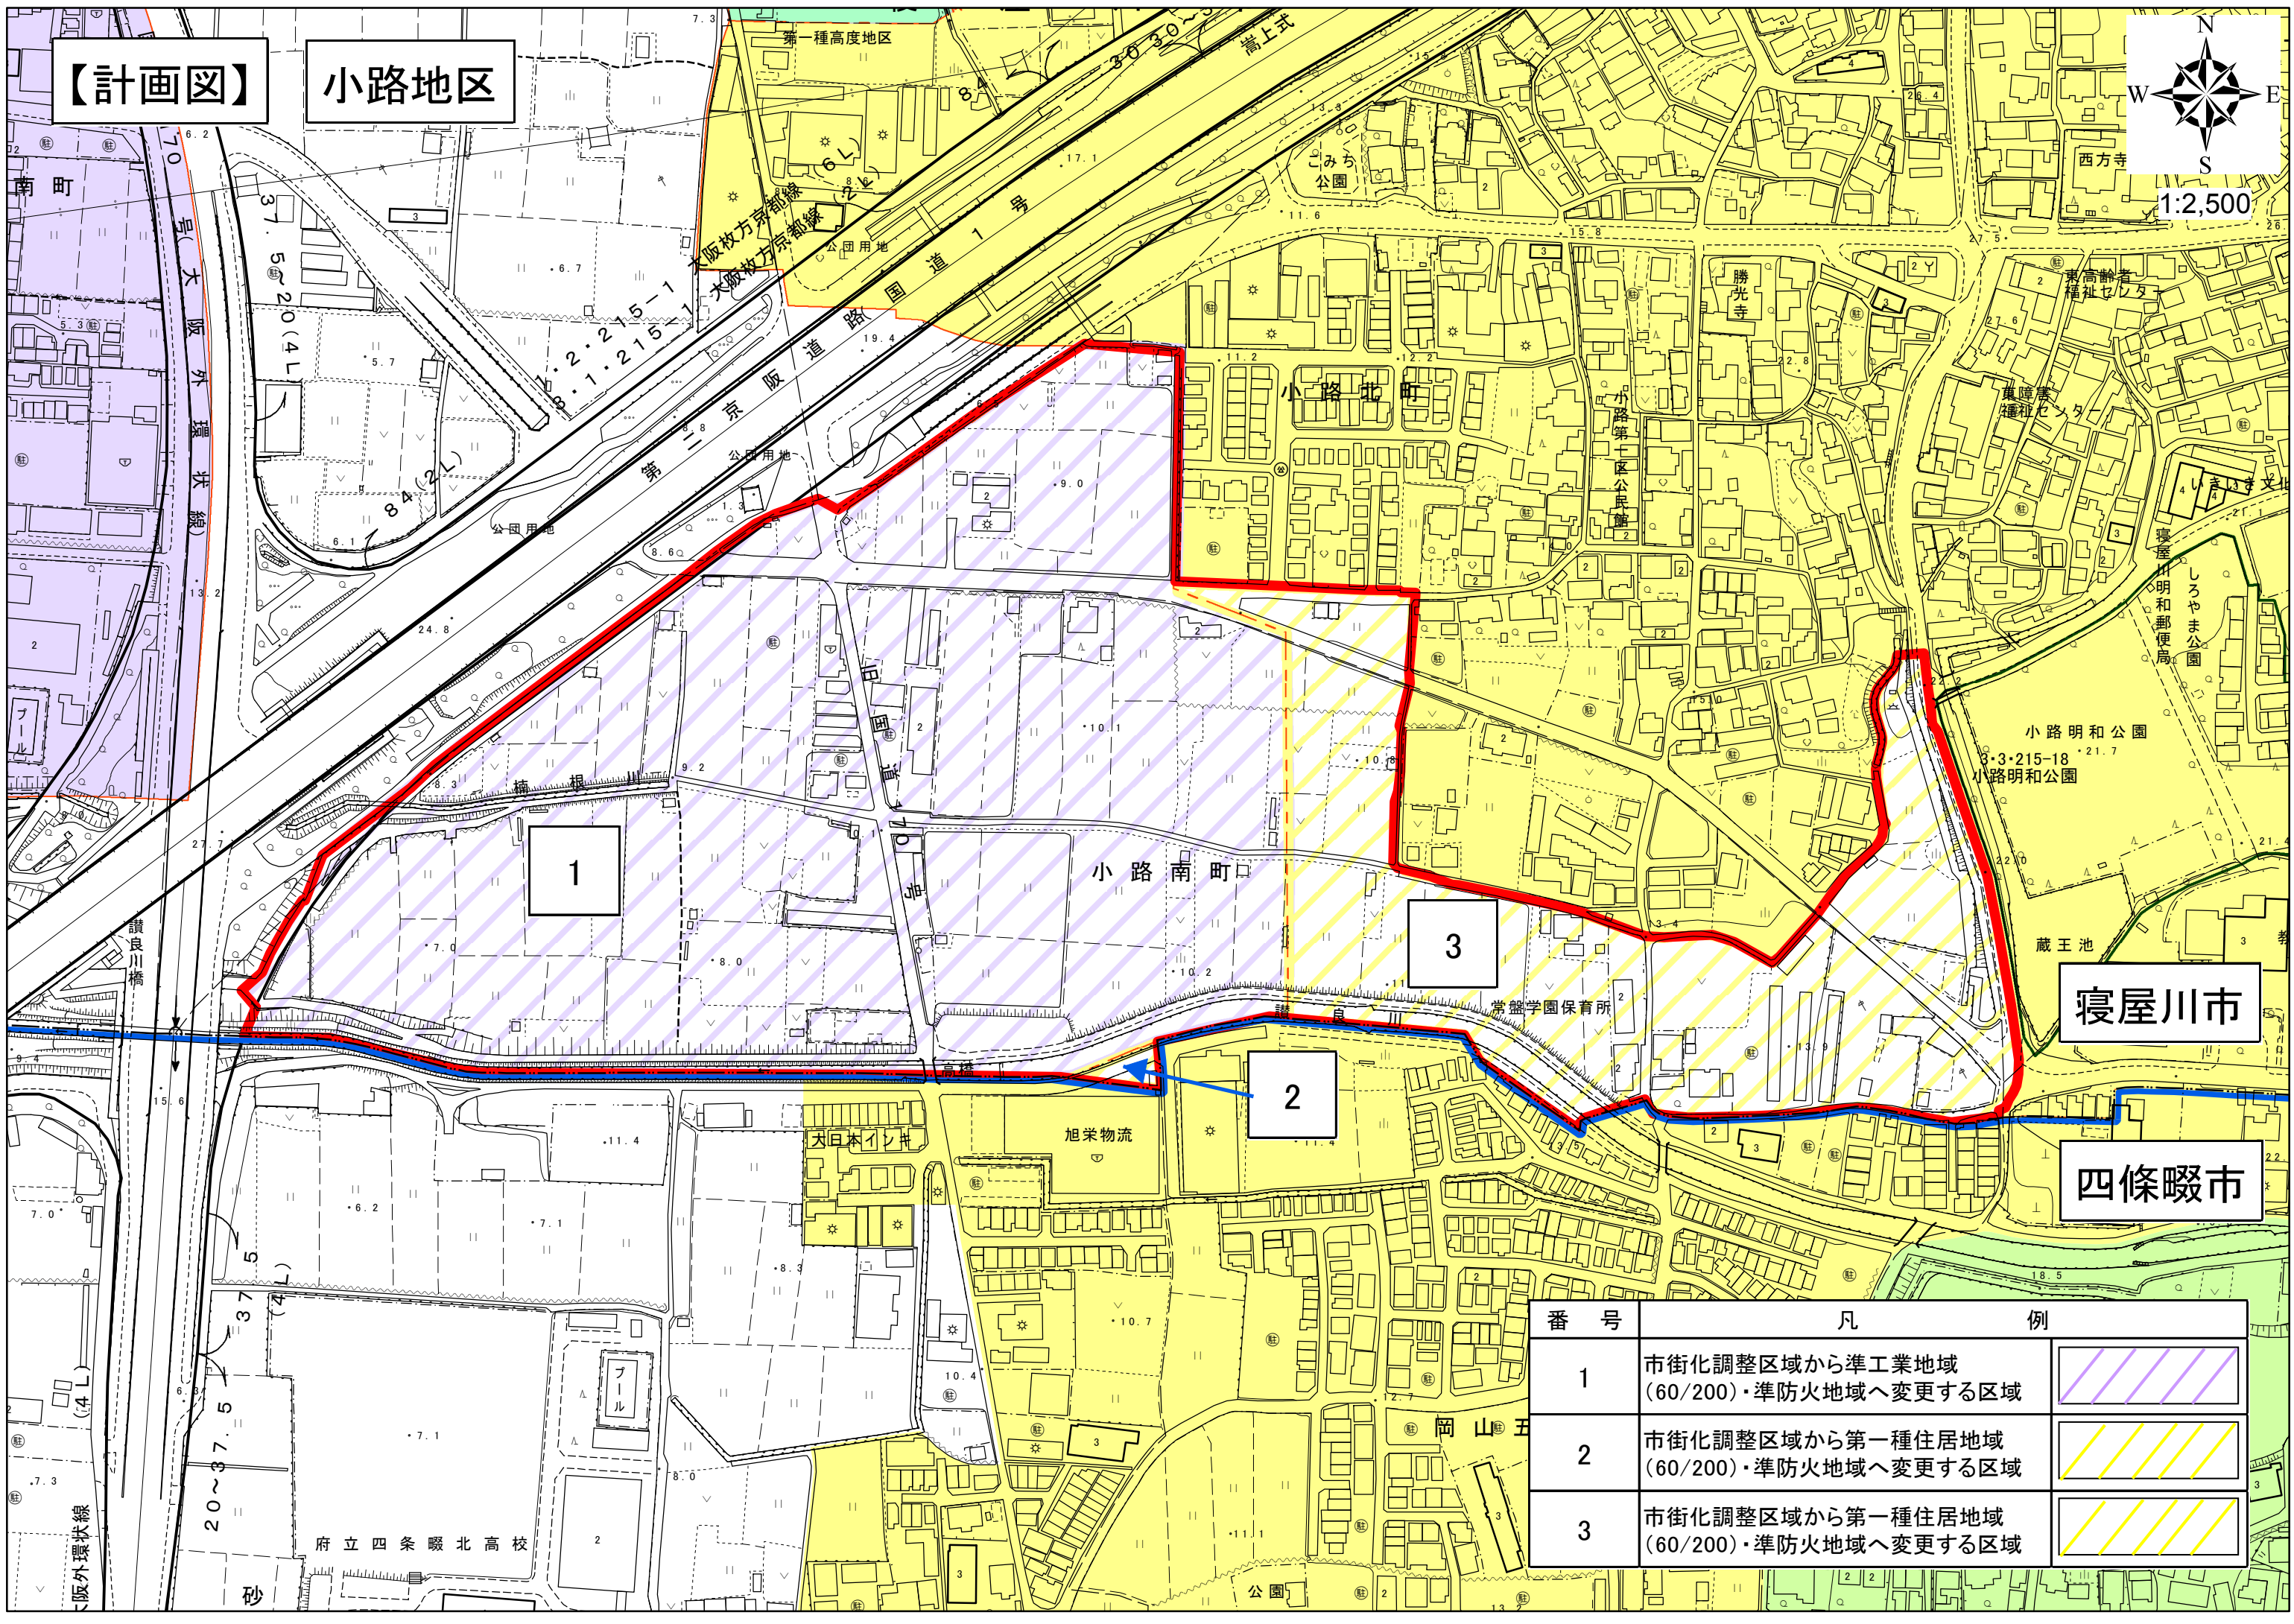

【計画図】

小路地区

番号	凡例
1	市街化調整区域から準工業地域(60/200)・準防火地域へ変更する区域
2	市街化調整区域から第一種住居地域(60/200)・準防火地域へ変更する区域
3	市街化調整区域から第一種住居地域(60/200)・準防火地域へ変更する区域