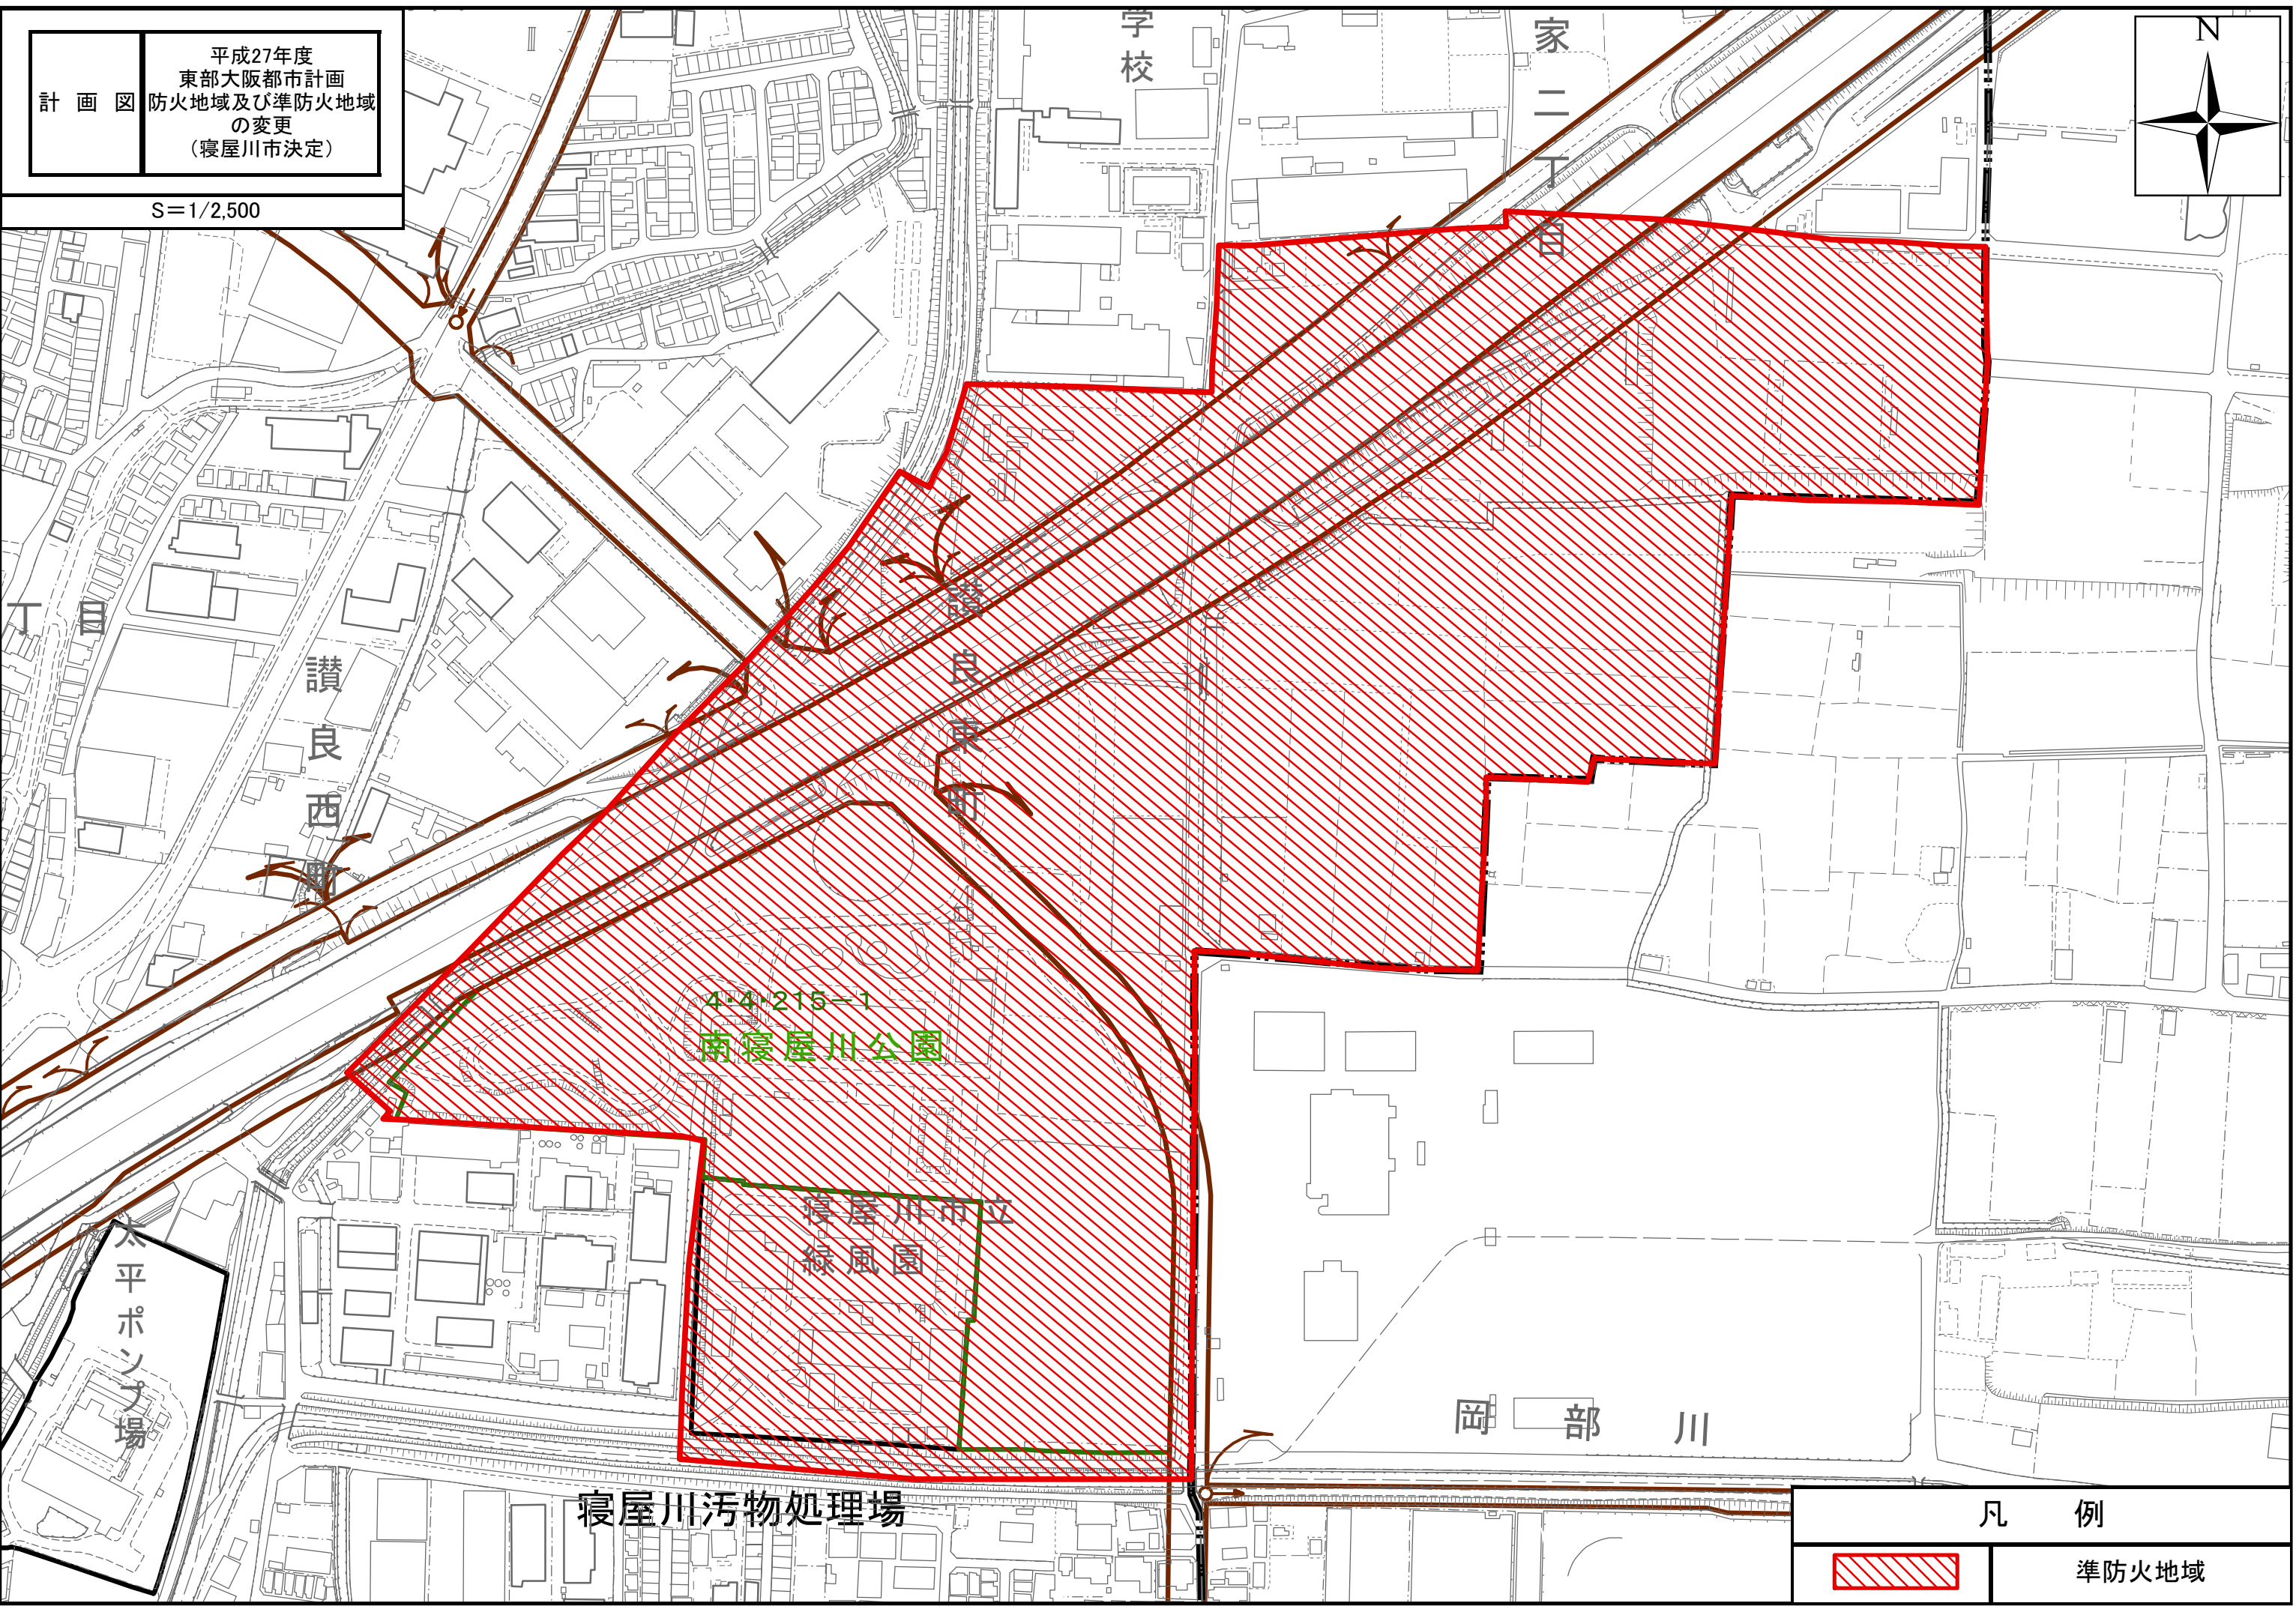

平成27年度
東部大阪市計画
防火地域及び準防火地域
の変更
(寝屋川市決定)

S=1/2,500

凡 例	
	準防火地域