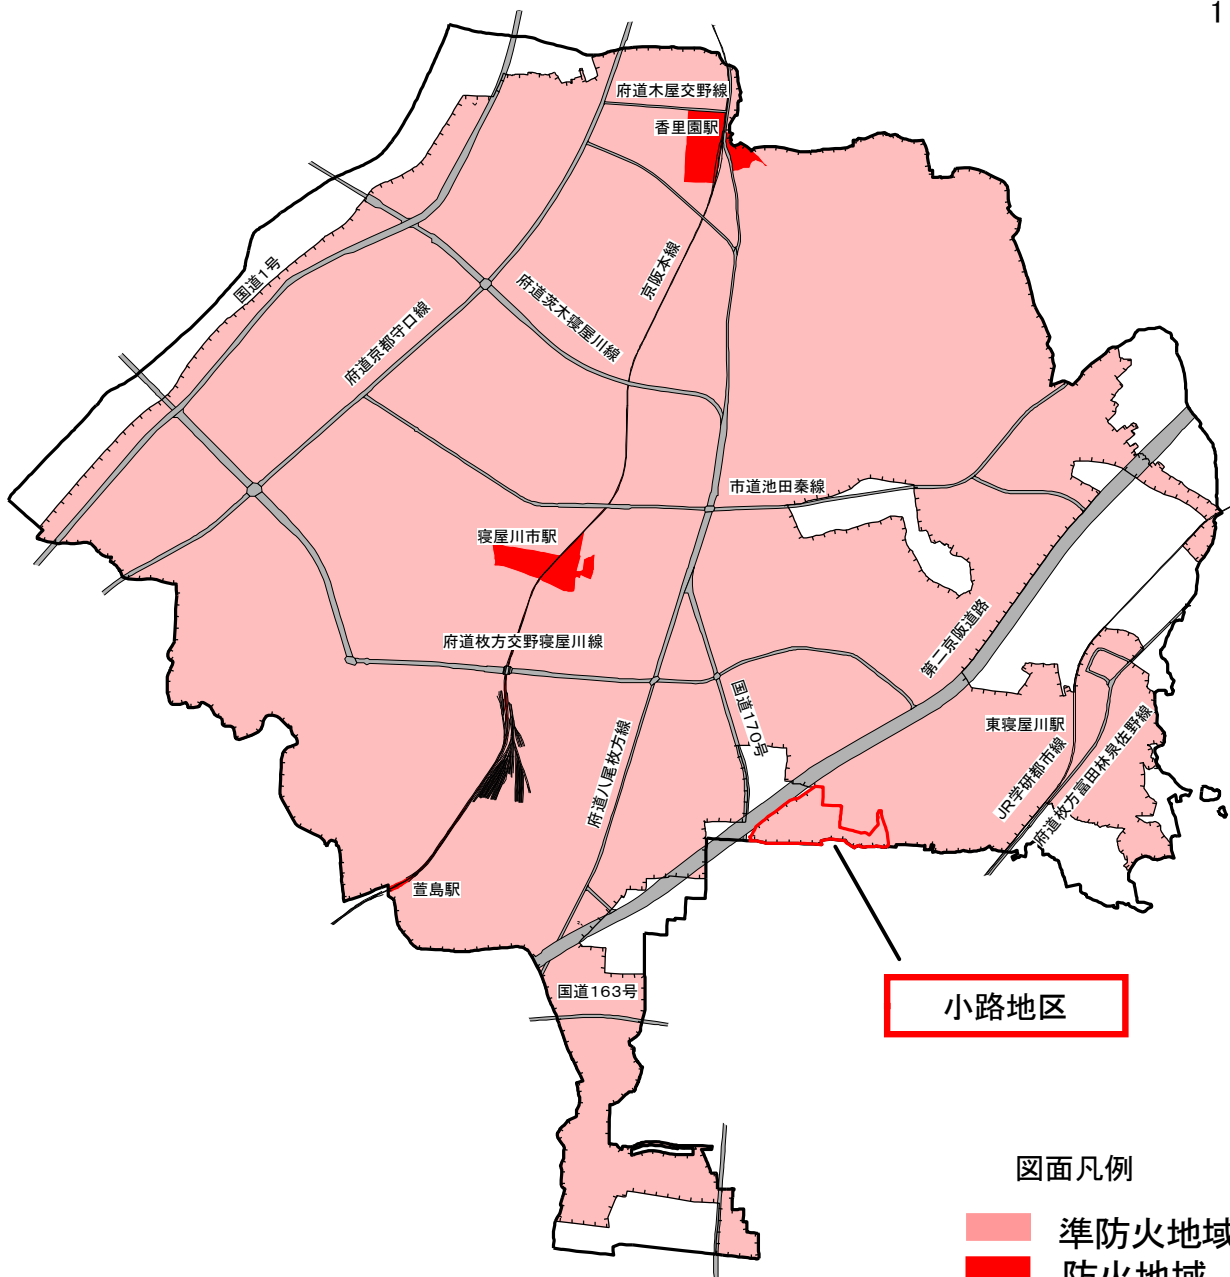

東部大阪都市計画 防火地域及び準防火地域の変更

1:43,000

図面凡例

- 準防火地域
- 防火地域

種類	面積
防火地域	約 24 ha
準防火地域	約 2,125 ha (約 2,112 ha)
合計	約 2,149 ha

上段: 変更後
下段: 変更前