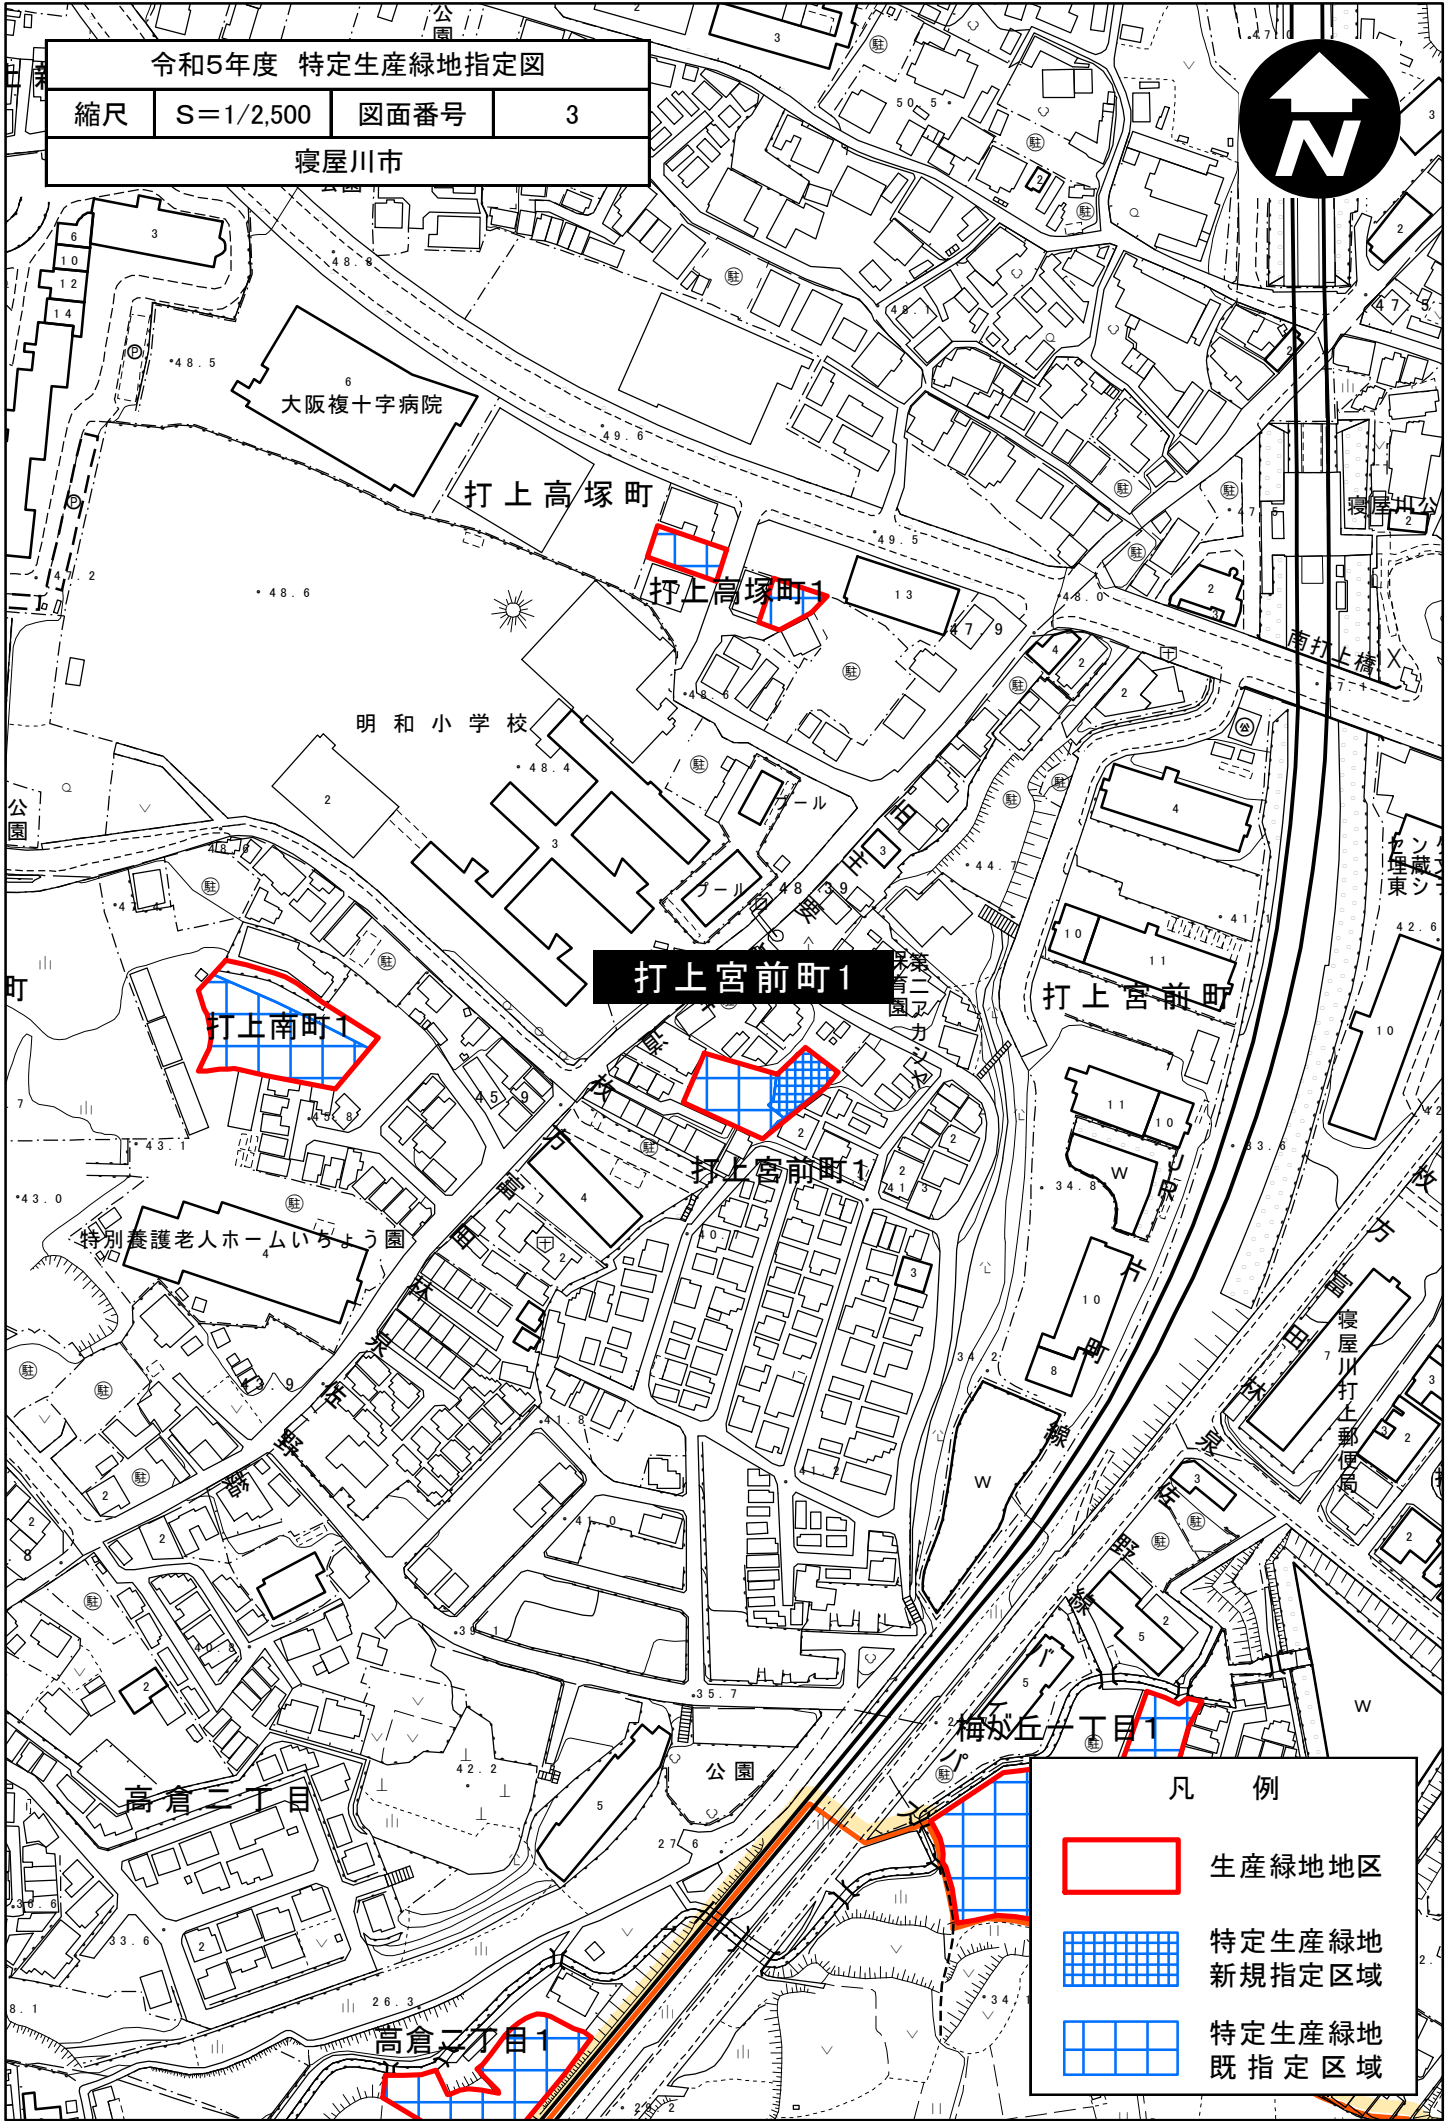

令和5年度 特定生産緑地指定図

縮尺

S=1/2,500

図面番号

3

寝屋川市

凡 例

生産緑地地区

特定生産緑地
新規指定区域

特定生産緑地
既指定区域