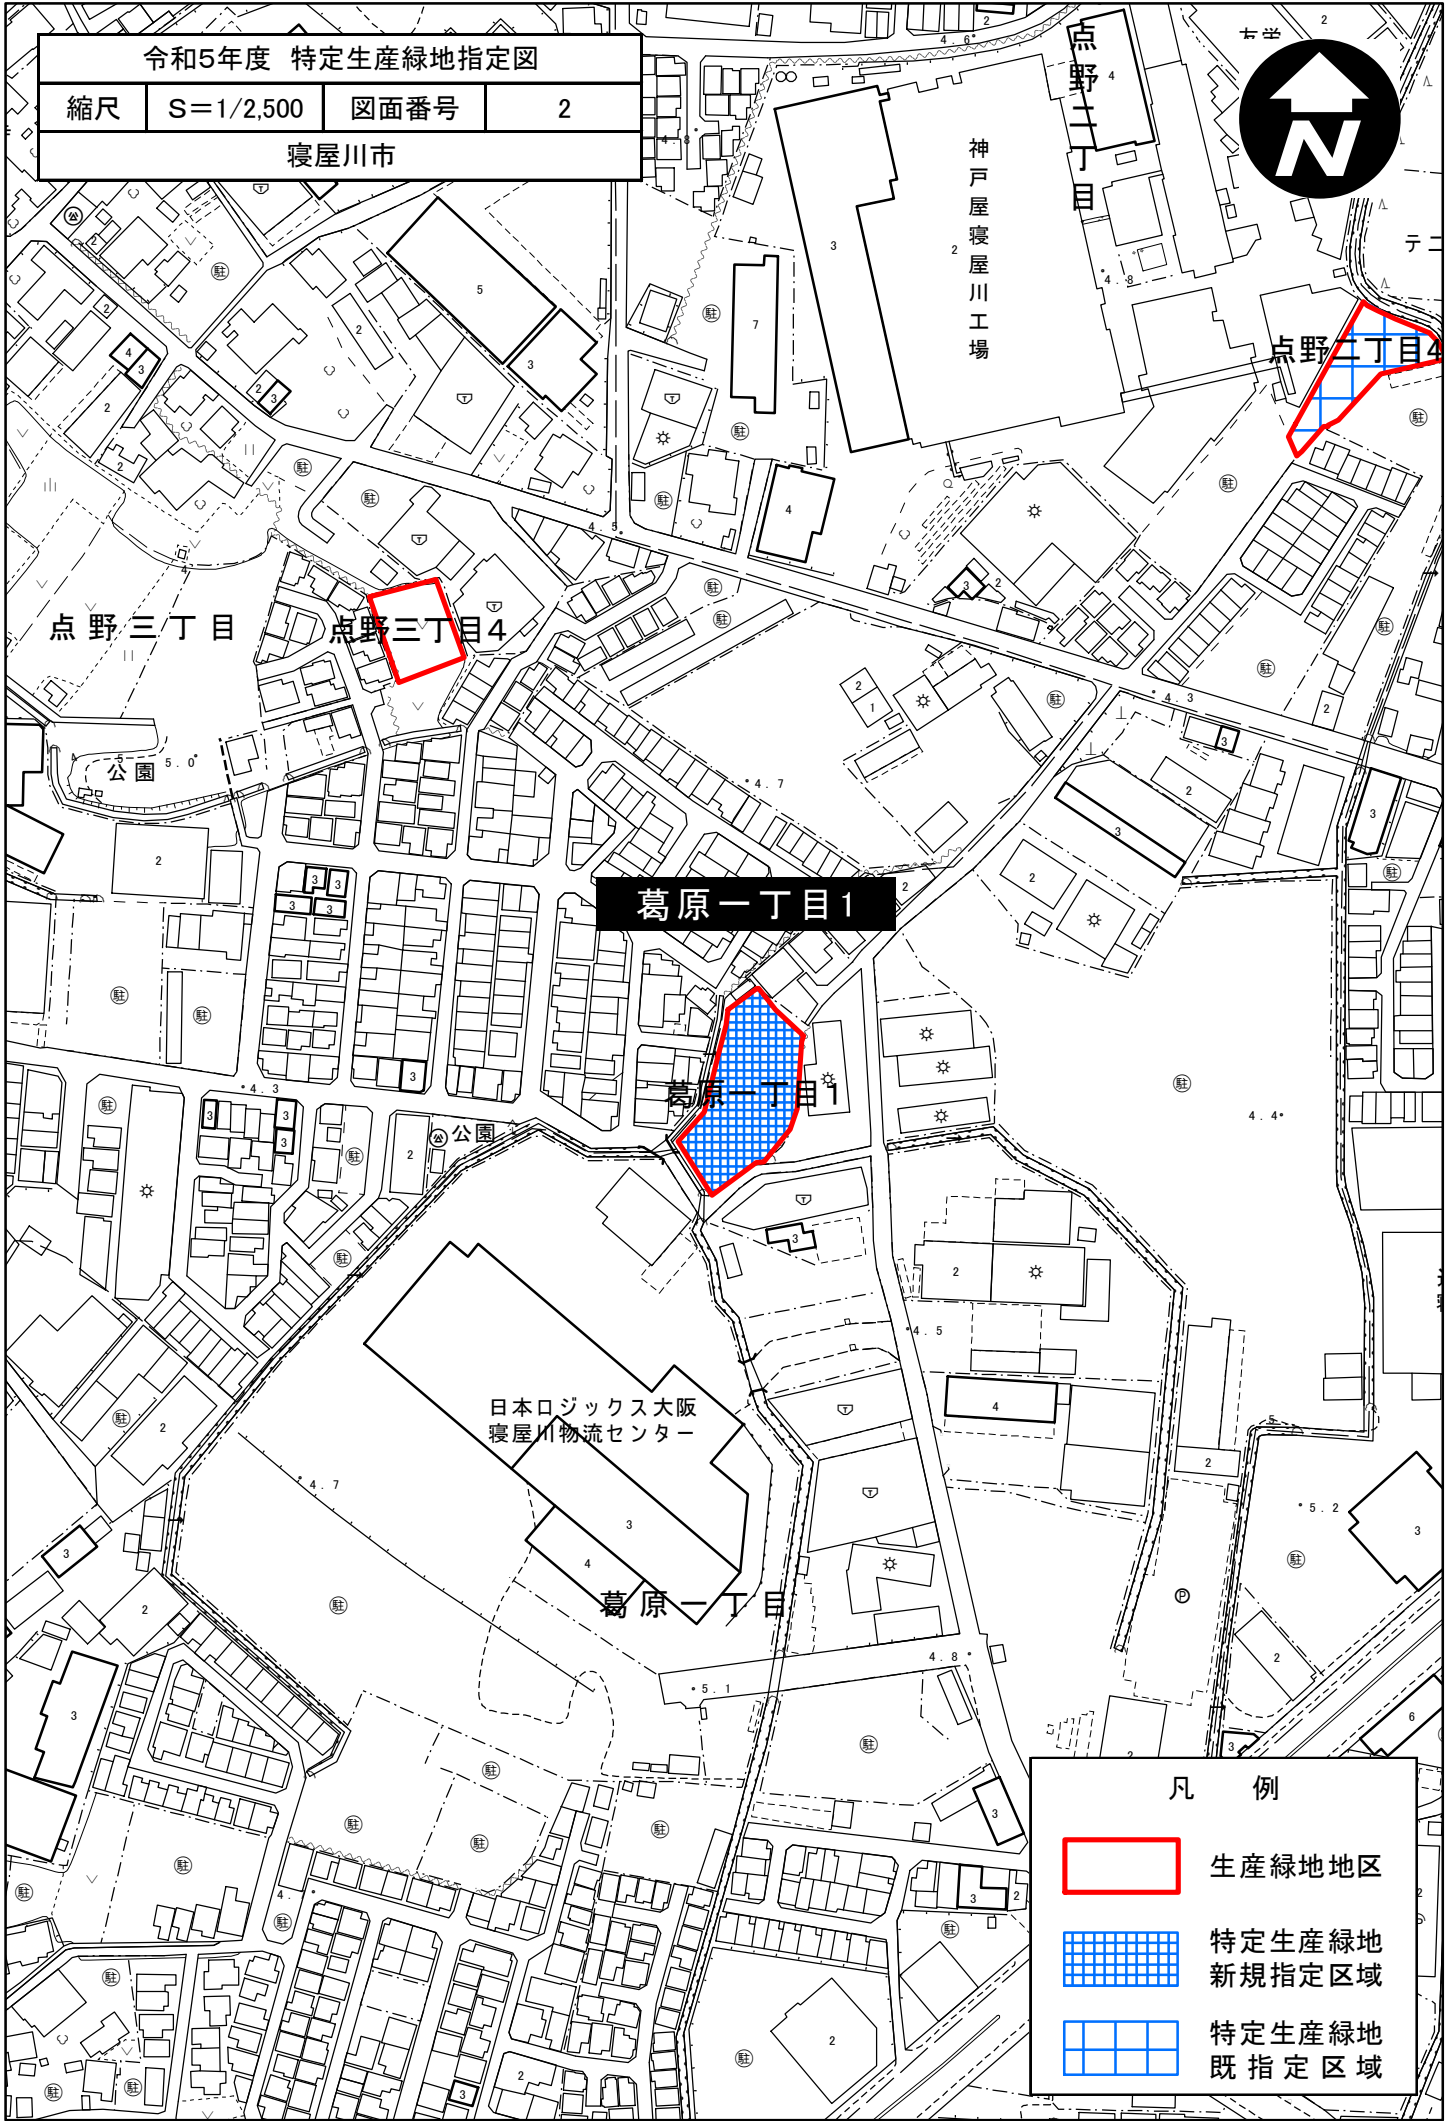

令和5年度 特定生産緑地指定図

縮尺 S=1/2,500 図面番号 1

寝屋川市

太間地区管理事務所

公園 太間地区

太間町 2

太間町

太間天満宮
西正寺

太間公園

新用水橋

太間町 2

太間町 4

点野一丁目 1

点野一丁目 3

常
産
川
学
園
キ
ャ
ク
ン
南
パ
ク

凡 例

-  生産緑地地区
-  特定生産緑地
新規指定区域
-  特定生産緑地
既指定区域

令和5年度 特定生産緑地指定図

縮尺

S=1/2,500

図面番号

2

寝屋川市

凡 例

生産緑地地区

特定生産緑地
新規指定区域

特定生産緑地
既指定区域

令和5年度 特定生産緑地指定図

縮尺

S=1/2,500

図面番号

3