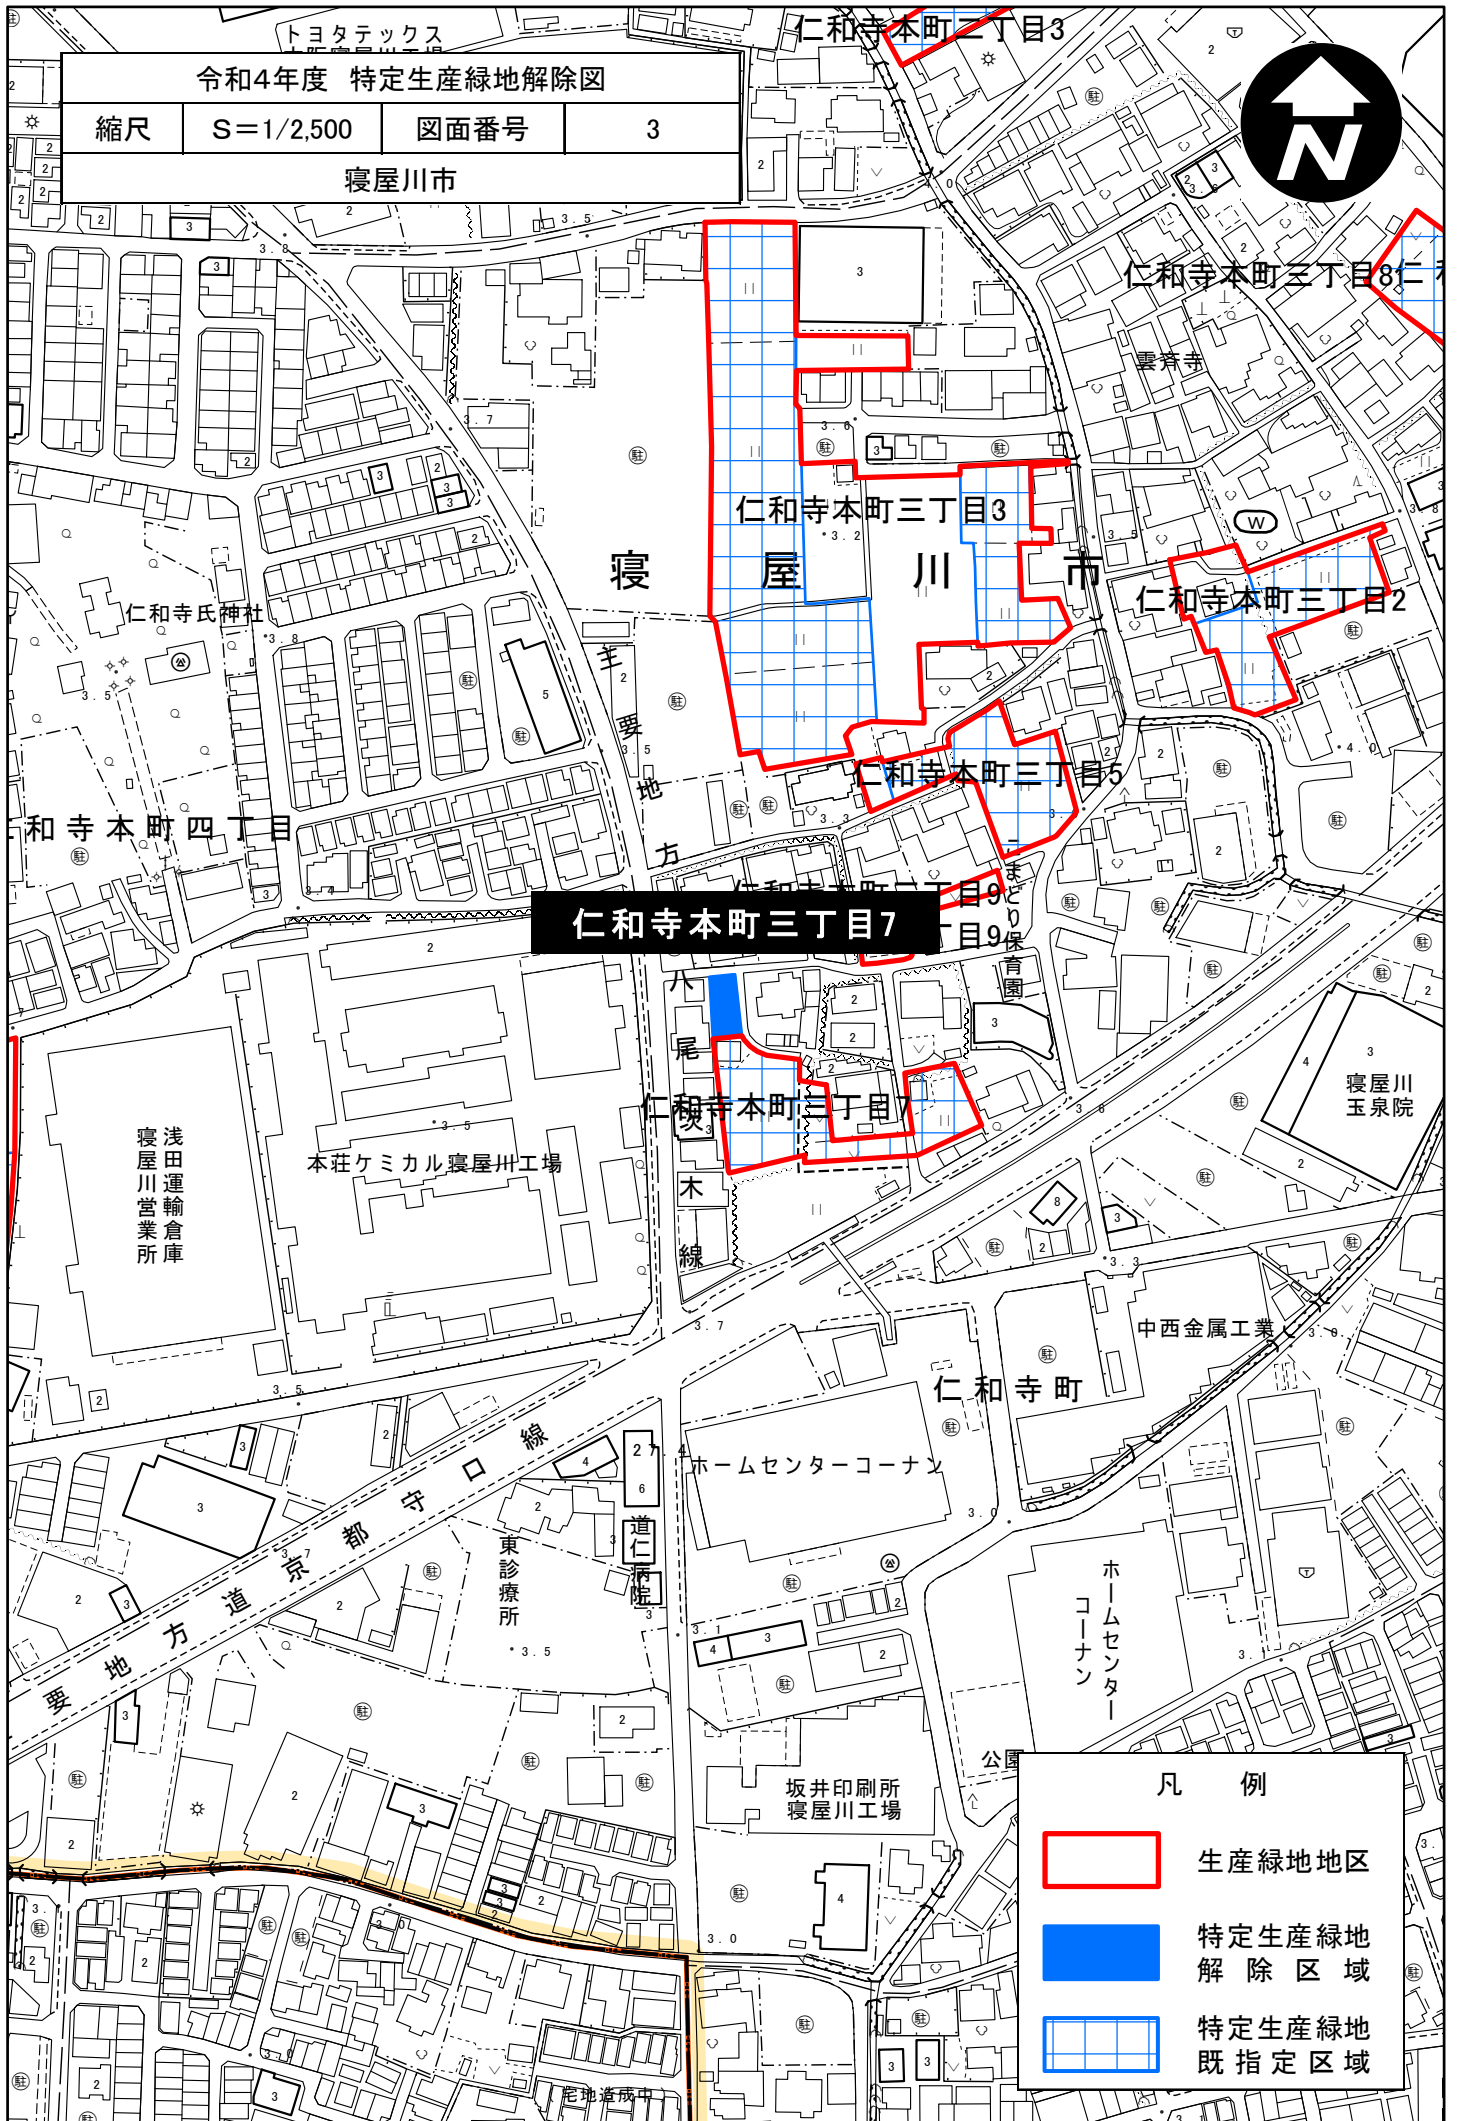

令和4年度 特定生産緑地解除図

縮尺

S=1/2,500

図面番号

3

寝屋川市

仁和寺本町三丁目7

凡 例

- 生産緑地地区
- 特定生産緑地解除区域
- 特定生産緑地既指定区域