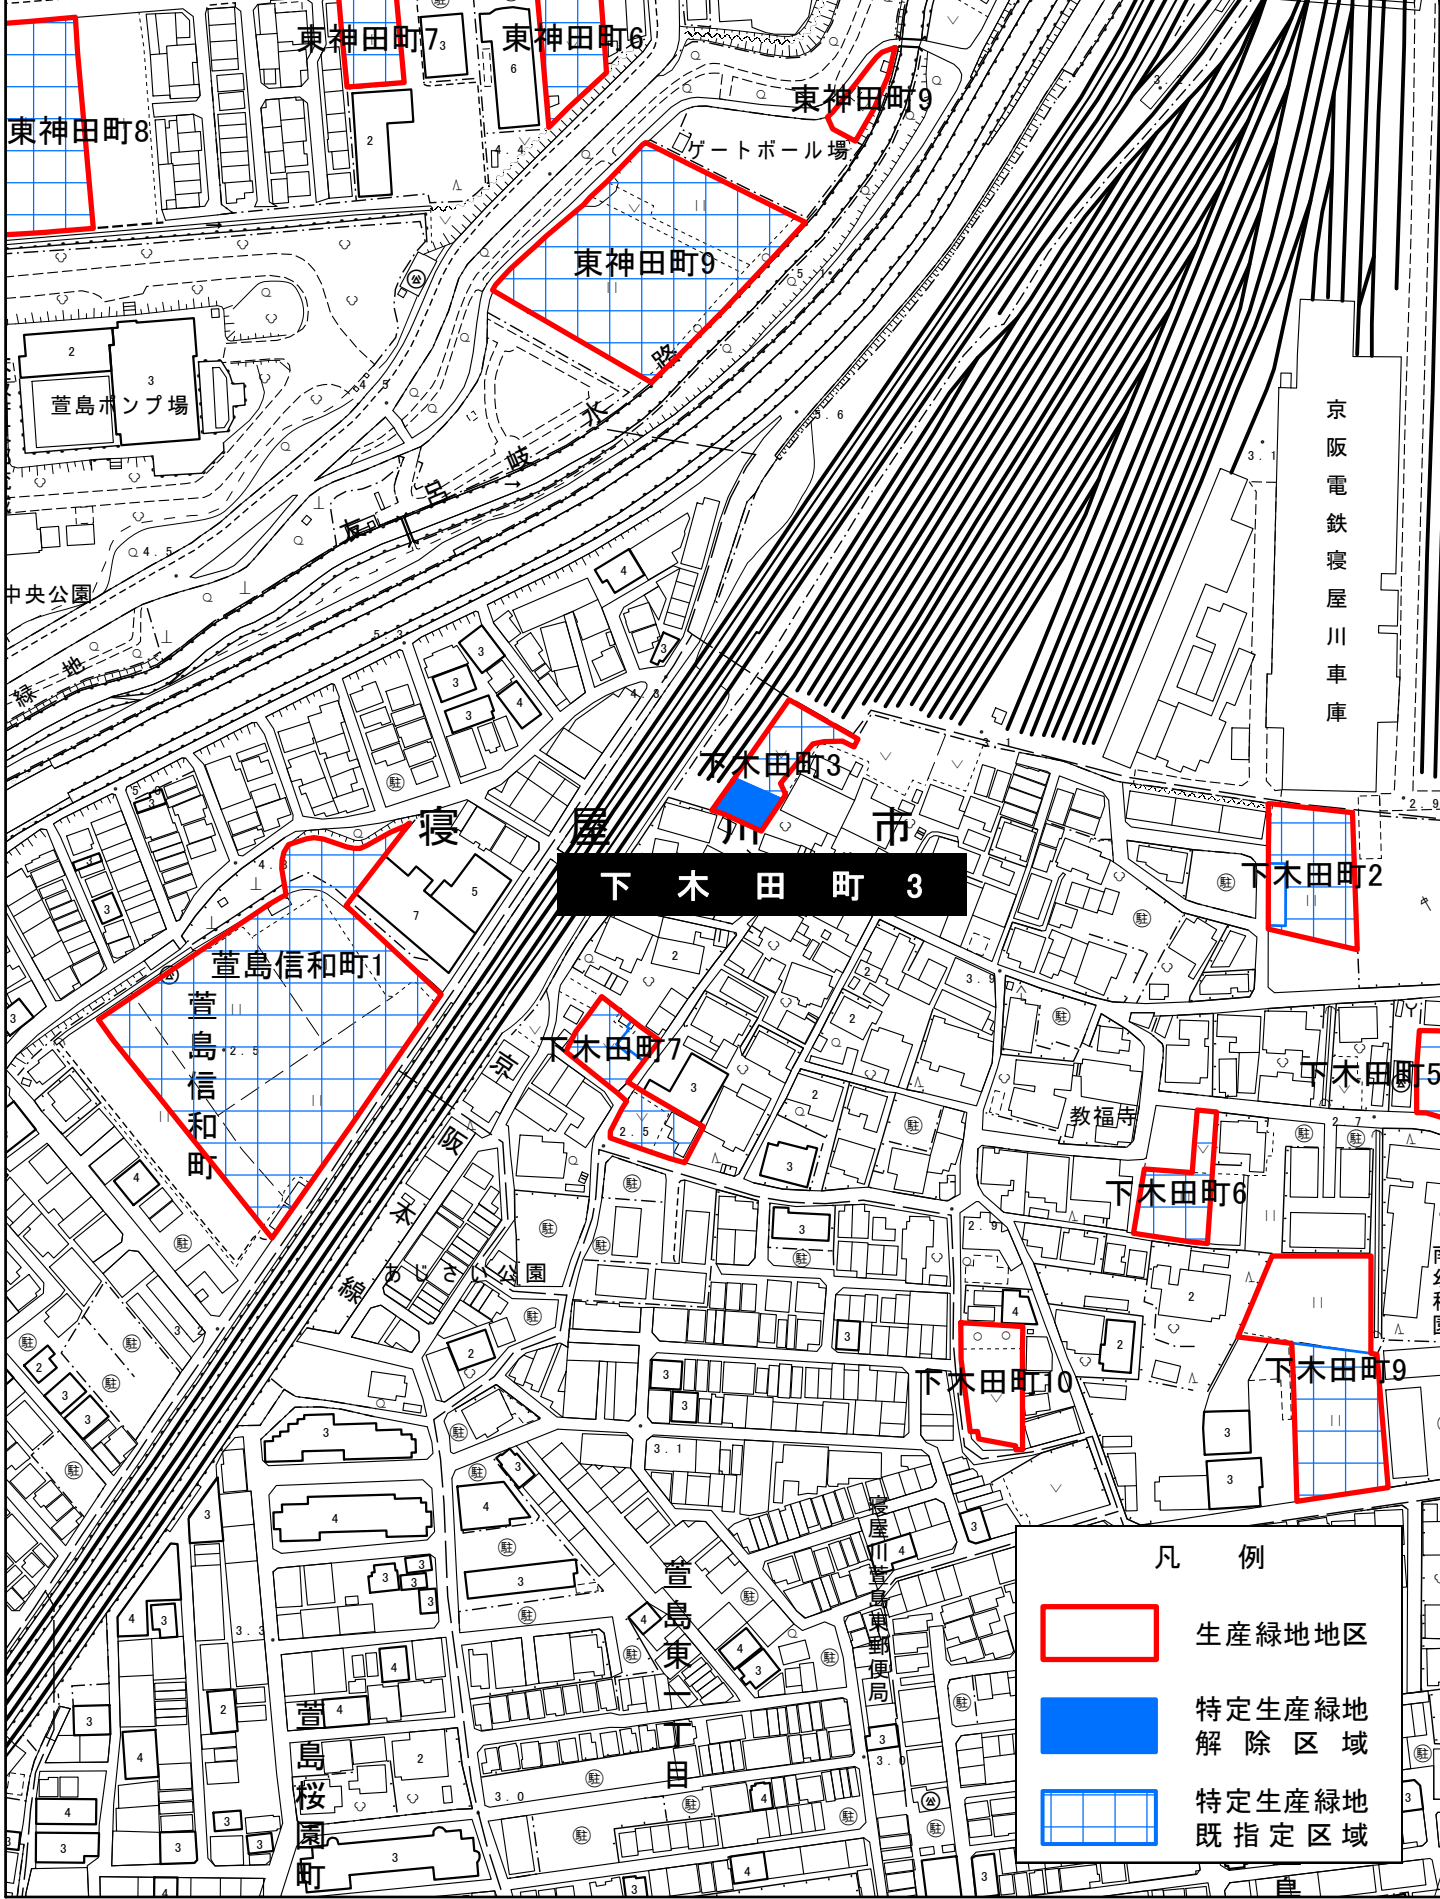

令和4年度 特定生産緑地解除図

縮尺

S=1/2,500

図面番号

5

寝屋川市

下木田町 3

凡例

生産緑地地区

特定生産緑地
解除区域

特定生産緑地
既指定区域