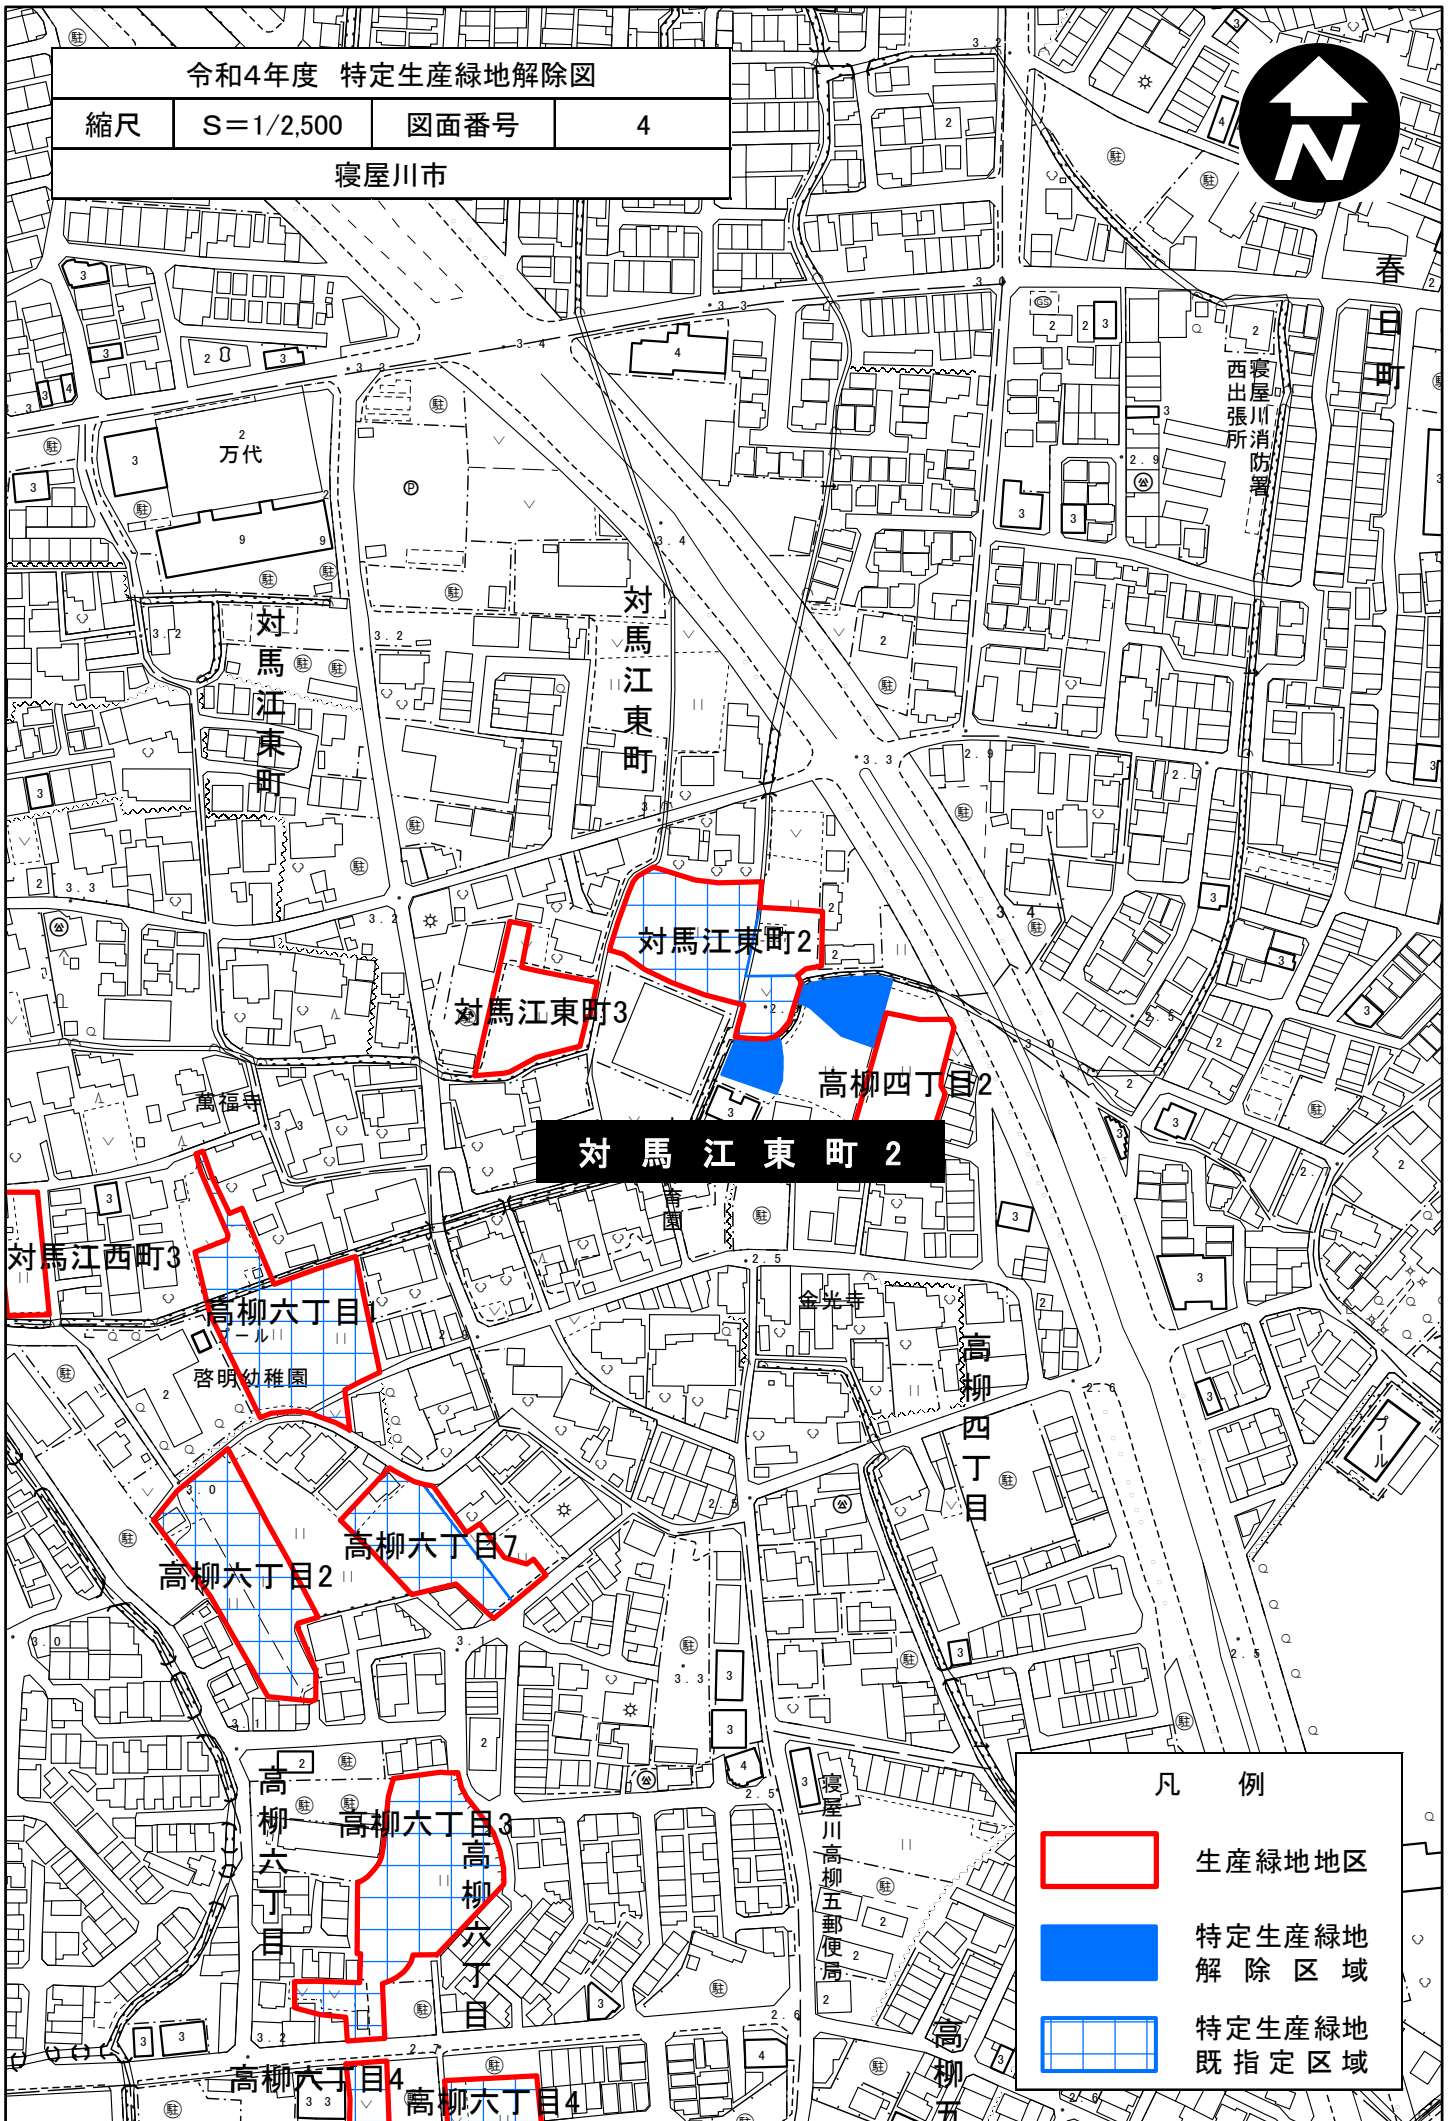

-  生産緑地地区
-  特定生産緑地解除区域
-  特定生産緑地既指定区域

令和4年度 特定生産緑地解除図

縮尺

S=1/2,500

図面番号

4

寝屋川市

令和4年度 特定生産緑地解除図