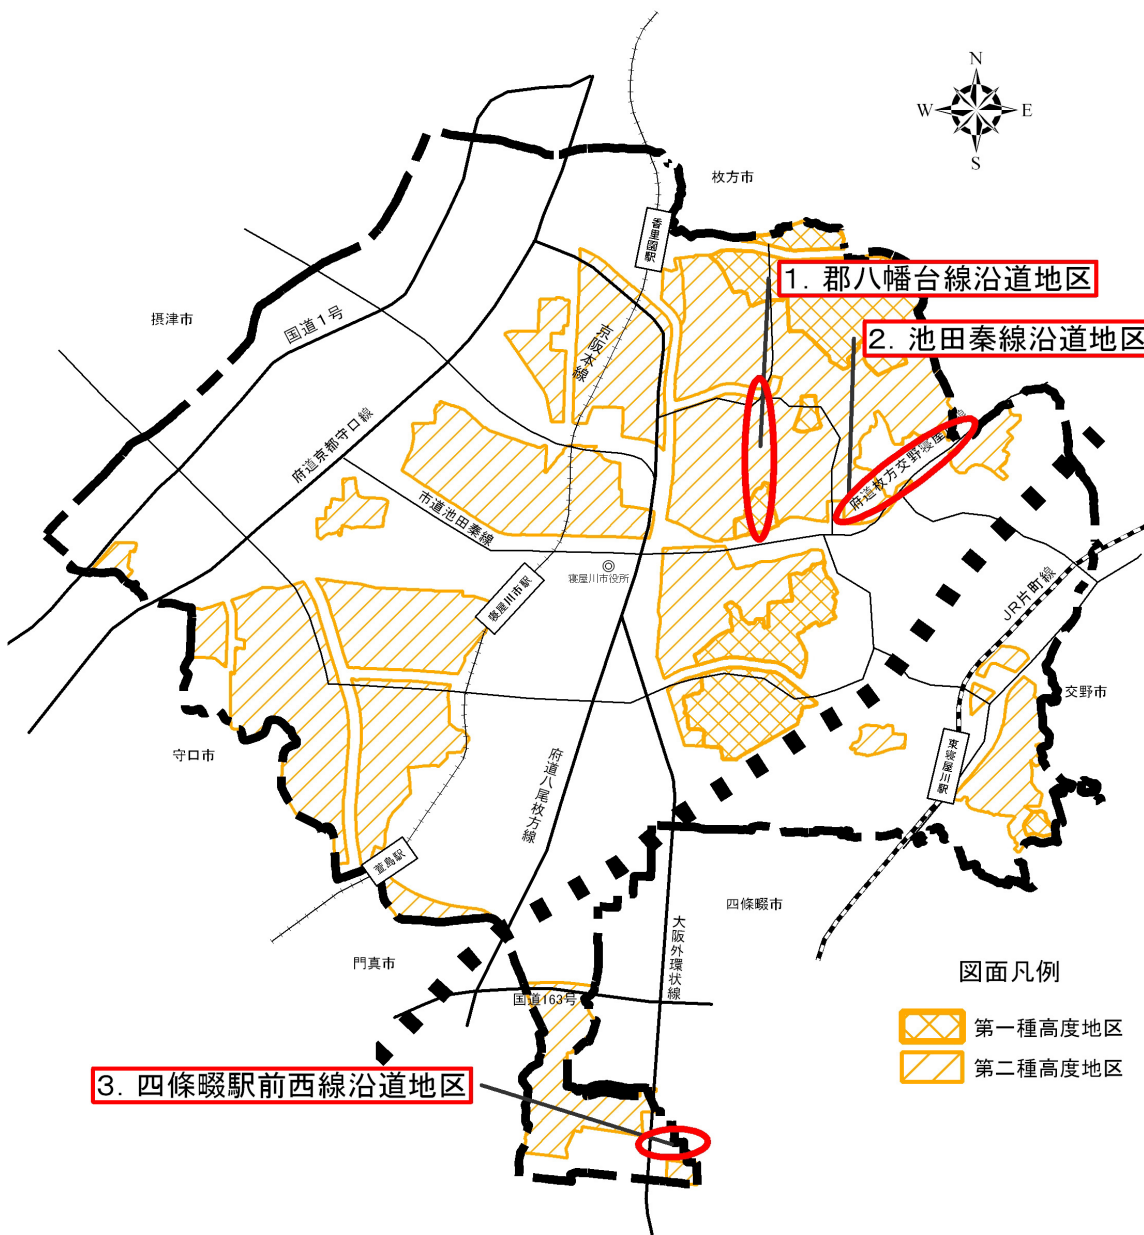

# 東部大阪都市計画 高度地区の変更

種類	面積
第一種高度地区	約145ha
第二種高度地区	約737ha (約736ha)

上段: 変更後  
下段: 変更前