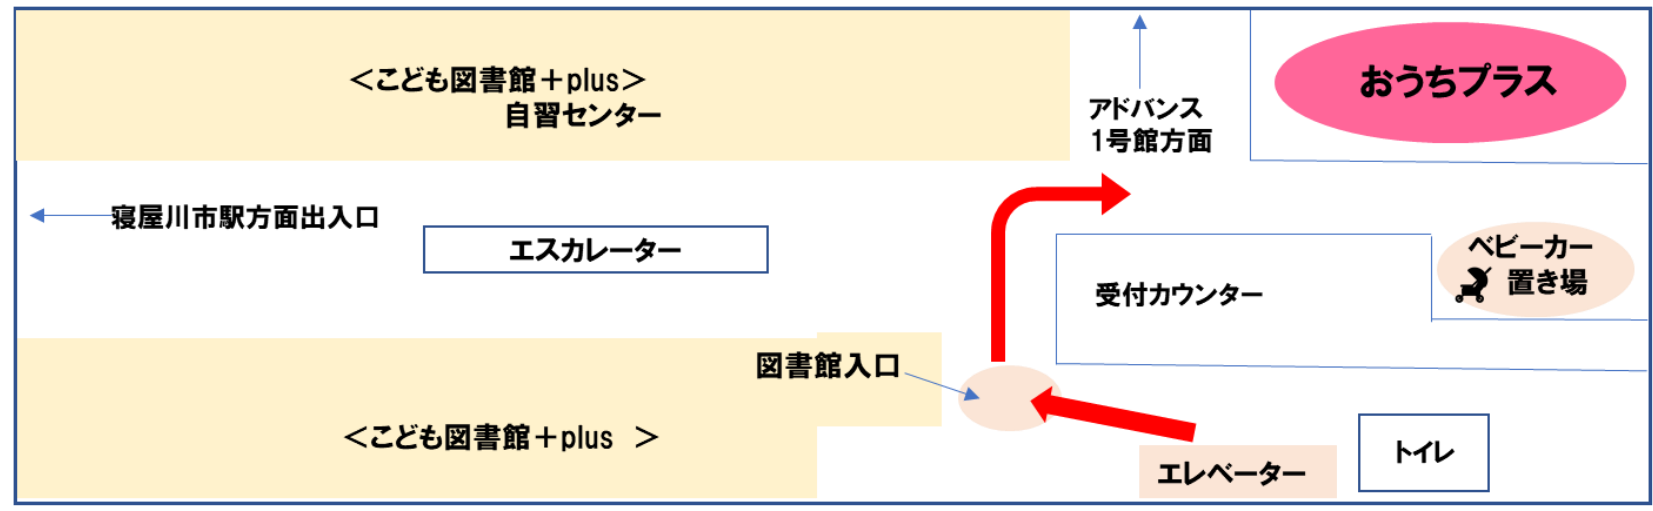

こども図書館3階 <おうちプラス> 3階エレベーターを降りて、図書館入口より受付カウンターを通り右側です。