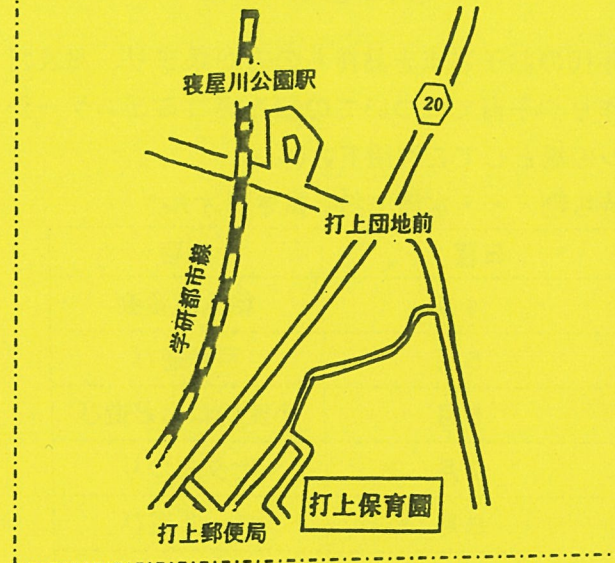

ご案内図

交通手段

JR学研都市線 寝屋川公園駅下車
徒歩5分

おねがい

- ・駐車場がありませんので、自転車か徒歩で来てください。
- ・門の出入りの時は、施錠を確認してください。
- ・お子さまから目を離さず、安全に気をつけて遊んでください。

うちあげほいくえん 打上保育園

にあそびにきませんか

〒572-0803