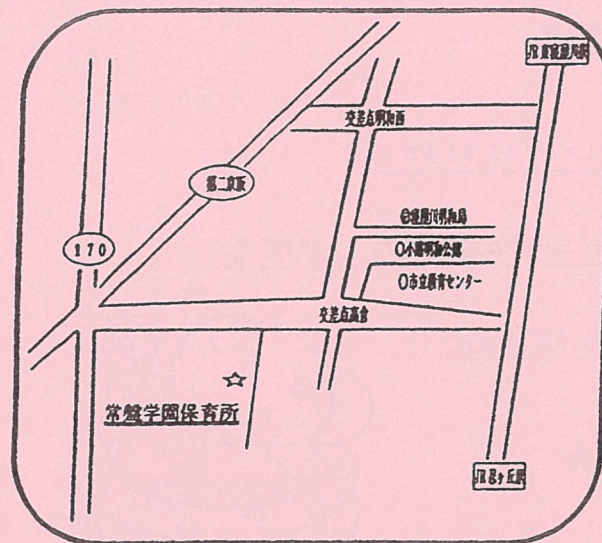

こんにちは
常盤学園保育所です。

<園庭開放>

保育所のお庭で、親子で自由に遊んで下さい。

是非遊びにきて下さいね。

(0歳から就学前の親子対象)

*門まで来られたらインターホンで

お知らせ下さい。

ご案内図

交通手段

JR 忍ヶ丘駅より徒歩15分
送迎用駐車場 有り

常盤学園保育所に

あそびにきませんか

社会福祉法人寝屋川常盤福祉会

常盤学園保育所

寝屋川市小路南町16-13 (旧教育センター近く)

TEL 072-824-5055 FAX 072-821-3478