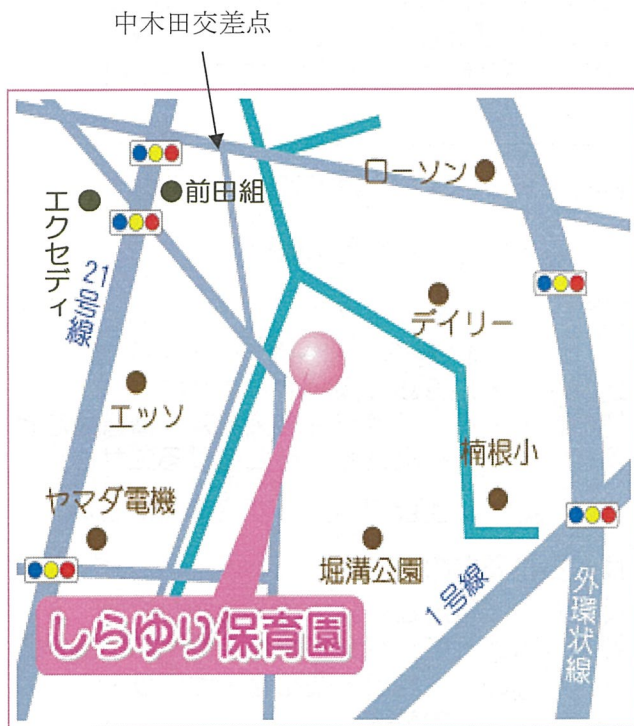

## 保育園周辺地図

中木田の交差点を過ぎてすぐ、  
エクセディー歩道橋の下の道を第二京阪方面へ  
曲がって100mほどで「しらゆり保育園」が見  
えてきます。

お問い合わせは、  
認定こども園  
しらゆり保育園へ

## ご来園の交通手段

- しらゆり保育園・京阪バス  
寝屋川市駅より停留所 北堀溝  
33 四条畷行き  
34 教育センター経由東寝屋川市  
駅行き  
北堀溝バス停より徒歩5分

♪保育園の取り組みなどは、  
ホームページを見て下さいね。

しらゆり保育園ホームページ  
<https://www.neyagawaseiwa-toujin.jp/>

幼保連携型認定こども園

## ☆赤ちゃん教室

年2回 5/9(木)・11/13(水)  
場所・・・しらゆり保育園  
時間・・・10時00分～11時頃まで  
対象者・・・1歳迄の乳児と保護者  
持ち物・・・ミルク・お茶・タオル・おむつ  
着替え等

※予約制 事前にお電話でお申込み下さい。

## ☆育児相談(随時受付中)

育児相談受け付けます。  
※事前に園にお電話下さい。

☆動物園が来るよ！

しらゆり保育園に移動動物園がやってきます！  
エサをあげたり、抱っこしたり・・・  
いろいろな動物と触れ合ってください！

日程・・・ 5/15(水)

10/16(水)

時間・・・一般開放は  
11時30分～12時00分まで  
場所・・・しらゆり保育園 園庭にて  
持ち物・・・お手拭きタオル・お茶・着替えなど  
食べ物・・・動物さんたちにあげるエサは  
各自で、持ってきてください