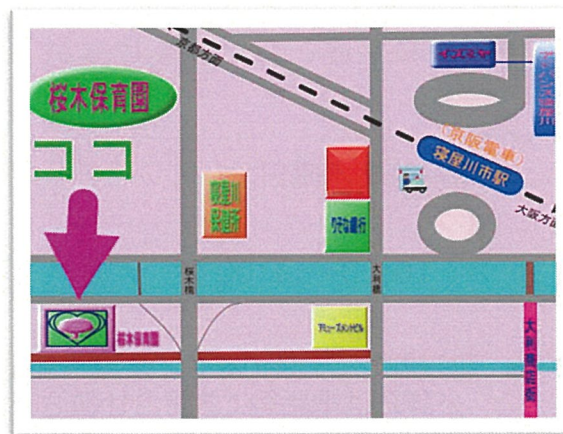

～こんにちは～
さくらぎ保育園です。

地域のおともだちと楽しく
過ごしたいと思います。
親子で遊びに来てください♪

- ◎ 徒歩か自転車でお越しください。
- ◎ 門は施錠しておりますので、インターフォンでお知らせください。
- ◎ お子様から目を離さず、一緒に遊んでください。
- ◎ 食物・飲物は、持込まないでください。

◆◆◆ 案内図 ◆◆◆

京阪 寝屋川市駅より徒歩7分

詳しくは、ホームページをご覧ください。
<http://neyagawa-hukushikai.jp/>
Email : sakurasaku@sakuragi.or.jp

～さくらぎ保育園に
あそびにきませんか～

社会福祉法人 寝屋川福祉会
認定こども園
桜木保育園
寝屋川市桜木町 6-11

Tel : 072 - 829 - 5921
Fax : 072-829-7032

さくらんぼひろば

地域のお友達とあそびませんか？

就学前のお子様を対象に、地域のお友だちと一緒に遊んでいただくひろばです。毎回、担当保育士が「楽しいあそび」を提案します。また、交流をとおして育児で気になる事、嬉しい事、子どもとのあそび方など、保護者の方々とお話しできたら…と思っています。

- 毎月第1・3水曜日 10:00～11:00頃
- 就学前のお子様を対象にしております。
- 登録制になっております。(定員 10 組)
※詳細は電話等でお問合せください

あかちゃんひろば

地域のお友達とあそびませんか？

- 毎月第2水曜日
10:00～11:00頃
- 登録制になっております。(定員 5 組)
※詳細は電話等でお問合せください

育児相談員がいる保育園です

育児に関する、悩み・気になることがございましたら気軽にご相談ください。