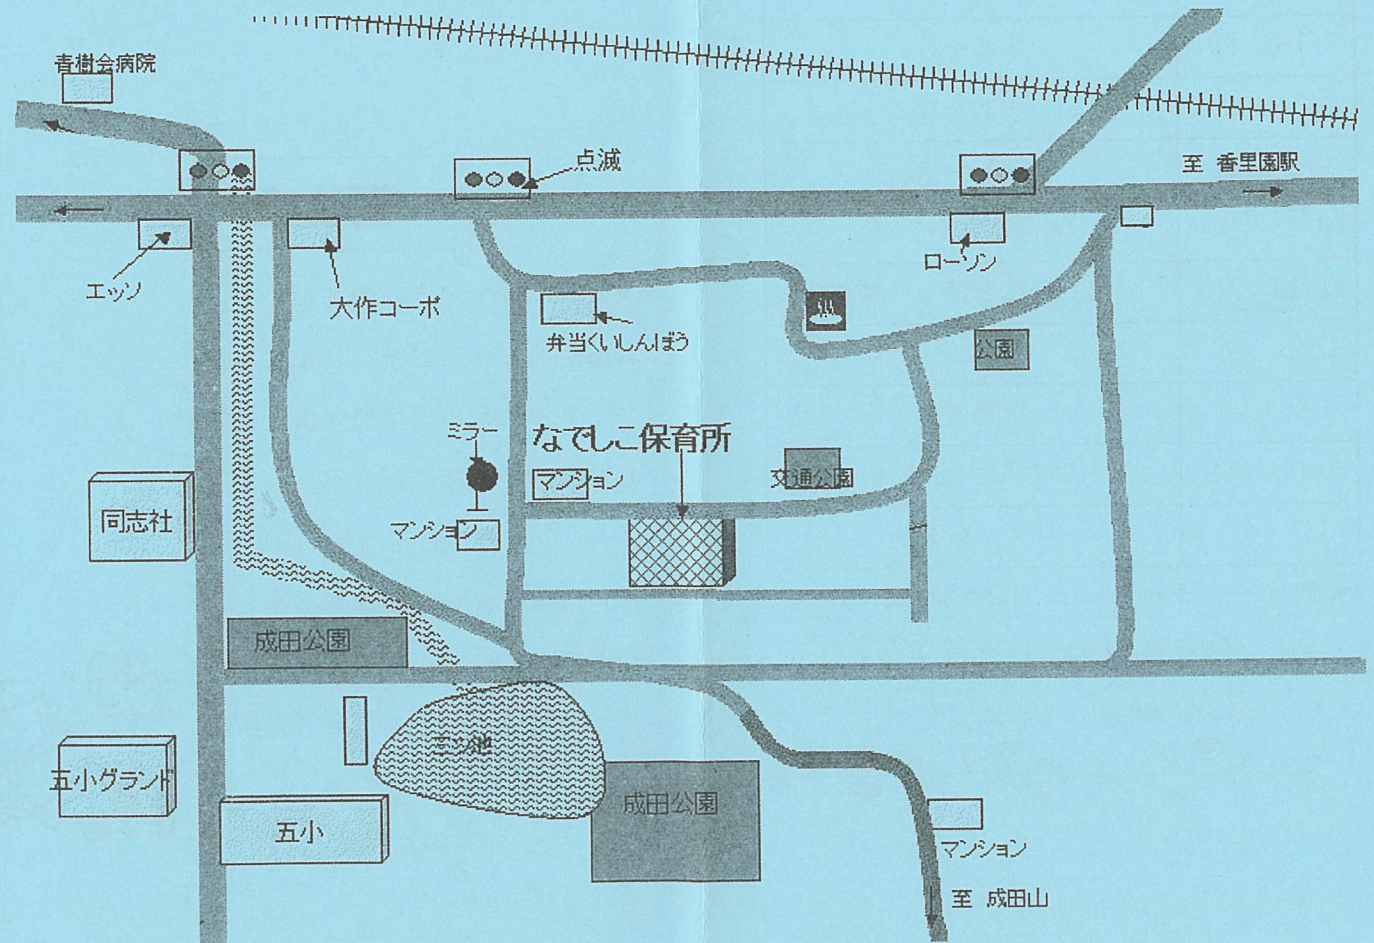

2024 年度

なでしこ保育園に 遊びにきませんか？

寝屋川市美井元町28-3
832-3777

なでしこ保育園保育目標

- ・ よく食べ、よく遊ぶ元気な子ども
- ・ 友だちを大切に、一緒にすることを楽しみ
友だちと協力して行動できる子ども
- ・ 意欲的に物事に取り組み「なぜだろう」とよく考え
最後までやりぬける子ども
- ・ 身のまわりの事を受け止め、感動できる
感受性豊かな子ども

子育てに悩んでいる方
子どもの遊び場を探している方
どなたでも気軽に
遊びに来て下さい。

なでしこ広場

あおぞら広場

9:45受付 10:00開始 11:00終了

場所：なでしこ保育園 5組限定

4/17 (水)	子どもの日制作
5/28 (火)	リズムあそび
6/12 (水)	感触あそび
7/18 (木)	水あそび
8/23 (金)	水あそび
9/3 (火)	感触あそび
10/23 (水)	体育遊具あそび
11/18 (月)	秋の自然を使って製作
12/6 (金)	クリスマス制作
1/7 (火)	新聞遊び
2/19 (水)	おひなさま制作
3/7 (金)	リズムあそび

*電話にてご予約下さい。当日参加でもOK!

*子育てや離乳食の相談もしています。

お気軽に声を掛けてください。

10:00開始 10:40終了

場所：成田公園 ☂雨天中止

4/11 (木)・5/9 (木)・6/5 (水)

11/11 (月)・3/28 (金)

自由参加です。お友だちを誘って来て
くださいね。