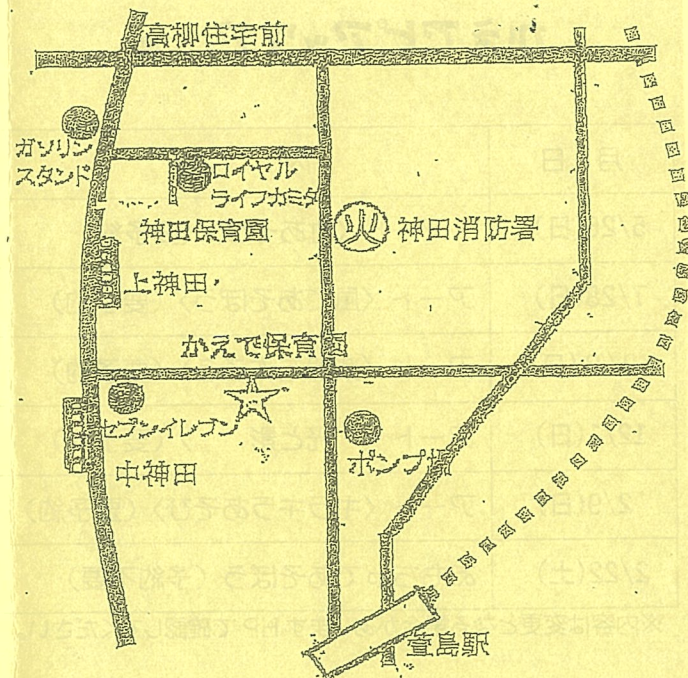

かえで保育園に あそびにきませんか

寝屋川市中神田町2-2

☎072-829-8218

✉kaede-h@shirt.ocn.ne.jp

2024年度

KAEDÉ

KAEDÉHP

KAEDÉ.HOIKUEN

※保育園駐車場をご利用いただけます。

地図

みんなが集まるかえでの庭
子どもも大人もゆったりと楽しい時間を

かえでピアッツア(広場)

月 日	内 容
5/26(日)	アート〈竹あそび〉(要予約)
7/28(日)	アート〈風であそぼう〉(要予約)
9/8(日)	アート〈楽器を作ろう〉(要予約)
12/1(日)	アート〈光と影〉(要予約)
2/9(日)	アート〈キラキラあそび〉(要予約)
2/22(土)	おもちゃであそぼう(予約不要)

※内容は変更となる場合があります HP で確認してください。

時間：10：00～11：00

※アートの日には予約制となります。保育園ホームページより内容を確認後ご予約ください。

アートは、3才～小学生が対象となります。予約のない方は参加できません。

※おもちゃであそぼうは、0才～2才が対象です。(ご予約なしでお越しいただけます)

赤ちゃん・マタニティ教室

- 対象 生後3ヶ月～12ヶ月までの赤ちゃん
赤ちゃんのことを学びたい妊婦さん
- 予約制 8組の親子(各コース)・妊婦さん
- 持ち物 ミルク 哺乳瓶 お茶
バスタオル おむつ 着替え等
- 時間 10:00～11:00
- 内容 ふれあいあそび・わらべうた
離乳食・育児相談など