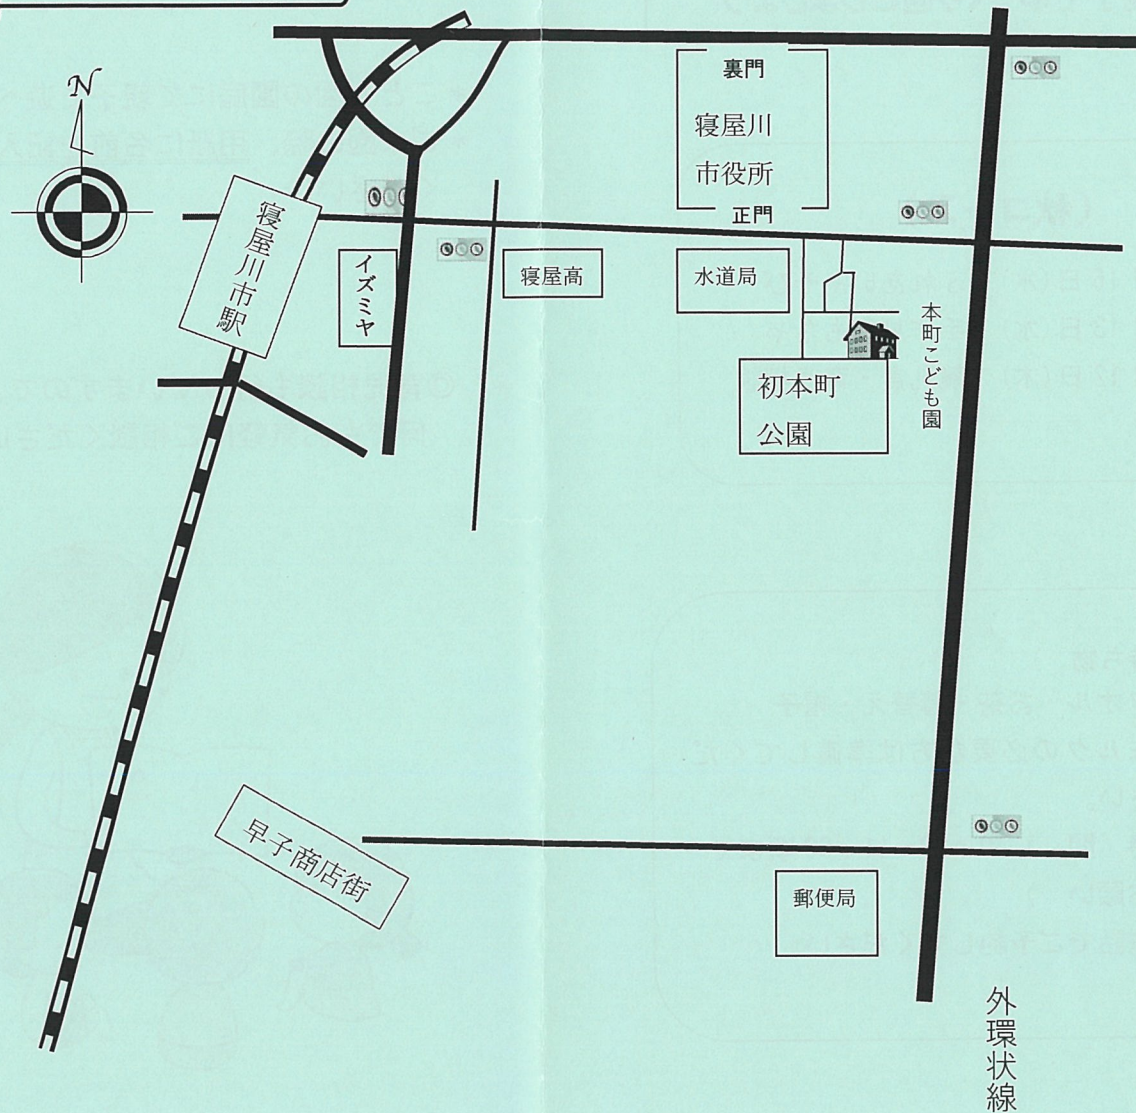

## ご案内図

寝屋川市駅より徒歩で10分位です。  
寝屋川市役所正門をめざして下さい。

※10月の「運動会に参加」は、下記の時間と  
異なる場合があります。

(持ち物) タオル、お茶、着替え、帽子  
 (時間) 10:00~11:00頃まで  
 (対象) 就学前の子どもと保護者  
 ※電話でご予約してください

**あかちゃん教室**  
**親子でゆっくり過ごしましょう**

**(秋コース)**

10月16日(水) ふれあいやあそび  
 11月13日(水) 手作りおもちゃ  
 12月12日(木) 離乳食・育児相談

(持ち物) タオル・お茶・着替え・帽子  
 ※ミルクの必要な方は準備してください。  
 (時間) 10:00~11:00頃まで  
 (お願い) 電話でご予約してください。

**【園庭開放】**

月曜日～金曜日  
 AM10:00~12:00

\* こども園の園庭にて親子で遊べます。  
 \* ご来園の際、用紙に名前を記入してください。

◎育児相談も行っていますので、  
何でもお気軽にご相談ください。