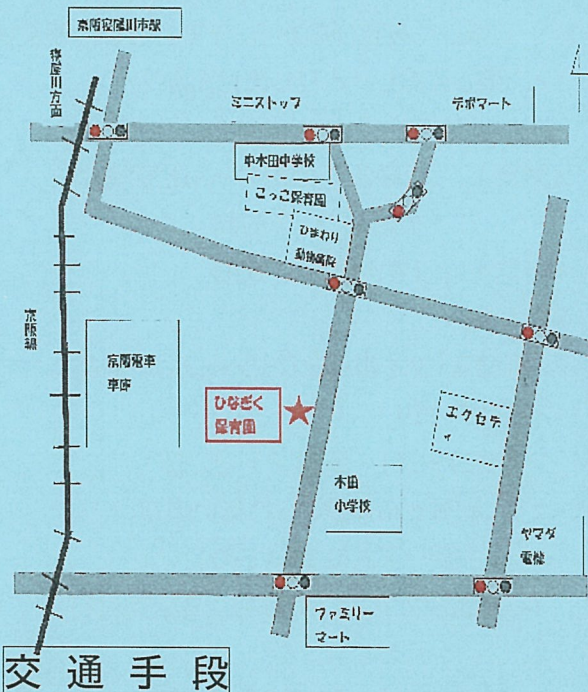

- ・月～金 9:30～16:00
- ・土 9:30～12:00

小さなお友だちがあそべるおもちゃや  
ままごとが備わっているお部屋あります。

外では遊具や砂場で遊べます。

ご案内図

タウンくる

- ・木田元宮バス停
  - ・木田小学校バス停
- 徒歩 2分

認定こども園  
ひなぎく保育園に  
あそびにきませんか

令和6年度

社会福祉法人 寝屋川福祉会  
認定こども園 ひなぎく保育園  
寝屋川市木田元宮1丁目13-12  
(木田小学校斜め向かい)

Tel 072-824-3886

<メール> hinagiku@ia9.itkeeper.ne.jp

## ひなぎく広場

毎月 1 回行事やあそびなどを中心に、計画しています。親子でお友達と楽しく子育てしましょう。

※持ち物…着替え・帽子・水筒・きがえ・タオル

日 程	内 容
5月15日	同年齢のともだちと遊ぼう
6月12日	シャボン玉であそぼう
7月5日	七夕の集いに参加
9月4日	外あそび・(水遊び)
10月16日	運動会ごっこ
11月26日	クリスマス飾り作り
12月20日	クリスマス会に参加
1月8日	同年齢の友達と遊ぼう
2月13日	ごっこ遊びに参加
3月3日	ひなまつりの集いに参加
≪時間≫ 受付 9:45～ 10:0～11:00	≪対象≫ 就学前の子どもと保護者 予約の必要はありません