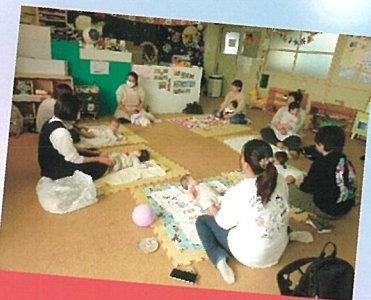

つどいの広場

寝屋川市地域子育て支援拠点

つどいの広場とは…

おおむね0・1・2・3歳の子どもとその保護者が
 いつでも気軽に立ち寄り
 自由に過ごすことができるところです。

無 料 遊 び に き て ね

小学校の中の空き教室で
 広場を開設しています。

公園であそぼ!

運動会

いもほり

夏まつり

赤ちゃんDAY

たんじょう会

クリスマス会

製作

サッシュベルト

広場入口
運動場からお入り下さい

ファミリーデー

ベビーマッサージ

わらべうた親子体操

サッシュベルト

年間予定

- ・講師(助産師・保育士など)による妊娠・子育て講座
- ・小学校児童との交流会
- ・親子で一緒にふれあいあそび・季節のイベント・お誕生会
- ・(出前)公園で一緒にあそぼ!など

「ゆう」の開設時間

火・水・木・金・土曜日(年末年始、祝日は除く)
10:00~16:00(12:00~13:00はランチタイム)