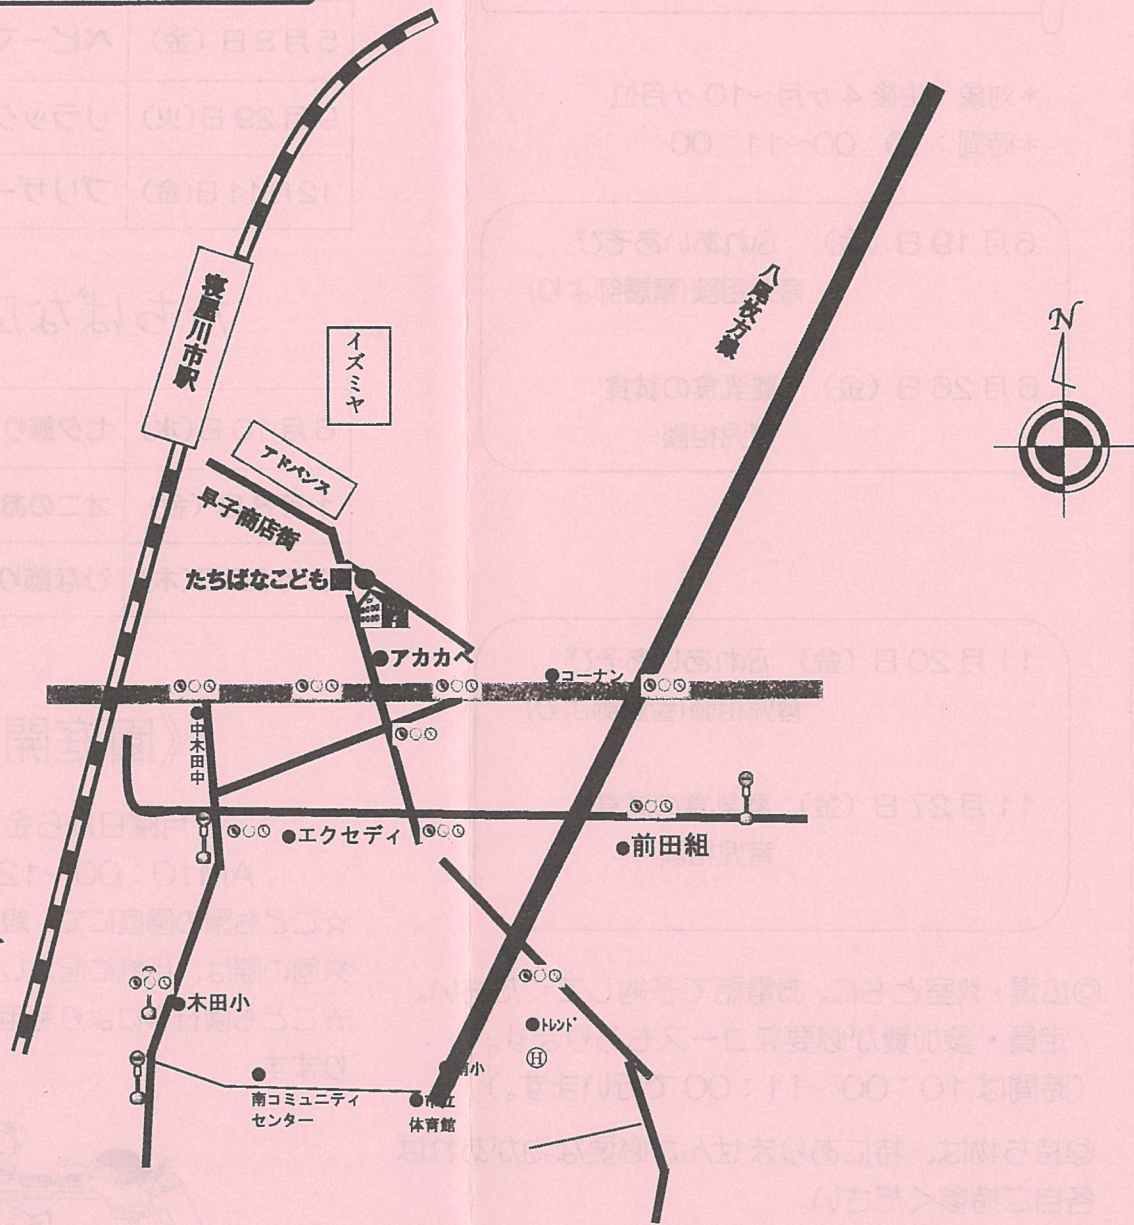

ご案内図

社会福祉法人 聖森会
幼保連携型認定こども園

たちばなこども園

あそびにきてね

〒572-0836
寝屋川市木田町 2-8

聖森会 **たちばなこども園**

Tel 072-821-0126
Fax 072-821-0129

ハイハイ・ヨチヨチ広場

4月14日(火)	はじめまして! (園庭あそび)
4月30日(木)	うきうきわくわくミュージック (ぶちみるく)
8月4日(火)	感触遊びを楽しもう!
10月24日(土)	運動会に参加
12月22日(火)	もちつきごっこ(米粉粘土あそび)
2月8日(月)	音であそぼう!(リトミック)

赤ちゃん教室

親子でゆっくり過ごしましょう

*対象：生後4ヶ月～10ヶ月位

*時間：10:00～11:00

6月19日(金) ふれあいあそび
育児相談(看護師より)

5月8日(金)	ベビーマッサージ
9月29日(火)	リラックスヨガ
12月11日(金)	プリザーブドフラワー

たちばな広場

6月10日(水)	七夕飾りを作ろう!
1月8日(金)	オニのお面をつくろう!
2月25日(木)	ひな飾りを作ろう!

《園庭開放》

月曜日から金曜日

AM10:00～12:00まで

☆こども園の園庭にて、親子で遊べます。
来園の際は、用紙に記入してください。
☆こども園行事により利用できない日があります。