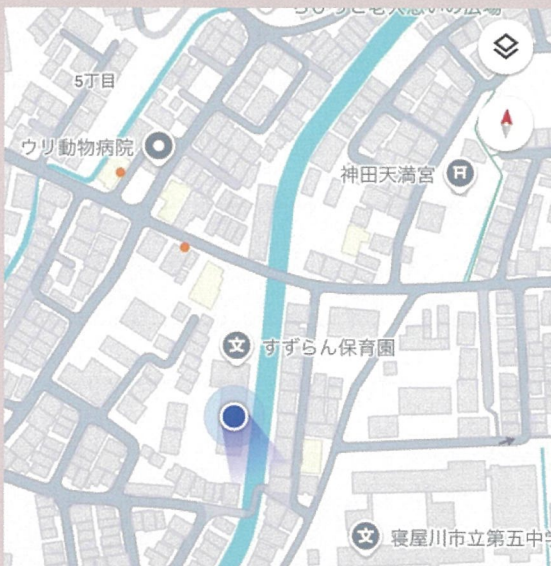

保育園周辺地図

場所がわからない時は
お気軽にお電話ください☎

幼保連携型認定こども園

すずらん保育園

すずらん保育園へ

遊びに来ませんか🧸❤️

～おねがい～

- 自転車か徒歩で
来てください🚲
- お子さんから目を離さず
安全に気をつけて
遊んでください★
- 門の出入りの時は施錠を
確認してください🔒