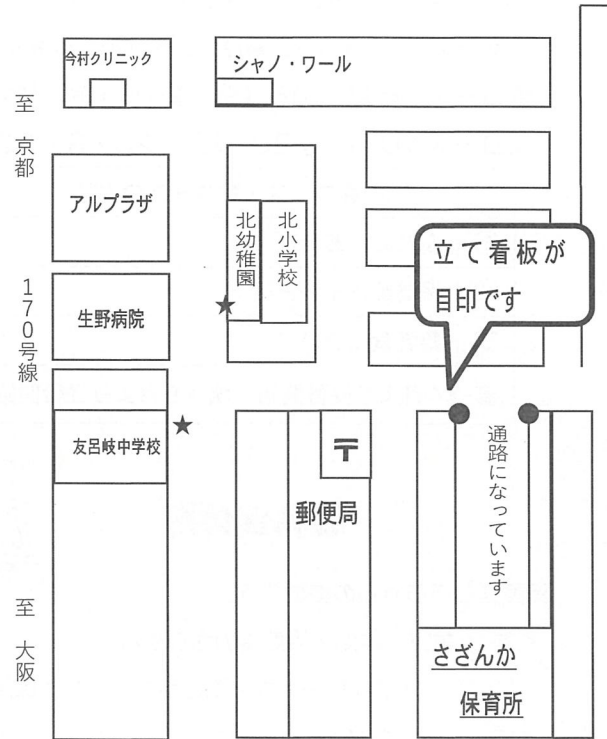

## おねがいとお知らせ

- ★ 駐車場はありませんので  
自転車か徒歩でお越しください。
- ★ 子どもさんから目を離さず、安全に  
気をつけて遊んで下さい。
- ★ 門の出入りの時は、施錠を確認して  
下さい。
- ★ お茶は各自で持ってきて下さい。  
(お菓子、ジュースはご遠慮下さい)
- ★ 動きやすい服装で来て下さい。
- ★ 足洗い等ができます。  
タオル、ビニール袋等は持ってきて  
下さいね。
- ★ 育児相談などありましたら、いつでも  
職員に声をかけて下さい。

- ★ 保育所の様子・地域での取り組みを  
さざんか保育所ホームページで公開  
していますので、ご覧ください。
- ★ 取り組みの内容の変更や中止になる  
場合があります。  
(中止の場合は、ホームページでお知らせします。)

## さざんか保育所 周辺地図

☆バスでお越しの方は(タウンくるバス)

- ★ 友呂岐中学校前 (寝屋川市方面)
- ★ 北幼稚園前 (香里園方面)

- 通路の奥にある門の左横の  
インターホンを押して下さい。  
お気軽に遊びにきてくださいね♪

令和8年度